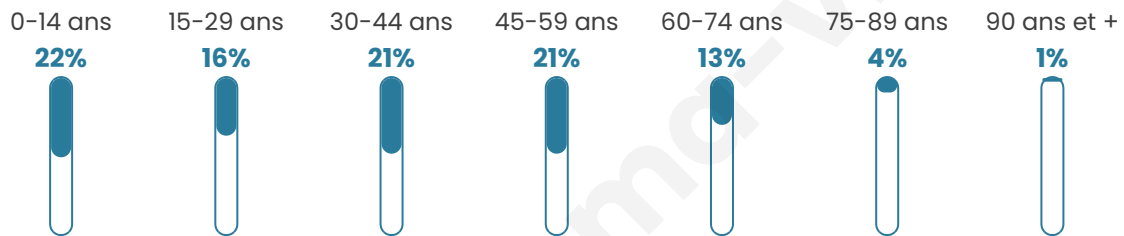

# Statistiques sur la population

Nombre d'habitants

**351**

Age moyen

**37 ans**

Pop active

**51.6%**

Taux chômage

**5.8%**

Pop densité

**23 h/km<sup>2</sup>**

Revenu moyen

**22 020 €/an**

## Evolution du nombre d'habitants

Sources : Institut national de la statistique et des études économiques (insee) selon Les dernières parutions officielles de 2024 portant sur les années 2020, 2021 et 2022.

## Tranche d'âge