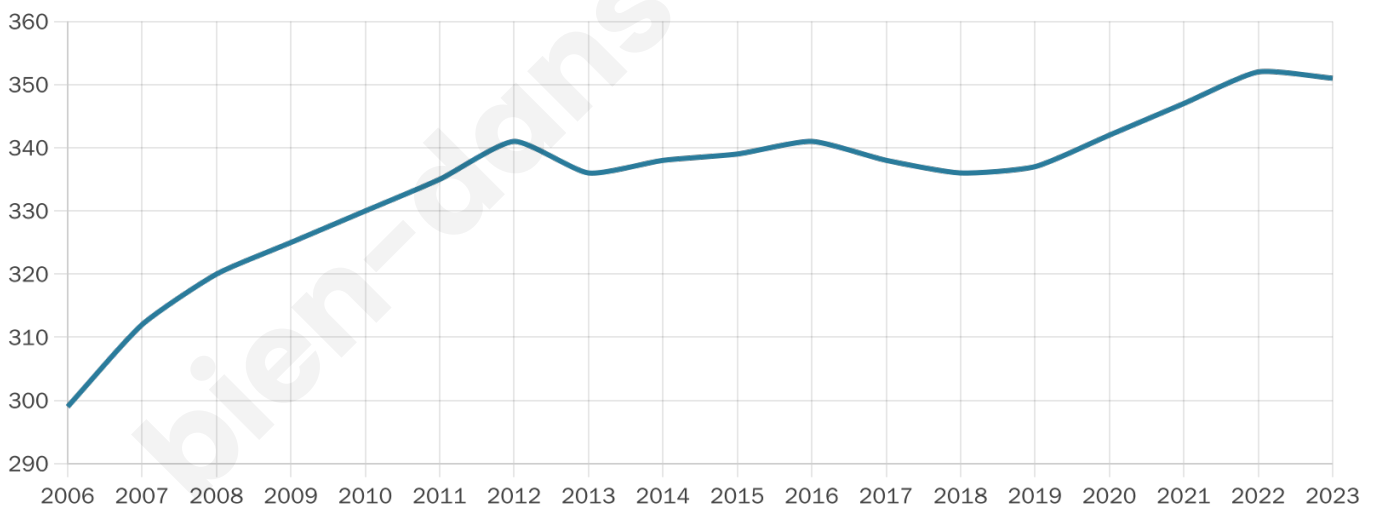

# Statistiques sur la population

Nombre d'habitants

**351**

Age moyen

**37 ans**

Pop active

**51.6%**

Taux chômage

**5.8%**

Pop densité

**23 h/km<sup>2</sup>**

Revenu moyen

**22 020 €/an**

## Evolution du nombre d'habitants

Sources : Institut national de la statistique et des études économiques (insee) selon Les dernières parutions officielles de 2024 portant sur les années 2020, 2021 et 2022.