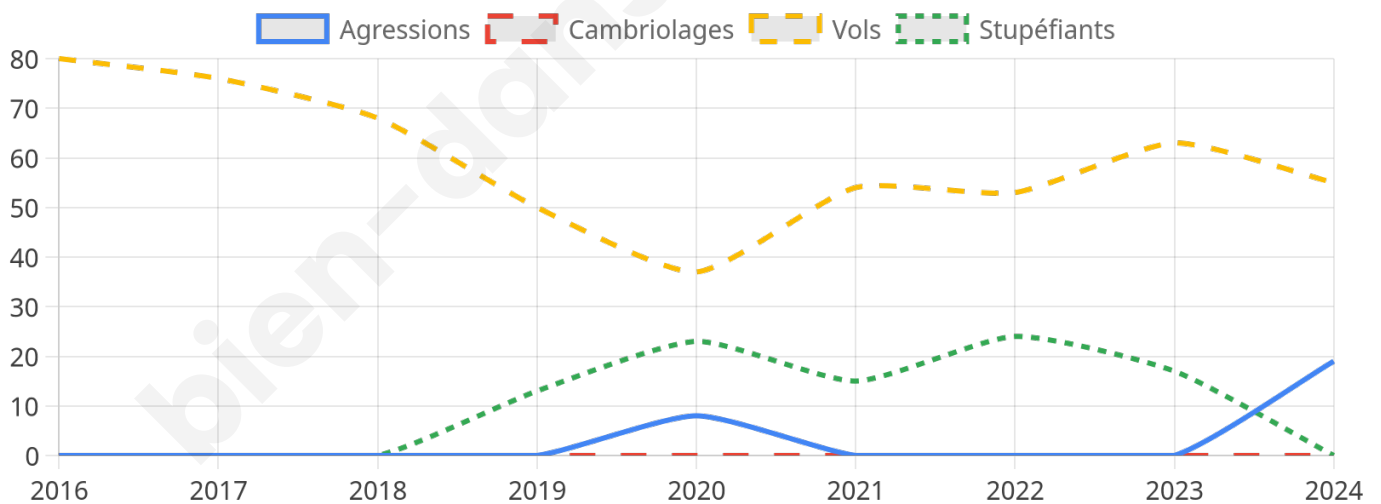

2 415 inscrits

Participation : 80.75%

Votes blancs : 1.33%

Votes nuls : 0.56%

Second tour

	Emmanuel MACRON	50,44 %
	Marine LE PEN	49,56 %

2 415 inscrits

Participation : 77.85%

Votes blancs : 7.18%

Votes nuls : 2.87%

Sécurité

Agressions physiques / sexuelles

19

Cambriolages

0

Vols / dégradations

55

Stupéfiants

0

Evolution du nombre d'infractions

Pour comparer

(en proportion du nombre d'habitants)

Sources : Bases statistiques communale, départementale et régionale de la délinquance enregistrée par la police et la gendarmerie nationales selon les dernières parutions officielles de 2025 portant sur l'année 2024 ([data.gouv](https://data.gouv.fr)).