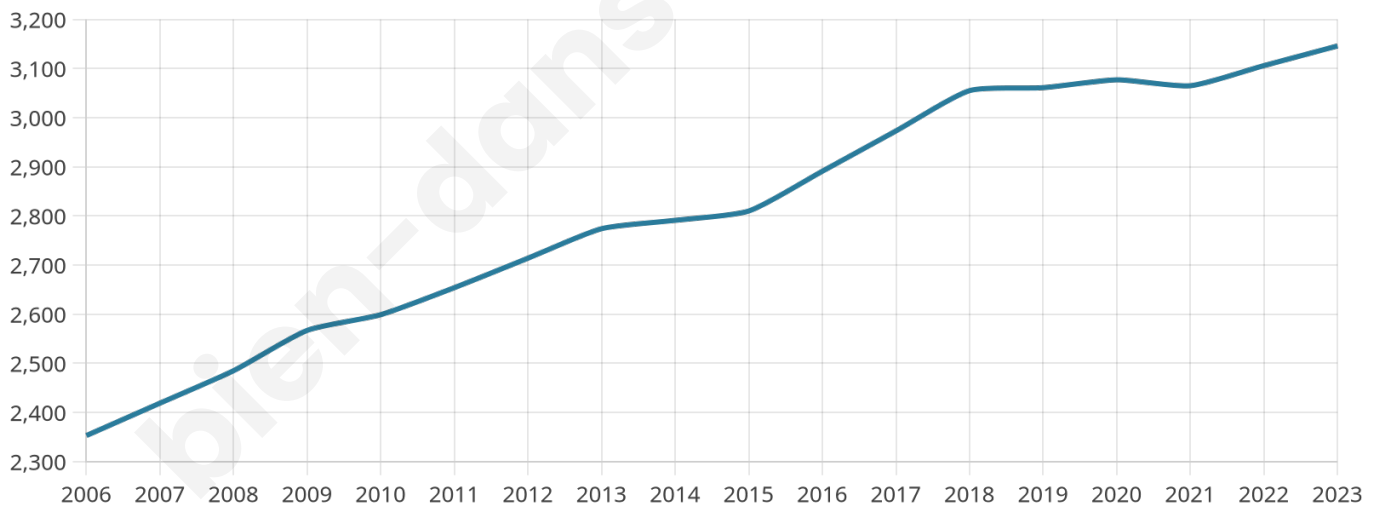

3 146

Age moyen

44 ans

Pop active

45.8%

Taux chômage

8.3%

Pop densité

59 h/km²

Revenu moyen

22 770 €/an

Evolution du nombre d'habitants

Sources : Institut national de la statistique et des études économiques (insee) selon Les dernières parutions officielles de 2024 portant sur les années 2020, 2021 et 2022.