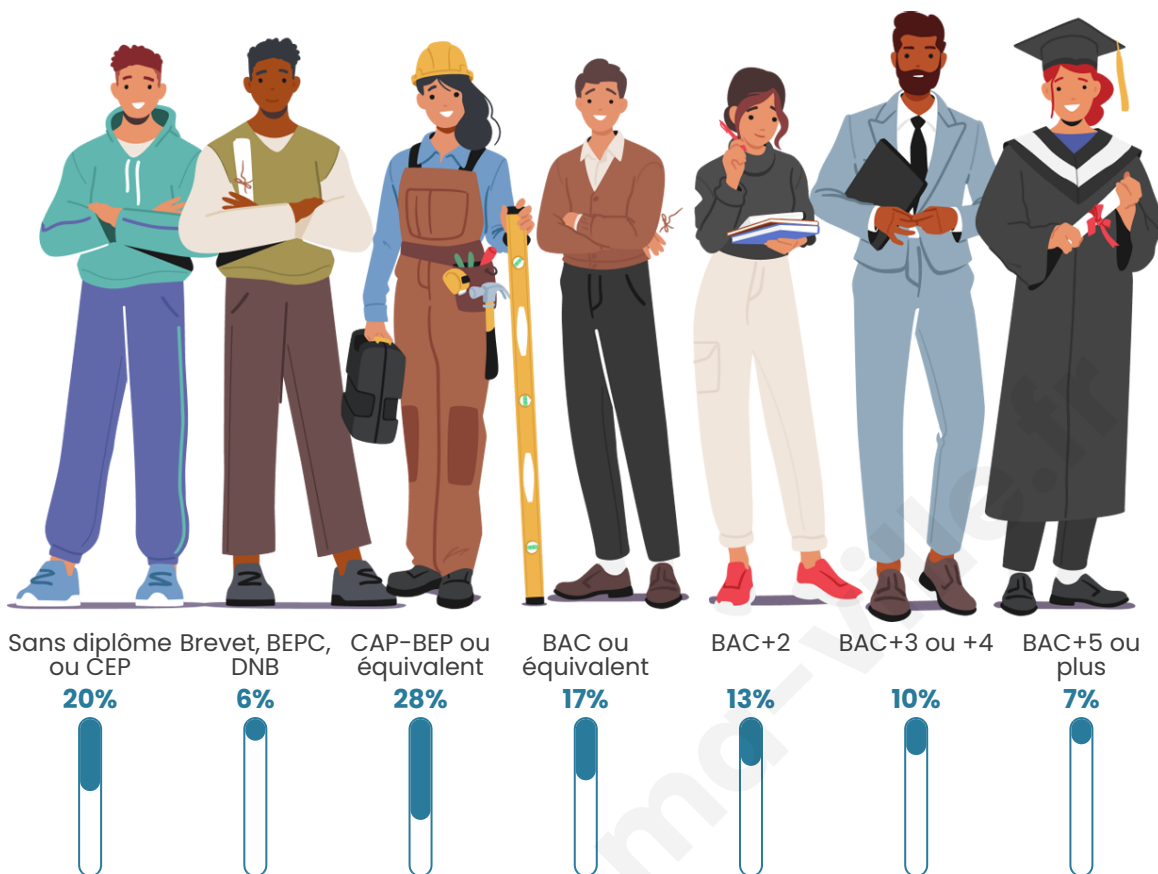

3 146

Age moyen

44 ans

Pop active

45.8%

Taux chômage

8.3%

Pop densité

Tranche d'âge

Activité professionnelle

Niveau de diplôme

Composition des ménages

Profils électoraux

Premier tour

	Marine LE PEN	26.76 %
	Emmanuel MACRON	23.58 %
	Jean-Luc MÉLENCHON	21.12 %
	Éric ZEMMOUR	6.85 %
	Yannick JADOT	5.80 %
	Valérie PÉCRESE	4.03 %
	Jean LASSALLE	3.50 %
	Fabien ROUSSEL	2.56 %
	Nicolas DUPONT-AIGNAN	2.56 %
	Anne HIDALGO	1.52 %
	Philippe POUTOU	1.31 %
	Nathalie ARTHAUD	0.42 %