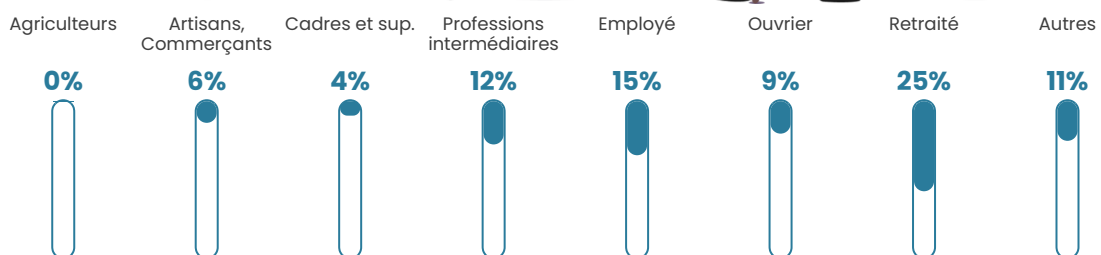

59 h/km²

Revenu moyen

22 770 €/an

Evolution du nombre d'habitants

Sources : Institut national de la statistique et des études économiques (insee) selon Les dernières parutions officielles de 2024 portant sur les années 2020, 2021 et 2022.

Tranche d'âge

Activité professionnelle

Niveau de diplôme

Composition des ménages

Profils électoraux

Premier tour

	Marine LE PEN	26.76 %
	Emmanuel MACRON	23.58 %
	Jean-Luc MÉLENCHON	21.12 %
	Éric ZEMMOUR	6.85 %
	Yannick JADOT	5.80 %
	Valérie PÉCRESE	4.03 %
	Jean LASSALLE	3.50 %
	Fabien ROUSSEL	2.56 %
	Nicolas DUPONT-AIGNAN	2.56 %
	Anne HIDALGO	1.52 %
	Philippe POUTOU	1.31 %
	Nathalie ARTHAUD	0.42 %