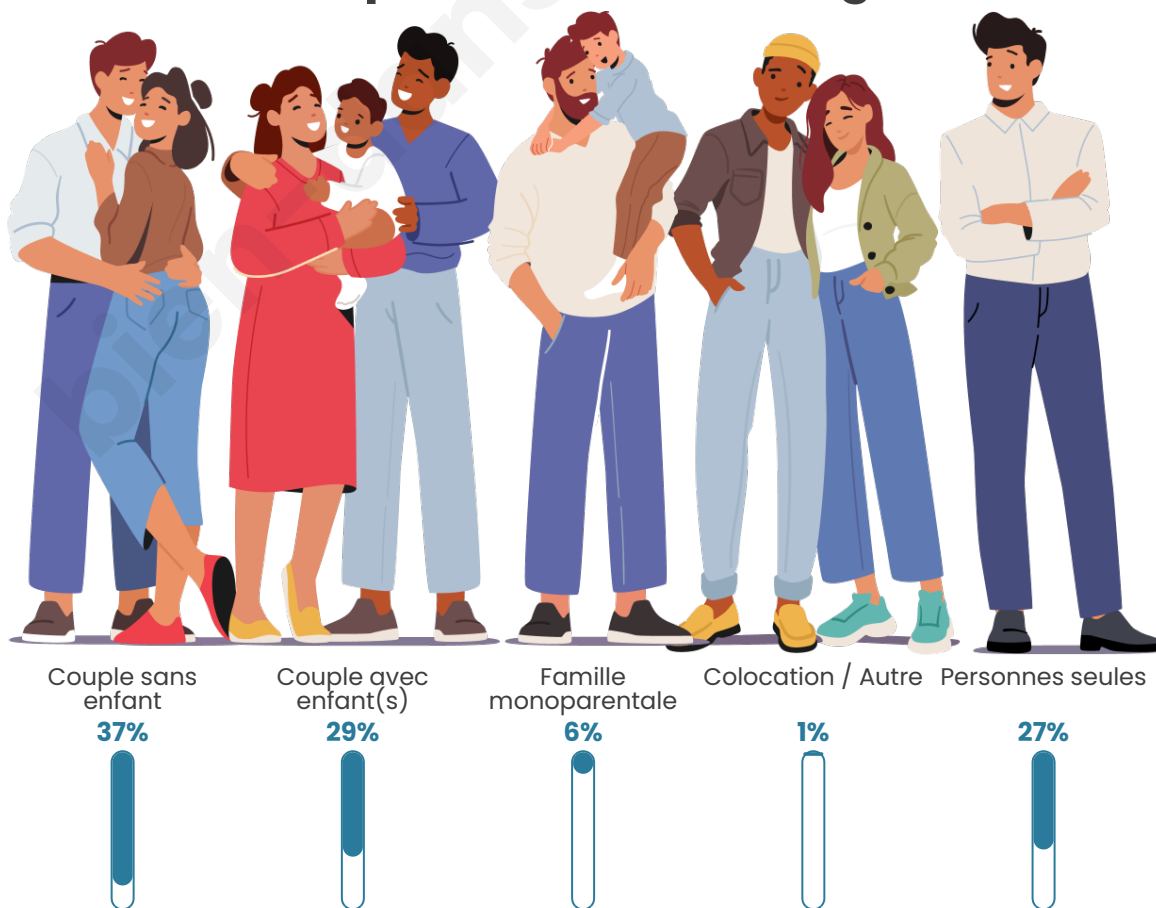

Tranche d'âge

Activité professionnelle

Niveau de diplôme

Composition des ménages

Profils électoraux

Premier tour

	Marine LE PEN	26.76 %
	Emmanuel MACRON	23.58 %
	Jean-Luc MÉLENCHON	21.12 %
	Éric ZEMMOUR	6.85 %
	Yannick JADOT	5.80 %
	Valérie PÉCRESE	4.03 %
	Jean LASSALLE	3.50 %
	Fabien ROUSSEL	2.56 %
	Nicolas DUPONT-AIGNAN	2.56 %
	Anne HIDALGO	1.52 %
	Philippe POUTOU	1.31 %
	Nathalie ARTHAUD	0.42 %