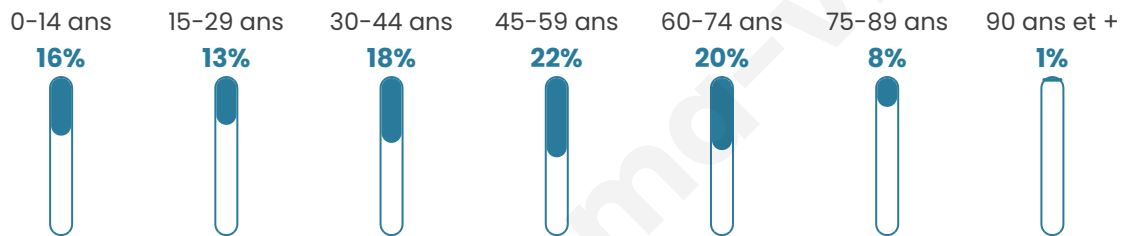

3 146

Age moyen

44 ans

Pop active

45.8%

Taux chômage

8.3%

Pop densité

59 h/km²

Revenu moyen

22 770 €/an

Evolution du nombre d'habitants

Sources : Institut national de la statistique et des études économiques (insee) selon Les dernières parutions officielles de 2024 portant sur les années 2020, 2021 et 2022.

Tranche d'âge

Activité professionnelle

Niveau de diplôme

Composition des ménages

Profils électoraux

Premier tour

	Marine LE PEN	26.76 %
	Emmanuel MACRON	23.58 %
	Jean-Luc MÉLENCHON	21.12 %
	Éric ZEMMOUR	6.85 %
	Yannick JADOT	5.80 %
	Valérie PÉCRESE	4.03 %
	Jean LASSALLE	3.50 %
	Fabien ROUSSEL	2.56 %
	Nicolas DUPONT-AIGNAN	2.56 %
	Anne HIDALGO	1.52 %
	Philippe POUTOU	1.31 %
	Nathalie ARTHAUD	0.42 %

2 415 inscrits

Participation : 80.75%

Votes blancs : 1.33%

Votes nuls : 0.56%

Second tour

	Emmanuel MACRON	50,44 %
	Marine LE PEN	49,56 %

2 415 inscrits

Participation : 77.85%