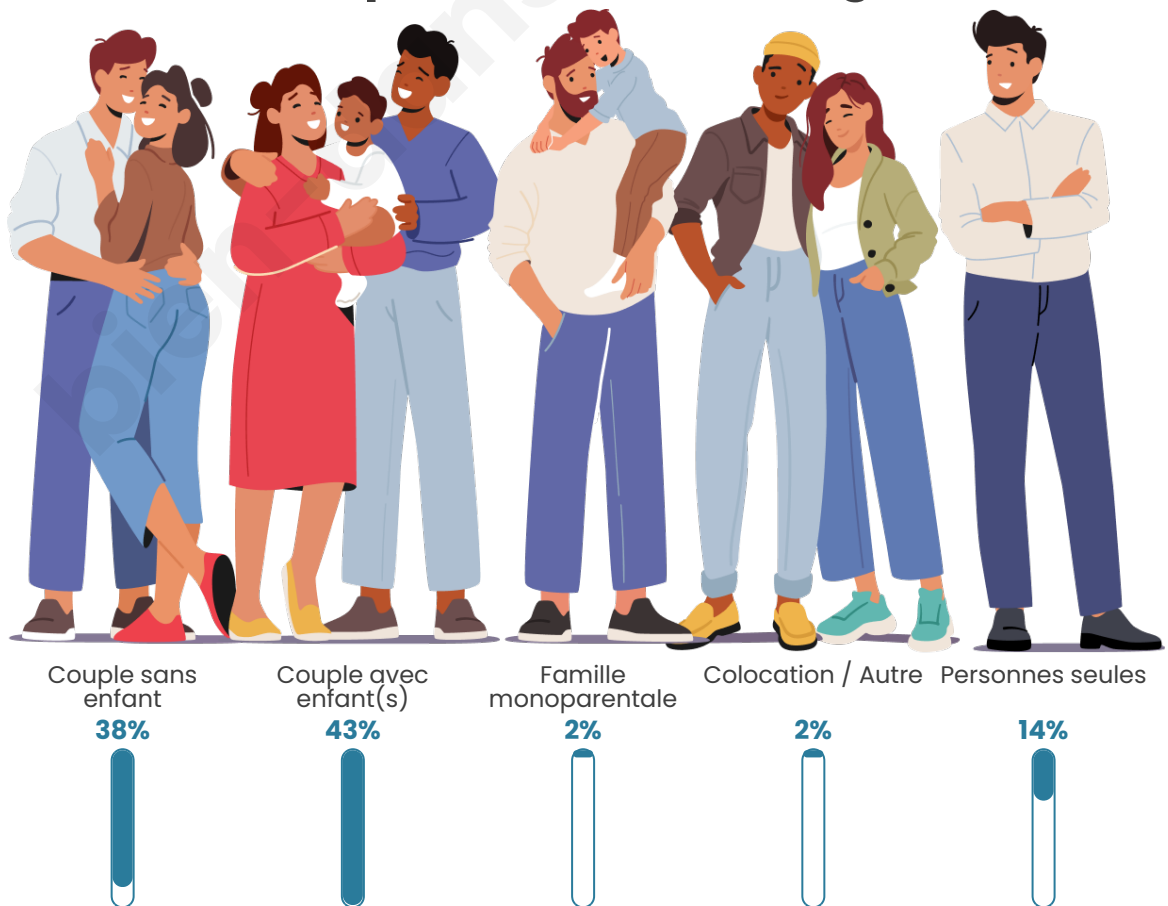

Tranche d'âge

Activité professionnelle

Niveau de diplôme

Composition des ménages

Profils électoraux

Premier tour

	Emmanuel MACRON	41.13 %
	Marine LE PEN	24.16 %
	Jean-Luc MÉLENCHON	10.80 %
	Éric ZEMMOUR	8.23 %
	Valérie PÉCRESSÉ	3.60 %
	Yannick JADOT	3.08 %
	Fabien ROUSSEL	2.06 %
	Jean LASSALLE	2.06 %
	Nicolas DUPONT- AIGNAN	2.06 %
	Anne HIDALGO	1.29 %
	Philippe POUTOU	1.29 %
	Nathalie ARTHAUD	0.26 %