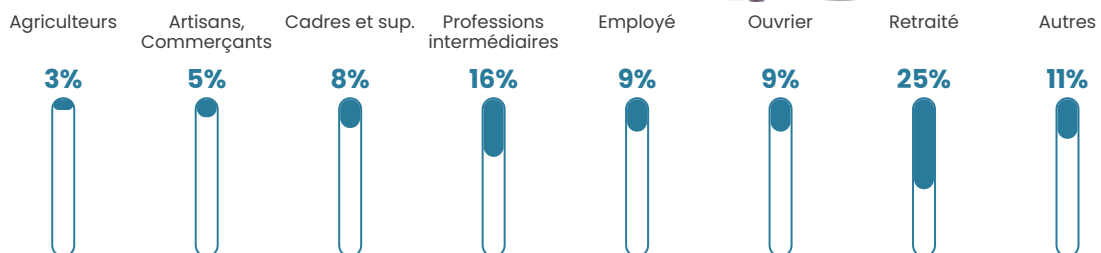

3.4%

Pop densité

118 h/km²

Revenu moyen

27 380 €/an

Evolution du nombre d'habitants

Sources : Institut national de la statistique et des études économiques (insee) selon Les dernières parutions officielles de 2024 portant sur les années 2020, 2021 et 2022.

Tranche d'âge

Activité professionnelle

Niveau de diplôme

Composition des ménages

Profils électoraux

Premier tour

	Emmanuel MACRON	41.13 %
	Marine LE PEN	24.16 %
	Jean-Luc MÉLENCHON	10.80 %
	Éric ZEMMOUR	8.23 %
	Valérie PÉCRESSÉ	3.60 %
	Yannick JADOT	3.08 %
	Fabien ROUSSEL	2.06 %
	Jean LASSALLE	2.06 %
	Nicolas DUPONT- AIGNAN	2.06 %
	Anne HIDALGO	1.29 %
	Philippe POUTOU	1.29 %
	Nathalie ARTHAUD	0.26 %