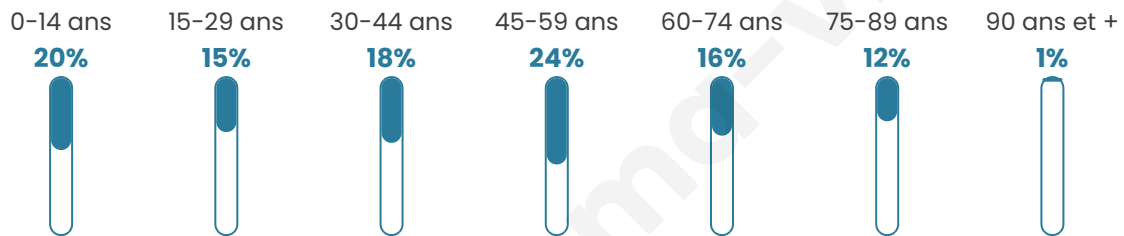

Statistiques sur la population

Nombre d'habitants

592

Age moyen

43 ans

Pop active

47.5%

Taux chômage

3.4%

Pop densité

118 h/km²

Revenu moyen

27 380 €/an

Evolution du nombre d'habitants

Sources : Institut national de la statistique et des études économiques (insee) selon Les dernières parutions officielles de 2024 portant sur les années 2020, 2021 et 2022.

Tranche d'âge

Activité professionnelle

Niveau de diplôme

Composition des ménages

Profils électoraux

Premier tour

	Emmanuel MACRON	41.13 %
	Marine LE PEN	24.16 %
	Jean-Luc MÉLENCHON	10.80 %
	Éric ZEMMOUR	8.23 %
	Valérie PÉCRESSÉ	3.60 %
	Yannick JADOT	3.08 %
	Fabien ROUSSEL	2.06 %
	Jean LASSALLE	2.06 %
	Nicolas DUPONT- AIGNAN	2.06 %
	Anne HIDALGO	1.29 %
	Philippe POUTOU	1.29 %
	Nathalie ARTHAUD	0.26 %

481 inscrits

Participation : 82.95%

Votes blancs : 2.01%

Votes nuls : 0.50%

Second tour

	Emmanuel MACRON	61,67 %
	Marine LE PEN	38,33 %

481 inscrits

Participation : 82.54%