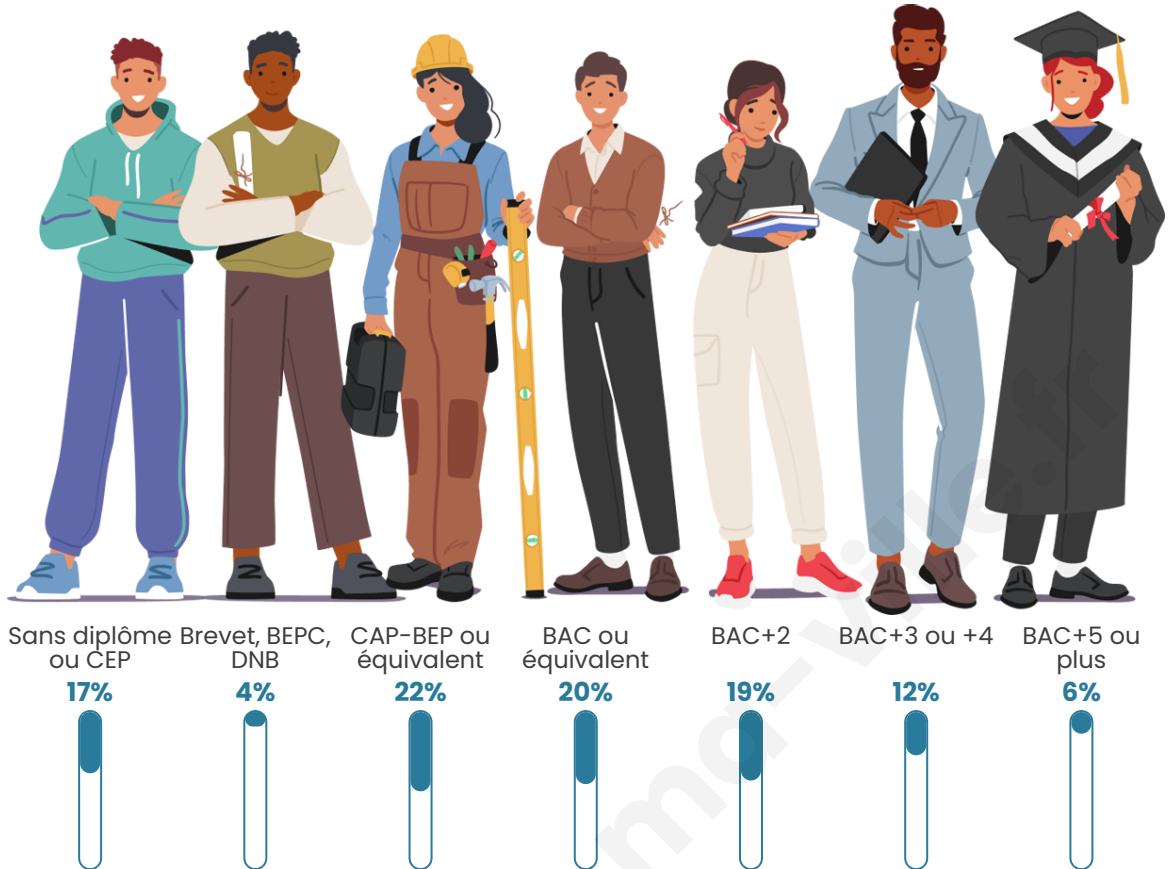

Statistiques sur la population

Nombre d'habitants

592

Age moyen

43 ans

Pop active

47.5%

Taux chômage

Tranche d'âge

Activité professionnelle

Niveau de diplôme

Composition des ménages

Profils électoraux

Premier tour

	Emmanuel MACRON	41.13 %
	Marine LE PEN	24.16 %
	Jean-Luc MÉLENCHON	10.80 %
	Éric ZEMMOUR	8.23 %
	Valérie PÉCRESSÉ	3.60 %
	Yannick JADOT	3.08 %
	Fabien ROUSSEL	2.06 %
	Jean LASSALLE	2.06 %
	Nicolas DUPONT- AIGNAN	2.06 %
	Anne HIDALGO	1.29 %
	Philippe POUTOU	1.29 %
	Nathalie ARTHAUD	0.26 %