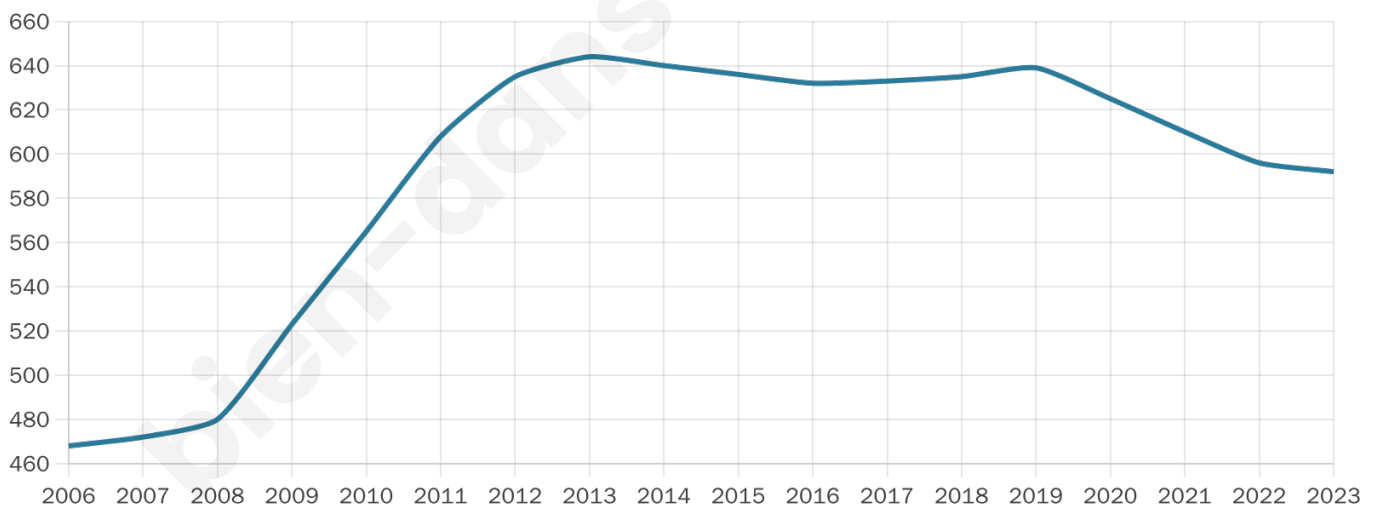

Statistiques sur la population

Nombre d'habitants

592

Age moyen

43 ans

Pop active

47.5%

Taux chômage

3.4%

Pop densité

118 h/km²

Revenu moyen

27 380 €/an

Evolution du nombre d'habitants

Sources : Institut national de la statistique et des études économiques (insee) selon Les dernières parutions officielles de 2024 portant sur les années 2020, 2021 et 2022.

Tranche d'âge

Activité professionnelle

Niveau de diplôme

Composition des ménages

Profils électoraux

Premier tour

	Emmanuel MACRON	41.13 %
	Marine LE PEN	24.16 %
	Jean-Luc MÉLENCHON	10.80 %
	Éric ZEMMOUR	8.23 %
	Valérie PÉCRESSÉ	3.60 %
	Yannick JADOT	3.08 %
	Fabien ROUSSEL	2.06 %
	Jean LASSALLE	2.06 %
	Nicolas DUPONT- AIGNAN	2.06 %
	Anne HIDALGO	1.29 %
	Philippe POUTOU	1.29 %
	Nathalie ARTHAUD	0.26 %