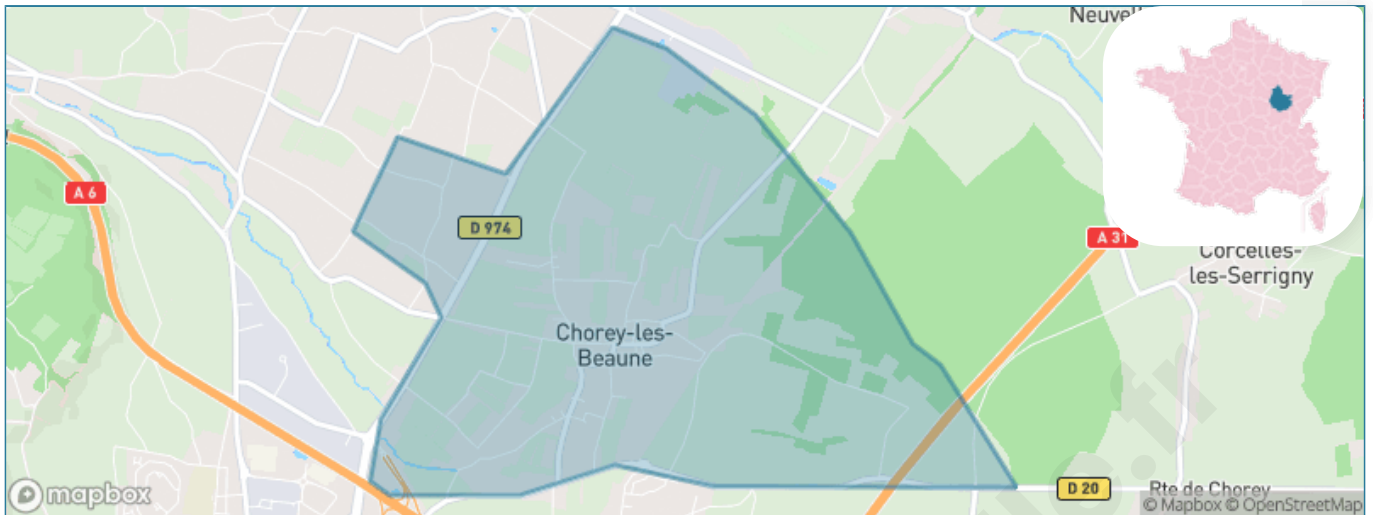

Version web

Ville de Chorey-les- Beaune

Présenté par

BIEN dans
ma **VILLE** 

Sommaire

Situation géographique	3
Statistiques sur la population	4
Evolution du nombre d'habitants	4
Tranche d'âge	5
0-14 ans	5
15-29 ans	5
30-44 ans	5
45-59 ans	5
60-74 ans	5
75-89 ans	5
90 ans et +	5
Activité professionnelle	5
Agriculteurs	5
Artisans, Commerçants	5
Cadres et sup.	5
Professions intermédiaires	5
Employé	5
Ouvrier	5
Retraité	5
Autres	5
Niveau de diplôme	6
Sans diplôme ou CEP	6
Brevet, BEPC, DNB	6
CAP-BEP ou équivalent	6
BAC ou équivalent	6
BAC+2	6
BAC+3 ou +4	6
BAC+5 ou plus	6
Composition des ménages	6
Couple sans enfant	6
Couple avec enfant(s)	6
Famille monoparentale	6
Colocation / Autre	6
Personnes seules	6
Profil électoraux	7
Premier tour	7
Sécurité	8
Evolution du nombre d'infractions	8
Pour comparer	9
Services à la population	10
Commerce	10
Éducation	10
Villes autour de Chorey-les-Beaune	11
Avis sur la ville de Chorey-les-Beaune	12
Moyenne par critère	12
Villes autour de Chorey-les-Beaune	12
Répartition des avis par note	12
Répartition des avis par note	12

Situation géographique

i Informations clés

- **Région** : Bourgogne-Franche-Comté
- **Département** : Côte-d'or
- **Code postal** : 21200
- **Superficie** : 5 km²

RÉGION
BOURGOGNE
FRANCHE
COMTE

Côte
d'Or
LE DÉPARTEMENT