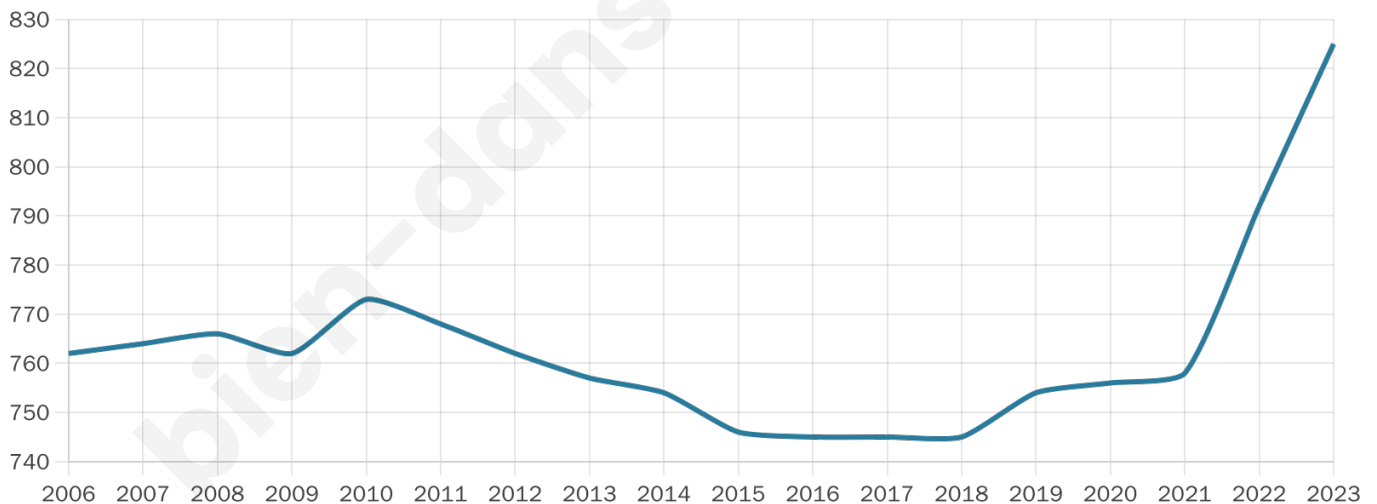

# Statistiques sur la population

Nombre d'habitants

**825**

Age moyen

**44 ans**

Pop active

**41.8%**

Taux chômage

**8.7%**

Pop densité

**63 h/km<sup>2</sup>**

Revenu moyen

**23 380 €/an**

## Evolution du nombre d'habitants

Sources : Institut national de la statistique et des études économiques (insee) selon Les dernières parutions officielles de 2024 portant sur les années 2020, 2021 et 2022.