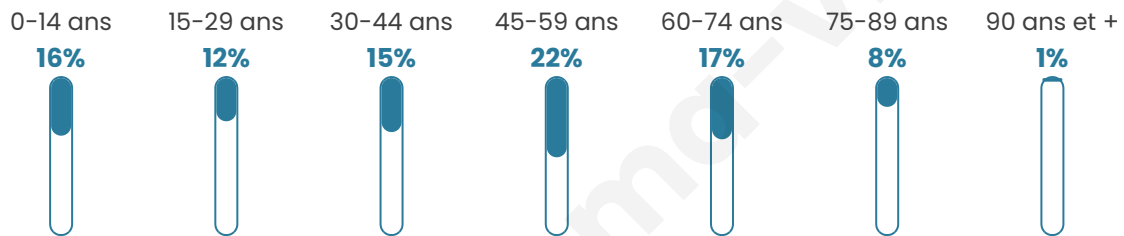

# Statistiques sur la population

Nombre d'habitants

**825**

Age moyen

**44 ans**

Pop active

**41.8%**

Taux chômage

**8.7%**

Pop densité

**63 h/km<sup>2</sup>**

Revenu moyen

**23 380 €/an**

## Evolution du nombre d'habitants

Sources : Institut national de la statistique et des études économiques (insee) selon Les dernières parutions officielles de 2024 portant sur les années 2020, 2021 et 2022.

## Tranche d'âge