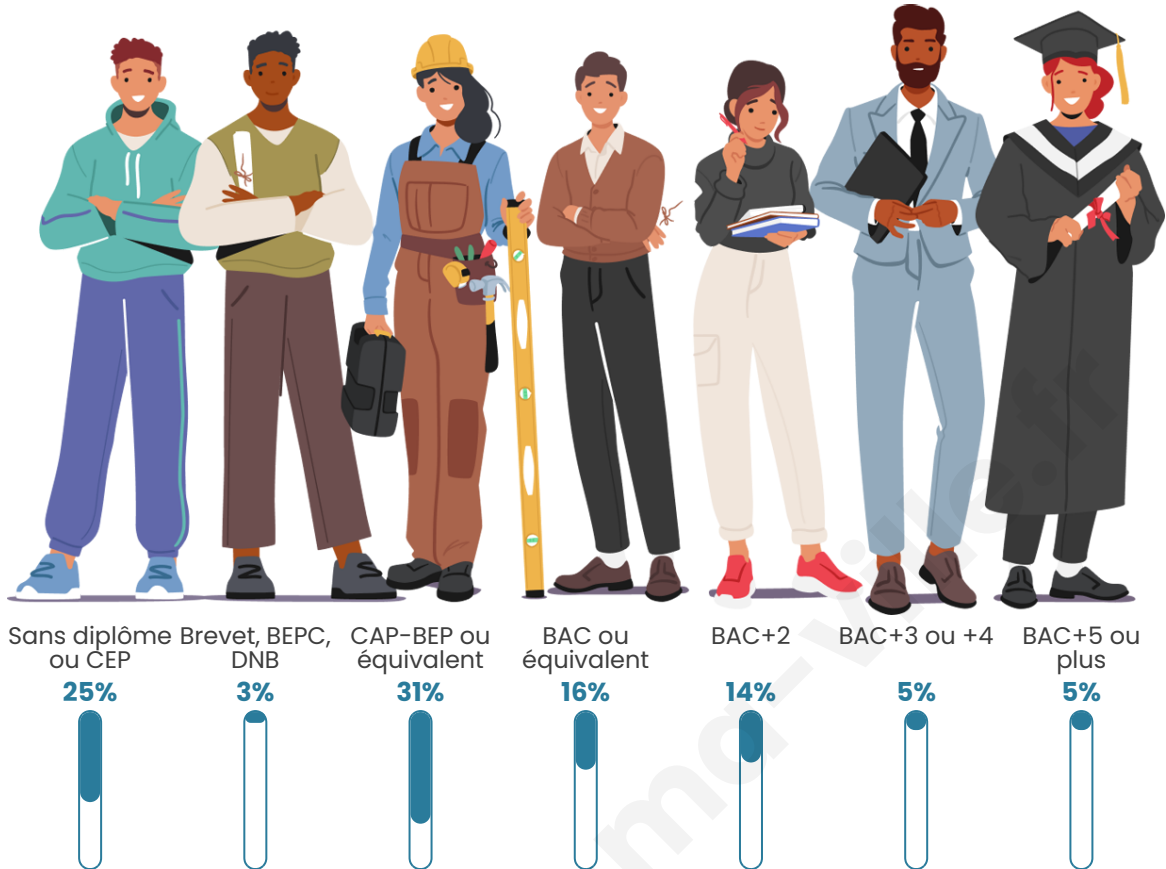

42 ans

Pop active

50.7%

Taux chômage

10.2%

Pop densité

12 h/km²

Revenu moyen

Tranche d'âge

Activité professionnelle

Niveau de diplôme

Composition des ménages

Profils électoraux

Premier tour

	Marine LE PEN	41.27 %
	Emmanuel MACRON	15.87 %
	Jean-Luc MÉLENCHON	13.49 %
	Valérie PÉCRESSÉ	7.94 %
	Jean LASSALLE	5.56 %
	Yannick JADOT	4.76 %
	Éric ZEMMOUR	3.17 %
	Fabien ROUSSEL	2.38 %
	Nicolas DUPONT-AIGNAN	2.38 %
	Philippe POUTOU	1.59 %
	Nathalie ARTHAUD	0.79 %
	Anne HIDALGO	0.79 %