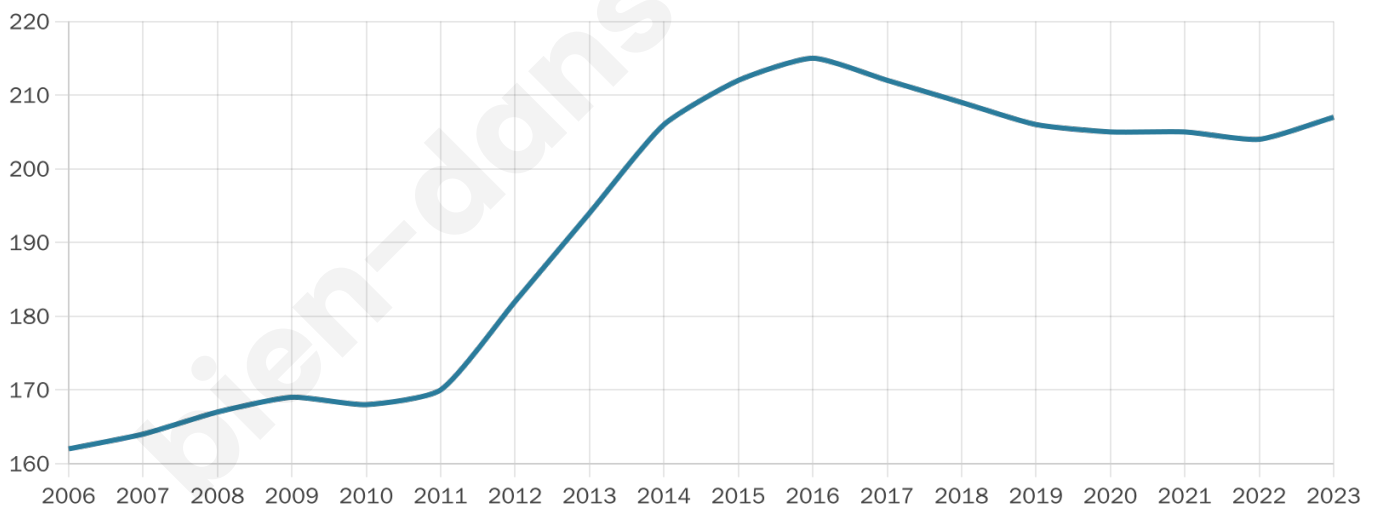

42 ans

Pop active

50.7%

Taux chômage

10.2%

Pop densité

12 h/km²

Revenu moyen

22 100 €/an

Evolution du nombre d'habitants

Sources : Institut national de la statistique et des études économiques (insee) selon Les dernières parutions officielles de 2024 portant sur les années 2020, 2021 et 2022.