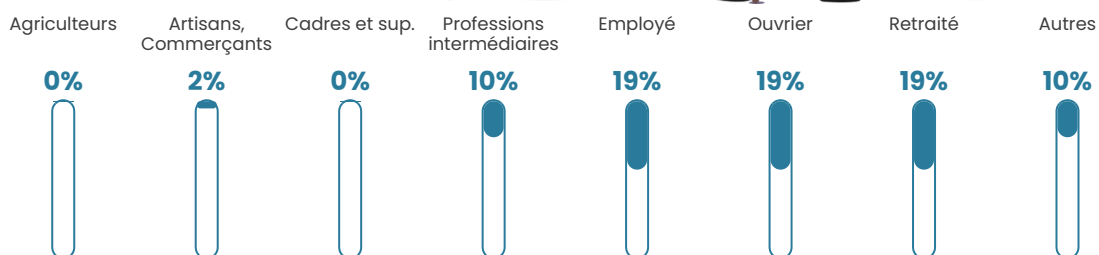

42 ans

Pop active

50.7%

Taux chômage

10.2%

Pop densité

12 h/km²

Revenu moyen

22 100 €/an

Evolution du nombre d'habitants

Sources : Institut national de la statistique et des études économiques (insee) selon Les dernières parutions officielles de 2024 portant sur les années 2020, 2021 et 2022.

Tranche d'âge

Activité professionnelle

Niveau de diplôme

Composition des ménages

Profils électoraux

Premier tour

	Marine LE PEN	41.27 %
	Emmanuel MACRON	15.87 %
	Jean-Luc MÉLENCHON	13.49 %
	Valérie PÉCRESSÉ	7.94 %
	Jean LASSALLE	5.56 %
	Yannick JADOT	4.76 %
	Éric ZEMMOUR	3.17 %
	Fabien ROUSSEL	2.38 %
	Nicolas DUPONT-AIGNAN	2.38 %
	Philippe POUTOU	1.59 %
	Nathalie ARTHAUD	0.79 %
	Anne HIDALGO	0.79 %