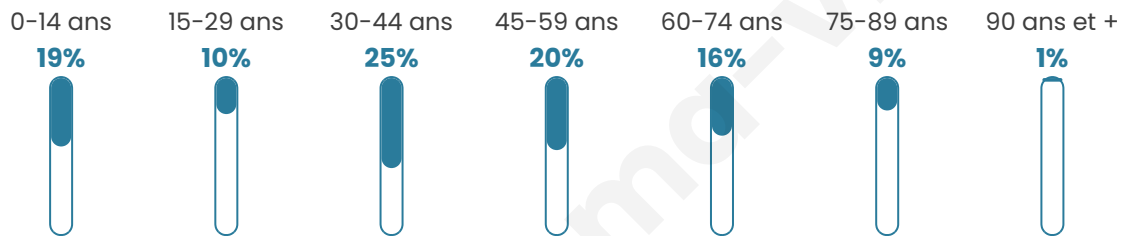

42 ans

Pop active

50.7%

Taux chômage

10.2%

Pop densité

12 h/km²

Revenu moyen

Tranche d'âge

Activité professionnelle

Niveau de diplôme

Composition des ménages

Profils électoraux

Premier tour

	Marine LE PEN	41.27 %
	Emmanuel MACRON	15.87 %
	Jean-Luc MÉLENCHON	13.49 %
	Valérie PÉCRESSÉ	7.94 %
	Jean LASSALLE	5.56 %
	Yannick JADOT	4.76 %
	Éric ZEMMOUR	3.17 %
	Fabien ROUSSEL	2.38 %
	Nicolas DUPONT-AIGNAN	2.38 %
	Philippe POUTOU	1.59 %
	Nathalie ARTHAUD	0.79 %
	Anne HIDALGO	0.79 %