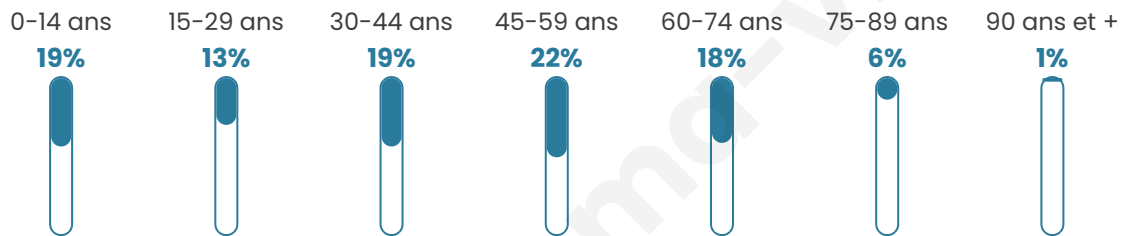

# Statistiques sur la population

Nombre d'habitants

**1 729**

Age moyen

**41 ans**

Pop active

**48%**

Taux chômage

**5.8%**

Pop densité

**247 h/km<sup>2</sup>**

Revenu moyen

**28 690 €/an**

## Evolution du nombre d'habitants

Sources : Institut national de la statistique et des études économiques (insee) selon Les dernières parutions officielles de 2024 portant sur les années 2020, 2021 et 2022.

## Tranche d'âge