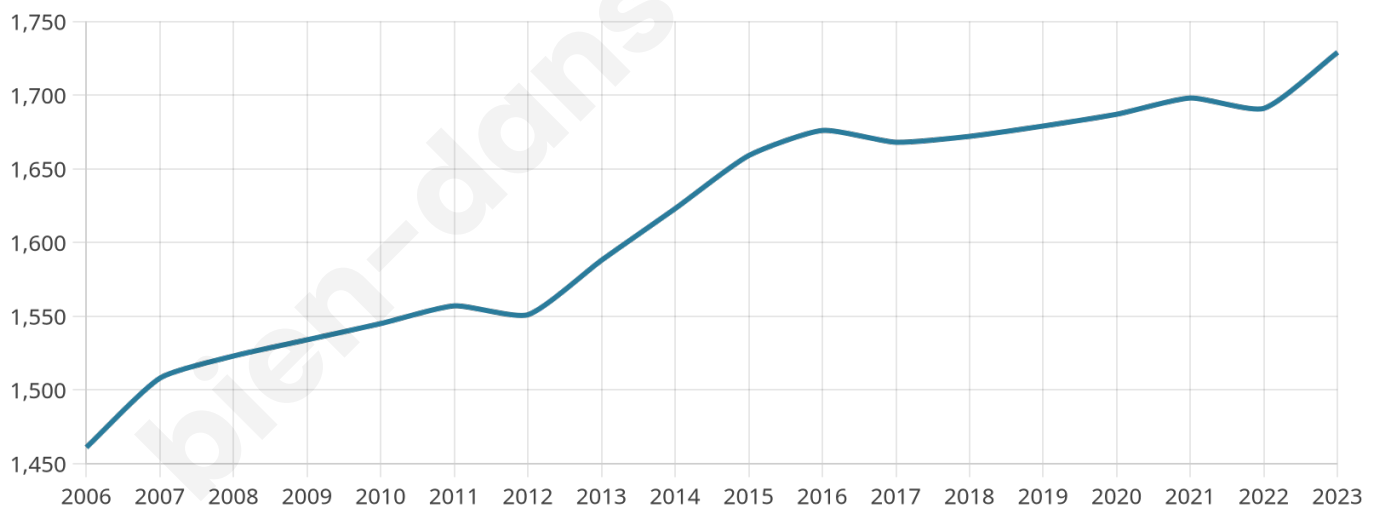

# Statistiques sur la population

Nombre d'habitants

**1 729**

Age moyen

**41 ans**

Pop active

**48%**

Taux chômage

**5.8%**

Pop densité

**247 h/km<sup>2</sup>**

Revenu moyen

**28 690 €/an**

## Evolution du nombre d'habitants

Sources : Institut national de la statistique et des études économiques (insee) selon Les dernières parutions officielles de 2024 portant sur les années 2020, 2021 et 2022.