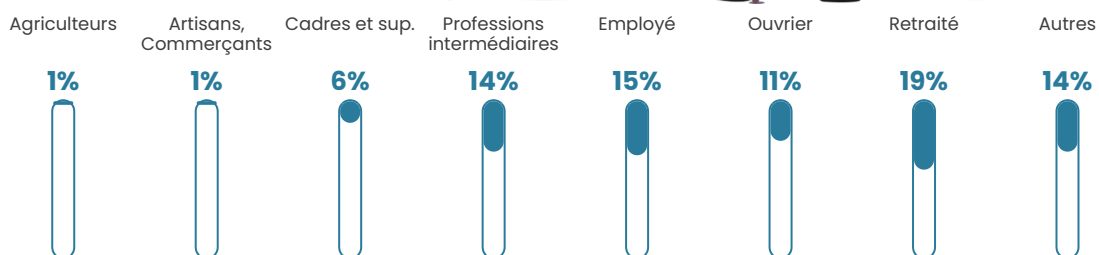

58 h/km²

Revenu moyen

22 850 €/an

Evolution du nombre d'habitants

Sources : Institut national de la statistique et des études économiques (insee) selon Les dernières parutions officielles de 2024 portant sur les années 2020, 2021 et 2022.

Tranche d'âge

Activité professionnelle

Niveau de diplôme

Composition des ménages

Profils électoraux

Premier tour

	Marine LE PEN	40.46 %
	Emmanuel MACRON	18.85 %
	Jean-Luc MÉLENCHON	16.09 %
	Éric ZEMMOUR	8.28 %
	Valérie PÉCRESSE	4.14 %
	Jean LASSALLE	3.91 %
	Yannick JADOT	2.30 %
	Anne HIDALGO	1.61 %
	Nicolas DUPONT-AIGNAN	1.61 %
	Fabien ROUSSEL	1.15 %
	Philippe POUTOU	1.15 %
	Nathalie ARTHAUD	0.46 %