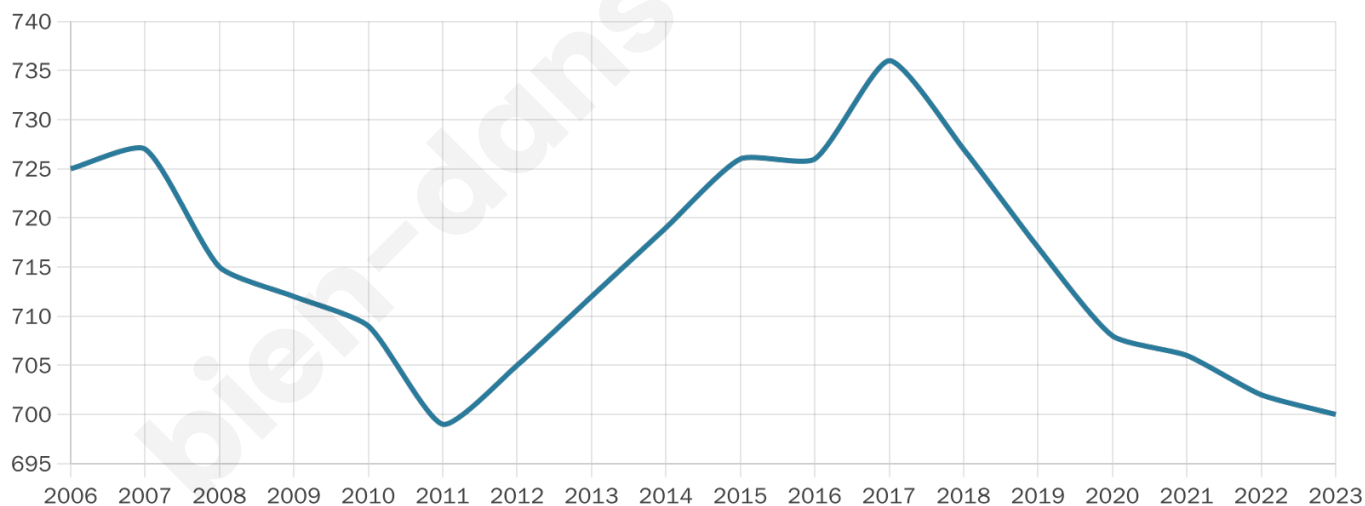

700

Age moyen

42 ans

Pop active

47.1%

Taux chômage

7.8%

Pop densité

58 h/km²

Revenu moyen

22 850 €/an

Evolution du nombre d'habitants

Sources : Institut national de la statistique et des études économiques (insee) selon Les dernières parutions officielles de 2024 portant sur les années 2020, 2021 et 2022.