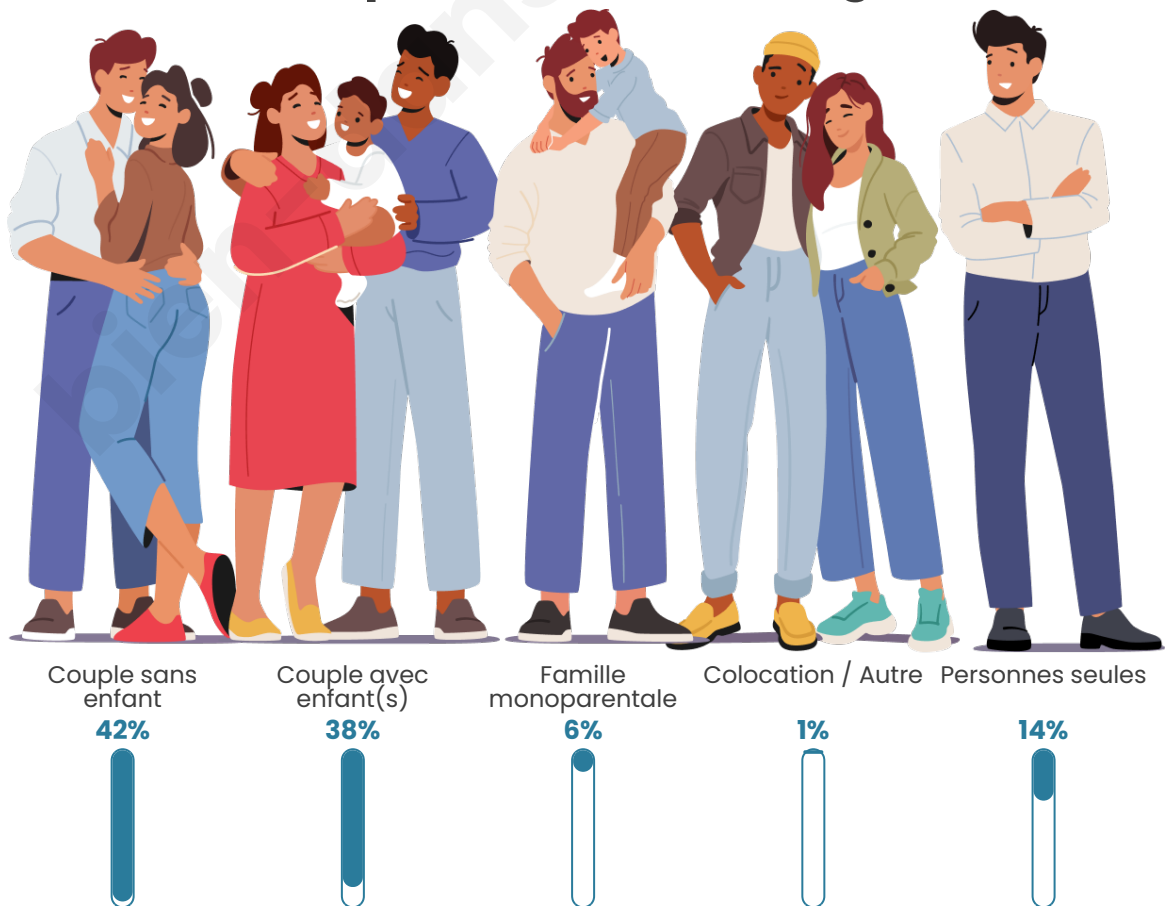

Tranche d'âge

Activité professionnelle

Niveau de diplôme

Composition des ménages

Profils électoraux

Premier tour

	Marine LE PEN	40.46 %
	Emmanuel MACRON	18.85 %
	Jean-Luc MÉLENCHON	16.09 %
	Éric ZEMMOUR	8.28 %
	Valérie PÉCRESSE	4.14 %
	Jean LASSALLE	3.91 %
	Yannick JADOT	2.30 %
	Anne HIDALGO	1.61 %
	Nicolas DUPONT-AIGNAN	1.61 %
	Fabien ROUSSEL	1.15 %
	Philippe POUTOU	1.15 %
	Nathalie ARTHAUD	0.46 %