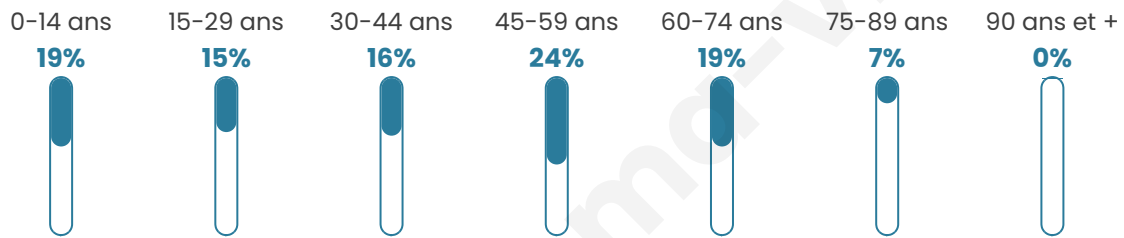

700

Age moyen

42 ans

Pop active

47.1%

Taux chômage

7.8%

Pop densité

58 h/km²

Revenu moyen

22 850 €/an

Evolution du nombre d'habitants

Sources : Institut national de la statistique et des études économiques (insee) selon Les dernières parutions officielles de 2024 portant sur les années 2020, 2021 et 2022.

Tranche d'âge

Activité professionnelle

Niveau de diplôme

Composition des ménages

Profils électoraux

Premier tour

	Marine LE PEN	40.46 %
	Emmanuel MACRON	18.85 %
	Jean-Luc MÉLENCHON	16.09 %
	Éric ZEMMOUR	8.28 %
	Valérie PÉCRESSE	4.14 %
	Jean LASSALLE	3.91 %
	Yannick JADOT	2.30 %
	Anne HIDALGO	1.61 %
	Nicolas DUPONT-AIGNAN	1.61 %
	Fabien ROUSSEL	1.15 %
	Philippe POUTOU	1.15 %
	Nathalie ARTHAUD	0.46 %