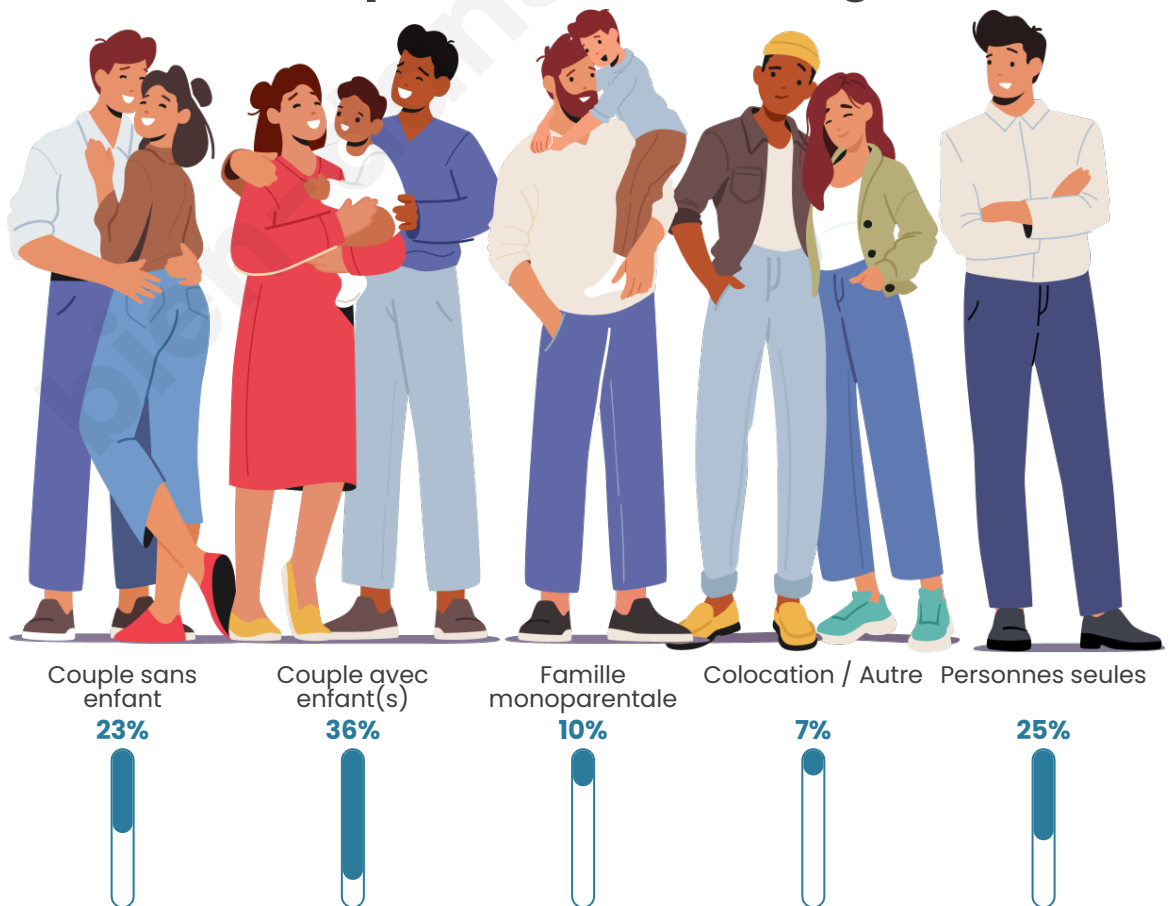

Nombre d'habitants

45 946

Age moyen

37 ans

Pop active

51%

Taux chômage

10.9%

Tranche d'âge

Activité professionnelle

Niveau de diplôme

Composition des ménages

Profils électoraux

Premier tour

	Jean-Luc MÉLENCHON	43.23 %
	Emmanuel MACRON	22.19 %
	Marine LE PEN	11.77 %
	Éric ZEMMOUR	5.54 %
	Yannick JADOT	4.38 %
	Valérie PÉCRESSE	3.89 %
	Fabien ROUSSEL	3.17 %
	Jean LASSALLE	1.79 %
	Anne HIDALGO	1.45 %
	Nicolas DUPONT-AIGNAN	1.37 %
	Philippe POUTOU	0.70 %
	Nathalie ARTHAUD	0.52 %