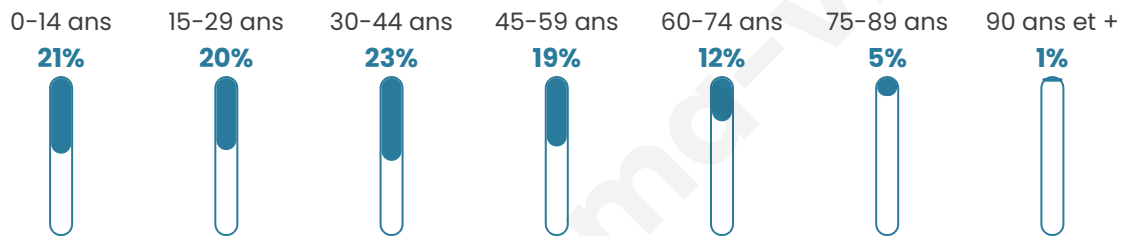

Nombre d'habitants

45 946

Age moyen

37 ans

Pop active

51%

Taux chômage

10.9%

Pop densité

9 189 h/km²

Revenu moyen

20 840 €/an

Evolution du nombre d'habitants

Sources : Institut national de la statistique et des études économiques (insee) selon Les dernières parutions officielles de 2024 portant sur les années 2020, 2021 et 2022.

Tranche d'âge

Activité professionnelle

Niveau de diplôme

Composition des ménages

Profils électoraux

Premier tour

	Jean-Luc MÉLENCHON	43.23 %
	Emmanuel MACRON	22.19 %
	Marine LE PEN	11.77 %
	Éric ZEMMOUR	5.54 %
	Yannick JADOT	4.38 %
	Valérie PÉCRESSE	3.89 %
	Fabien ROUSSEL	3.17 %
	Jean LASSALLE	1.79 %
	Anne HIDALGO	1.45 %
	Nicolas DUPONT-AIGNAN	1.37 %
	Philippe POUTOU	0.70 %
	Nathalie ARTHAUD	0.52 %