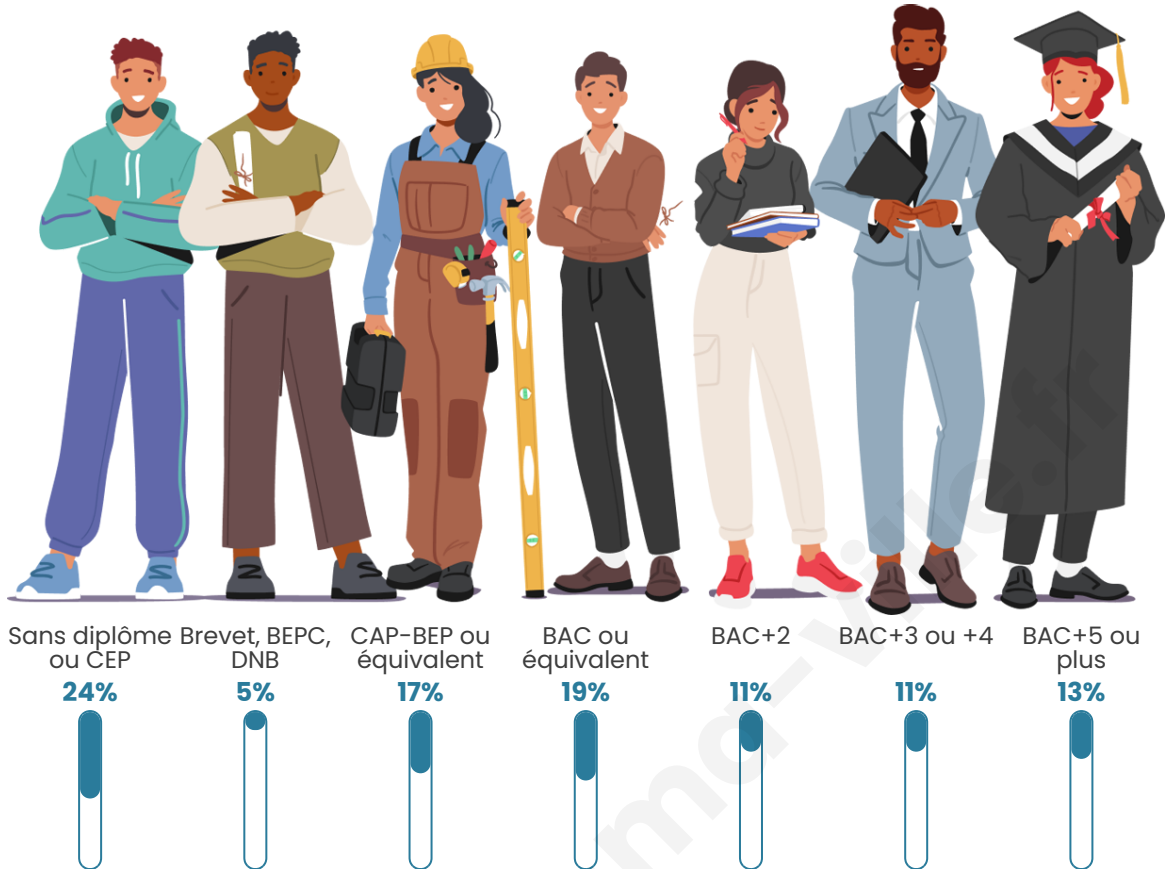

Nombre d'habitants

45 946

Age moyen

37 ans

Pop active

51%

Taux chômage

10.9%

Pop densité

9 189 h/km²

Revenu moyen

20 840 €/an

Evolution du nombre d'habitants

Sources : Institut national de la statistique et des études économiques (insee) selon Les dernières parutions officielles de 2024 portant sur les années 2020, 2021 et 2022.

Tranche d'âge

Activité professionnelle

Niveau de diplôme

Composition des ménages

Profils électoraux

Premier tour

	Jean-Luc MÉLENCHON	43.23 %
	Emmanuel MACRON	22.19 %
	Marine LE PEN	11.77 %
	Éric ZEMMOUR	5.54 %
	Yannick JADOT	4.38 %
	Valérie PÉCRESSE	3.89 %
	Fabien ROUSSEL	3.17 %
	Jean LASSALLE	1.79 %
	Anne HIDALGO	1.45 %
	Nicolas DUPONT-AIGNAN	1.37 %
	Philippe POUTOU	0.70 %
	Nathalie ARTHAUD	0.52 %