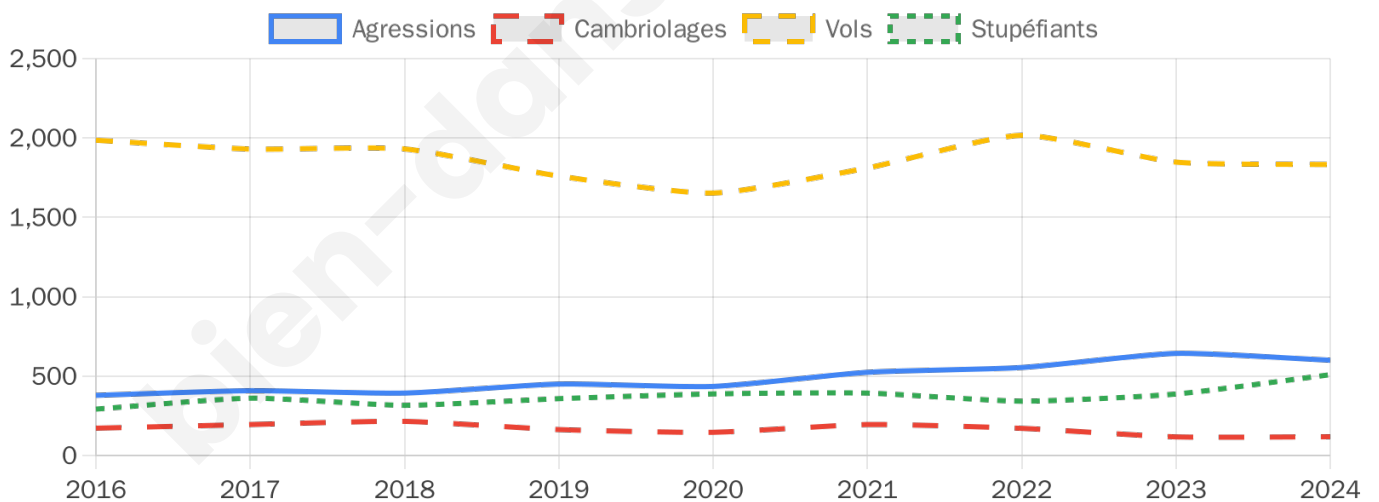

20 592 inscrits

Participation : 76.31%

Votes blancs : 1.39%

Votes nuls : 0.57%

Second tour

	Emmanuel MACRON	73,21 %
	Marine LE PEN	26,79 %

20 596 inscrits

Participation : 67.73%

Votes blancs : 7.96%

Votes nuls : 2.23%

Sécurité

Agressions physiques / sexuelles

600

Cambriolages

118

Vols / dégradations

1 833

Stupéfiants

509

Evolution du nombre d'infractions

Pour comparer

(en proportion du nombre d'habitants)

Sources : Bases statistiques communale, départementale et régionale de la délinquance enregistrée par la police et la gendarmerie nationales selon les dernières parutions officielles de 2025 portant sur l'année 2024 ([data.gouv](https://data.gouv.fr)).