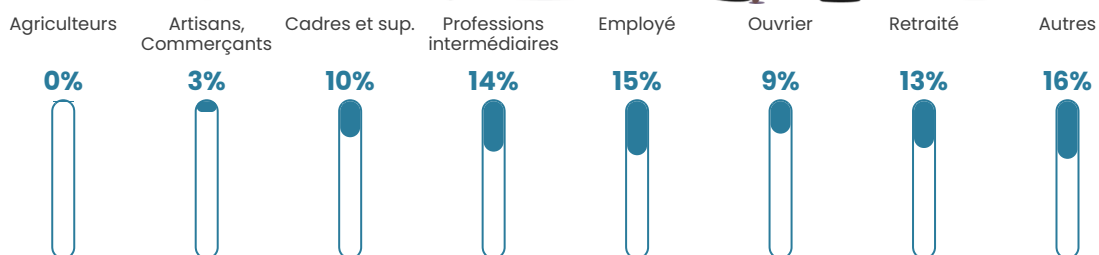

Pop densité

9 189 h/km²

Revenu moyen

20 840 €/an

Evolution du nombre d'habitants

Sources : Institut national de la statistique et des études économiques (insee) selon Les dernières parutions officielles de 2024 portant sur les années 2020, 2021 et 2022.

Tranche d'âge

Activité professionnelle

Niveau de diplôme

Composition des ménages

Profils électoraux

Premier tour

	Jean-Luc MÉLENCHON	43.23 %
	Emmanuel MACRON	22.19 %
	Marine LE PEN	11.77 %
	Éric ZEMMOUR	5.54 %
	Yannick JADOT	4.38 %
	Valérie PÉCRESSE	3.89 %
	Fabien ROUSSEL	3.17 %
	Jean LASSALLE	1.79 %
	Anne HIDALGO	1.45 %
	Nicolas DUPONT-AIGNAN	1.37 %
	Philippe POUTOU	0.70 %
	Nathalie ARTHAUD	0.52 %