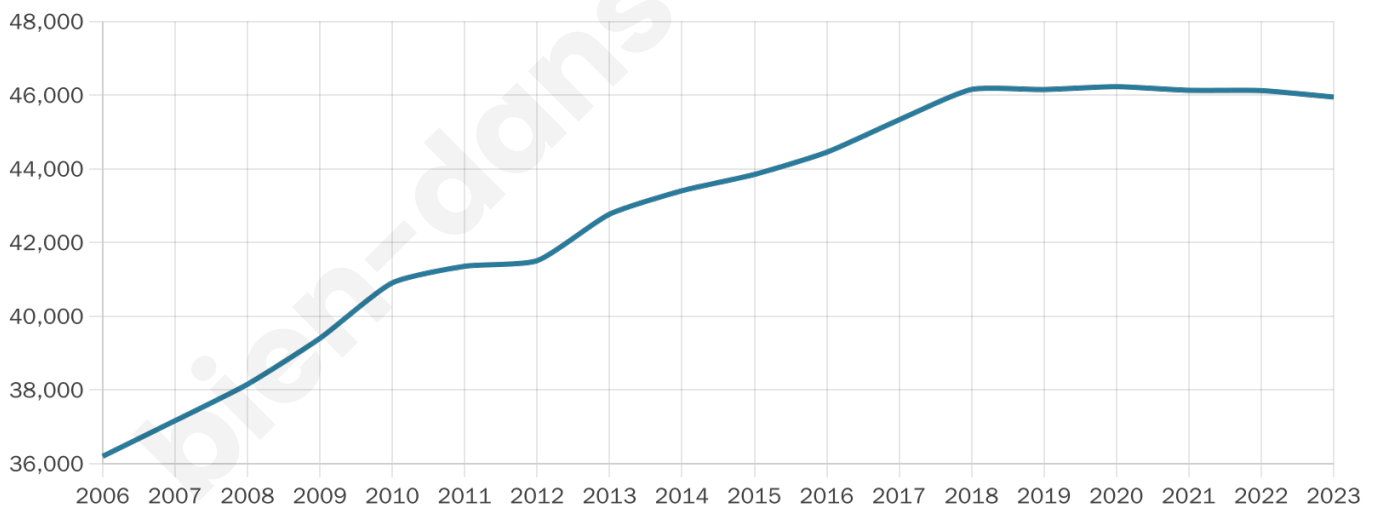

Nombre d'habitants

45 946

Age moyen

37 ans

Pop active

51%

Taux chômage

10.9%

Pop densité

9 189 h/km²

Revenu moyen

20 840 €/an

Evolution du nombre d'habitants

Sources : Institut national de la statistique et des études économiques (insee) selon Les dernières parutions officielles de 2024 portant sur les années 2020, 2021 et 2022.

Tranche d'âge

Activité professionnelle

Niveau de diplôme

Composition des ménages

Profils électoraux

Premier tour

	Jean-Luc MÉLENCHON	43.23 %
	Emmanuel MACRON	22.19 %
	Marine LE PEN	11.77 %
	Éric ZEMMOUR	5.54 %
	Yannick JADOT	4.38 %
	Valérie PÉCRESSE	3.89 %
	Fabien ROUSSEL	3.17 %
	Jean LASSALLE	1.79 %
	Anne HIDALGO	1.45 %
	Nicolas DUPONT-AIGNAN	1.37 %
	Philippe POUTOU	0.70 %
	Nathalie ARTHAUD	0.52 %