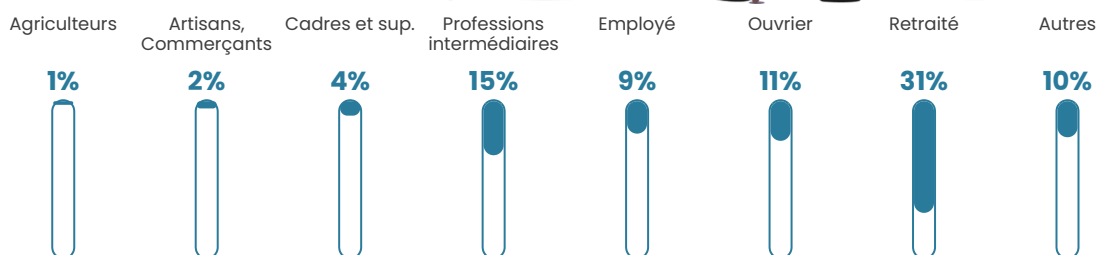

7.5%

Pop densité

146 h/km²

Revenu moyen

23 670 €/an

Evolution du nombre d'habitants

Sources : Institut national de la statistique et des études économiques (insee) selon Les dernières parutions officielles de 2024 portant sur les années 2020, 2021 et 2022.

Tranche d'âge

Activité professionnelle

Niveau de diplôme

Composition des ménages

Profils électoraux

Premier tour

	Marine LE PEN	29.42 %
	Emmanuel MACRON	24.19 %
	Jean-Luc MÉLENCHON	17.87 %
	Éric ZEMMOUR	6.14 %
	Valérie PÉCRESE	5.96 %
	Fabien ROUSSEL	4.15 %
	Jean LASSALLE	3.97 %
	Yannick JADOT	3.25 %
	Nicolas DUPONT-AIGNAN	1.99 %
	Nathalie ARTHAUD	1.44 %
	Anne HIDALGO	1.44 %
	Philippe POUTOU	0.18 %