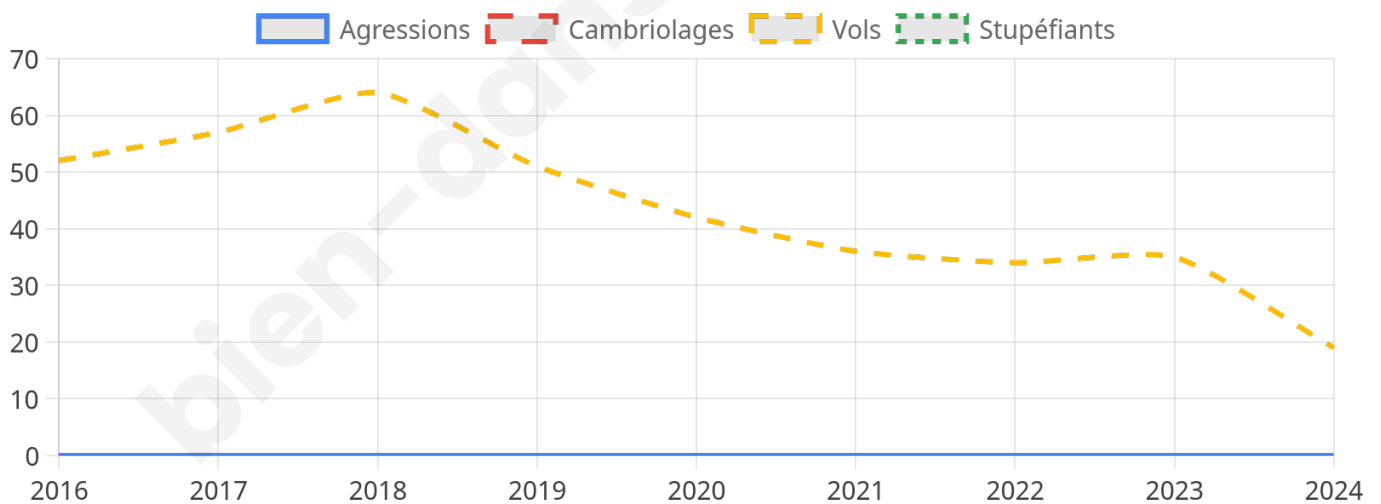

721 inscrits

Participation : 79.2%

Votes blancs : 2.45%

Votes nuls : 0.53%

Second tour

	Emmanuel MACRON	53,62 %
	Marine LE PEN	46,38 %

721 inscrits

Participation : 79.61%

Votes blancs : 8.54%

Votes nuls : 2.44%

Sécurité

Agressions physiques / sexuelles

0

Cambriolages

0

Vols / dégradations

19

Stupéfiants

0

Evolution du nombre d'infractions

Pour comparer

(en proportion du nombre d'habitants)

Sources : Bases statistiques communale, départementale et régionale de la délinquance enregistrée par la police et la gendarmerie nationales selon les dernières parutions officielles de 2025 portant sur l'année 2024 ([data.gouv](https://data.gouv.fr)).