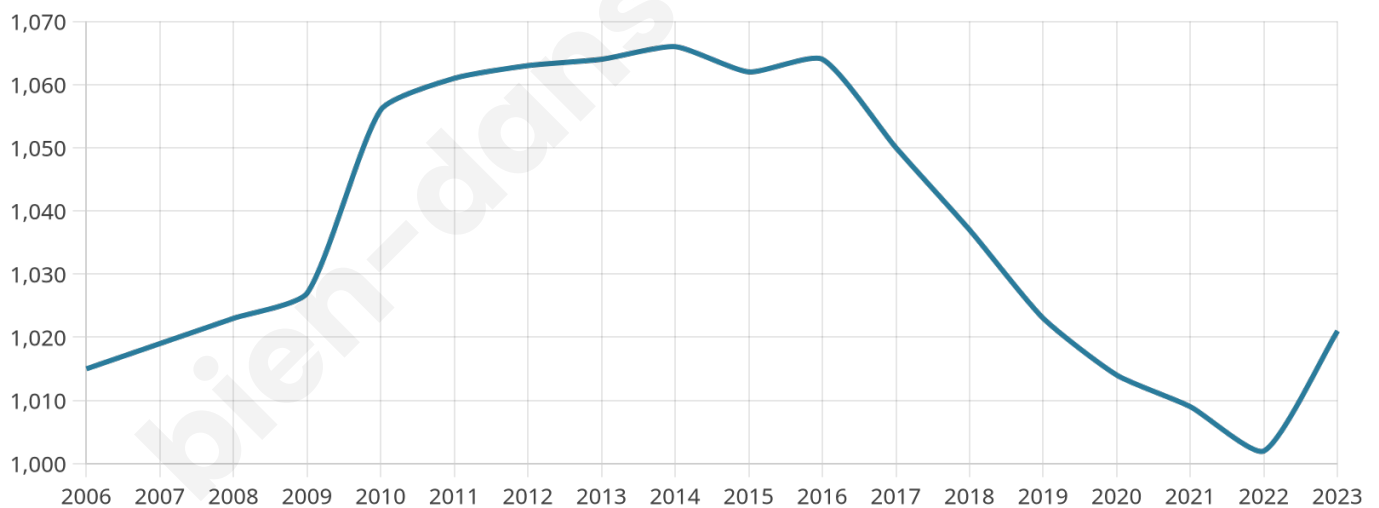

Statistiques sur la population

Nombre d'habitants

1 021

Age moyen

45 ans

Pop active

43.1%

Taux chômage

7.5%

Pop densité

146 h/km²

Revenu moyen

23 670 €/an

Evolution du nombre d'habitants

Sources : Institut national de la statistique et des études économiques (insee) selon Les dernières parutions officielles de 2024 portant sur les années 2020, 2021 et 2022.

Tranche d'âge

Activité professionnelle

Niveau de diplôme

Composition des ménages

Profils électoraux

Premier tour

	Marine LE PEN	29.42 %
	Emmanuel MACRON	24.19 %
	Jean-Luc MÉLENCHON	17.87 %
	Éric ZEMMOUR	6.14 %
	Valérie PÉCRESE	5.96 %
	Fabien ROUSSEL	4.15 %
	Jean LASSALLE	3.97 %
	Yannick JADOT	3.25 %
	Nicolas DUPONT-AIGNAN	1.99 %
	Nathalie ARTHAUD	1.44 %
	Anne HIDALGO	1.44 %
	Philippe POUTOU	0.18 %