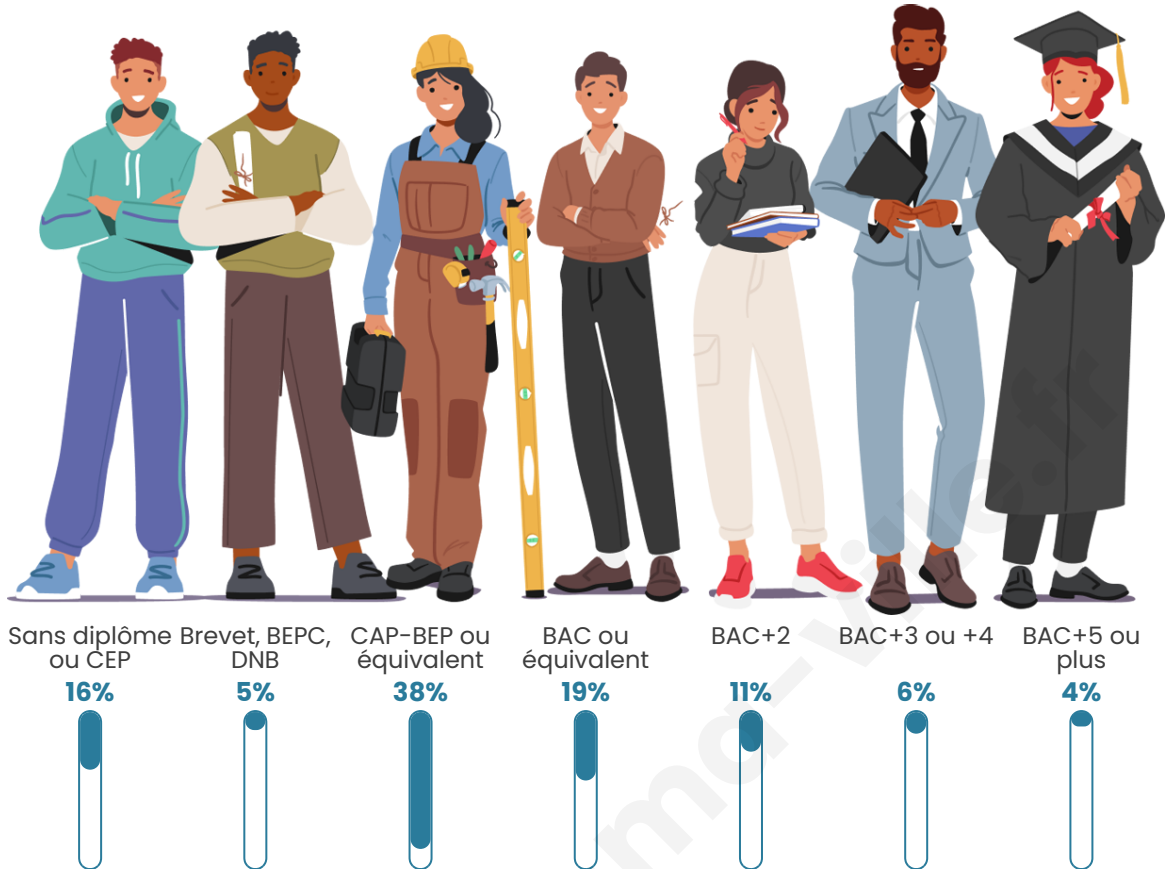

Statistiques sur la population

Nombre d'habitants

1 021

Age moyen

45 ans

Pop active

43.1%

Taux chômage

Tranche d'âge

Activité professionnelle

Niveau de diplôme

Composition des ménages

Profils électoraux

Premier tour

	Marine LE PEN	29.42 %
	Emmanuel MACRON	24.19 %
	Jean-Luc MÉLENCHON	17.87 %
	Éric ZEMMOUR	6.14 %
	Valérie PÉCRESE	5.96 %
	Fabien ROUSSEL	4.15 %
	Jean LASSALLE	3.97 %
	Yannick JADOT	3.25 %
	Nicolas DUPONT-AIGNAN	1.99 %
	Nathalie ARTHAUD	1.44 %
	Anne HIDALGO	1.44 %
	Philippe POUTOU	0.18 %