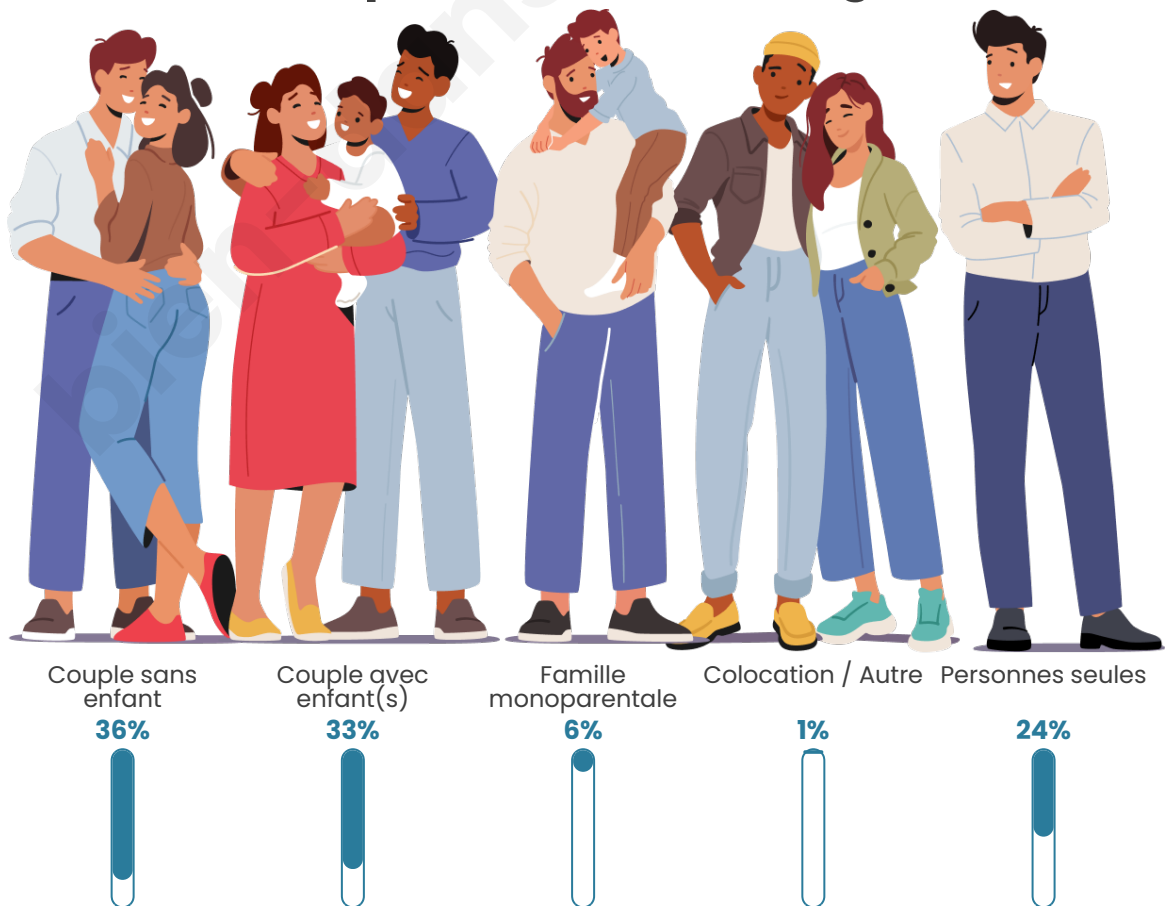

Tranche d'âge

Activité professionnelle

Niveau de diplôme

Composition des ménages

Profils électoraux

Premier tour

	Marine LE PEN	29.42 %
	Emmanuel MACRON	24.19 %
	Jean-Luc MÉLENCHON	17.87 %
	Éric ZEMMOUR	6.14 %
	Valérie PÉCRESE	5.96 %
	Fabien ROUSSEL	4.15 %
	Jean LASSALLE	3.97 %
	Yannick JADOT	3.25 %
	Nicolas DUPONT-AIGNAN	1.99 %
	Nathalie ARTHAUD	1.44 %
	Anne HIDALGO	1.44 %
	Philippe POUTOU	0.18 %