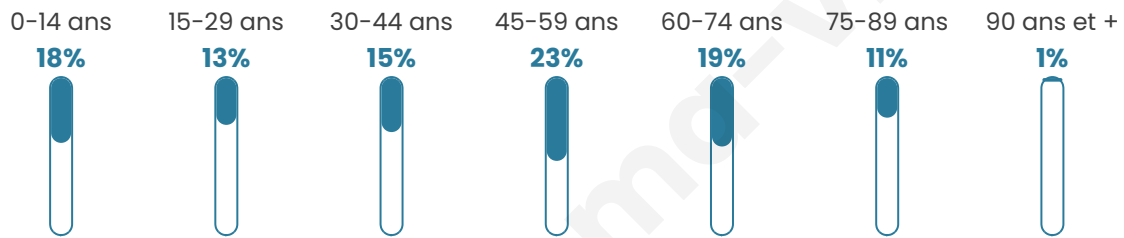

Statistiques sur la population

Nombre d'habitants

1 021

Age moyen

45 ans

Pop active

43.1%

Taux chômage

7.5%

Pop densité

146 h/km²

Revenu moyen

23 670 €/an

Evolution du nombre d'habitants

Sources : Institut national de la statistique et des études économiques (insee) selon Les dernières parutions officielles de 2024 portant sur les années 2020, 2021 et 2022.

Tranche d'âge

Activité professionnelle

Niveau de diplôme

Composition des ménages

Profils électoraux

Premier tour

	Marine LE PEN	29.42 %
	Emmanuel MACRON	24.19 %
	Jean-Luc MÉLENCHON	17.87 %
	Éric ZEMMOUR	6.14 %
	Valérie PÉCRESE	5.96 %
	Fabien ROUSSEL	4.15 %
	Jean LASSALLE	3.97 %
	Yannick JADOT	3.25 %
	Nicolas DUPONT-AIGNAN	1.99 %
	Nathalie ARTHAUD	1.44 %
	Anne HIDALGO	1.44 %
	Philippe POUTOU	0.18 %

721 inscrits

Participation : 79.2%

Votes blancs : 2.45%

Votes nuls : 0.53%

Second tour

	Emmanuel MACRON	53,62 %
	Marine LE PEN	46,38 %

721 inscrits

Participation : 79.61%