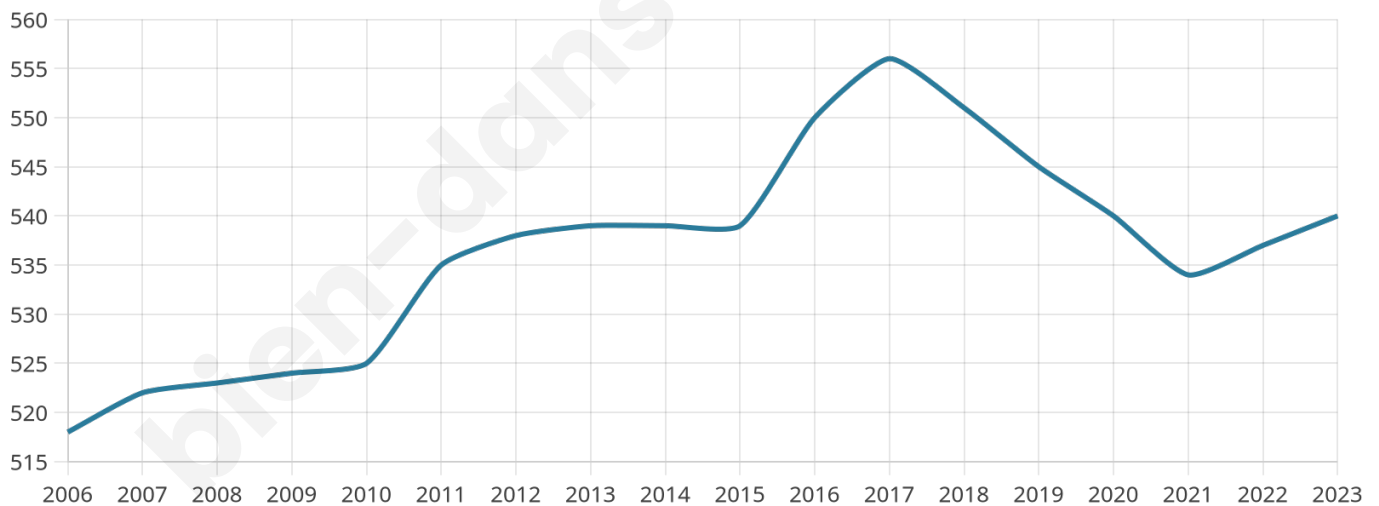

# Statistiques sur la population

Nombre d'habitants

**540**

Age moyen

**44 ans**

Pop active

**47.8%**

Taux chômage

**6.6%**

Pop densité

**68 h/km<sup>2</sup>**

Revenu moyen

**35 390 €/an**

## Evolution du nombre d'habitants

Sources : Institut national de la statistique et des études économiques (insee) selon Les dernières parutions officielles de 2024 portant sur les années 2020, 2021 et 2022.