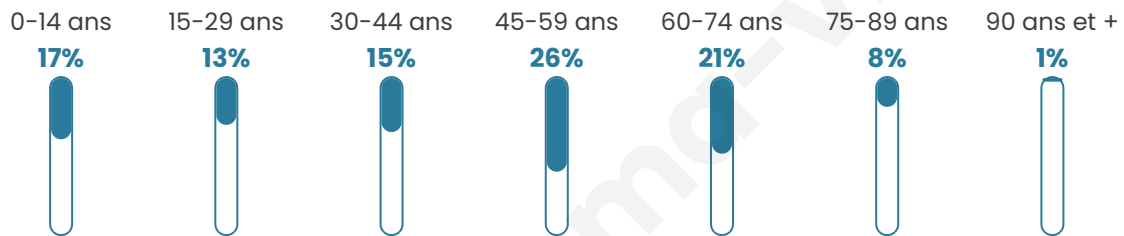

# Statistiques sur la population

Nombre d'habitants

**540**

Age moyen

**44 ans**

Pop active

**47.8%**

Taux chômage

**6.6%**

Pop densité

**68 h/km<sup>2</sup>**

Revenu moyen

**35 390 €/an**

## Evolution du nombre d'habitants

Sources : Institut national de la statistique et des études économiques (insee) selon Les dernières parutions officielles de 2024 portant sur les années 2020, 2021 et 2022.

## Tranche d'âge