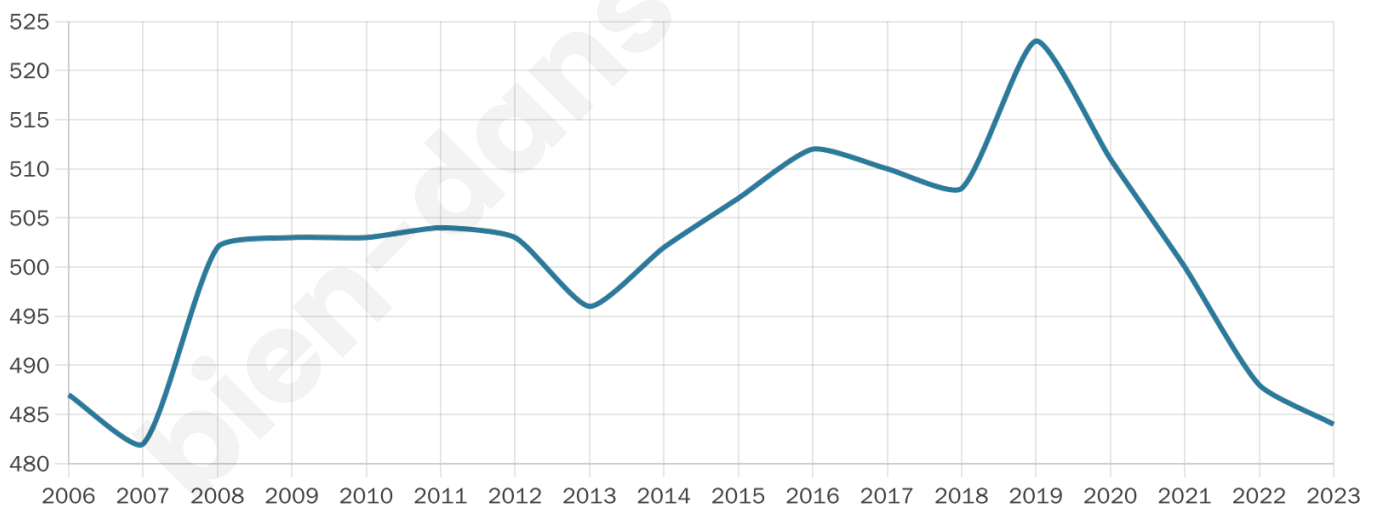

# Statistiques sur la population

Nombre d'habitants

**484**

Age moyen

**42 ans**

Pop active

**47.7%**

Taux chômage

**7.6%**

Pop densité

**161 h/km<sup>2</sup>**

Revenu moyen

**22 990 €/an**

## Evolution du nombre d'habitants

Sources : Institut national de la statistique et des études économiques (insee) selon Les dernières parutions officielles de 2024 portant sur les années 2020, 2021 et 2022.