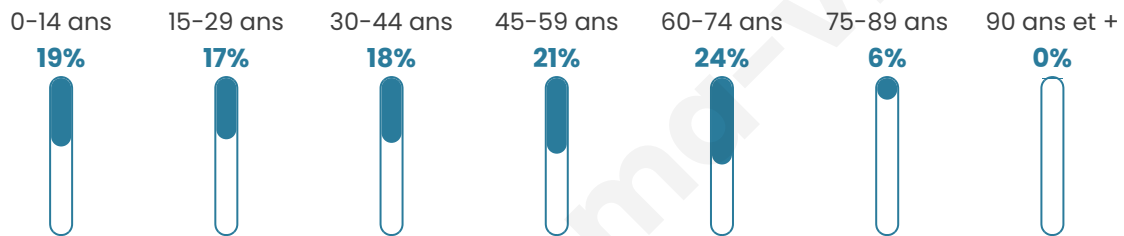

# Statistiques sur la population

Nombre d'habitants

**484**

Age moyen

**42 ans**

Pop active

**47.7%**

Taux chômage

**7.6%**

Pop densité

**161 h/km<sup>2</sup>**

Revenu moyen

**22 990 €/an**

## Evolution du nombre d'habitants

Sources : Institut national de la statistique et des études économiques (insee) selon Les dernières parutions officielles de 2024 portant sur les années 2020, 2021 et 2022.

## Tranche d'âge