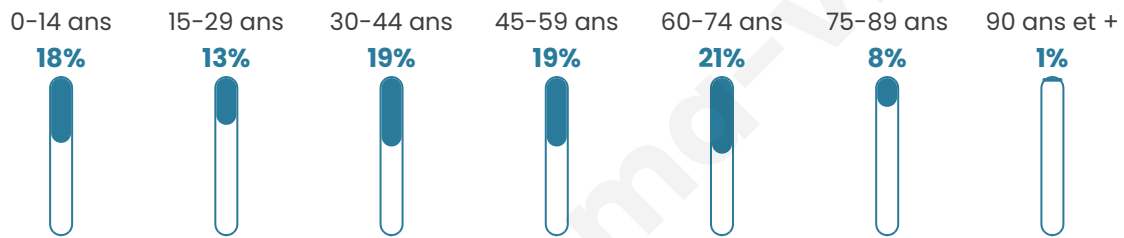

# Statistiques sur la population

Nombre d'habitants

**526**

Age moyen

**43 ans**

Pop active

**47.1%**

Taux chômage

**6.5%**

Pop densité

**105 h/km<sup>2</sup>**

Revenu moyen

**22 790 €/an**

## Evolution du nombre d'habitants

Sources : Institut national de la statistique et des études économiques (insee) selon Les dernières parutions officielles de 2024 portant sur les années 2020, 2021 et 2022.

## Tranche d'âge