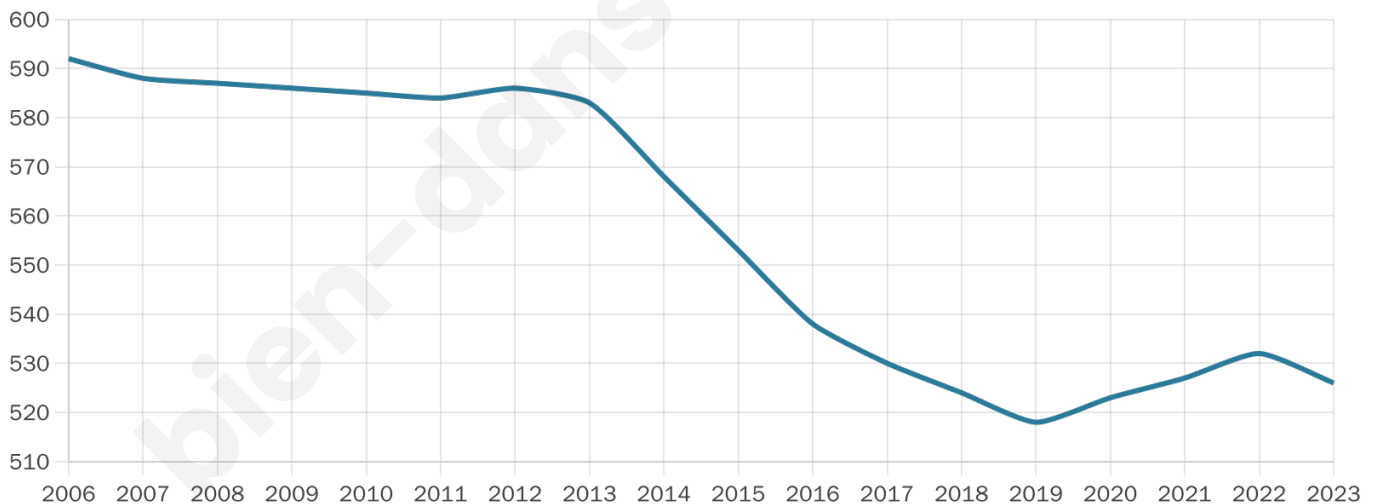

# Statistiques sur la population

Nombre d'habitants

**526**

Age moyen

**43 ans**

Pop active

**47.1%**

Taux chômage

**6.5%**

Pop densité

**105 h/km<sup>2</sup>**

Revenu moyen

**22 790 €/an**

## Evolution du nombre d'habitants

Sources : Institut national de la statistique et des études économiques (insee) selon Les dernières parutions officielles de 2024 portant sur les années 2020, 2021 et 2022.