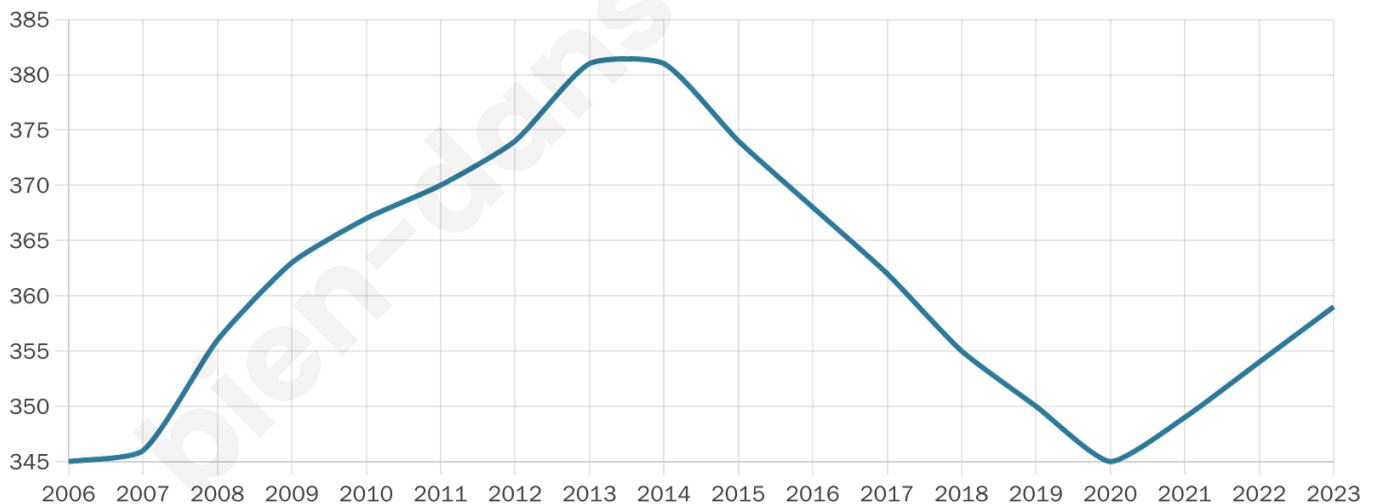

# Statistiques sur la population

Nombre d'habitants

**359**

Age moyen

**42 ans**

Pop active

**48.2%**

Taux chômage

**11.5%**

Pop densité

**28 h/km<sup>2</sup>**

Revenu moyen

**20 150 €/an**

## Evolution du nombre d'habitants

Sources : Institut national de la statistique et des études économiques (insee) selon Les dernières parutions officielles de 2024 portant sur les années 2020, 2021 et 2022.