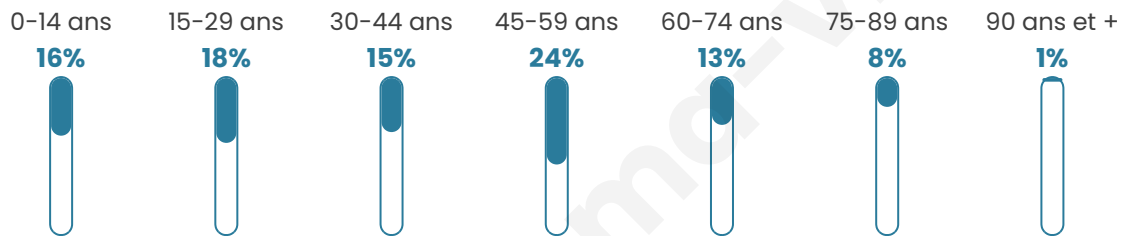

# Statistiques sur la population

Nombre d'habitants

**359**

Age moyen

**42 ans**

Pop active

**48.2%**

Taux chômage

**11.5%**

Pop densité

**28 h/km<sup>2</sup>**

Revenu moyen

**20 150 €/an**

## Evolution du nombre d'habitants

Sources : Institut national de la statistique et des études économiques (insee) selon Les dernières parutions officielles de 2024 portant sur les années 2020, 2021 et 2022.

## Tranche d'âge