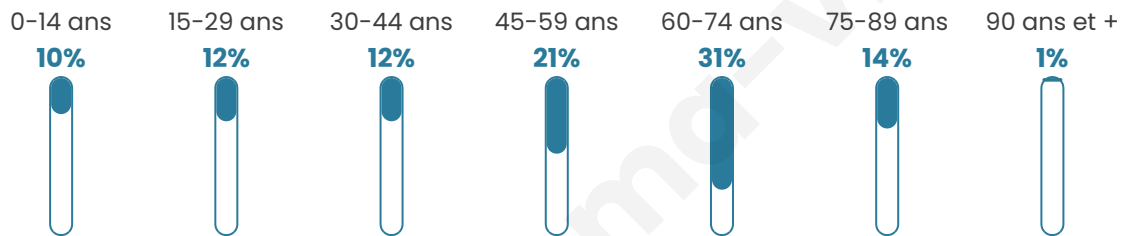

Statistiques sur la population

Nombre d'habitants

216

Age moyen

51 ans

Pop active

40.7%

Taux chômage

3.2%

Pop densité

36 h/km²

Revenu moyen

22 380 €/an

Evolution du nombre d'habitants

Sources : Institut national de la statistique et des études économiques (insee) selon Les dernières parutions officielles de 2024 portant sur les années 2020, 2021 et 2022.

Tranche d'âge

Activité professionnelle

Niveau de diplôme

Composition des ménages

Profils électoraux

Premier tour

	Emmanuel MACRON	28.77 %
	Marine LE PEN	26.71 %
	Jean-Luc MÉLENCHON	19.18 %
	Valérie PÉCRESSÉ	8.90 %
	Éric ZEMMOUR	7.53 %
	Fabien ROUSSEL	2.74 %
	Yannick JADOT	2.05 %
	Nathalie ARTHAUD	1.37 %
	Nicolas DUPONT-AIGNAN	1.37 %
	Jean LASSALLE	0.68 %
	Anne HIDALGO	0.68 %
	Philippe POUTOU	0.00 %