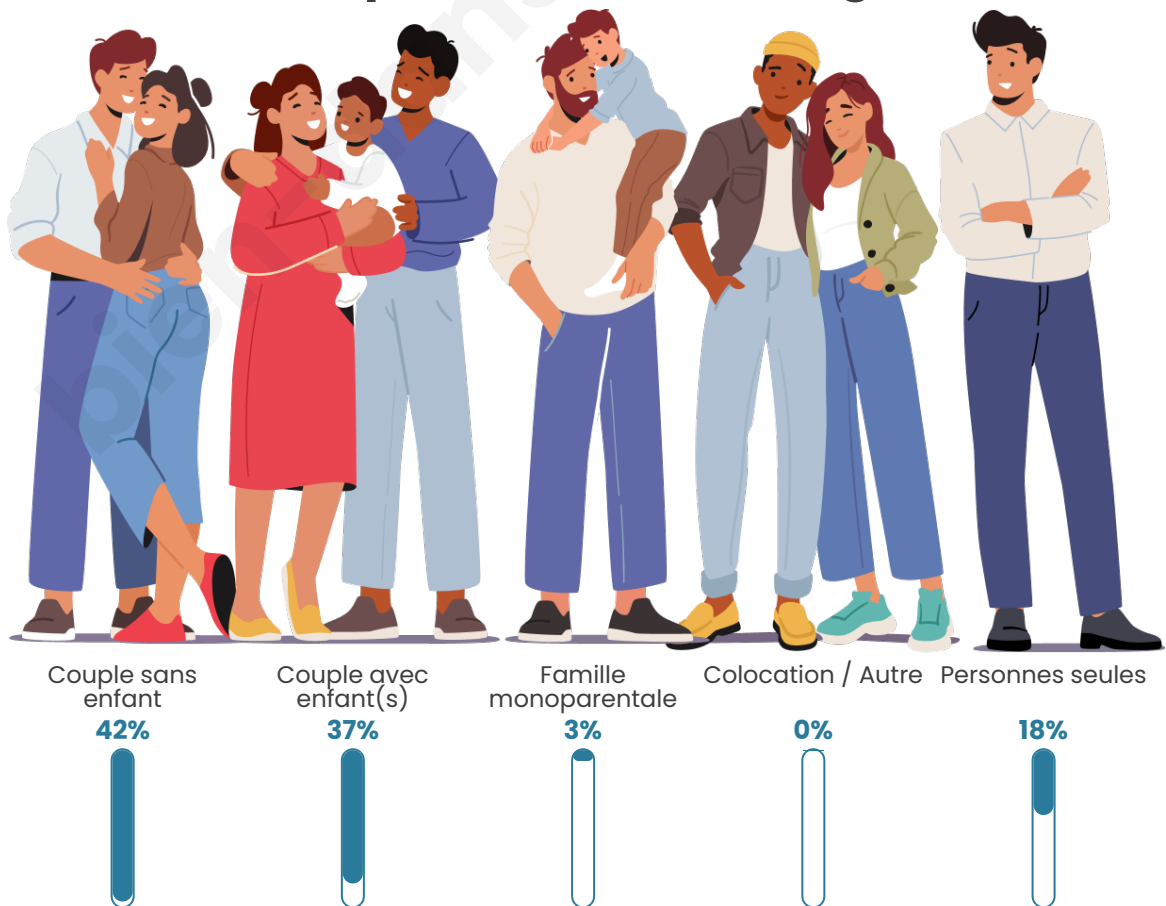

Statistiques sur la population

Nombre d'habitants

216

Age moyen

51 ans

Pop active

40.7%

Taux chômage

Tranche d'âge

Activité professionnelle

Niveau de diplôme

Composition des ménages

Profils électoraux

Premier tour

	Emmanuel MACRON	28.77 %
	Marine LE PEN	26.71 %
	Jean-Luc MÉLENCHON	19.18 %
	Valérie PÉCRESSÉ	8.90 %
	Éric ZEMMOUR	7.53 %
	Fabien ROUSSEL	2.74 %
	Yannick JADOT	2.05 %
	Nathalie ARTHAUD	1.37 %
	Nicolas DUPONT-AIGNAN	1.37 %
	Jean LASSALLE	0.68 %
	Anne HIDALGO	0.68 %
	Philippe POUTOU	0.00 %