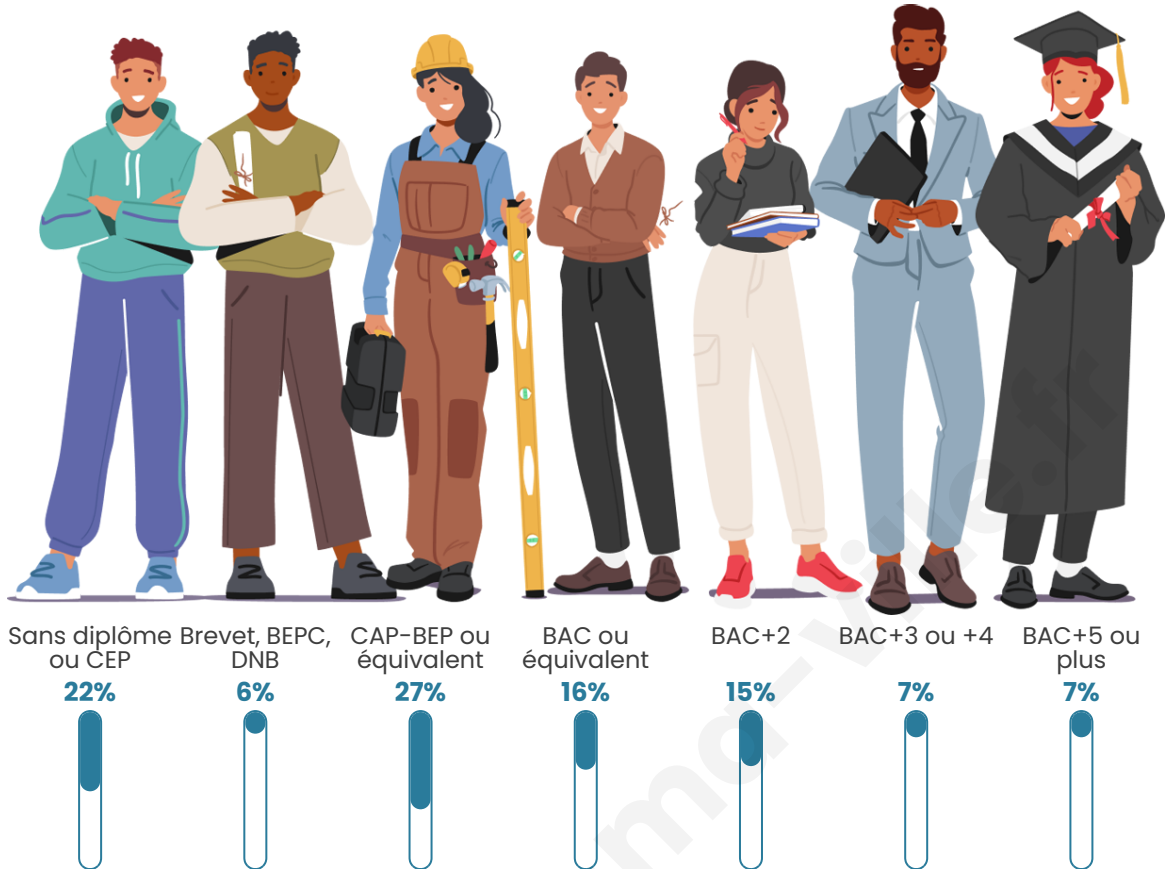

Statistiques sur la population

Nombre d'habitants

216

Age moyen

51 ans

Pop active

40.7%

Taux chômage

Tranche d'âge

Activité professionnelle

Niveau de diplôme

Composition des ménages

Profils électoraux

Premier tour

	Emmanuel MACRON	28.77 %
	Marine LE PEN	26.71 %
	Jean-Luc MÉLENCHON	19.18 %
	Valérie PÉCRESSÉ	8.90 %
	Éric ZEMMOUR	7.53 %
	Fabien ROUSSEL	2.74 %
	Yannick JADOT	2.05 %
	Nathalie ARTHAUD	1.37 %
	Nicolas DUPONT-AIGNAN	1.37 %
	Jean LASSALLE	0.68 %
	Anne HIDALGO	0.68 %
	Philippe POUTOU	0.00 %