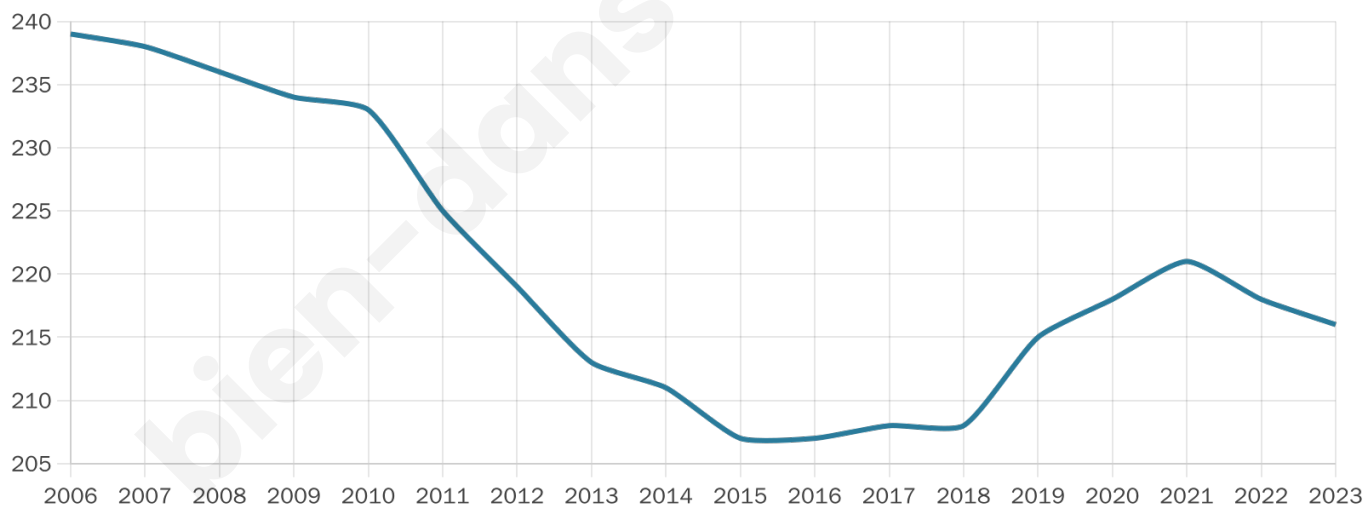

Statistiques sur la population

Nombre d'habitants

216

Age moyen

51 ans

Pop active

40.7%

Taux chômage

3.2%

Pop densité

36 h/km²

Revenu moyen

22 380 €/an

Evolution du nombre d'habitants

Sources : Institut national de la statistique et des études économiques (insee) selon Les dernières parutions officielles de 2024 portant sur les années 2020, 2021 et 2022.

Tranche d'âge

Activité professionnelle

Niveau de diplôme

Composition des ménages

Profils électoraux

Premier tour

	Emmanuel MACRON	28.77 %
	Marine LE PEN	26.71 %
	Jean-Luc MÉLENCHON	19.18 %
	Valérie PÉCRESSÉ	8.90 %
	Éric ZEMMOUR	7.53 %
	Fabien ROUSSEL	2.74 %
	Yannick JADOT	2.05 %
	Nathalie ARTHAUD	1.37 %
	Nicolas DUPONT-AIGNAN	1.37 %
	Jean LASSALLE	0.68 %
	Anne HIDALGO	0.68 %
	Philippe POUTOU	0.00 %