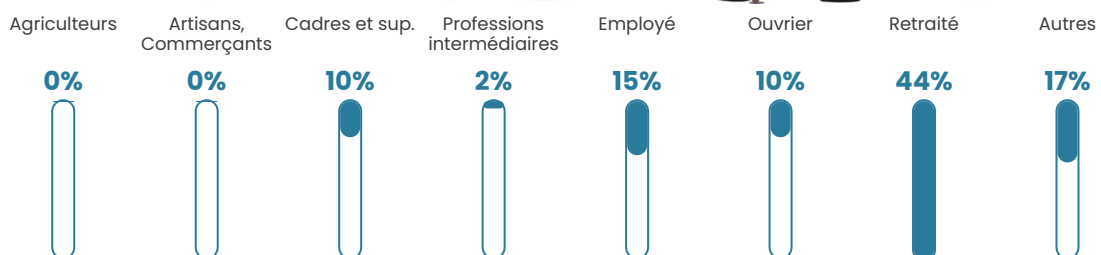

3.2%

Pop densité

36 h/km²

Revenu moyen

22 380 €/an

Evolution du nombre d'habitants

Sources : Institut national de la statistique et des études économiques (insee) selon Les dernières parutions officielles de 2024 portant sur les années 2020, 2021 et 2022.

Tranche d'âge

Activité professionnelle

Niveau de diplôme

Composition des ménages

Profils électoraux

Premier tour

	Emmanuel MACRON	28.77 %
	Marine LE PEN	26.71 %
	Jean-Luc MÉLENCHON	19.18 %
	Valérie PÉCRESSÉ	8.90 %
	Éric ZEMMOUR	7.53 %
	Fabien ROUSSEL	2.74 %
	Yannick JADOT	2.05 %
	Nathalie ARTHAUD	1.37 %
	Nicolas DUPONT-AIGNAN	1.37 %
	Jean LASSALLE	0.68 %
	Anne HIDALGO	0.68 %
	Philippe POUTOU	0.00 %