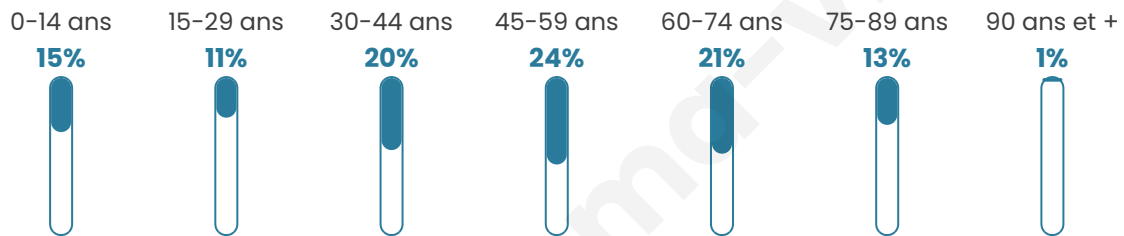

172

Age moyen

47 ans

Pop active

48.3%

Taux chômage

9.8%

Pop densité

9 h/km²

Revenu moyen

22 680 €/an

Evolution du nombre d'habitants

Sources : Institut national de la statistique et des études économiques (insee) selon Les dernières parutions officielles de 2024 portant sur les années 2020, 2021 et 2022.

Tranche d'âge

Activité professionnelle

Niveau de diplôme

Composition des ménages

Profils électoraux

Premier tour

	Marine LE PEN	26.89 %
	Emmanuel MACRON	25.21 %
	Jean-Luc MÉLENCHON	25.21 %
	Jean LASSALLE	6.72 %
	Yannick JADOT	4.20 %
	Nicolas DUPONT-AIGNAN	3.36 %
	Éric ZEMMOUR	2.52 %
	Valérie PÉCRESSE	2.52 %
	Nathalie ARTHAUD	0.84 %
	Fabien ROUSSEL	0.84 %
	Anne HIDALGO	0.84 %
	Philippe POUTOU	0.84 %

131 inscrits

Participation : 92.37%

Votes blancs : 0.83%

Votes nuls : 0.83%

Second tour

	Emmanuel MACRON	57,14 %
	Marine LE PEN	42,86 %

132 inscrits

Participation : 90.91%