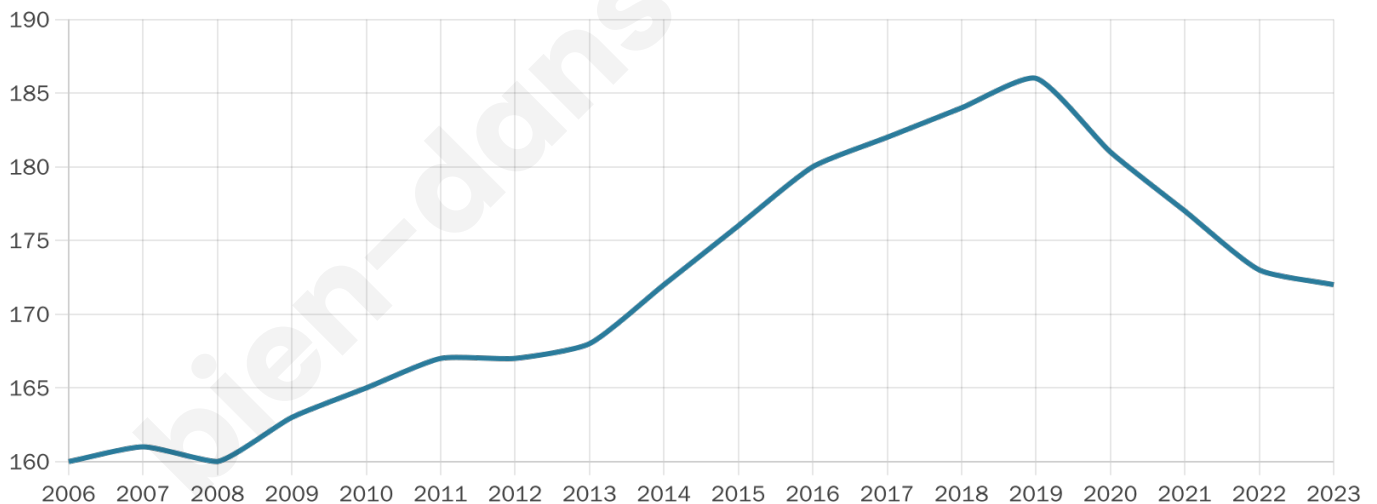

172

Age moyen

47 ans

Pop active

48.3%

Taux chômage

9.8%

Pop densité

9 h/km²

Revenu moyen

22 680 €/an

Evolution du nombre d'habitants

Sources : Institut national de la statistique et des études économiques (insee) selon Les dernières parutions officielles de 2024 portant sur les années 2020, 2021 et 2022.