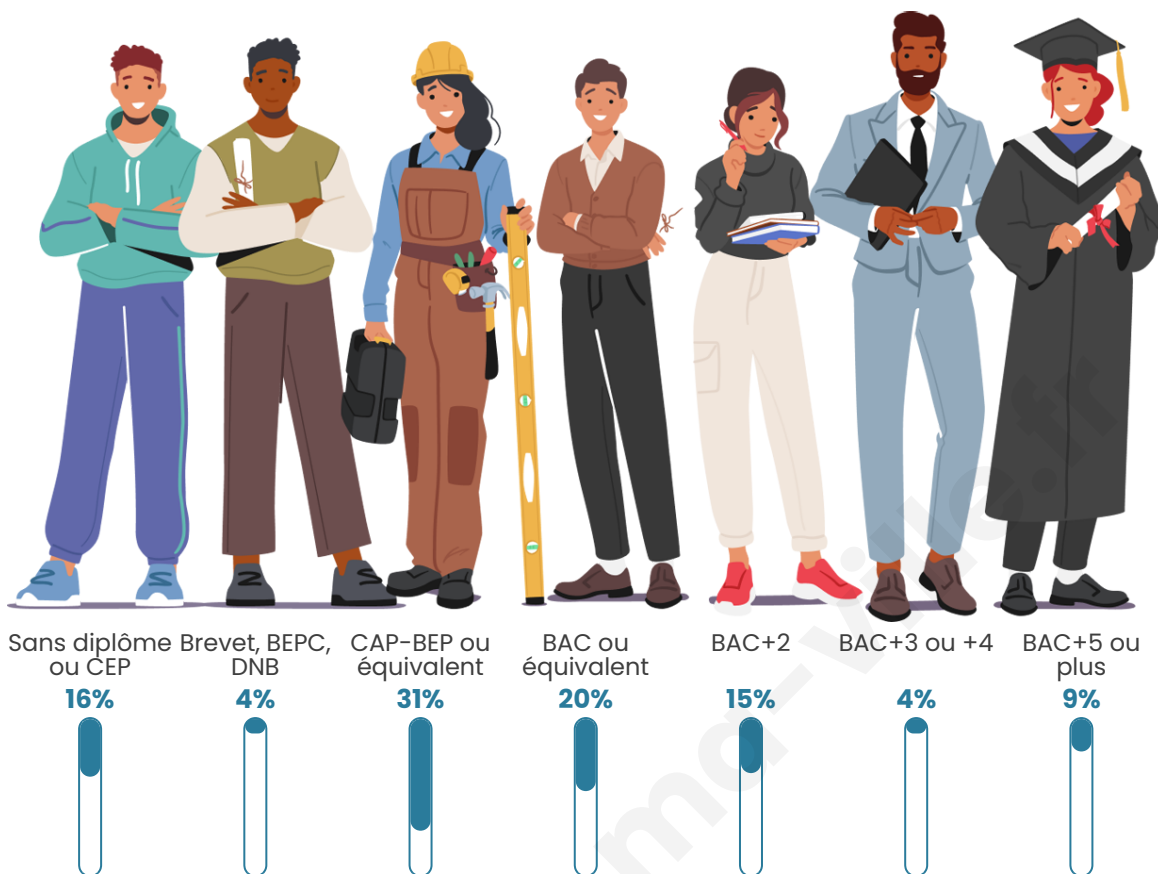

Tranche d'âge

Activité professionnelle

Niveau de diplôme

Composition des ménages

Profils électoraux

Premier tour

	Marine LE PEN	26.89 %
	Emmanuel MACRON	25.21 %
	Jean-Luc MÉLENCHON	25.21 %
	Jean LASSALLE	6.72 %
	Yannick JADOT	4.20 %
	Nicolas DUPONT-AIGNAN	3.36 %
	Éric ZEMMOUR	2.52 %
	Valérie PÉCRESSE	2.52 %
	Nathalie ARTHAUD	0.84 %
	Fabien ROUSSEL	0.84 %
	Anne HIDALGO	0.84 %
	Philippe POUTOU	0.84 %