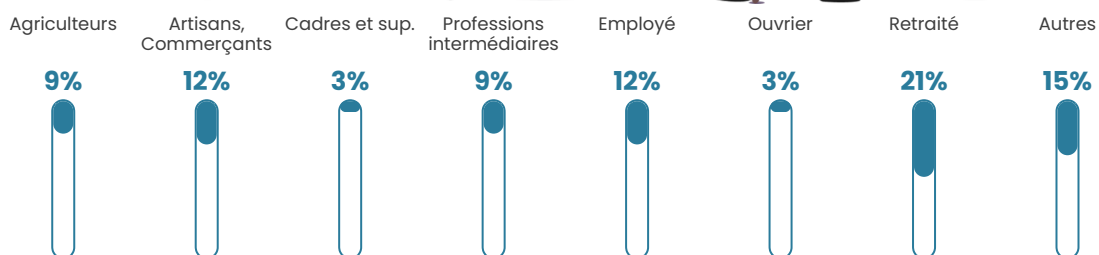

9 h/km²

Revenu moyen

22 680 €/an

Evolution du nombre d'habitants

Sources : Institut national de la statistique et des études économiques (insee) selon Les dernières parutions officielles de 2024 portant sur les années 2020, 2021 et 2022.

Tranche d'âge

Activité professionnelle

Niveau de diplôme

Composition des ménages

Profils électoraux

Premier tour

	Marine LE PEN	26.89 %
	Emmanuel MACRON	25.21 %
	Jean-Luc MÉLENCHON	25.21 %
	Jean LASSALLE	6.72 %
	Yannick JADOT	4.20 %
	Nicolas DUPONT-AIGNAN	3.36 %
	Éric ZEMMOUR	2.52 %
	Valérie PÉCRESSE	2.52 %
	Nathalie ARTHAUD	0.84 %
	Fabien ROUSSEL	0.84 %
	Anne HIDALGO	0.84 %
	Philippe POUTOU	0.84 %