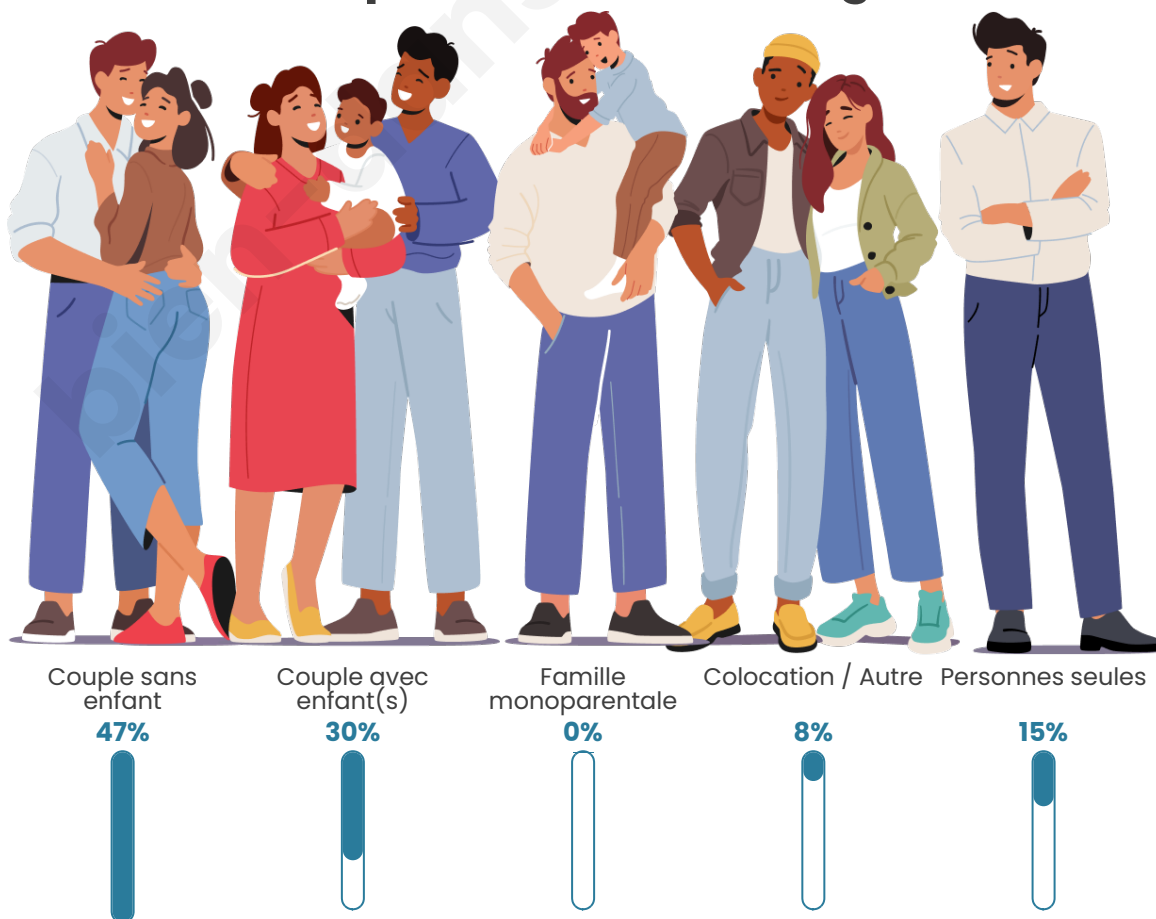

Tranche d'âge

Activité professionnelle

Niveau de diplôme

Composition des ménages

Profils électoraux

Premier tour

	Marine LE PEN	26.89 %
	Emmanuel MACRON	25.21 %
	Jean-Luc MÉLENCHON	25.21 %
	Jean LASSALLE	6.72 %
	Yannick JADOT	4.20 %
	Nicolas DUPONT-AIGNAN	3.36 %
	Éric ZEMMOUR	2.52 %
	Valérie PÉCRESSE	2.52 %
	Nathalie ARTHAUD	0.84 %
	Fabien ROUSSEL	0.84 %
	Anne HIDALGO	0.84 %
	Philippe POUTOU	0.84 %