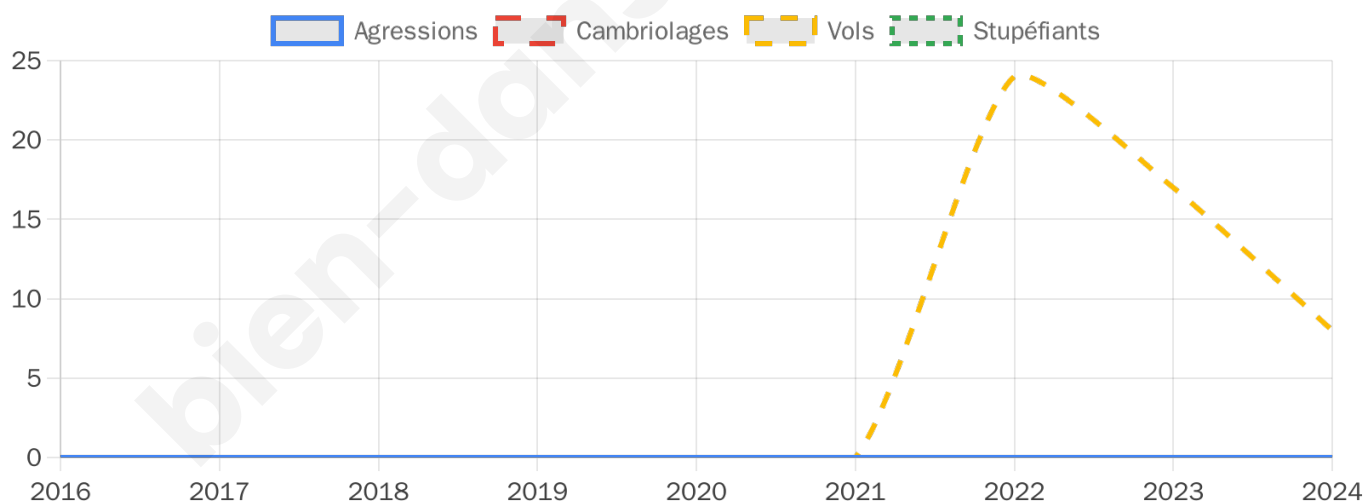

Sécurité

Agressions physiques / sexuelles

0

Cambriolages

0

Vols / dégradations

8

Stupéfiants

0

Evolution du nombre d'infractions