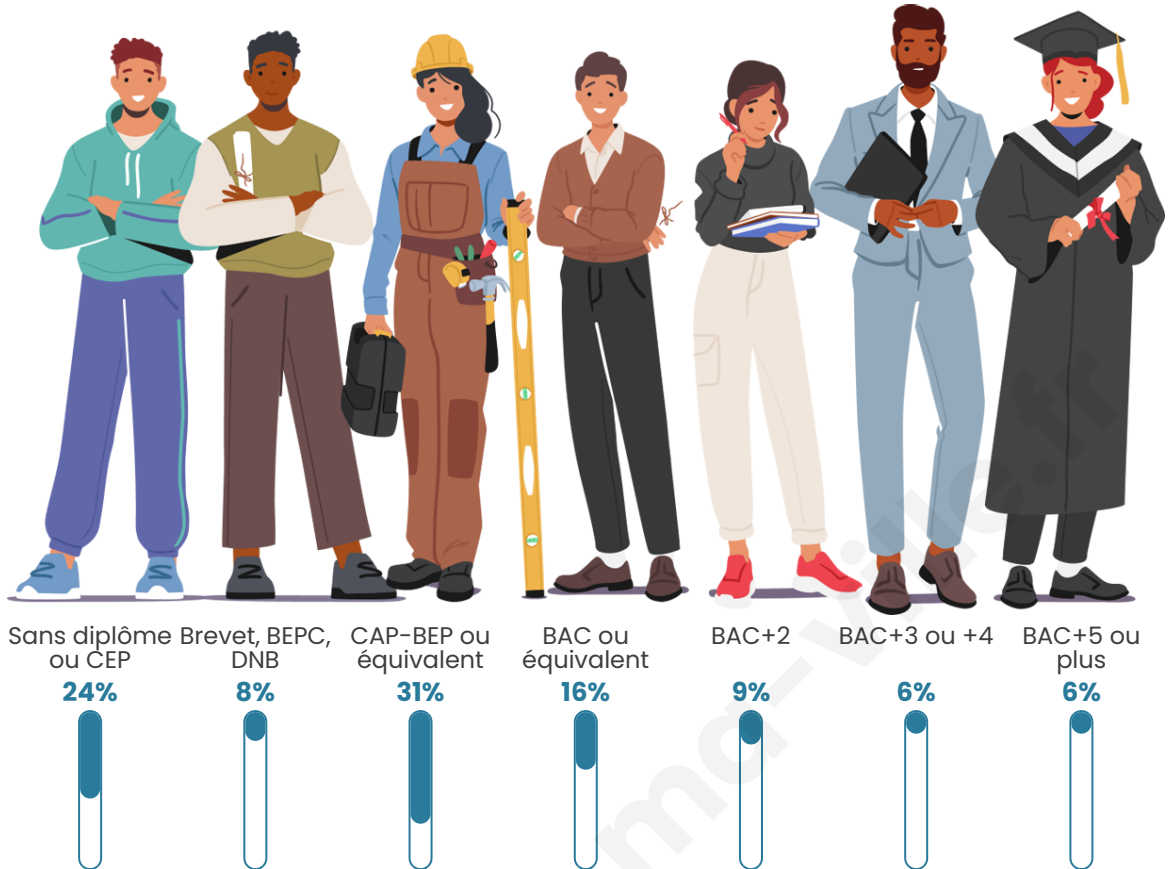

1 100

Age moyen

48 ans

Pop active

39.6%

Taux chômage

7.3%

Pop densité

Tranche d'âge

Activité professionnelle

Niveau de diplôme

Composition des ménages

Profils électoraux

Premier tour

	Emmanuel MACRON	26.64 %
	Marine LE PEN	24.96 %
	Jean-Luc MÉLENCHON	19.03 %
	Éric ZEMMOUR	7.00 %
	Yannick JADOT	4.41 %
	Fabien ROUSSEL	4.26 %
	Nicolas DUPONT-AIGNAN	4.11 %
	Valérie PÉCRESSÉ	3.81 %
	Jean LASSALLE	3.50 %
	Anne HIDALGO	0.91 %
	Philippe POUTOU	0.76 %
	Nathalie ARTHAUD	0.61 %