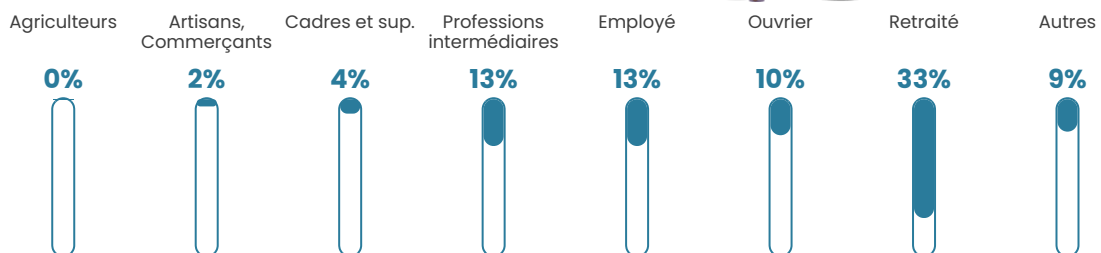

61 h/km²

Revenu moyen

22 580 €/an

Evolution du nombre d'habitants

Sources : Institut national de la statistique et des études économiques (insee) selon Les dernières parutions officielles de 2024 portant sur les années 2020, 2021 et 2022.

Tranche d'âge

Activité professionnelle

Niveau de diplôme

Composition des ménages

Profils électoraux

Premier tour

	Emmanuel MACRON	26.64 %
	Marine LE PEN	24.96 %
	Jean-Luc MÉLENCHON	19.03 %
	Éric ZEMMOUR	7.00 %
	Yannick JADOT	4.41 %
	Fabien ROUSSEL	4.26 %
	Nicolas DUPONT-AIGNAN	4.11 %
	Valérie PÉCRESSÉ	3.81 %
	Jean LASSALLE	3.50 %
	Anne HIDALGO	0.91 %
	Philippe POUTOU	0.76 %
	Nathalie ARTHAUD	0.61 %