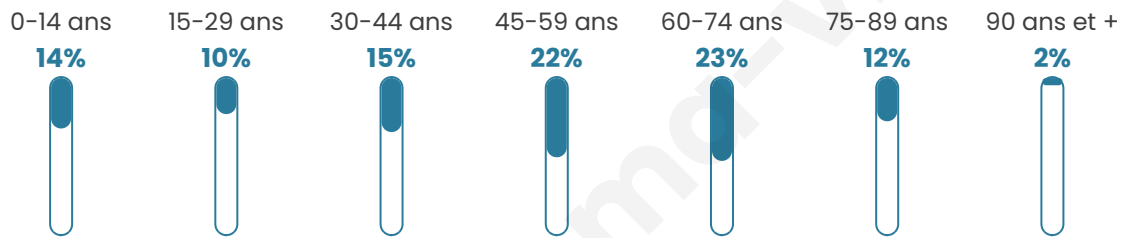

1 100

Age moyen

48 ans

Pop active

39.6%

Taux chômage

7.3%

Pop densité

61 h/km²

Revenu moyen

22 580 €/an

Evolution du nombre d'habitants

Sources : Institut national de la statistique et des études économiques (insee) selon Les dernières parutions officielles de 2024 portant sur les années 2020, 2021 et 2022.

Tranche d'âge

Activité professionnelle

Niveau de diplôme

Composition des ménages

Profils électoraux

Premier tour

	Emmanuel MACRON	26.64 %
	Marine LE PEN	24.96 %
	Jean-Luc MÉLENCHON	19.03 %
	Éric ZEMMOUR	7.00 %
	Yannick JADOT	4.41 %
	Fabien ROUSSEL	4.26 %
	Nicolas DUPONT-AIGNAN	4.11 %
	Valérie PÉCRESSÉ	3.81 %
	Jean LASSALLE	3.50 %
	Anne HIDALGO	0.91 %
	Philippe POUTOU	0.76 %
	Nathalie ARTHAUD	0.61 %