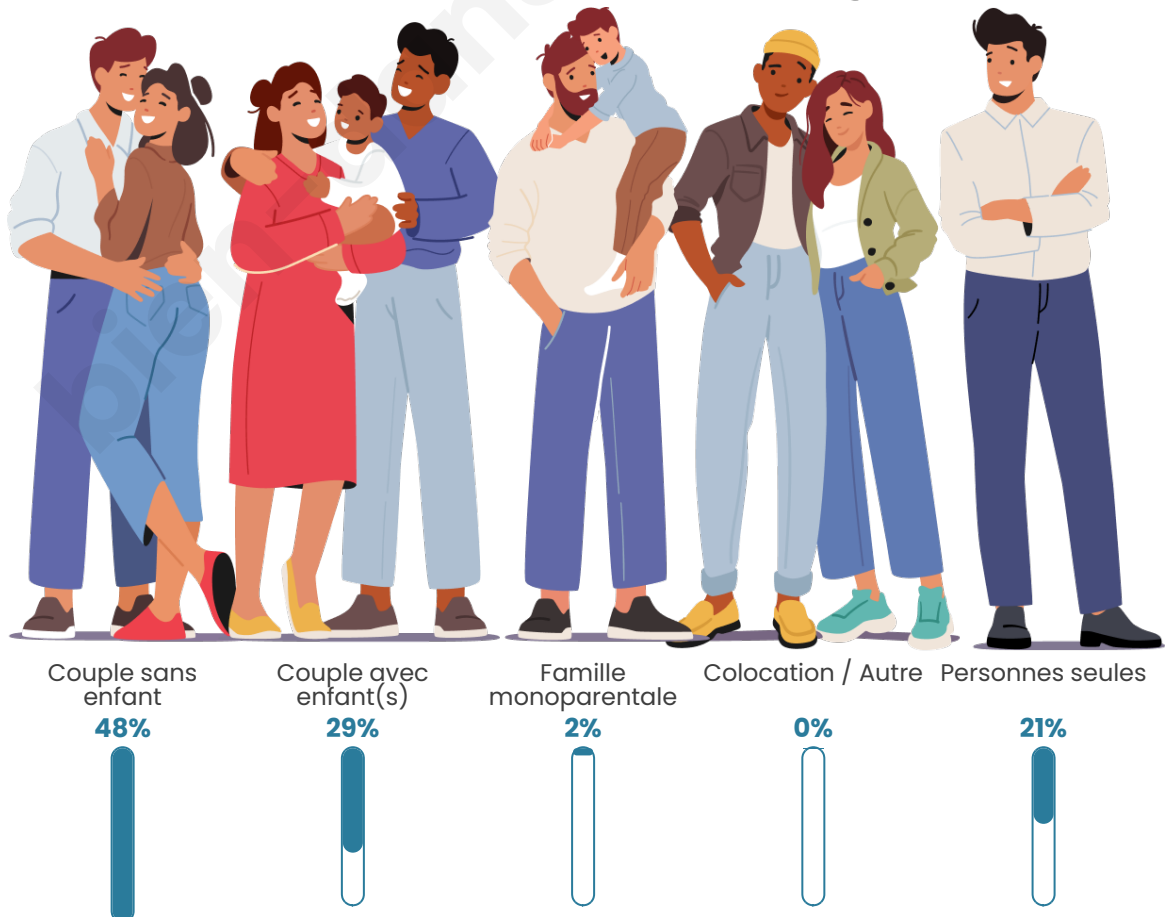

Tranche d'âge

Activité professionnelle

Niveau de diplôme

Composition des ménages

Profils électoraux

Premier tour

	Emmanuel MACRON	26.64 %
	Marine LE PEN	24.96 %
	Jean-Luc MÉLENCHON	19.03 %
	Éric ZEMMOUR	7.00 %
	Yannick JADOT	4.41 %
	Fabien ROUSSEL	4.26 %
	Nicolas DUPONT-AIGNAN	4.11 %
	Valérie PÉCRESSÉ	3.81 %
	Jean LASSALLE	3.50 %
	Anne HIDALGO	0.91 %
	Philippe POUTOU	0.76 %
	Nathalie ARTHAUD	0.61 %