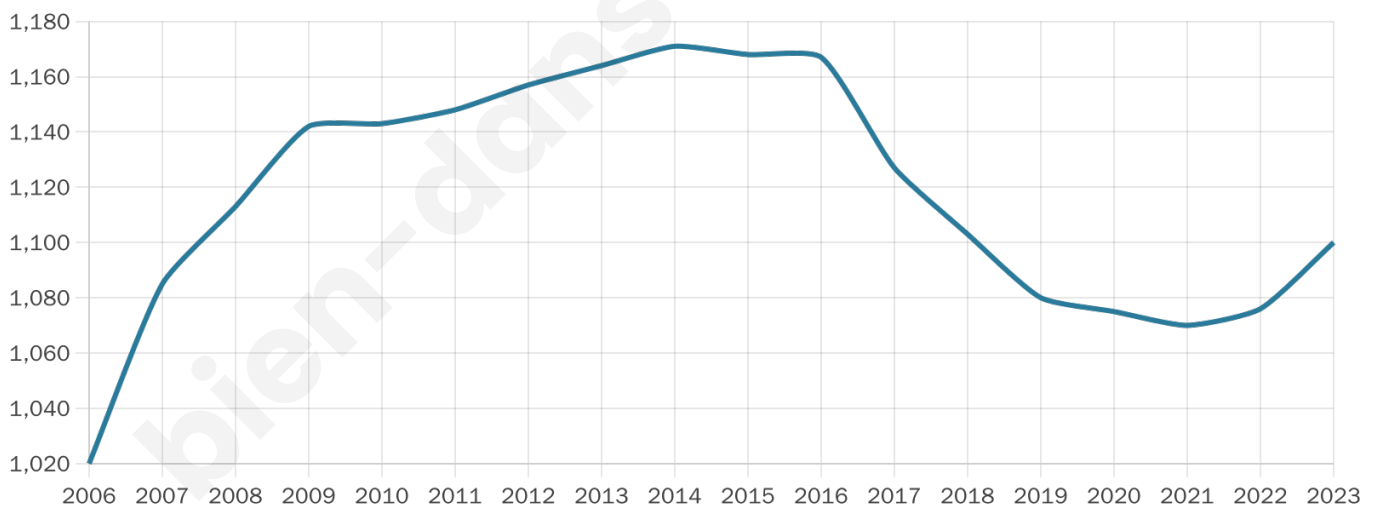

1 100

Age moyen

48 ans

Pop active

39.6%

Taux chômage

7.3%

Pop densité

61 h/km²

Revenu moyen

22 580 €/an

Evolution du nombre d'habitants

Sources : Institut national de la statistique et des études économiques (insee) selon Les dernières parutions officielles de 2024 portant sur les années 2020, 2021 et 2022.