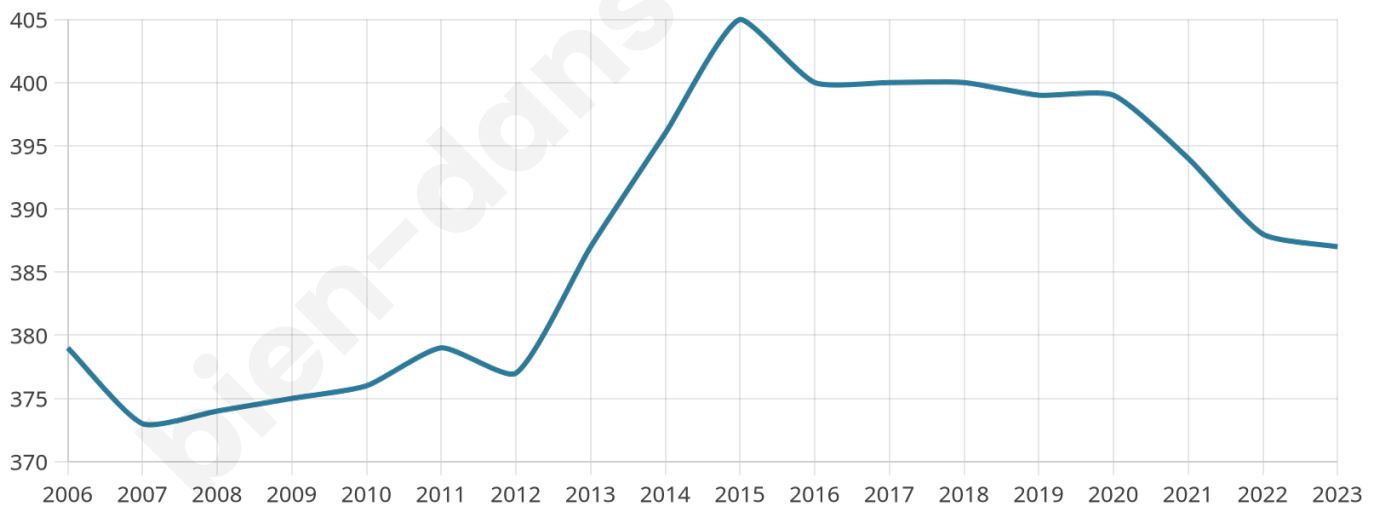

Nombre d'habitants

387

Age moyen

43 ans

Pop active

53.5%

Taux chômage

7.7%

Pop densité

39 h/km²

Revenu moyen

22 760 €/an

Evolution du nombre d'habitants

Sources : Institut national de la statistique et des études économiques (insee) selon Les dernières parutions officielles de 2024 portant sur les années 2020, 2021 et 2022.

Tranche d'âge

Activité professionnelle

Niveau de diplôme

Composition des ménages

Profils électoraux

Premier tour

	Marine LE PEN	32.81 %
	Emmanuel MACRON	25.69 %
	Jean-Luc MÉLENCHON	13.04 %
	Valérie PÉCRESSE	8.70 %
	Éric ZEMMOUR	7.51 %
	Yannick JADOT	3.95 %
	Jean LASSALLE	3.56 %
	Nicolas DUPONT-AIGNAN	1.58 %
	Anne HIDALGO	1.19 %
	Fabien ROUSSEL	0.79 %
	Philippe POUTOU	0.79 %
	Nathalie ARTHAUD	0.40 %