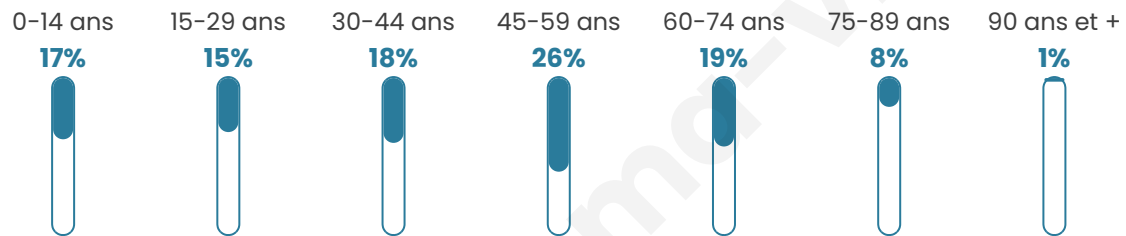

Nombre d'habitants

387

Age moyen

43 ans

Pop active

53.5%

Taux chômage

7.7%

Pop densité

39 h/km²

Revenu moyen

22 760 €/an

Evolution du nombre d'habitants

Sources : Institut national de la statistique et des études économiques (insee) selon Les dernières parutions officielles de 2024 portant sur les années 2020, 2021 et 2022.

Tranche d'âge

Activité professionnelle

Niveau de diplôme

Composition des ménages

Profils électoraux

Premier tour

	Marine LE PEN	32.81 %
	Emmanuel MACRON	25.69 %
	Jean-Luc MÉLENCHON	13.04 %
	Valérie PÉCRESSE	8.70 %
	Éric ZEMMOUR	7.51 %
	Yannick JADOT	3.95 %
	Jean LASSALLE	3.56 %
	Nicolas DUPONT-AIGNAN	1.58 %
	Anne HIDALGO	1.19 %
	Fabien ROUSSEL	0.79 %
	Philippe POUTOU	0.79 %
	Nathalie ARTHAUD	0.40 %

327 inscrits

Participation : 79.51%

Votes blancs : 2.31%

Votes nuls : 0.38%

Second tour

	Emmanuel MACRON	51,48 %
	Marine LE PEN	48,52 %

327 inscrits

Participation : 77.68%