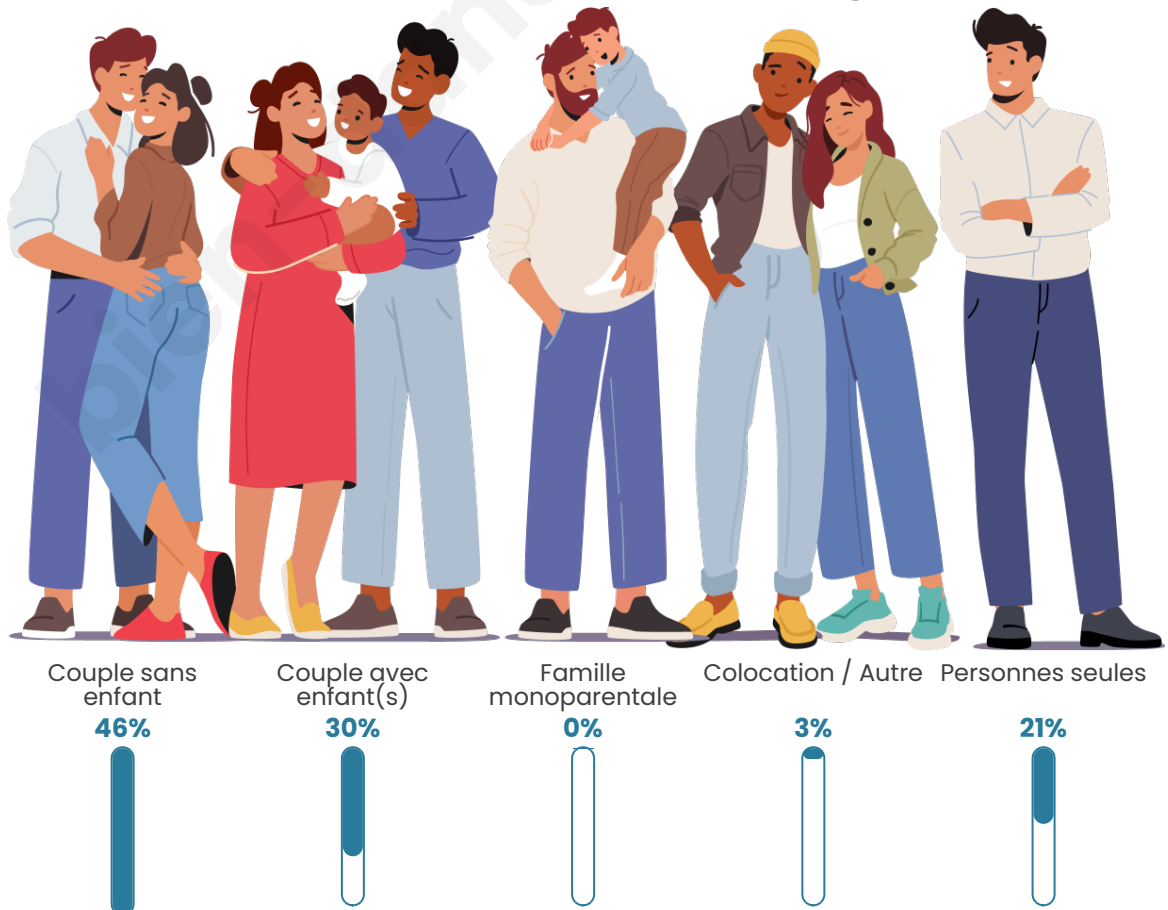

Nombre d'habitants

387

Age moyen

43 ans

Pop active

53.5%

Taux chômage

7.7%

Tranche d'âge

Activité professionnelle

Niveau de diplôme

Composition des ménages

Profils électoraux

Premier tour

	Marine LE PEN	32.81 %
	Emmanuel MACRON	25.69 %
	Jean-Luc MÉLENCHON	13.04 %
	Valérie PÉCRESSE	8.70 %
	Éric ZEMMOUR	7.51 %
	Yannick JADOT	3.95 %
	Jean LASSALLE	3.56 %
	Nicolas DUPONT-AIGNAN	1.58 %
	Anne HIDALGO	1.19 %
	Fabien ROUSSEL	0.79 %
	Philippe POUTOU	0.79 %
	Nathalie ARTHAUD	0.40 %