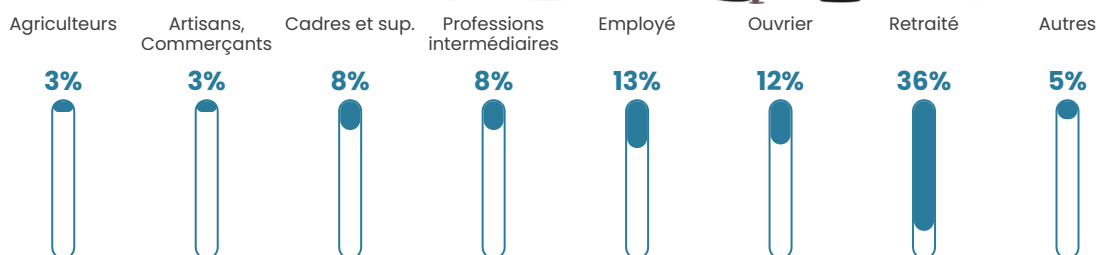

Pop densité

39 h/km²

Revenu moyen

22 760 €/an

Evolution du nombre d'habitants

Sources : Institut national de la statistique et des études économiques (insee) selon Les dernières parutions officielles de 2024 portant sur les années 2020, 2021 et 2022.

Tranche d'âge

Activité professionnelle

Niveau de diplôme

Composition des ménages

Profils électoraux

Premier tour

	Marine LE PEN	32.81 %
	Emmanuel MACRON	25.69 %
	Jean-Luc MÉLENCHON	13.04 %
	Valérie PÉCRESSE	8.70 %
	Éric ZEMMOUR	7.51 %
	Yannick JADOT	3.95 %
	Jean LASSALLE	3.56 %
	Nicolas DUPONT-AIGNAN	1.58 %
	Anne HIDALGO	1.19 %
	Fabien ROUSSEL	0.79 %
	Philippe POUTOU	0.79 %
	Nathalie ARTHAUD	0.40 %