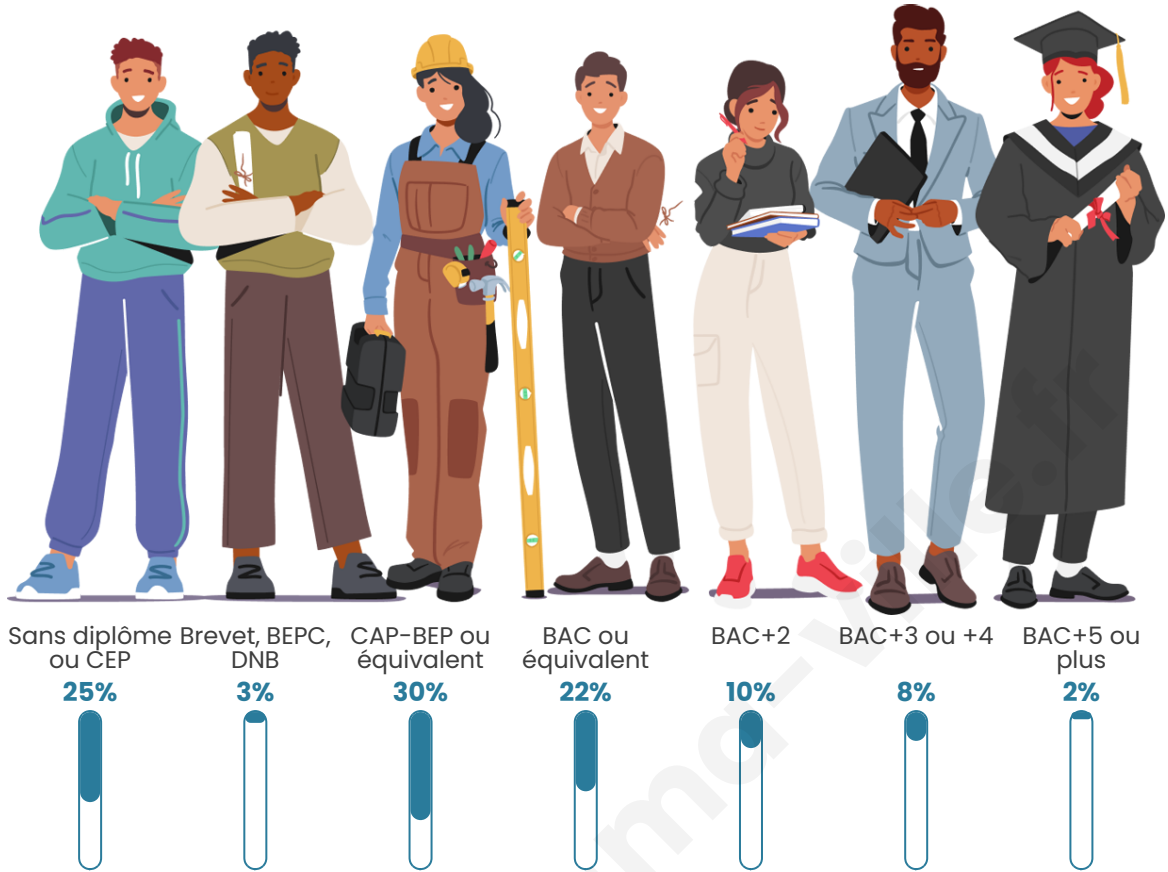

Nombre d'habitants

387

Age moyen

43 ans

Pop active

53.5%

Taux chômage

7.7%

Pop densité

39 h/km²

Revenu moyen

22 760 €/an

Evolution du nombre d'habitants

Sources : Institut national de la statistique et des études économiques (insee) selon Les dernières parutions officielles de 2024 portant sur les années 2020, 2021 et 2022.

Tranche d'âge

Activité professionnelle

Niveau de diplôme

Composition des ménages

Profils électoraux

Premier tour

	Marine LE PEN	32.81 %
	Emmanuel MACRON	25.69 %
	Jean-Luc MÉLENCHON	13.04 %
	Valérie PÉCRESSE	8.70 %
	Éric ZEMMOUR	7.51 %
	Yannick JADOT	3.95 %
	Jean LASSALLE	3.56 %
	Nicolas DUPONT-AIGNAN	1.58 %
	Anne HIDALGO	1.19 %
	Fabien ROUSSEL	0.79 %
	Philippe POUTOU	0.79 %
	Nathalie ARTHAUD	0.40 %