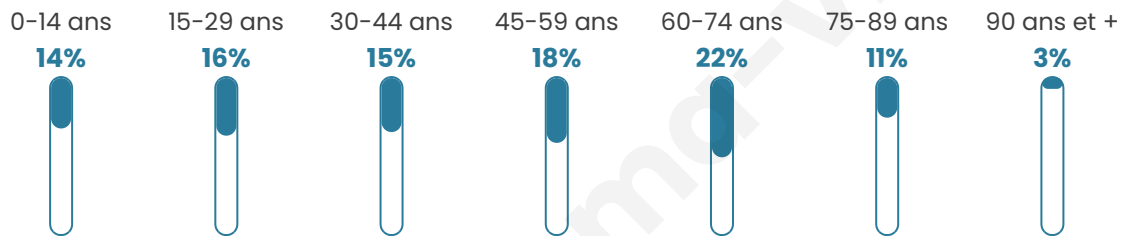

# Statistiques sur la population

Nombre d'habitants

**8 144**

Age moyen

**46 ans**

Pop active

**40.2%**

Taux chômage

**10.5%**

Pop densité

**209 h/km<sup>2</sup>**

Revenu moyen

**21 860 €/an**

## Evolution du nombre d'habitants

Sources : Institut national de la statistique et des études économiques (insee) selon Les dernières parutions officielles de 2024 portant sur les années 2020, 2021 et 2022.

## Tranche d'âge