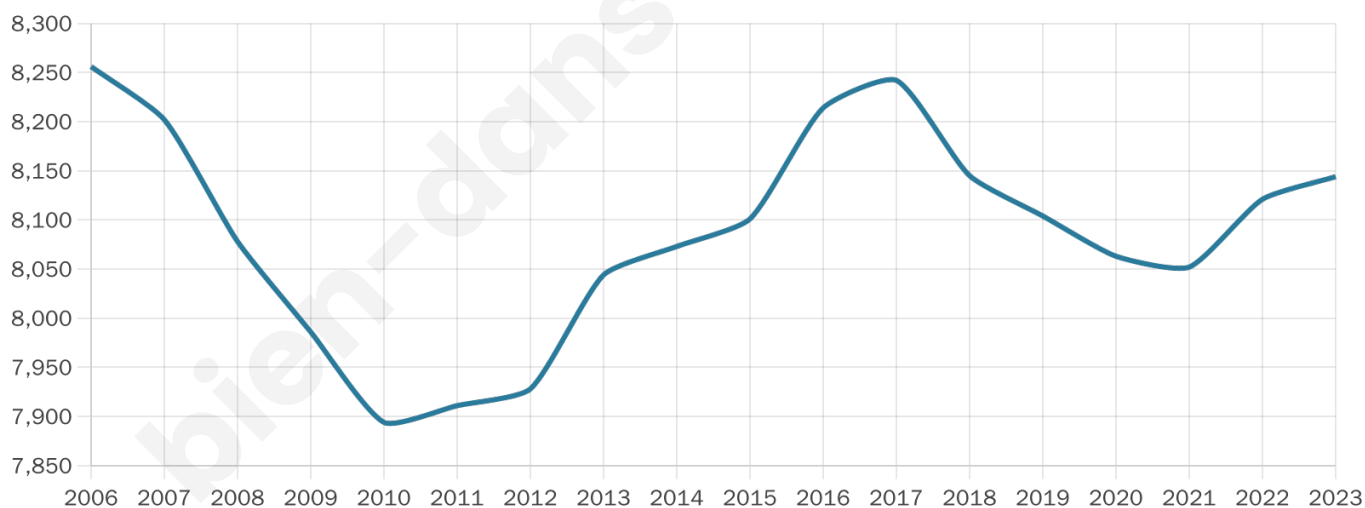

# Statistiques sur la population

Nombre d'habitants

**8 144**

Age moyen

**46 ans**

Pop active

**40.2%**

Taux chômage

**10.5%**

Pop densité

**209 h/km<sup>2</sup>**

Revenu moyen

**21 860 €/an**

## Evolution du nombre d'habitants

Sources : Institut national de la statistique et des études économiques (insee) selon Les dernières parutions officielles de 2024 portant sur les années 2020, 2021 et 2022.