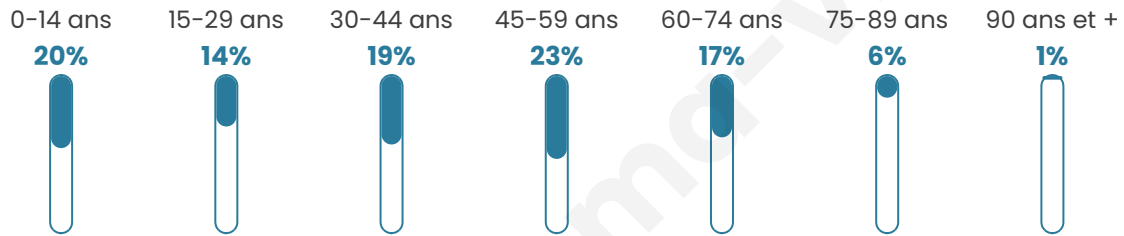

1 417

Age moyen

41 ans

Pop active

48.8%

Taux chômage

8.6%

Pop densité

157 h/km²

Revenu moyen

23 500 €/an

Evolution du nombre d'habitants

Sources : Institut national de la statistique et des études économiques (insee) selon Les dernières parutions officielles de 2024 portant sur les années 2020, 2021 et 2022.

Tranche d'âge

Activité professionnelle

Niveau de diplôme

Composition des ménages

Profils électoraux

Premier tour

	Marine LE PEN	32.86 %
	Emmanuel MACRON	23.01 %
	Jean-Luc MÉLENCHON	15.07 %
	Éric ZEMMOUR	7.59 %
	Yannick JADOT	5.81 %
	Valérie PÉCRESE	3.91 %
	Jean LASSALLE	3.32 %
	Nicolas DUPONT-AIGNAN	3.08 %
	Fabien ROUSSEL	2.61 %
	Anne HIDALGO	1.54 %
	Philippe POUTOU	0.71 %
	Nathalie ARTHAUD	0.47 %

1 095 inscrits

Participation : 78.63%

Votes blancs : 1.86%

Votes nuls : 0.23%

Second tour

	Emmanuel MACRON	44,92 %
	Marine LE PEN	55,08 %

1 097 inscrits

Participation : 76.94%