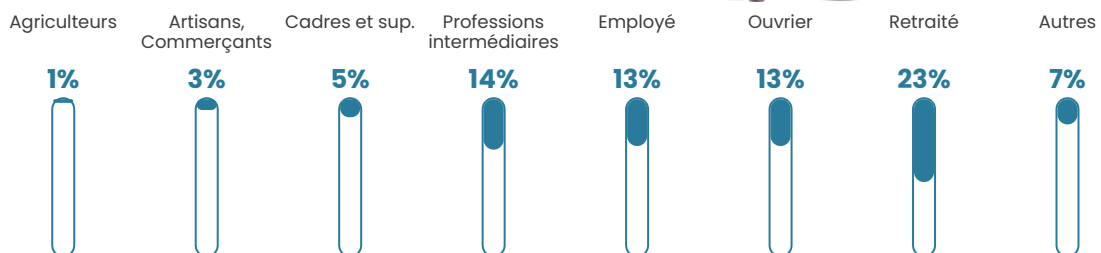

157 h/km²

Revenu moyen

23 500 €/an

Evolution du nombre d'habitants

Sources : Institut national de la statistique et des études économiques (insee) selon Les dernières parutions officielles de 2024 portant sur les années 2020, 2021 et 2022.

Tranche d'âge

Activité professionnelle

Niveau de diplôme

Composition des ménages

Profils électoraux

Premier tour

	Marine LE PEN	32.86 %
	Emmanuel MACRON	23.01 %
	Jean-Luc MÉLENCHON	15.07 %
	Éric ZEMMOUR	7.59 %
	Yannick JADOT	5.81 %
	Valérie PÉCRESE	3.91 %
	Jean LASSALLE	3.32 %
	Nicolas DUPONT-AIGNAN	3.08 %
	Fabien ROUSSEL	2.61 %
	Anne HIDALGO	1.54 %
	Philippe POUTOU	0.71 %
	Nathalie ARTHAUD	0.47 %