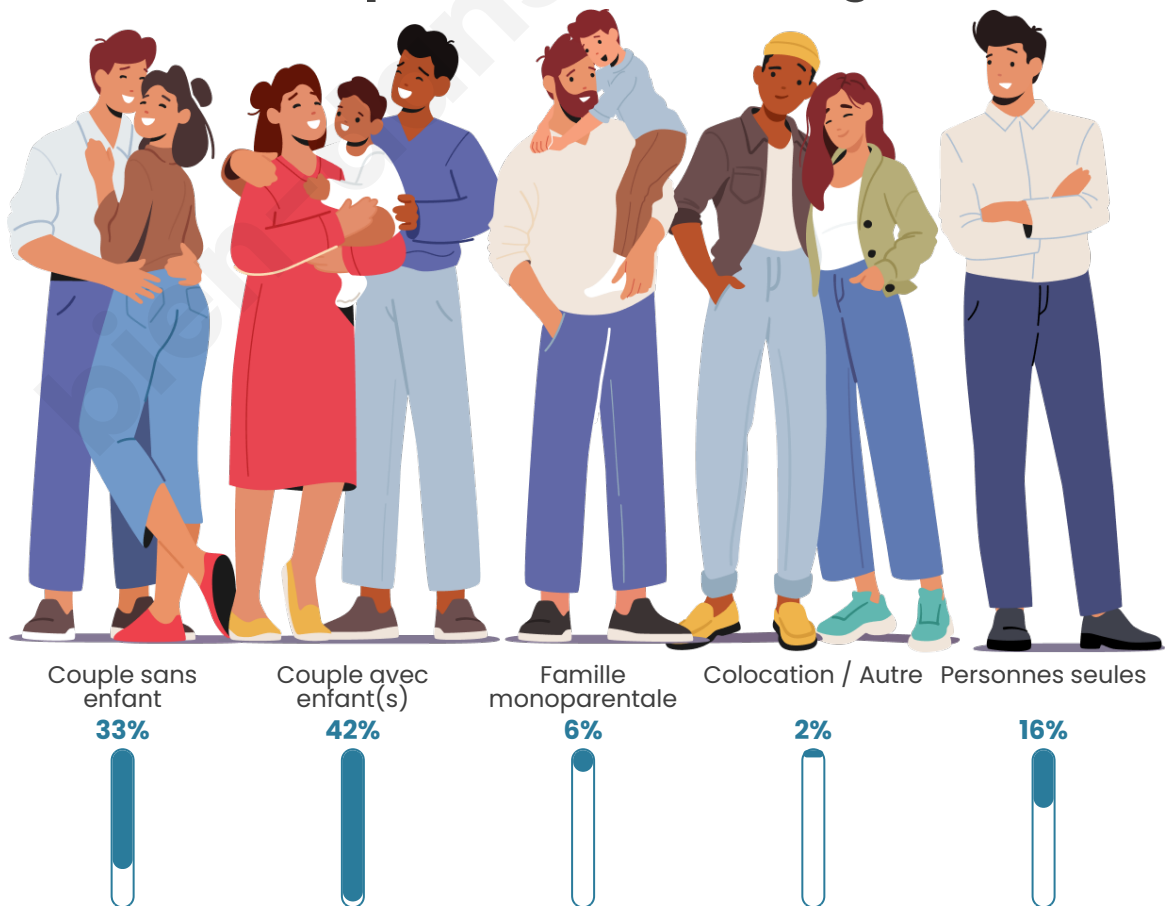

Tranche d'âge

Activité professionnelle

Niveau de diplôme

Composition des ménages

Profils électoraux

Premier tour

	Marine LE PEN	32.86 %
	Emmanuel MACRON	23.01 %
	Jean-Luc MÉLENCHON	15.07 %
	Éric ZEMMOUR	7.59 %
	Yannick JADOT	5.81 %
	Valérie PÉCRESE	3.91 %
	Jean LASSALLE	3.32 %
	Nicolas DUPONT-AIGNAN	3.08 %
	Fabien ROUSSEL	2.61 %
	Anne HIDALGO	1.54 %
	Philippe POUTOU	0.71 %
	Nathalie ARTHAUD	0.47 %