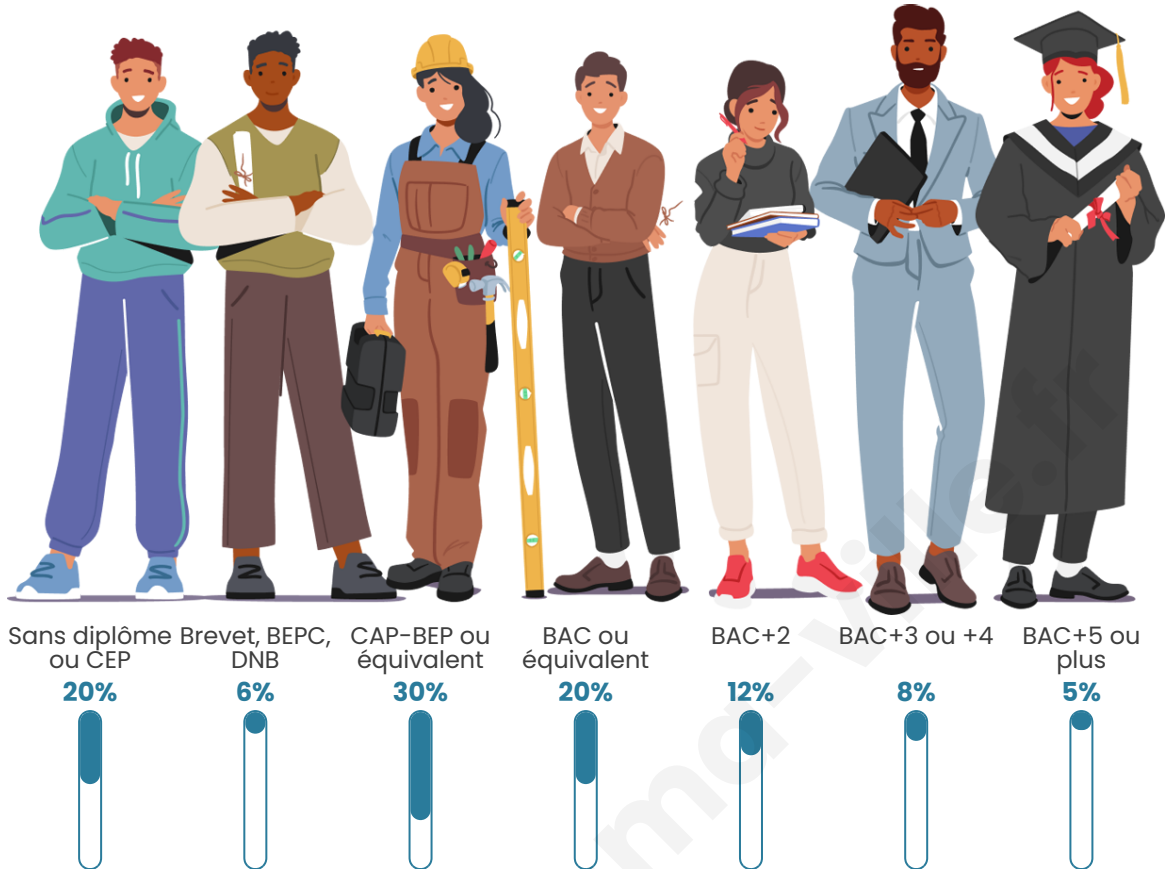

Tranche d'âge

Activité professionnelle

Niveau de diplôme

Composition des ménages

Profils électoraux

Premier tour

	Marine LE PEN	32.86 %
	Emmanuel MACRON	23.01 %
	Jean-Luc MÉLENCHON	15.07 %
	Éric ZEMMOUR	7.59 %
	Yannick JADOT	5.81 %
	Valérie PÉCRESE	3.91 %
	Jean LASSALLE	3.32 %
	Nicolas DUPONT-AIGNAN	3.08 %
	Fabien ROUSSEL	2.61 %
	Anne HIDALGO	1.54 %
	Philippe POUTOU	0.71 %
	Nathalie ARTHAUD	0.47 %