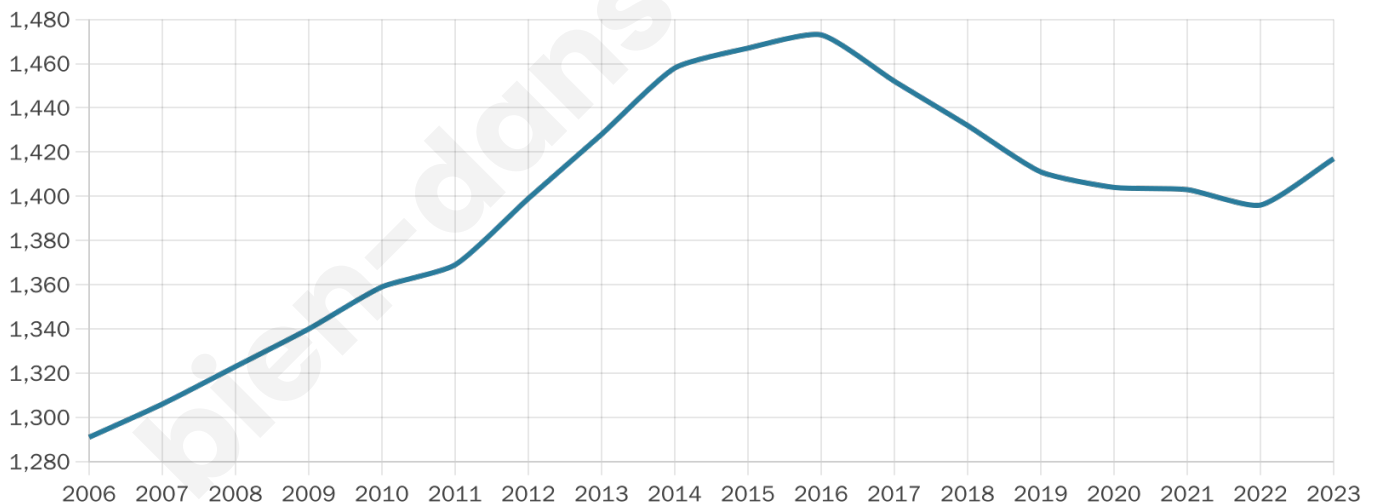

1 417

Age moyen

41 ans

Pop active

48.8%

Taux chômage

8.6%

Pop densité

157 h/km²

Revenu moyen

23 500 €/an

Evolution du nombre d'habitants

Sources : Institut national de la statistique et des études économiques (insee) selon Les dernières parutions officielles de 2024 portant sur les années 2020, 2021 et 2022.