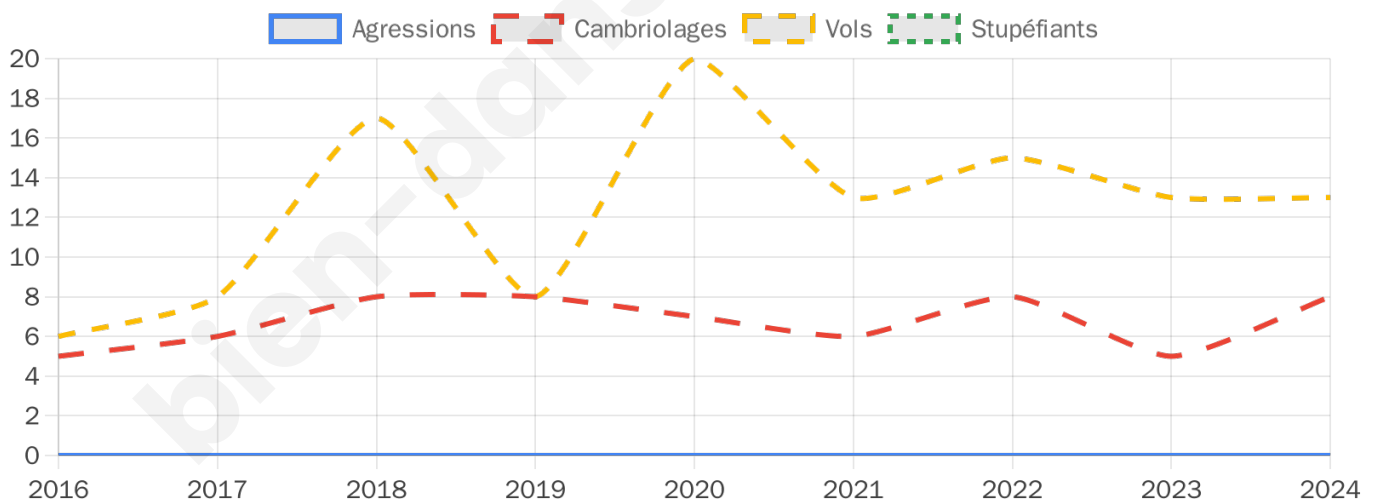

Sécurité

Agressions physiques / sexuelles

0

Cambriolages

8

Vols / dégradations

13

Stupéfiants

0

Evolution du nombre d'infractions