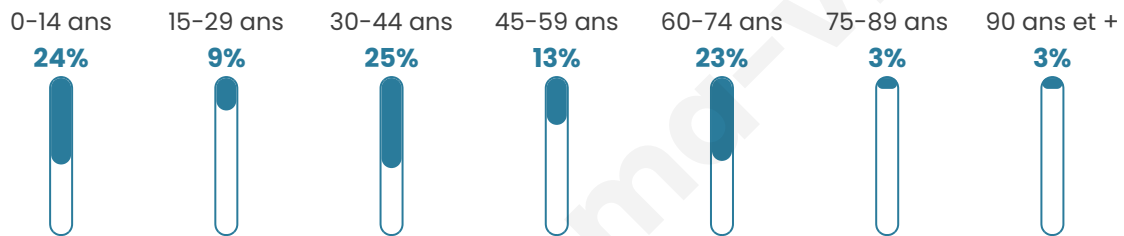

Statistiques sur la population

Nombre d'habitants

95

Age moyen

40 ans

Pop active

44.2%

Taux chômage

0%

Pop densité

9 h/km²

Revenu moyen

26 760 €/an

Evolution du nombre d'habitants

Sources : Institut national de la statistique et des études économiques (insee) selon Les dernières parutions officielles de 2024 portant sur les années 2020, 2021 et 2022.

Tranche d'âge

Activité professionnelle

Niveau de diplôme

Composition des ménages

Profils électoraux

Premier tour

	Emmanuel MACRON	28.33 %
	Jean-Luc MÉLENCHON	20.00 %
	Marine LE PEN	13.33 %
	Nicolas DUPONT-AIGNAN	11.67 %
	Jean LASSALLE	10.00 %
	Fabien ROUSSEL	5.00 %
	Valérie PÉCRESSÉ	5.00 %
	Anne HIDALGO	3.33 %
	Yannick JADOT	1.67 %
	Philippe POUTOU	1.67 %
	Nathalie ARTHAUD	0.00 %
	Éric ZEMMOUR	0.00 %