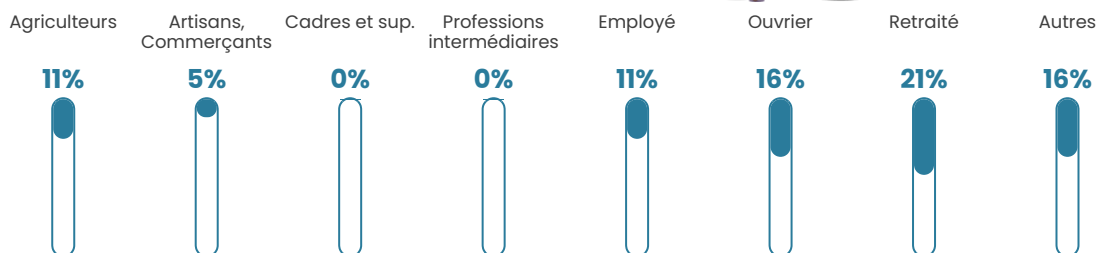

0%

Pop densité

9 h/km²

Revenu moyen

26 760 €/an

Evolution du nombre d'habitants

Sources : Institut national de la statistique et des études économiques (insee) selon Les dernières parutions officielles de 2024 portant sur les années 2020, 2021 et 2022.

Tranche d'âge

Activité professionnelle

Niveau de diplôme

Composition des ménages

Profils électoraux

Premier tour

	Emmanuel MACRON	28.33 %
	Jean-Luc MÉLENCHON	20.00 %
	Marine LE PEN	13.33 %
	Nicolas DUPONT-AIGNAN	11.67 %
	Jean LASSALLE	10.00 %
	Fabien ROUSSEL	5.00 %
	Valérie PÉCRESSÉ	5.00 %
	Anne HIDALGO	3.33 %
	Yannick JADOT	1.67 %
	Philippe POUTOU	1.67 %
	Nathalie ARTHAUD	0.00 %
	Éric ZEMMOUR	0.00 %