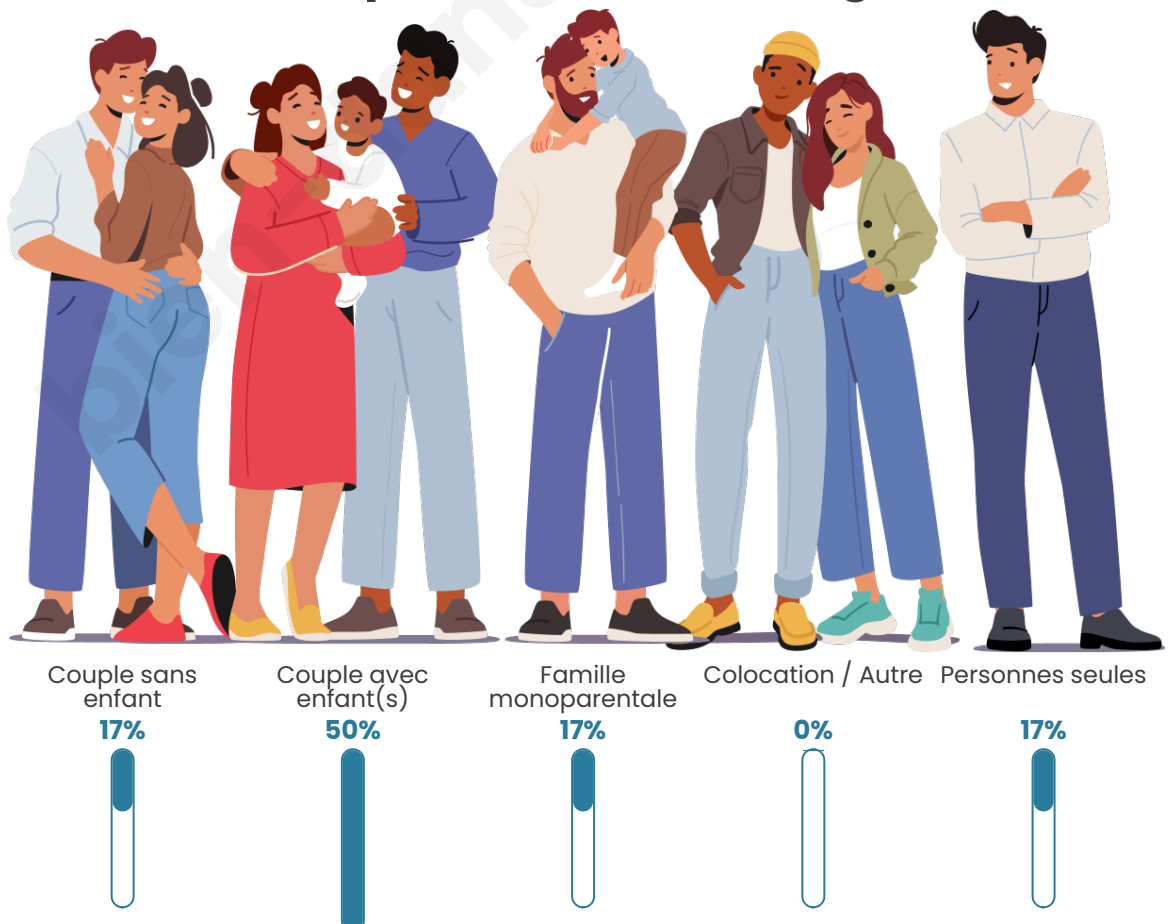

Tranche d'âge

Activité professionnelle

Niveau de diplôme

Composition des ménages

Profils électoraux

Premier tour

	Emmanuel MACRON	28.33 %
	Jean-Luc MÉLENCHON	20.00 %
	Marine LE PEN	13.33 %
	Nicolas DUPONT-AIGNAN	11.67 %
	Jean LASSALLE	10.00 %
	Fabien ROUSSEL	5.00 %
	Valérie PÉCRESSÉ	5.00 %
	Anne HIDALGO	3.33 %
	Yannick JADOT	1.67 %
	Philippe POUTOU	1.67 %
	Nathalie ARTHAUD	0.00 %
	Éric ZEMMOUR	0.00 %