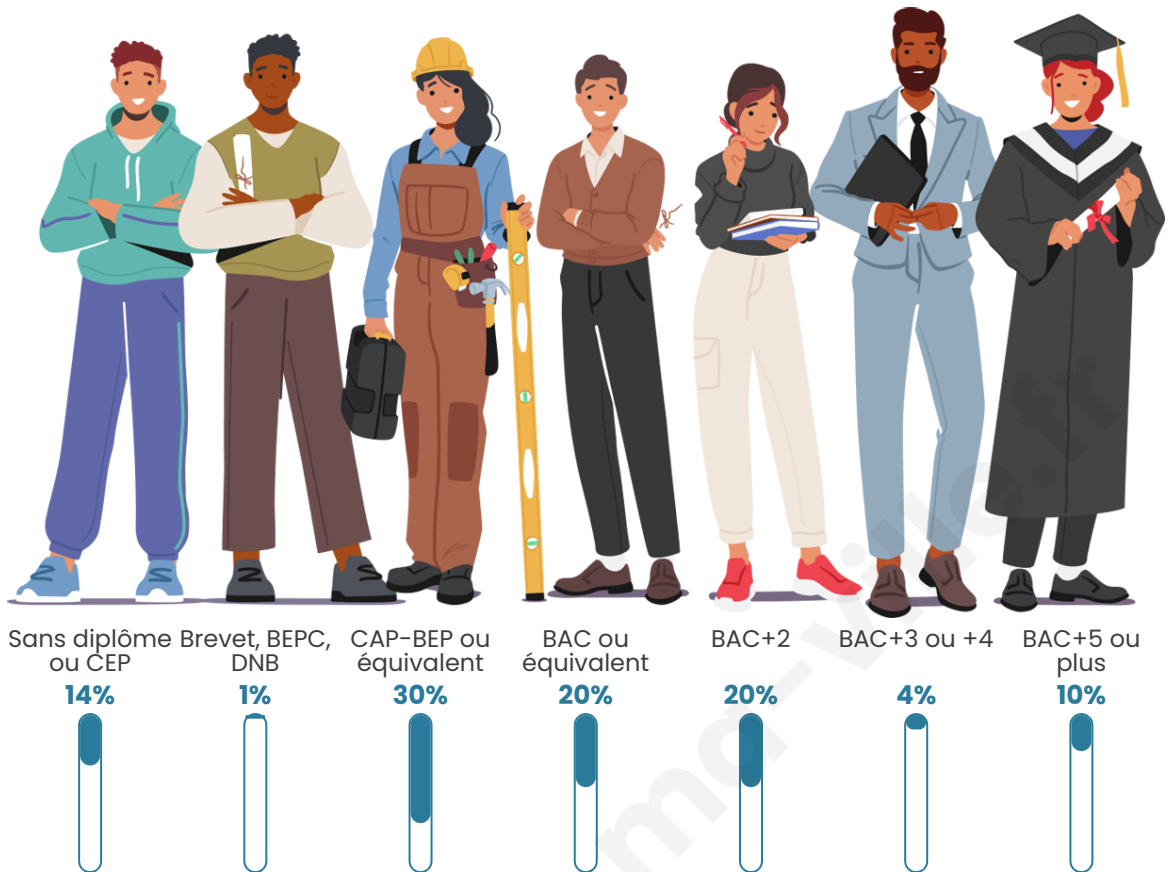

Niveau de diplôme