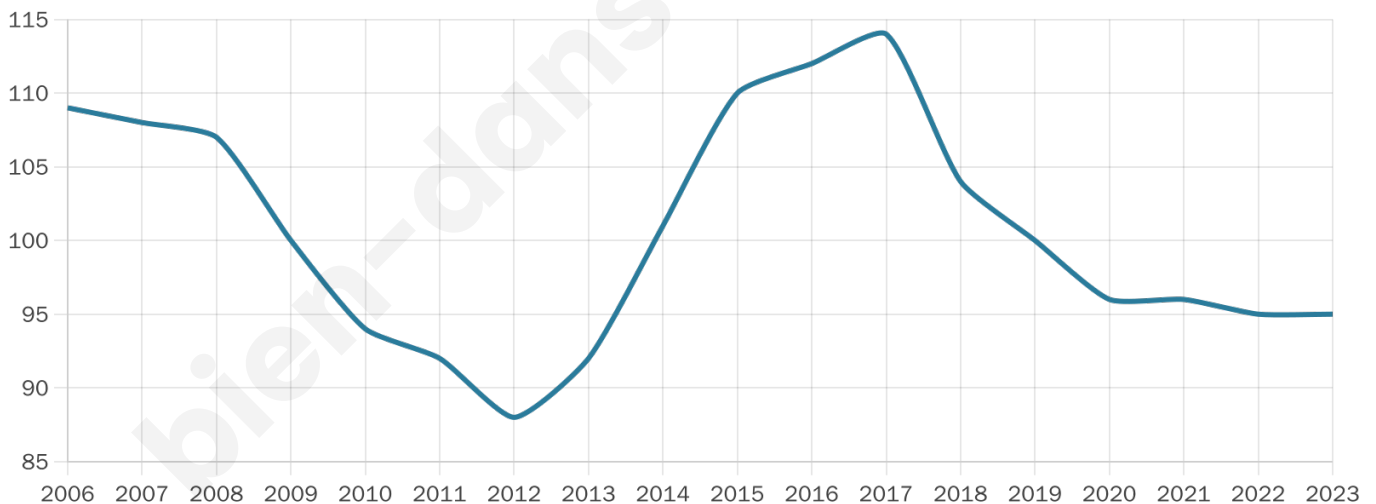

Statistiques sur la population

Nombre d'habitants

95

Age moyen

40 ans

Pop active

44.2%

Taux chômage

0%

Pop densité

9 h/km²

Revenu moyen

26 760 €/an

Evolution du nombre d'habitants

Sources : Institut national de la statistique et des études économiques (insee) selon Les dernières parutions officielles de 2024 portant sur les années 2020, 2021 et 2022.

Tranche d'âge

Activité professionnelle

Niveau de diplôme

Composition des ménages

Profils électoraux

Premier tour

	Emmanuel MACRON	28.33 %
	Jean-Luc MÉLENCHON	20.00 %
	Marine LE PEN	13.33 %
	Nicolas DUPONT-AIGNAN	11.67 %
	Jean LASSALLE	10.00 %
	Fabien ROUSSEL	5.00 %
	Valérie PÉCRESSÉ	5.00 %
	Anne HIDALGO	3.33 %
	Yannick JADOT	1.67 %
	Philippe POUTOU	1.67 %
	Nathalie ARTHAUD	0.00 %
	Éric ZEMMOUR	0.00 %