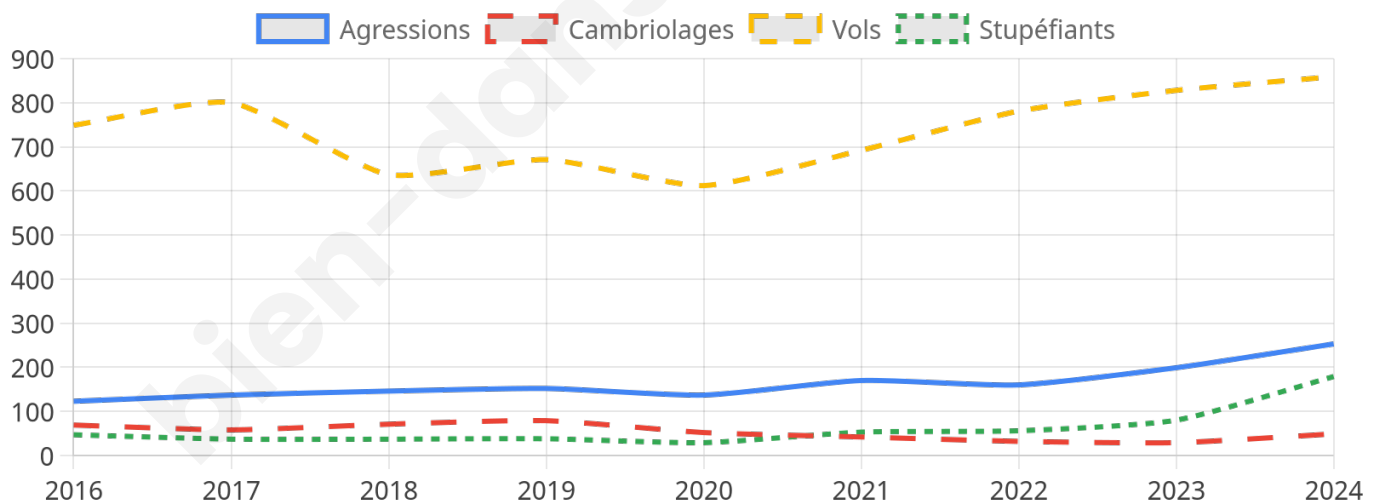

10 244 inscrits

Participation : 75.7%
Votes blancs : 1.55%
Votes nuls : 0.59%

Second tour

	Emmanuel MACRON	63,54 %
	Marine LE PEN	36,46 %

10 254 inscrits

Participation : 70.11%
Votes blancs : 6.04%
Votes nuls : 1.79%

Sécurité

Agressions physiques / sexuelles

253

Cambriolages

49

Vols / dégradations

859

Stupéfiants

179

Evolution du nombre d'infractions

Pour comparer

(en proportion du nombre d'habitants)

Sources : Bases statistiques communale, départementale et régionale de la délinquance enregistrée par la police et la gendarmerie nationales selon les dernières parutions officielles de 2025 portant sur l'année 2024 ([data.gouv](https://data.gouv.fr)).