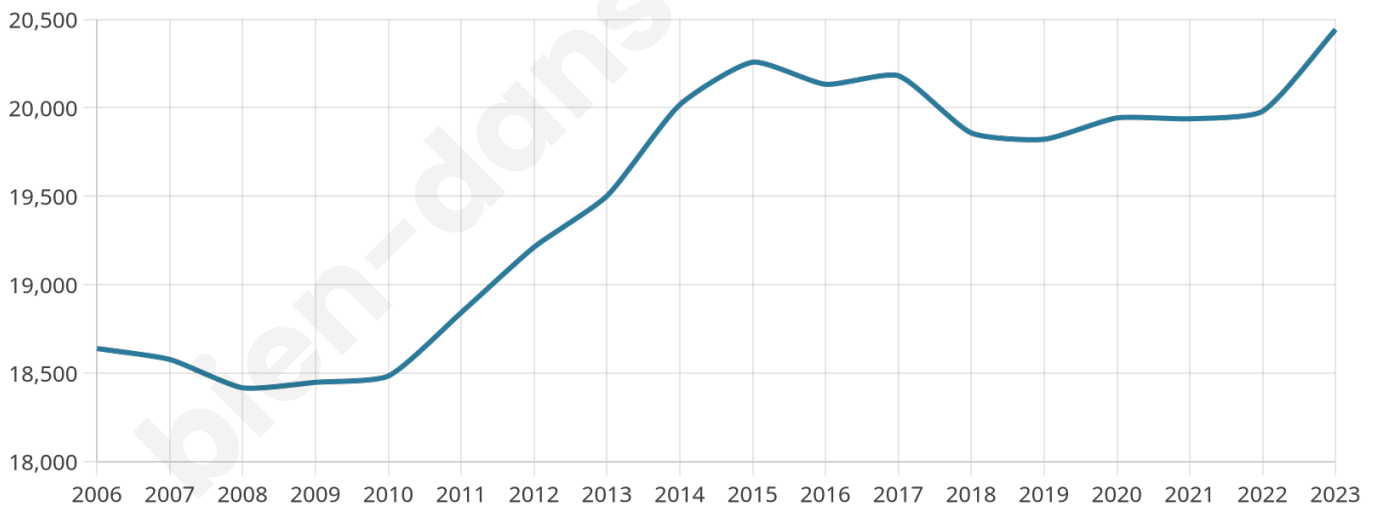

20 443

Age moyen

37 ans

Pop active

49.3%

Taux chômage

8.2%

Pop densité

4 089 h/km²

Revenu moyen

23 140 €/an

Evolution du nombre d'habitants

Sources : Institut national de la statistique et des études économiques (insee) selon Les dernières parutions officielles de 2024 portant sur les années 2020, 2021 et 2022.