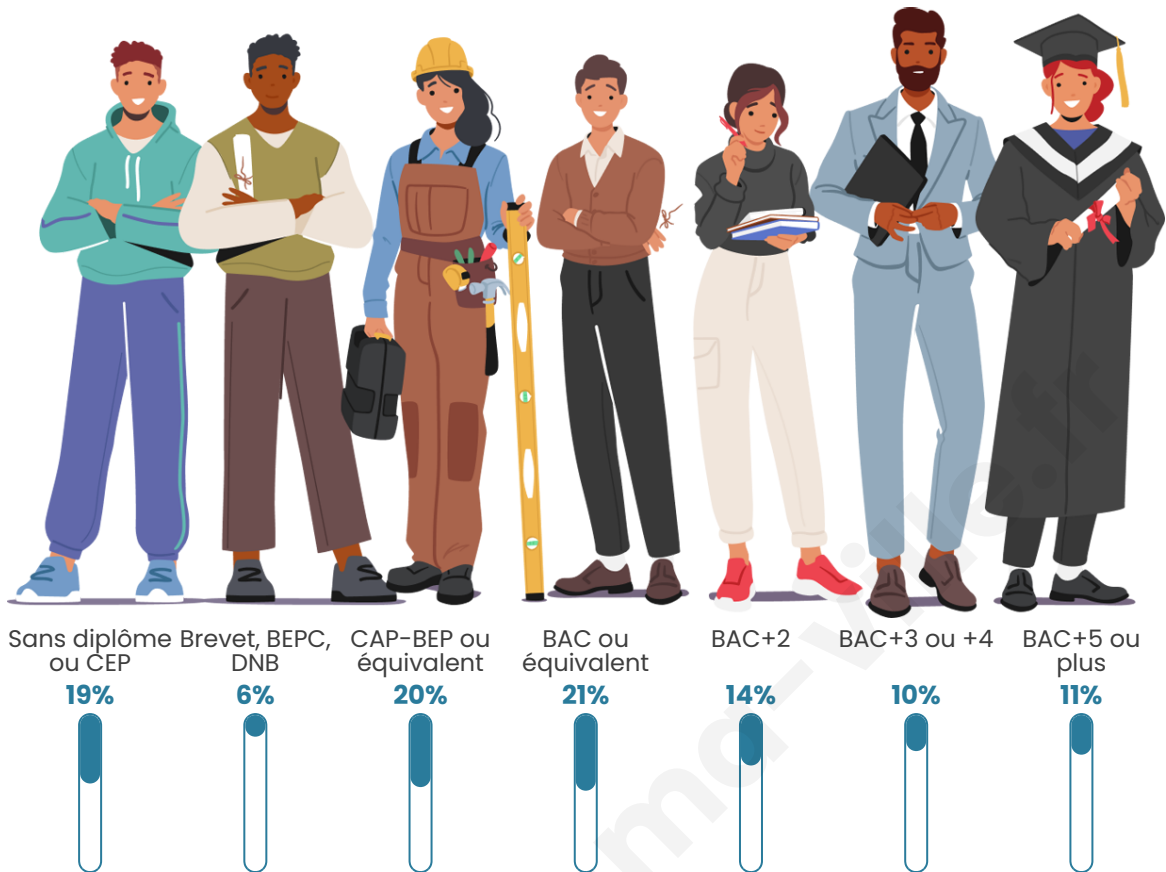

20 443

Age moyen

37 ans

Pop active

49.3%

Taux chômage

8.2%

Pop densité

Tranche d'âge

Activité professionnelle

Niveau de diplôme

Composition des ménages

Profils électoraux

Premier tour

	Jean-Luc MÉLENCHON	28.08 %
	Emmanuel MACRON	27.87 %
	Marine LE PEN	19.74 %
	Éric ZEMMOUR	7.46 %
	Valérie PÉCRESSÉ	4.88 %
	Yannick JADOT	3.94 %
	Jean LASSALLE	1.98 %
	Fabien ROUSSEL	1.91 %
	Nicolas DUPONT- AIGNAN	1.75 %
	Anne HIDALGO	1.11 %
	Philippe POUTOU	0.84 %
	Nathalie ARTHAUD	0.45 %