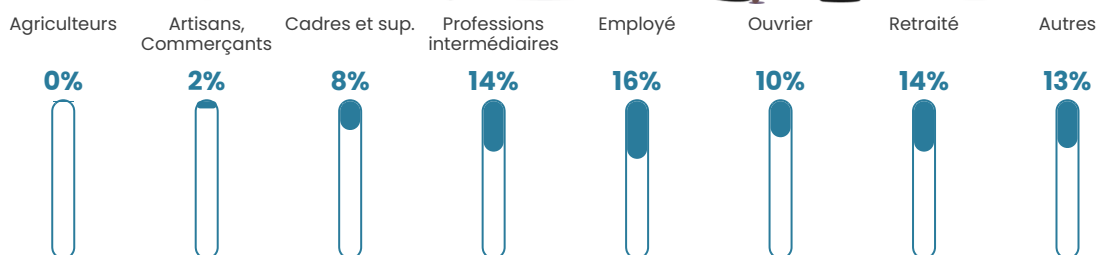

4 089 h/km²

Revenu moyen

23 140 €/an

Evolution du nombre d'habitants

Sources : Institut national de la statistique et des études économiques (insee) selon Les dernières parutions officielles de 2024 portant sur les années 2020, 2021 et 2022.

Tranche d'âge

Activité professionnelle

Niveau de diplôme

Composition des ménages

Profils électoraux

Premier tour

	Jean-Luc MÉLENCHON	28.08 %
	Emmanuel MACRON	27.87 %
	Marine LE PEN	19.74 %
	Éric ZEMMOUR	7.46 %
	Valérie PÉCRESSÉ	4.88 %
	Yannick JADOT	3.94 %
	Jean LASSALLE	1.98 %
	Fabien ROUSSEL	1.91 %
	Nicolas DUPONT- AIGNAN	1.75 %
	Anne HIDALGO	1.11 %
	Philippe POUTOU	0.84 %
	Nathalie ARTHAUD	0.45 %