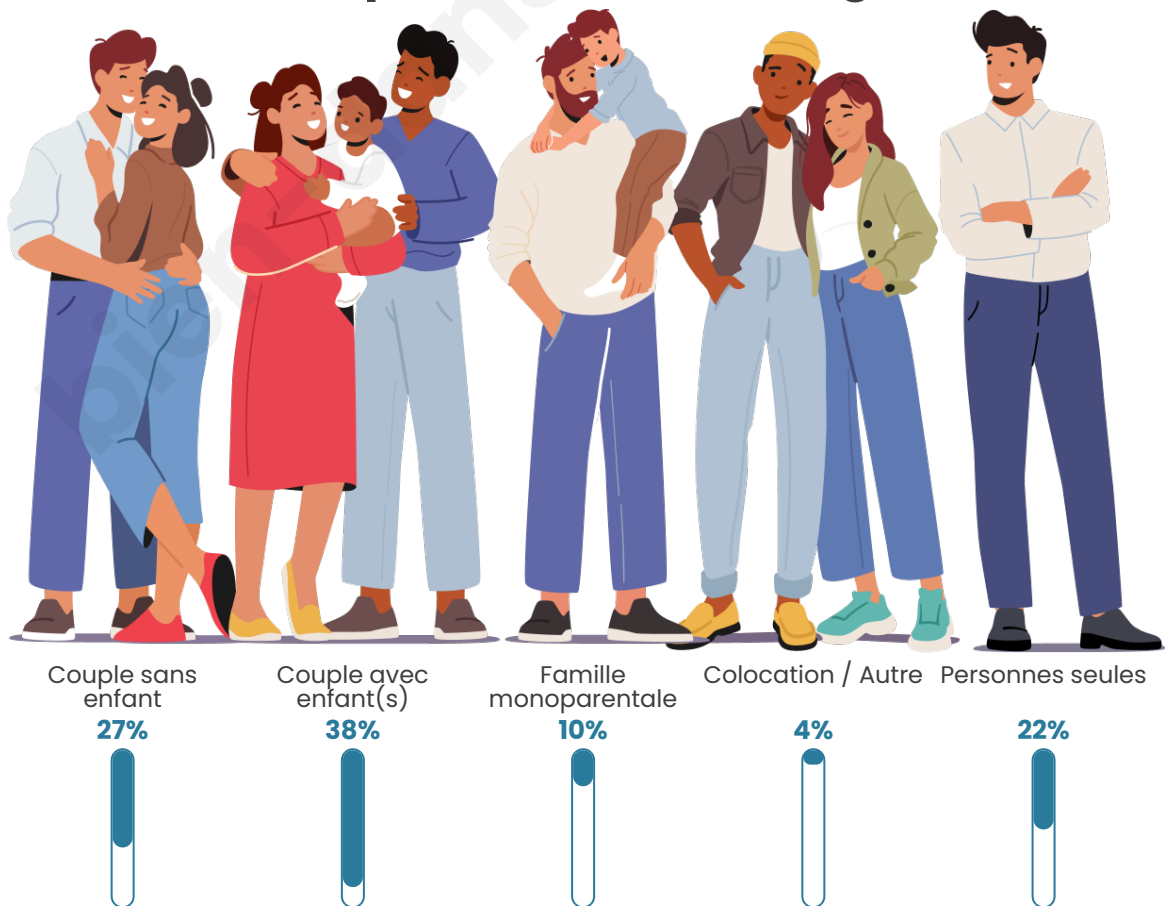

Tranche d'âge

Activité professionnelle

Niveau de diplôme

Composition des ménages

Profils électoraux

Premier tour

	Jean-Luc MÉLENCHON	28.08 %
	Emmanuel MACRON	27.87 %
	Marine LE PEN	19.74 %
	Éric ZEMMOUR	7.46 %
	Valérie PÉCRESSÉ	4.88 %
	Yannick JADOT	3.94 %
	Jean LASSALLE	1.98 %
	Fabien ROUSSEL	1.91 %
	Nicolas DUPONT- AIGNAN	1.75 %
	Anne HIDALGO	1.11 %
	Philippe POUTOU	0.84 %
	Nathalie ARTHAUD	0.45 %