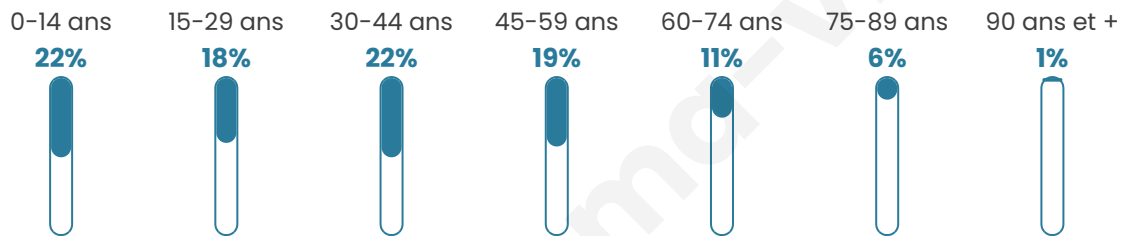

20 443

Age moyen

37 ans

Pop active

49.3%

Taux chômage

8.2%

Pop densité

4 089 h/km²

Revenu moyen

23 140 €/an

Evolution du nombre d'habitants

Sources : Institut national de la statistique et des études économiques (insee) selon Les dernières parutions officielles de 2024 portant sur les années 2020, 2021 et 2022.

Tranche d'âge

Activité professionnelle

Niveau de diplôme

Composition des ménages

Profils électoraux

Premier tour

	Jean-Luc MÉLENCHON	28.08 %
	Emmanuel MACRON	27.87 %
	Marine LE PEN	19.74 %
	Éric ZEMMOUR	7.46 %
	Valérie PÉCRESSÉ	4.88 %
	Yannick JADOT	3.94 %
	Jean LASSALLE	1.98 %
	Fabien ROUSSEL	1.91 %
	Nicolas DUPONT- AIGNAN	1.75 %
	Anne HIDALGO	1.11 %
	Philippe POUTOU	0.84 %
	Nathalie ARTHAUD	0.45 %