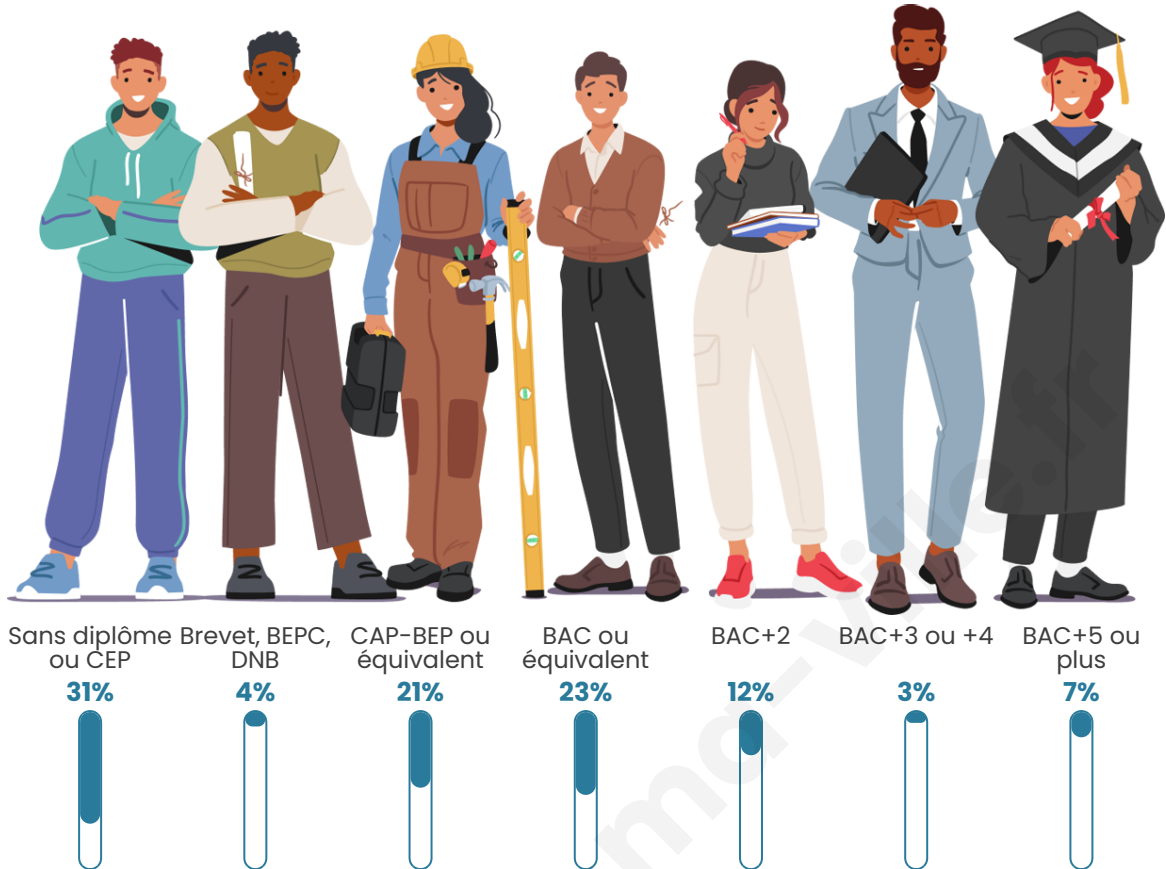

Age moyen

49 ans

Pop active

42.9%

Taux chômage

6.6%

Pop densité

14 h/km²

Tranche d'âge

Activité professionnelle

Niveau de diplôme

Composition des ménages

Profils électoraux

Premier tour

	Marine LE PEN	46.51 %
	Jean-Luc MÉLENCHON	16.28 %
	Emmanuel MACRON	15.12 %
	Fabien ROUSSEL	4.65 %
	Jean LASSALLE	4.65 %
	Éric ZEMMOUR	4.65 %
	Yannick JADOT	2.33 %
	Nicolas DUPONT-AIGNAN	2.33 %
	Nathalie ARTHAUD	1.16 %
	Anne HIDALGO	1.16 %
	Valérie PÉCRESSÉ	1.16 %
	Philippe POUTOU	0.00 %