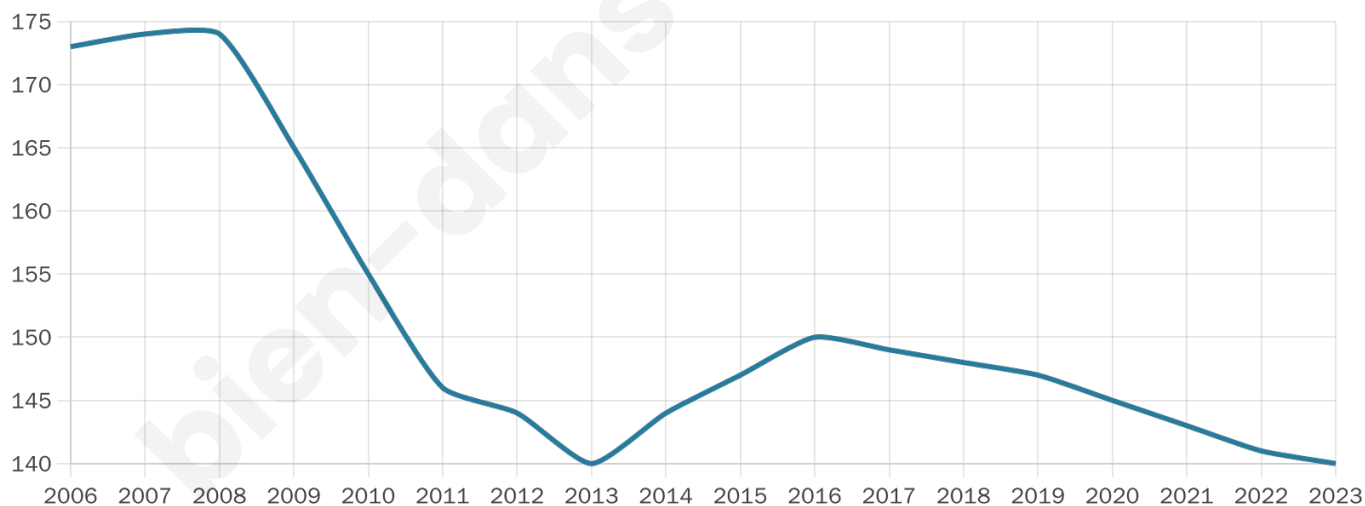

Age moyen

49 ans

Pop active

42.9%

Taux chômage

6.6%

Pop densité

14 h/km²

Revenu moyen

20 520 €/an

Evolution du nombre d'habitants

Sources : Institut national de la statistique et des études économiques (insee) selon Les dernières parutions officielles de 2024 portant sur les années 2020, 2021 et 2022.