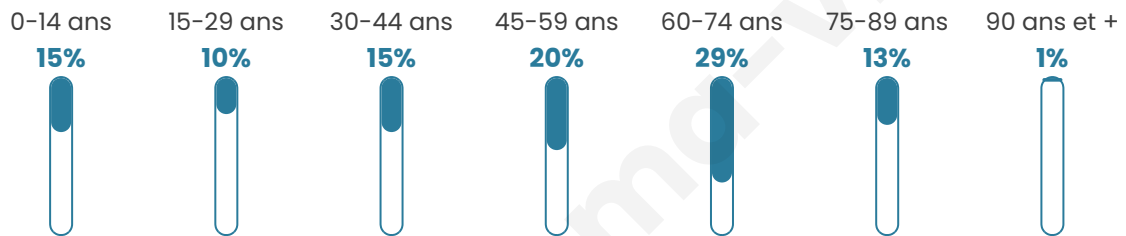

Age moyen

49 ans

Pop active

42.9%

Taux chômage

6.6%

Pop densité

14 h/km²

Revenu moyen

20 520 €/an

Evolution du nombre d'habitants

Sources : Institut national de la statistique et des études économiques (insee) selon Les dernières parutions officielles de 2024 portant sur les années 2020, 2021 et 2022.

Tranche d'âge

Activité professionnelle

Niveau de diplôme

Composition des ménages

Profils électoraux

Premier tour

	Marine LE PEN	46.51 %
	Jean-Luc MÉLENCHON	16.28 %
	Emmanuel MACRON	15.12 %
	Fabien ROUSSEL	4.65 %
	Jean LASSALLE	4.65 %
	Éric ZEMMOUR	4.65 %
	Yannick JADOT	2.33 %
	Nicolas DUPONT-AIGNAN	2.33 %
	Nathalie ARTHAUD	1.16 %
	Anne HIDALGO	1.16 %
	Valérie PÉCRESSÉ	1.16 %
	Philippe POUTOU	0.00 %