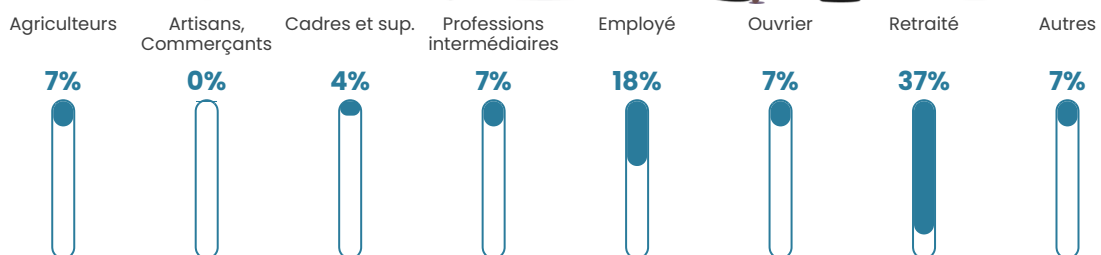

Revenu moyen

20 520 €/an

Evolution du nombre d'habitants

Sources : Institut national de la statistique et des études économiques (insee) selon Les dernières parutions officielles de 2024 portant sur les années 2020, 2021 et 2022.

Tranche d'âge

Activité professionnelle

Niveau de diplôme

Composition des ménages

Profils électoraux

Premier tour

	Marine LE PEN	46.51 %
	Jean-Luc MÉLENCHON	16.28 %
	Emmanuel MACRON	15.12 %
	Fabien ROUSSEL	4.65 %
	Jean LASSALLE	4.65 %
	Éric ZEMMOUR	4.65 %
	Yannick JADOT	2.33 %
	Nicolas DUPONT-AIGNAN	2.33 %
	Nathalie ARTHAUD	1.16 %
	Anne HIDALGO	1.16 %
	Valérie PÉCRESSÉ	1.16 %
	Philippe POUTOU	0.00 %