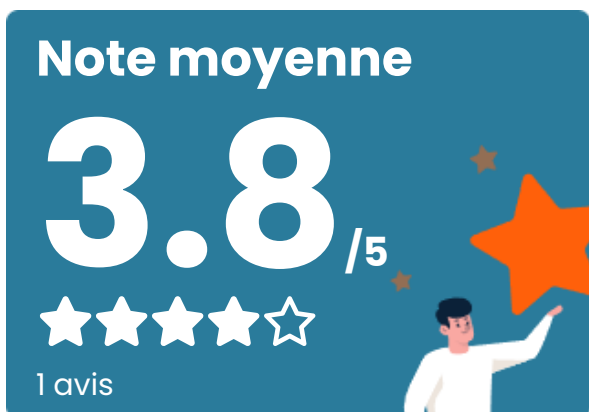

Avis sur la ville de Chierry