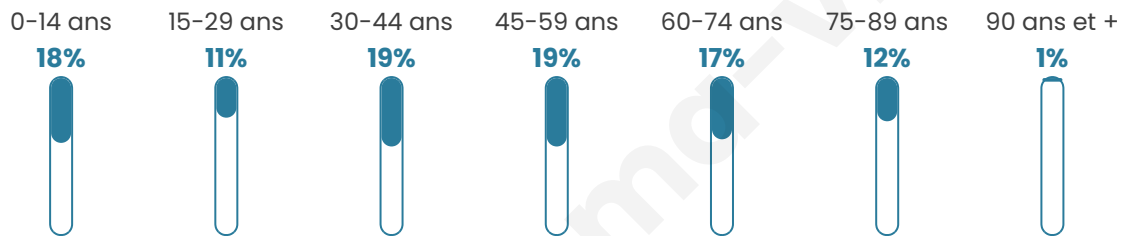

# Statistiques sur la population

Nombre d'habitants

**1 195**

Age moyen

**44 ans**

Pop active

**43%**

Taux chômage

**8.8%**

Pop densité

**598 h/km<sup>2</sup>**

Revenu moyen

**24 590 €/an**

## Evolution du nombre d'habitants

Sources : Institut national de la statistique et des études économiques (insee) selon Les dernières parutions officielles de 2024 portant sur les années 2020, 2021 et 2022.

## Tranche d'âge