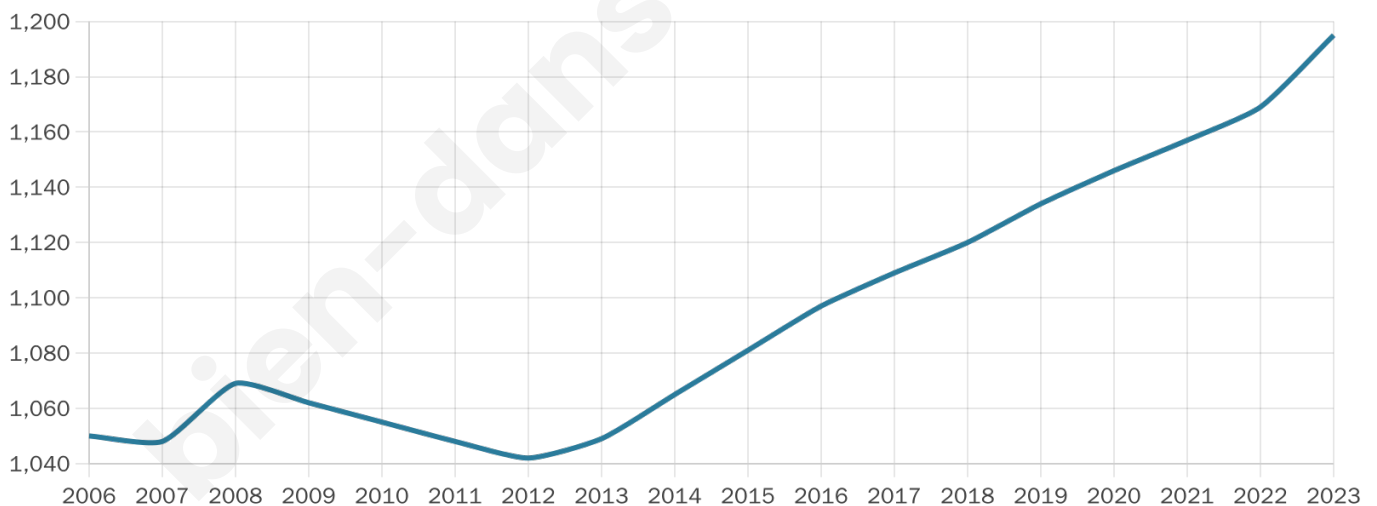

# Statistiques sur la population

Nombre d'habitants

**1 195**

Age moyen

**44 ans**

Pop active

**43%**

Taux chômage

**8.8%**

Pop densité

**598 h/km<sup>2</sup>**

Revenu moyen

**24 590 €/an**

## Evolution du nombre d'habitants

Sources : Institut national de la statistique et des études économiques (insee) selon Les dernières parutions officielles de 2024 portant sur les années 2020, 2021 et 2022.