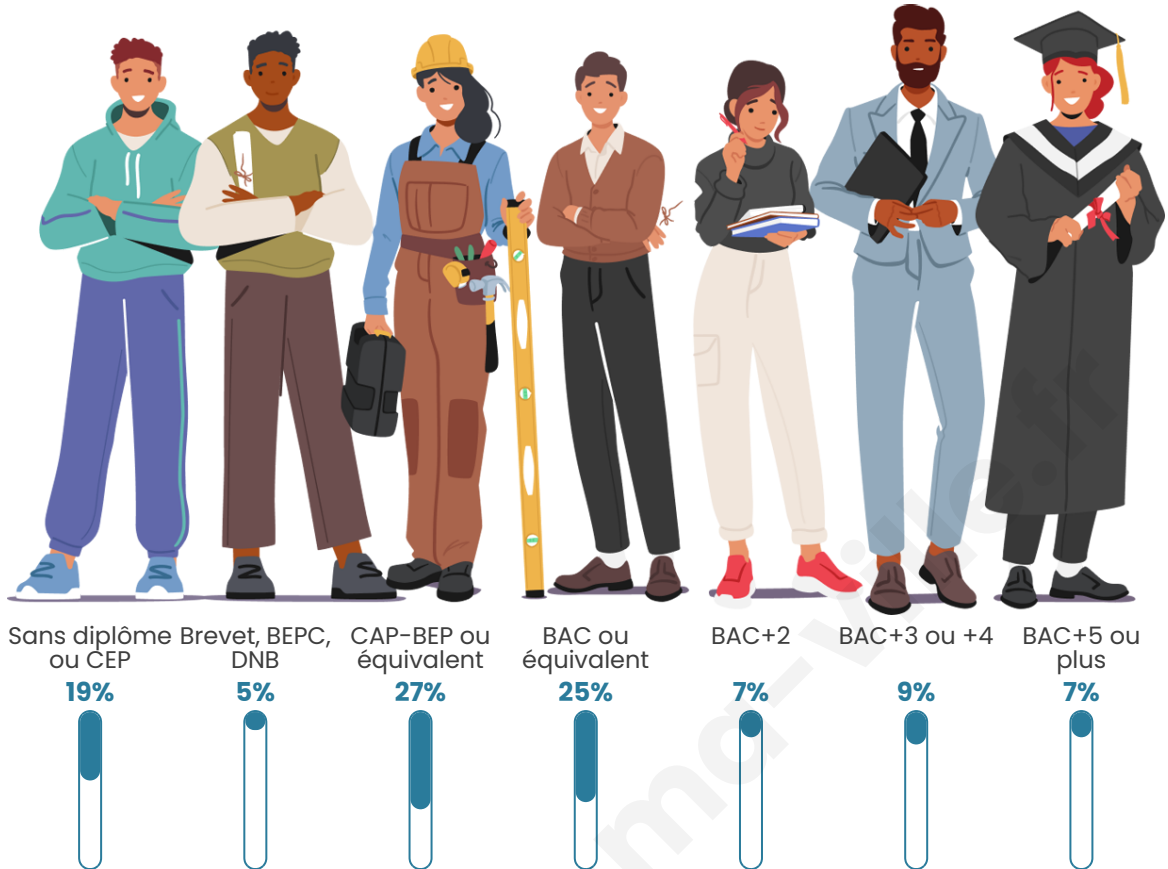

Statistiques sur la population

Nombre d'habitants

353

Age moyen

48 ans

Pop active

42.5%

Taux chômage

Tranche d'âge

Activité professionnelle

Niveau de diplôme

Composition des ménages

Profils électoraux

Premier tour

	Marine LE PEN	32.39 %
	Emmanuel MACRON	28.17 %
	Jean-Luc MÉLENCHON	13.15 %
	Jean LASSALLE	6.10 %
	Éric ZEMMOUR	5.16 %
	Valérie PÉCRESSE	4.23 %
	Yannick JADOT	3.76 %
	Nicolas DUPONT-AIGNAN	2.82 %
	Fabien ROUSSEL	1.41 %
	Anne HIDALGO	1.41 %
	Nathalie ARTHAUD	0.94 %
	Philippe POUTOU	0.47 %