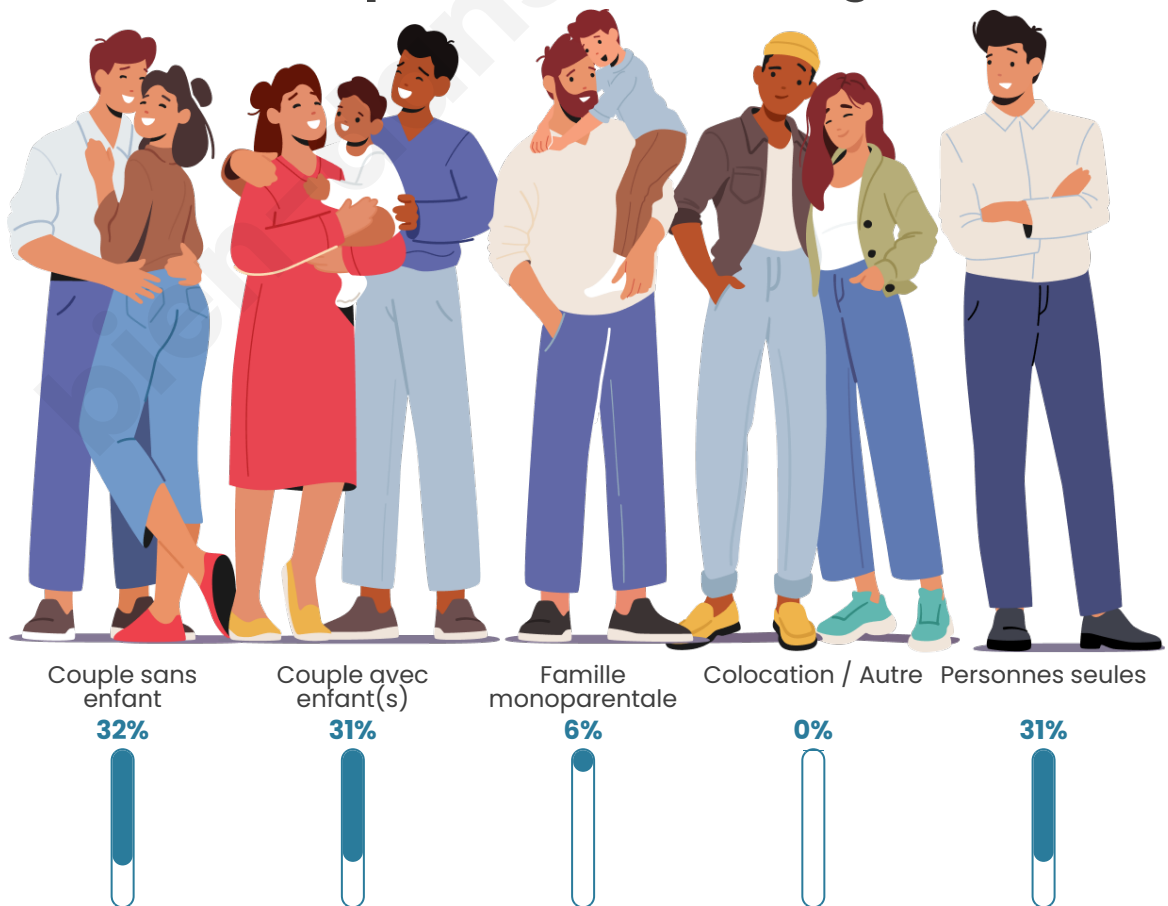

Statistiques sur la population

Nombre d'habitants

353

Age moyen

48 ans

Pop active

42.5%

Taux chômage

Tranche d'âge

Activité professionnelle

Niveau de diplôme

Composition des ménages

Profils électoraux

Premier tour

	Marine LE PEN	32.39 %
	Emmanuel MACRON	28.17 %
	Jean-Luc MÉLENCHON	13.15 %
	Jean LASSALLE	6.10 %
	Éric ZEMMOUR	5.16 %
	Valérie PÉCRESSE	4.23 %
	Yannick JADOT	3.76 %
	Nicolas DUPONT-AIGNAN	2.82 %
	Fabien ROUSSEL	1.41 %
	Anne HIDALGO	1.41 %
	Nathalie ARTHAUD	0.94 %
	Philippe POUTOU	0.47 %