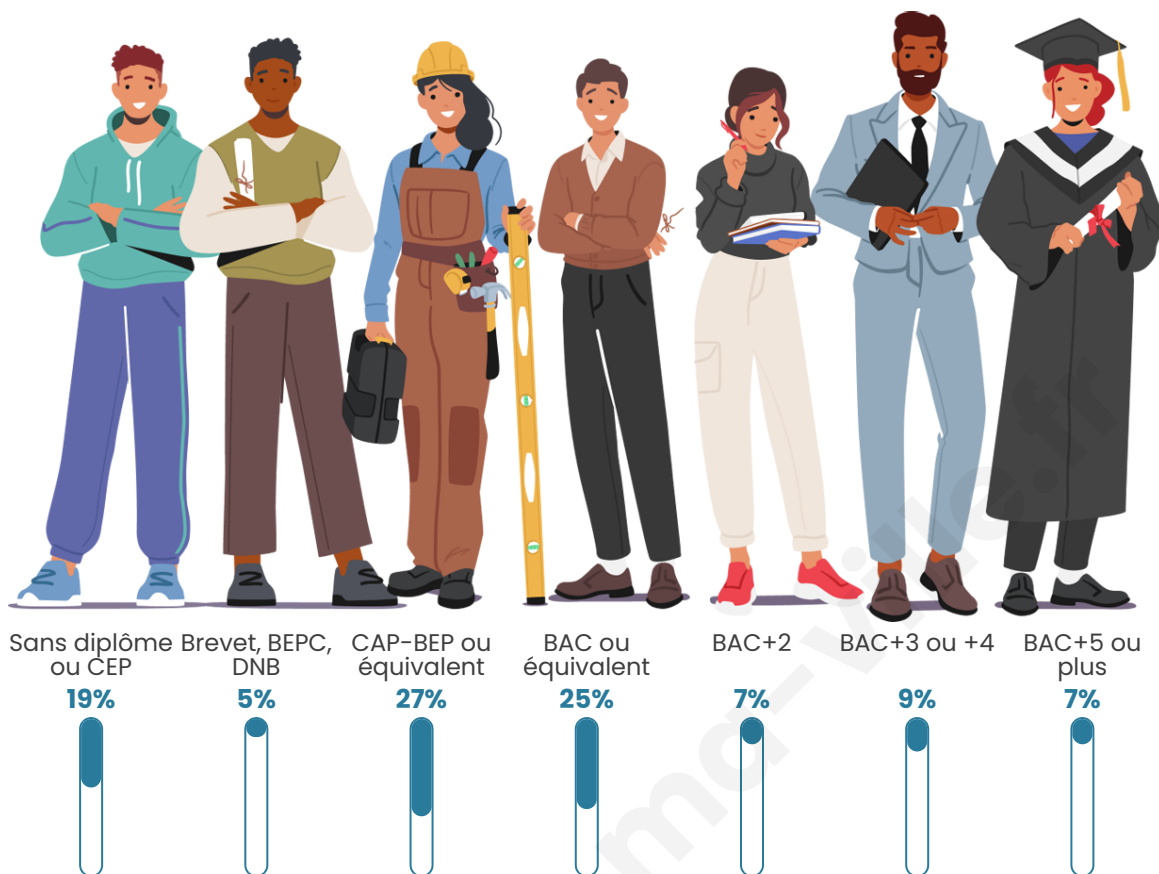

Statistiques sur la population

Nombre d'habitants

353

Age moyen

48 ans

Pop active

42.5%

Taux chômage

7.8%

Pop densité

14 h/km²

Revenu moyen

20 260 €/an

Evolution du nombre d'habitants

Sources : Institut national de la statistique et des études économiques (insee) selon Les dernières parutions officielles de 2024 portant sur les années 2020, 2021 et 2022.

Tranche d'âge

Activité professionnelle

Niveau de diplôme

Composition des ménages

Profils électoraux

Premier tour

	Marine LE PEN	32.39 %
	Emmanuel MACRON	28.17 %
	Jean-Luc MÉLENCHON	13.15 %
	Jean LASSALLE	6.10 %
	Éric ZEMMOUR	5.16 %
	Valérie PÉCRESSE	4.23 %
	Yannick JADOT	3.76 %
	Nicolas DUPONT-AIGNAN	2.82 %
	Fabien ROUSSEL	1.41 %
	Anne HIDALGO	1.41 %
	Nathalie ARTHAUD	0.94 %
	Philippe POUTOU	0.47 %