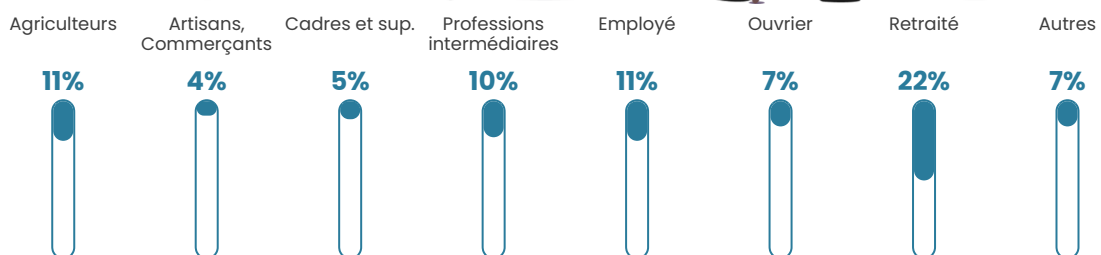

7.8%

Pop densité

14 h/km²

Revenu moyen

20 260 €/an

Evolution du nombre d'habitants

Sources : Institut national de la statistique et des études économiques (insee) selon Les dernières parutions officielles de 2024 portant sur les années 2020, 2021 et 2022.

Tranche d'âge

Activité professionnelle

Niveau de diplôme

Composition des ménages

Profils électoraux

Premier tour

	Marine LE PEN	32.39 %
	Emmanuel MACRON	28.17 %
	Jean-Luc MÉLENCHON	13.15 %
	Jean LASSALLE	6.10 %
	Éric ZEMMOUR	5.16 %
	Valérie PÉCRESSE	4.23 %
	Yannick JADOT	3.76 %
	Nicolas DUPONT-AIGNAN	2.82 %
	Fabien ROUSSEL	1.41 %
	Anne HIDALGO	1.41 %
	Nathalie ARTHAUD	0.94 %
	Philippe POUTOU	0.47 %