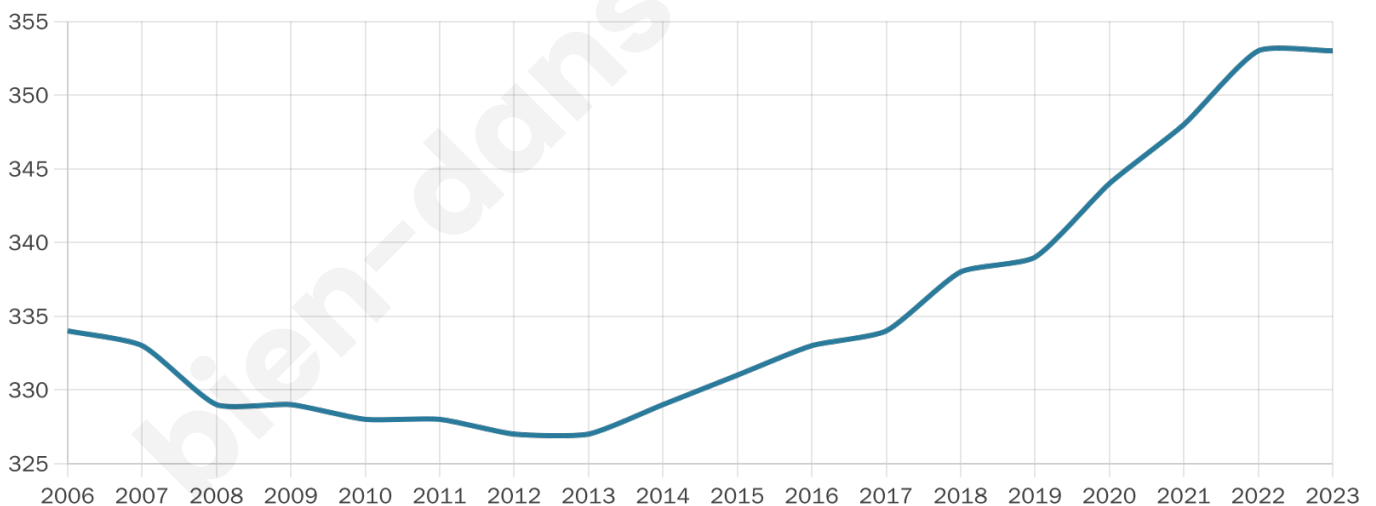

Statistiques sur la population

Nombre d'habitants

353

Age moyen

48 ans

Pop active

42.5%

Taux chômage

7.8%

Pop densité

14 h/km²

Revenu moyen

20 260 €/an

Evolution du nombre d'habitants

Sources : Institut national de la statistique et des études économiques (insee) selon Les dernières parutions officielles de 2024 portant sur les années 2020, 2021 et 2022.

Tranche d'âge

Activité professionnelle

Niveau de diplôme

Composition des ménages

Profils électoraux

Premier tour

	Marine LE PEN	32.39 %
	Emmanuel MACRON	28.17 %
	Jean-Luc MÉLENCHON	13.15 %
	Jean LASSALLE	6.10 %
	Éric ZEMMOUR	5.16 %
	Valérie PÉCRESSE	4.23 %
	Yannick JADOT	3.76 %
	Nicolas DUPONT-AIGNAN	2.82 %
	Fabien ROUSSEL	1.41 %
	Anne HIDALGO	1.41 %
	Nathalie ARTHAUD	0.94 %
	Philippe POUTOU	0.47 %