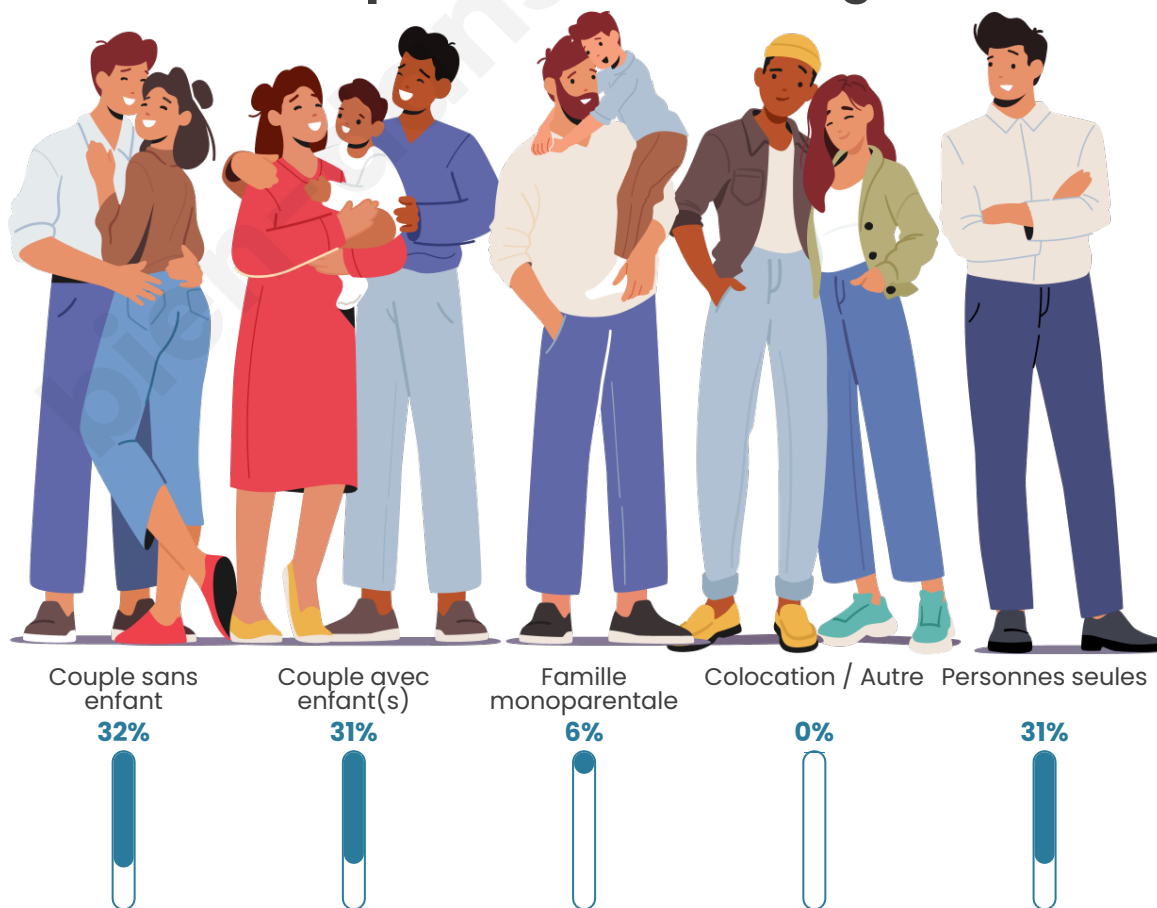

Tranche d'âge

Activité professionnelle

Niveau de diplôme

Composition des ménages

Profils électoraux

Premier tour

	Marine LE PEN	32.39 %
	Emmanuel MACRON	28.17 %
	Jean-Luc MÉLENCHON	13.15 %
	Jean LASSALLE	6.10 %
	Éric ZEMMOUR	5.16 %
	Valérie PÉCRESSE	4.23 %
	Yannick JADOT	3.76 %
	Nicolas DUPONT-AIGNAN	2.82 %
	Fabien ROUSSEL	1.41 %
	Anne HIDALGO	1.41 %
	Nathalie ARTHAUD	0.94 %
	Philippe POUTOU	0.47 %