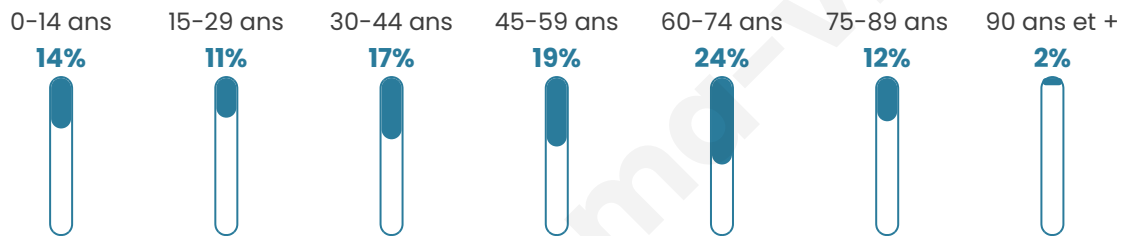

Statistiques sur la population

Nombre d'habitants

353

Age moyen

48 ans

Pop active

42.5%

Taux chômage

7.8%

Pop densité

14 h/km²

Revenu moyen

20 260 €/an

Evolution du nombre d'habitants

Sources : Institut national de la statistique et des études économiques (insee) selon Les dernières parutions officielles de 2024 portant sur les années 2020, 2021 et 2022.

Tranche d'âge

Activité professionnelle

Niveau de diplôme

Composition des ménages

Profils électoraux

Premier tour

	Marine LE PEN	32.39 %
	Emmanuel MACRON	28.17 %
	Jean-Luc MÉLENCHON	13.15 %
	Jean LASSALLE	6.10 %
	Éric ZEMMOUR	5.16 %
	Valérie PÉCRESSE	4.23 %
	Yannick JADOT	3.76 %
	Nicolas DUPONT-AIGNAN	2.82 %
	Fabien ROUSSEL	1.41 %
	Anne HIDALGO	1.41 %
	Nathalie ARTHAUD	0.94 %
	Philippe POUTOU	0.47 %

264 inscrits

Participation : 82.58%

Votes blancs : 0.46%

Votes nuls : 1.83%

Second tour

	Emmanuel MACRON	52,45 %
	Marine LE PEN	47,55 %

263 inscrits

Participation : 82.89%