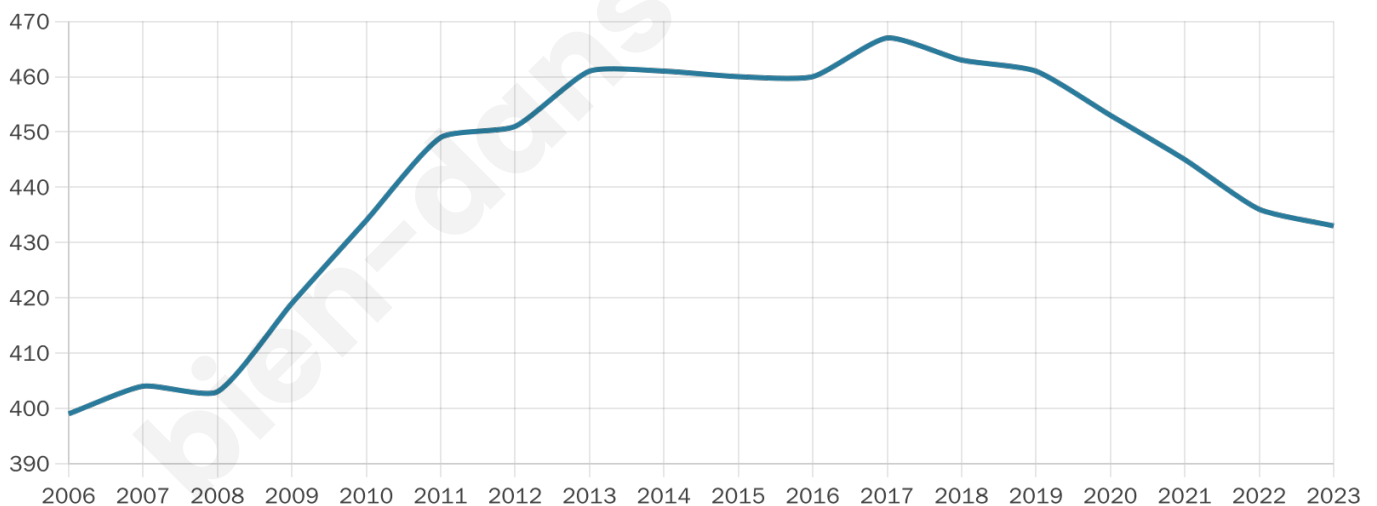

433

Age moyen

41 ans

Pop active

54%

Taux chômage

4.2%

Pop densité

9 h/km²

Revenu moyen

25 230 €/an

Evolution du nombre d'habitants

Sources : Institut national de la statistique et des études économiques (insee) selon Les dernières parutions officielles de 2024 portant sur les années 2020, 2021 et 2022.