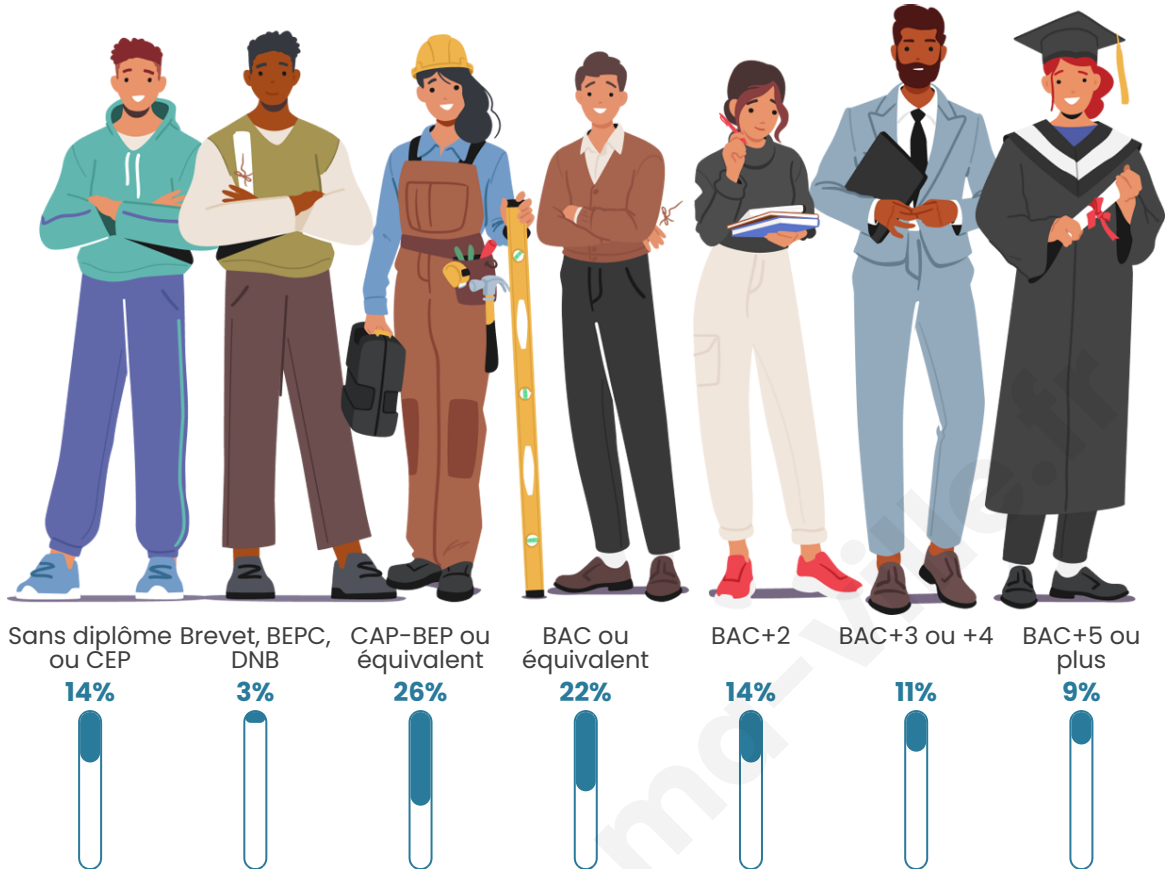

433

Age moyen

41 ans

Pop active

54%

Taux chômage

4.2%

Pop densité

Tranche d'âge

Activité professionnelle

Niveau de diplôme

Composition des ménages

Profils électoraux

Premier tour

	Emmanuel MACRON	27.21 %
	Marine LE PEN	24.03 %
	Jean-Luc MÉLENCHON	20.85 %
	Jean LASSALLE	6.01 %
	Éric ZEMMOUR	5.65 %
	Nicolas DUPONT- AIGNAN	4.24 %
	Yannick JADOT	3.89 %
	Valérie PÉCRESE	3.18 %
	Fabien ROUSSEL	1.77 %
	Anne HIDALGO	1.41 %
	Philippe POUTOU	1.06 %
	Nathalie ARTHAUD	0.71 %