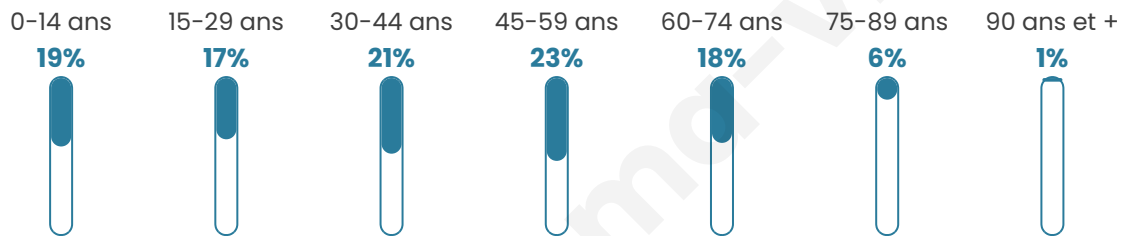

433

Age moyen

41 ans

Pop active

54%

Taux chômage

4.2%

Pop densité

9 h/km²

Revenu moyen

25 230 €/an

Evolution du nombre d'habitants

Sources : Institut national de la statistique et des études économiques (insee) selon Les dernières parutions officielles de 2024 portant sur les années 2020, 2021 et 2022.

Tranche d'âge

Activité professionnelle

Niveau de diplôme

Composition des ménages

Profils électoraux

Premier tour

	Emmanuel MACRON	27.21 %
	Marine LE PEN	24.03 %
	Jean-Luc MÉLENCHON	20.85 %
	Jean LASSALLE	6.01 %
	Éric ZEMMOUR	5.65 %
	Nicolas DUPONT- AIGNAN	4.24 %
	Yannick JADOT	3.89 %
	Valérie PÉCRESE	3.18 %
	Fabien ROUSSEL	1.77 %
	Anne HIDALGO	1.41 %
	Philippe POUTOU	1.06 %
	Nathalie ARTHAUD	0.71 %

358 inscrits

Participation : 80.17%

Votes blancs : 0.70%

Votes nuls : 0.70%

Second tour

	Emmanuel MACRON	56,52 %
	Marine LE PEN	43,48 %

359 inscrits

Participation : 74.93%