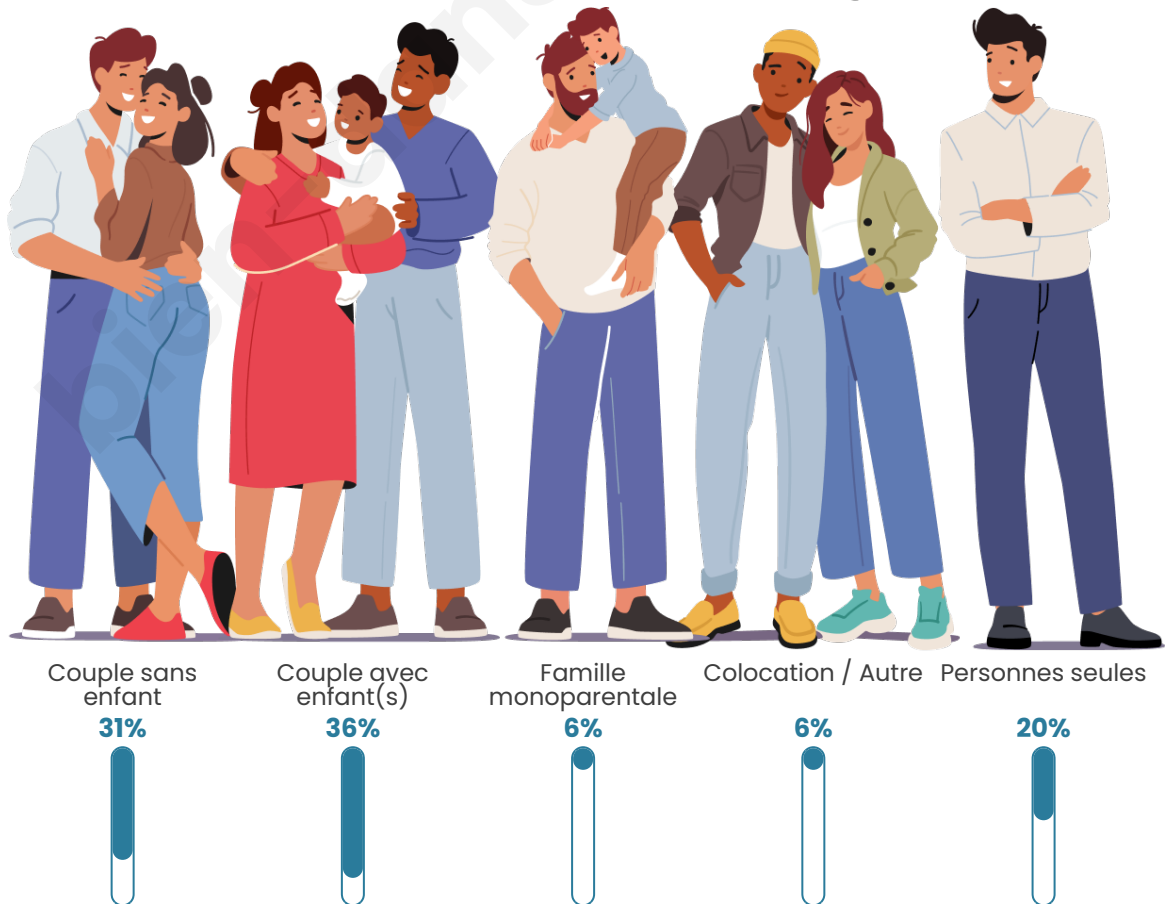

Tranche d'âge

Activité professionnelle

Niveau de diplôme

Composition des ménages

Profils électoraux

Premier tour

	Emmanuel MACRON	27.21 %
	Marine LE PEN	24.03 %
	Jean-Luc MÉLENCHON	20.85 %
	Jean LASSALLE	6.01 %
	Éric ZEMMOUR	5.65 %
	Nicolas DUPONT- AIGNAN	4.24 %
	Yannick JADOT	3.89 %
	Valérie PÉCRESE	3.18 %
	Fabien ROUSSEL	1.77 %
	Anne HIDALGO	1.41 %
	Philippe POUTOU	1.06 %
	Nathalie ARTHAUD	0.71 %