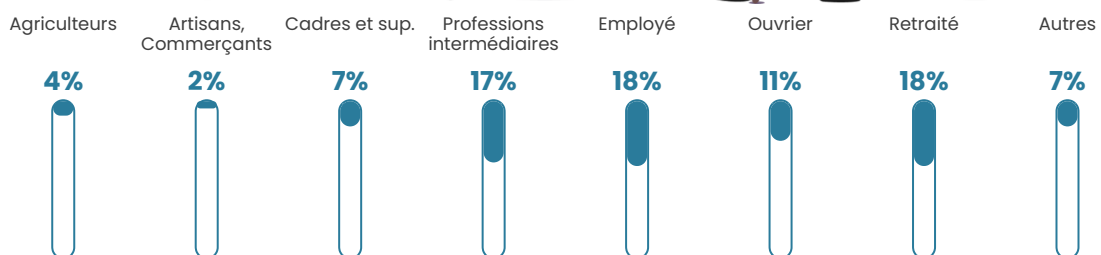

9 h/km²

Revenu moyen

25 230 €/an

Evolution du nombre d'habitants

Sources : Institut national de la statistique et des études économiques (insee) selon Les dernières parutions officielles de 2024 portant sur les années 2020, 2021 et 2022.

Tranche d'âge

Activité professionnelle

Niveau de diplôme

Composition des ménages

Profils électoraux

Premier tour

	Emmanuel MACRON	27.21 %
	Marine LE PEN	24.03 %
	Jean-Luc MÉLENCHON	20.85 %
	Jean LASSALLE	6.01 %
	Éric ZEMMOUR	5.65 %
	Nicolas DUPONT- AIGNAN	4.24 %
	Yannick JADOT	3.89 %
	Valérie PÉCRESE	3.18 %
	Fabien ROUSSEL	1.77 %
	Anne HIDALGO	1.41 %
	Philippe POUTOU	1.06 %
	Nathalie ARTHAUD	0.71 %