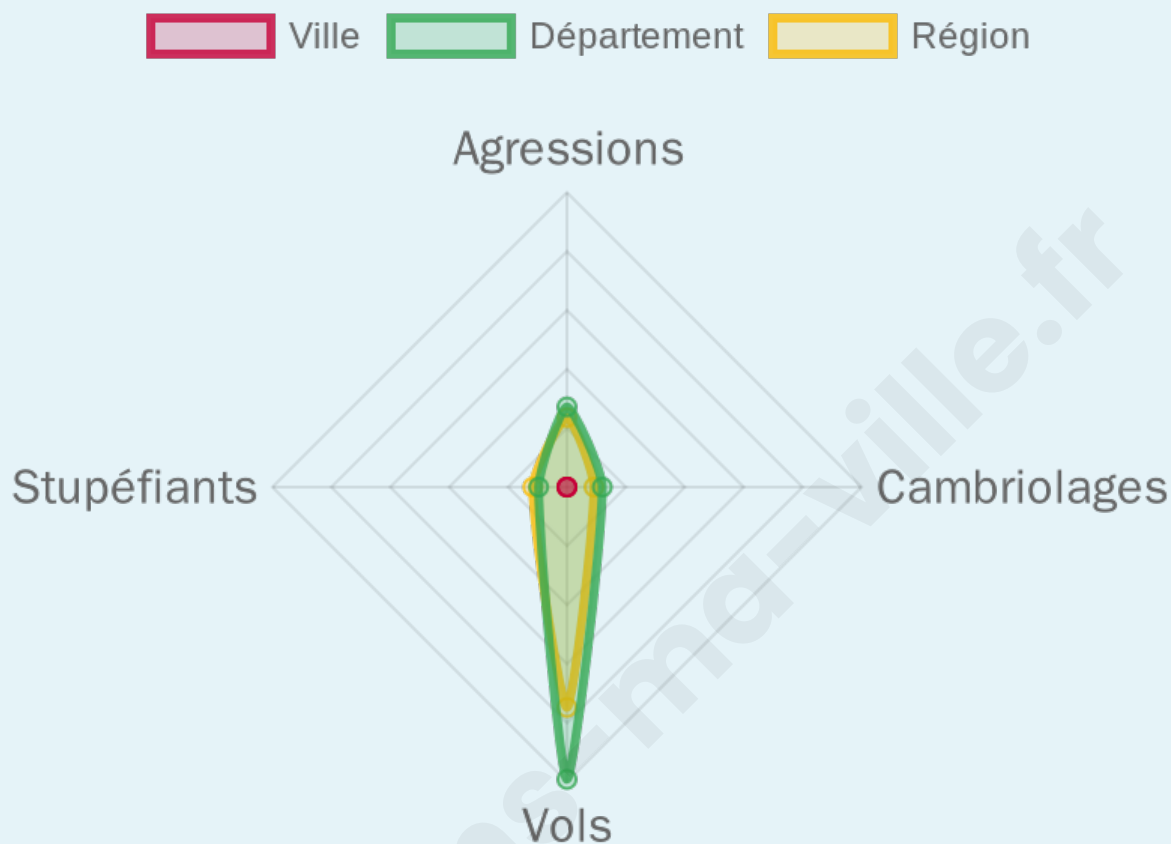

Pour comparer

(en proportion du nombre d'habitants)

Sources : Bases statistiques communale, départementale et régionale de la délinquance enregistrée par la police et la gendarmerie nationales selon les dernières parutions officielles de 2025 portant sur l'année 2024 ([data.gouv](https://data.gouv.fr)).

Agressions physiques / sexuelles : Violences sexuelles, coups et blessures volontaires intrafamiliaux, coups et blessures volontaires, autres coups, blessures volontaires et vols violents sans arme.

Cambriolages : Cambriolages de logements.

Vols : Vols avec armes, vols d'accessoires sur véhicules, vols dans les véhicules, vols de véhicules, vols sans violence contre des personnes, destructions, dégradations volontaires et escroqueries.

Stupéfiants : Trafic de stupéfiants dont (AFD) et usage de stupéfiants.