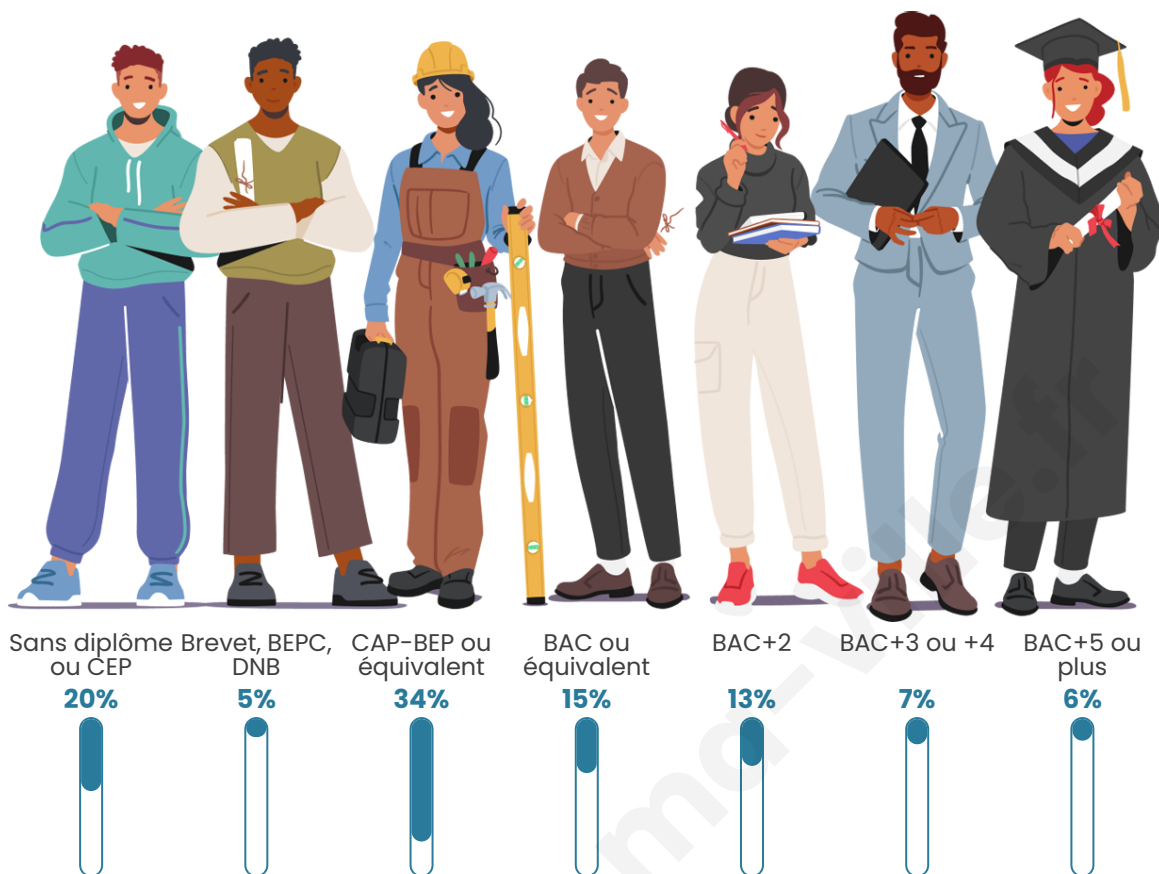

130

Age moyen

46 ans

Pop active

47.7%

Taux chômage

8.1%

Pop densité

Tranche d'âge

Activité professionnelle

Niveau de diplôme

Composition des ménages

Profils électoraux

Premier tour

Emmanuel
MACRON 38.37 %

Marine LE PEN 19.77 %