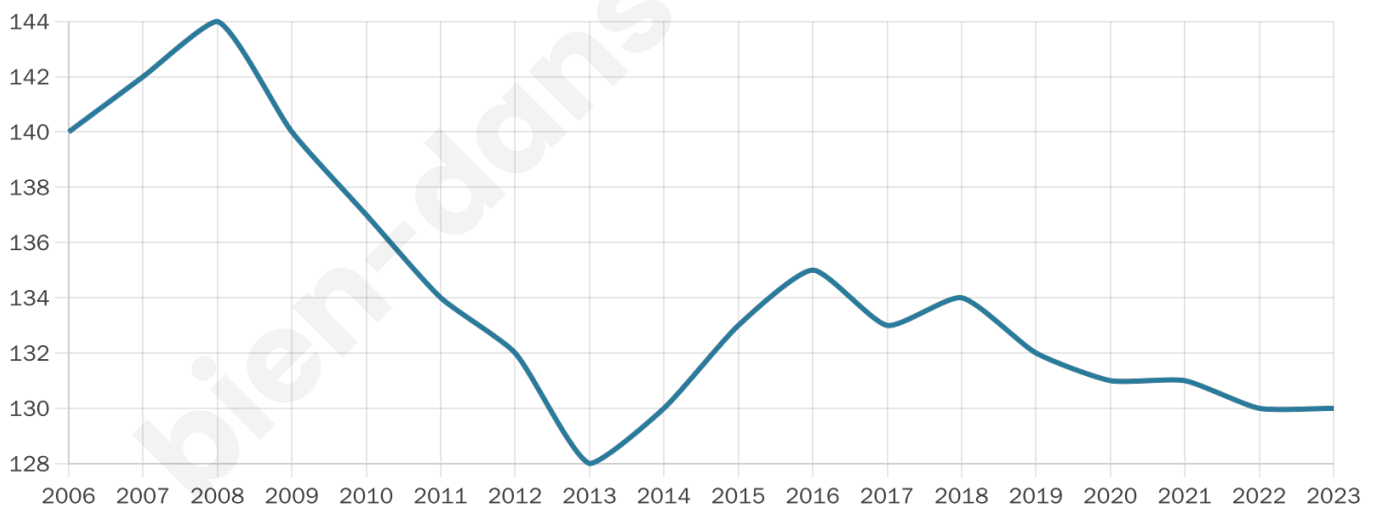

130

Age moyen

46 ans

Pop active

47.7%

Taux chômage

8.1%

Pop densité

9 h/km²

Revenu moyen

21 530 €/an

Evolution du nombre d'habitants

Sources : Institut national de la statistique et des études économiques (insee) selon Les dernières parutions officielles de 2024 portant sur les années 2020, 2021 et 2022.