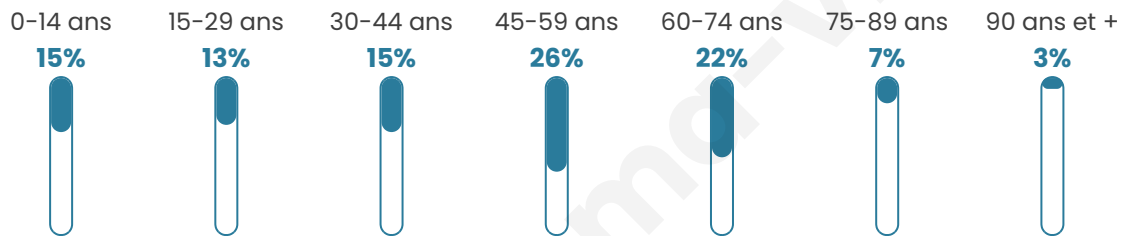

130

Age moyen

46 ans

Pop active

47.7%

Taux chômage

8.1%

Pop densité

9 h/km²

Revenu moyen

21 530 €/an

Evolution du nombre d'habitants

Sources : Institut national de la statistique et des études économiques (insee) selon Les dernières parutions officielles de 2024 portant sur les années 2020, 2021 et 2022.

Tranche d'âge

Activité professionnelle

Niveau de diplôme

Composition des ménages

Profils électoraux

Premier tour

Emmanuel
MACRON 38.37 %

Marine LE PEN 19.77 %