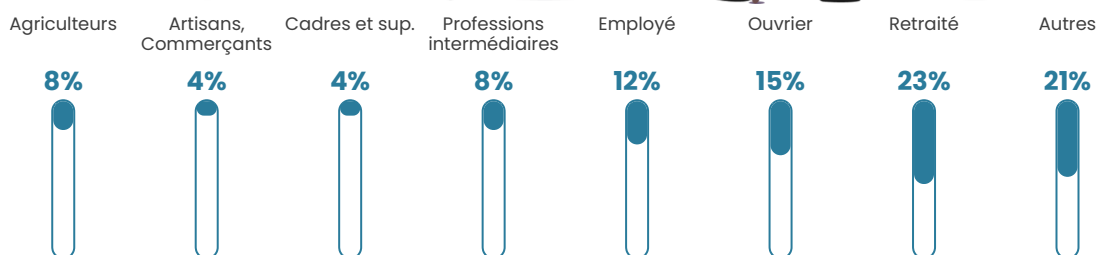

9 h/km²

Revenu moyen

21 530 €/an

Evolution du nombre d'habitants

Sources : Institut national de la statistique et des études économiques (insee) selon Les dernières parutions officielles de 2024 portant sur les années 2020, 2021 et 2022.

Tranche d'âge

Activité professionnelle

Niveau de diplôme

Composition des ménages

Profils électoraux

Premier tour

Emmanuel
MACRON 38.37 %

Marine LE PEN 19.77 %