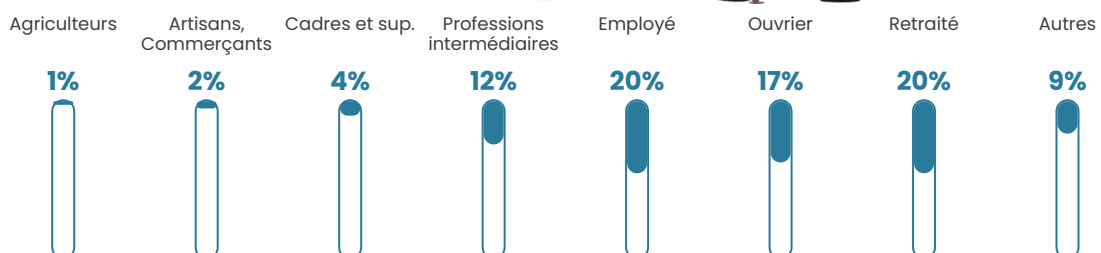

27 h/km²

Revenu moyen

22 320 €/an

Evolution du nombre d'habitants

Sources : Institut national de la statistique et des études économiques (insee) selon Les dernières parutions officielles de 2024 portant sur les années 2020, 2021 et 2022.

Tranche d'âge

Activité professionnelle

Niveau de diplôme

Composition des ménages

Profils électoraux

Premier tour

	Marine LE PEN	30.27 %
	Emmanuel MACRON	29.89 %
	Jean-Luc MÉLENCHON	9.58 %
	Valérie PÉCRESSÉ	8.05 %
	Éric ZEMMOUR	7.28 %
	Jean LASSALLE	4.60 %
	Anne HIDALGO	3.07 %
	Yannick JADOT	3.07 %
	Fabien ROUSSEL	2.30 %
	Nicolas DUPONT-AIGNAN	1.53 %
	Nathalie ARTHAUD	0.38 %
	Philippe POUTOU	0.00 %