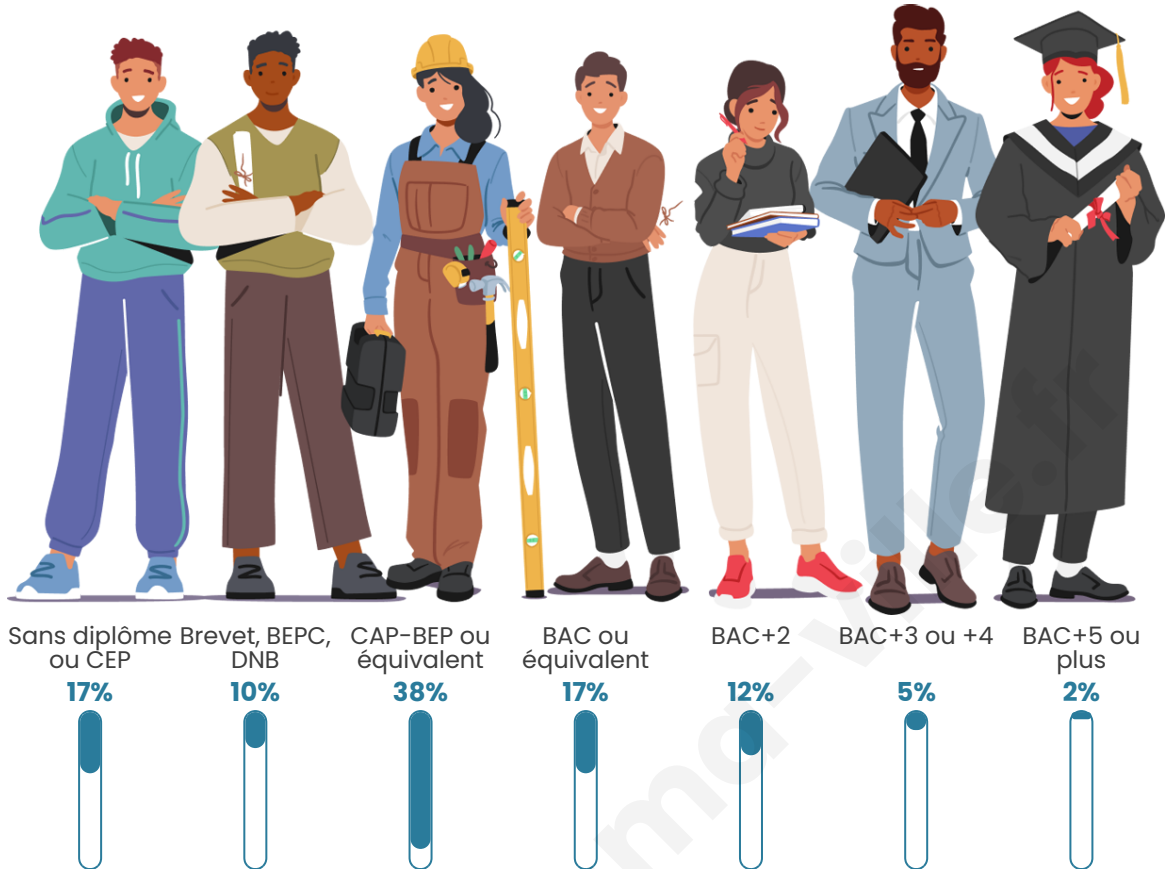

452

Age moyen

42 ans

Pop active

52%

Taux chômage

4.3%

Pop densité

Tranche d'âge

Activité professionnelle

Niveau de diplôme

Composition des ménages

Profils électoraux

Premier tour

	Marine LE PEN	30.27 %
	Emmanuel MACRON	29.89 %
	Jean-Luc MÉLENCHON	9.58 %
	Valérie PÉCRESSÉ	8.05 %
	Éric ZEMMOUR	7.28 %
	Jean LASSALLE	4.60 %
	Anne HIDALGO	3.07 %
	Yannick JADOT	3.07 %
	Fabien ROUSSEL	2.30 %
	Nicolas DUPONT-AIGNAN	1.53 %
	Nathalie ARTHAUD	0.38 %
	Philippe POUTOU	0.00 %