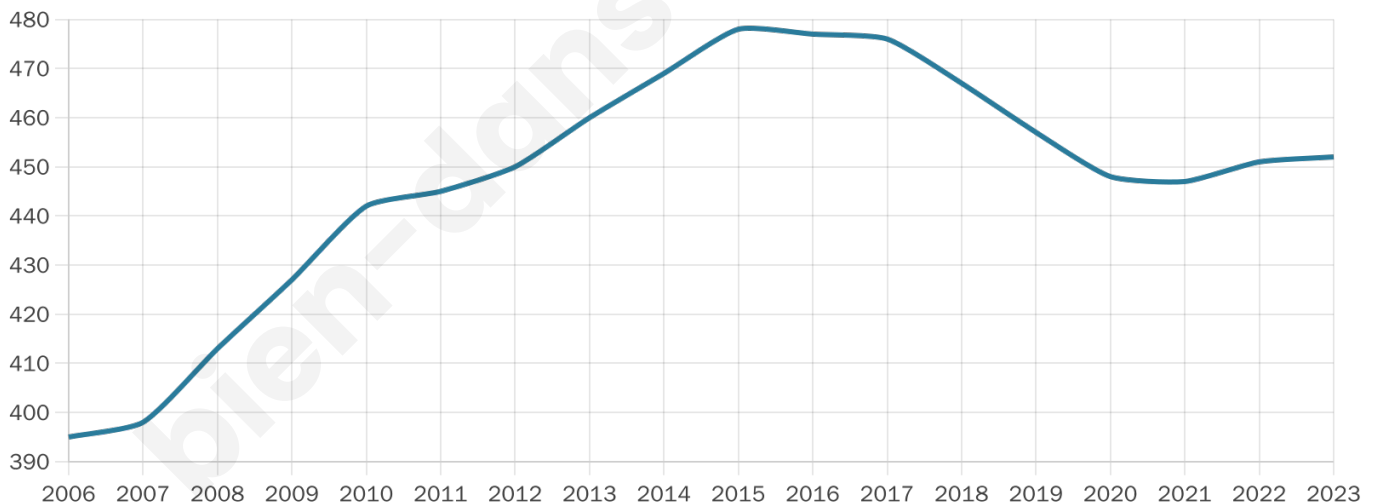

452

Age moyen

42 ans

Pop active

52%

Taux chômage

4.3%

Pop densité

27 h/km²

Revenu moyen

22 320 €/an

Evolution du nombre d'habitants

Sources : Institut national de la statistique et des études économiques (insee) selon Les dernières parutions officielles de 2024 portant sur les années 2020, 2021 et 2022.