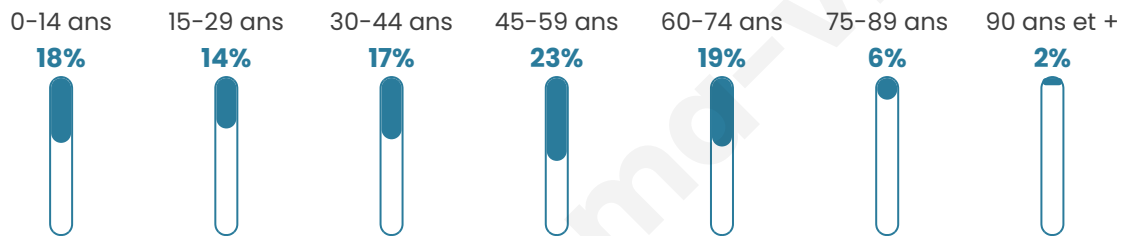

452

Age moyen

42 ans

Pop active

52%

Taux chômage

4.3%

Pop densité

27 h/km²

Revenu moyen

22 320 €/an

Evolution du nombre d'habitants

Sources : Institut national de la statistique et des études économiques (insee) selon Les dernières parutions officielles de 2024 portant sur les années 2020, 2021 et 2022.

Tranche d'âge

Activité professionnelle

Niveau de diplôme

Composition des ménages

Profils électoraux

Premier tour

	Marine LE PEN	30.27 %
	Emmanuel MACRON	29.89 %
	Jean-Luc MÉLENCHON	9.58 %
	Valérie PÉCRESSÉ	8.05 %
	Éric ZEMMOUR	7.28 %
	Jean LASSALLE	4.60 %
	Anne HIDALGO	3.07 %
	Yannick JADOT	3.07 %
	Fabien ROUSSEL	2.30 %
	Nicolas DUPONT-AIGNAN	1.53 %
	Nathalie ARTHAUD	0.38 %
	Philippe POUTOU	0.00 %