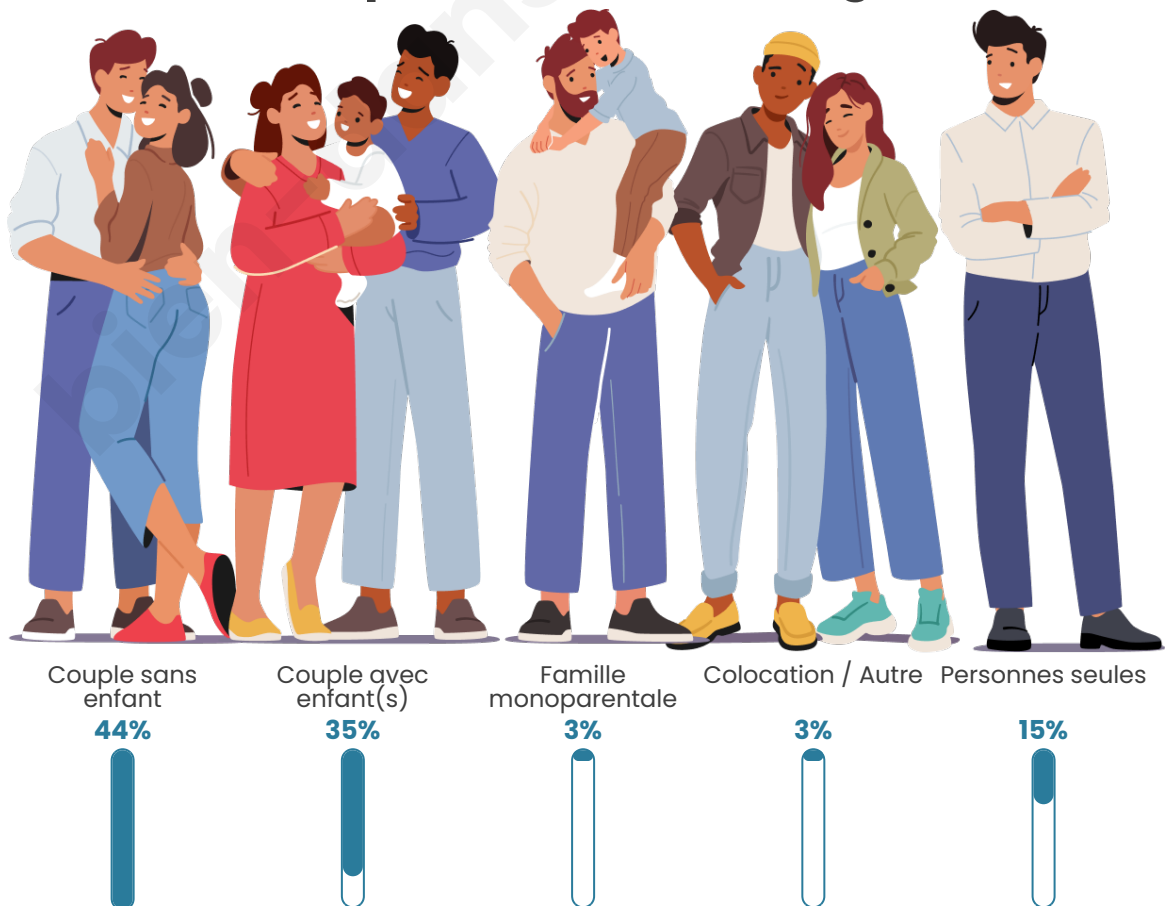

Tranche d'âge

Activité professionnelle

Niveau de diplôme

Composition des ménages

Profils électoraux

Premier tour

	Marine LE PEN	30.27 %
	Emmanuel MACRON	29.89 %
	Jean-Luc MÉLENCHON	9.58 %
	Valérie PÉCRESSÉ	8.05 %
	Éric ZEMMOUR	7.28 %
	Jean LASSALLE	4.60 %
	Anne HIDALGO	3.07 %
	Yannick JADOT	3.07 %
	Fabien ROUSSEL	2.30 %
	Nicolas DUPONT-AIGNAN	1.53 %
	Nathalie ARTHAUD	0.38 %
	Philippe POUTOU	0.00 %