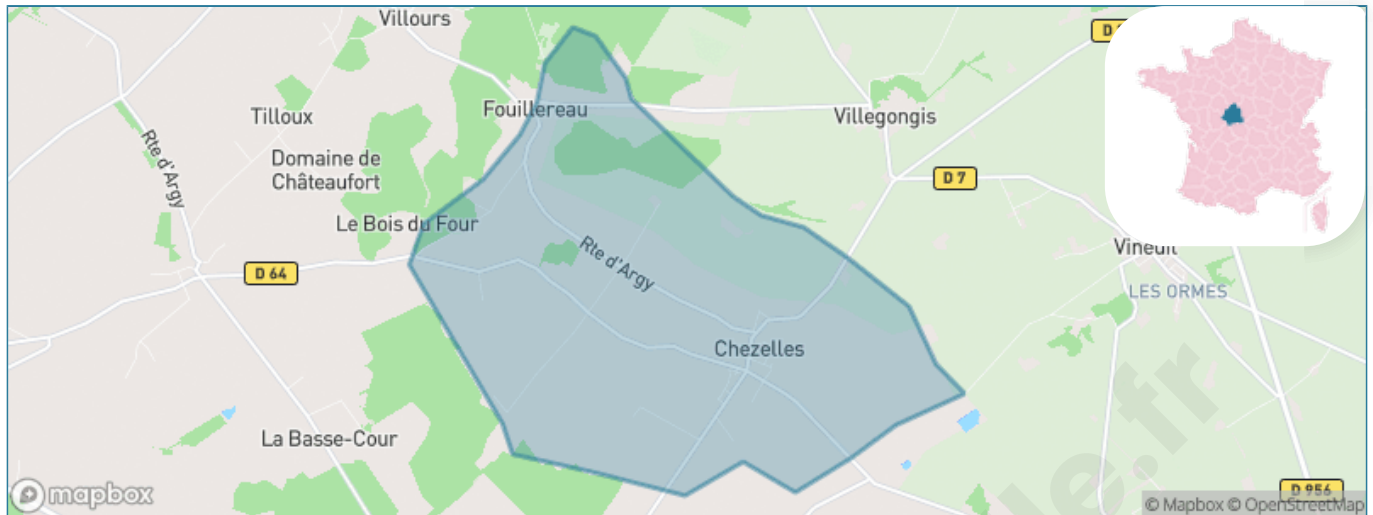

Version web

Ville de Chezelles

Présenté par

Sommaire

Situation géographique	3
Statistiques sur la population	4
Evolution du nombre d'habitants	4
Tranche d'âge	5
0-14 ans	5
15-29 ans	5
30-44 ans	5
45-59 ans	5
60-74 ans	5
75-89 ans	5
90 ans et +	5
Activité professionnelle	5
Agriculteurs	5
Artisans, Commerçants	5
Cadres et sup.	5
Professions intermédiaires	5
Employé	5
Ouvrier	5
Retraité	5
Autres	5
Niveau de diplôme	6
Sans diplôme ou CEP	6
Brevet, BEPC, DNB	6
CAP-BEP ou équivalent	6
BAC ou équivalent	6
BAC+2	6
BAC+3 ou +4	6
BAC+5 ou plus	6
Composition des ménages	6
Couple sans enfant	6
Couple avec enfant(s)	6
Famille monoparentale	6
Colocation / Autre	6
Personnes seules	6
Profils électoraux	7
Premier tour	7
Sécurité	8
Evolution du nombre d'infractions	8
Pour comparer	9
Services à la population	10
Commerce	10
Éducation	10
Villes autour de Chezelles	12

Situation géographique

i Informations clés

- **Région** : Centre-Val de Loire
- **Département** : Indre
- **Code postal** : 36500
- **Superficie** : 17 km²

Statistiques sur la population

Nombre d'habitants