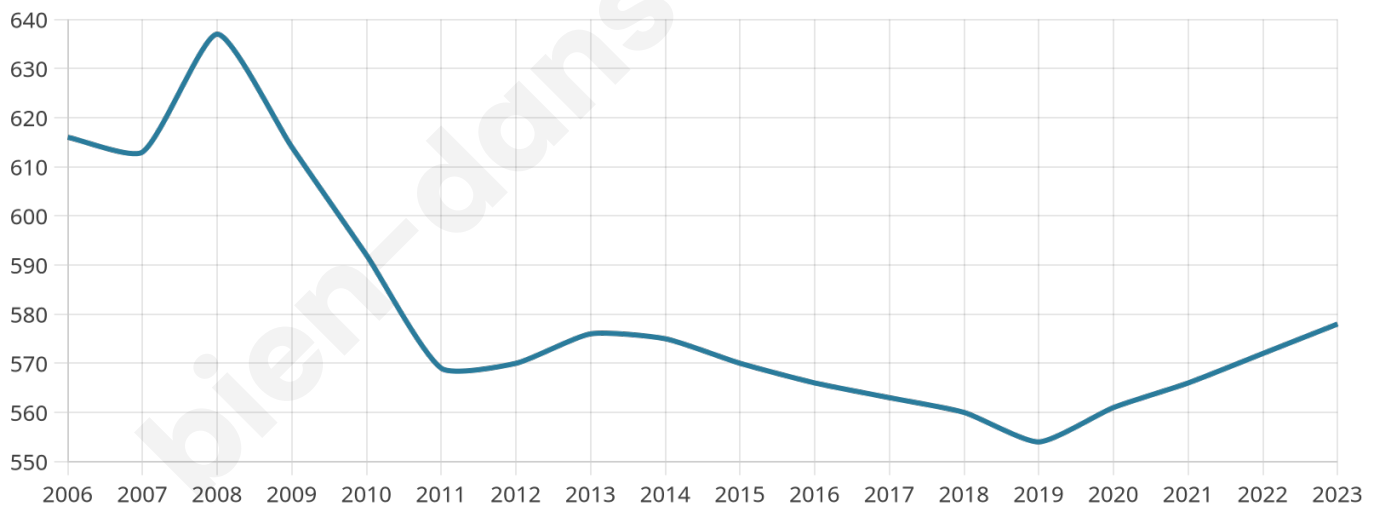

# Statistiques sur la population

Nombre d'habitants

**578**

Age moyen

**48 ans**

Pop active

**38.1%**

Taux chômage

**8.9%**

Pop densité

**289 h/km<sup>2</sup>**

Revenu moyen

**19 820 €/an**

## Evolution du nombre d'habitants

Sources : Institut national de la statistique et des études économiques (insee) selon Les dernières parutions officielles de 2024 portant sur les années 2020, 2021 et 2022.