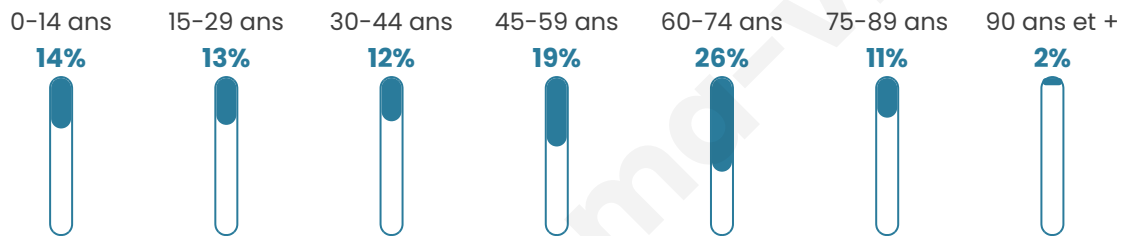

# Statistiques sur la population

Nombre d'habitants

**578**

Age moyen

**48 ans**

Pop active

**38.1%**

Taux chômage

**8.9%**

Pop densité

**289 h/km<sup>2</sup>**

Revenu moyen

**19 820 €/an**

## Evolution du nombre d'habitants

Sources : Institut national de la statistique et des études économiques (insee) selon Les dernières parutions officielles de 2024 portant sur les années 2020, 2021 et 2022.

## Tranche d'âge