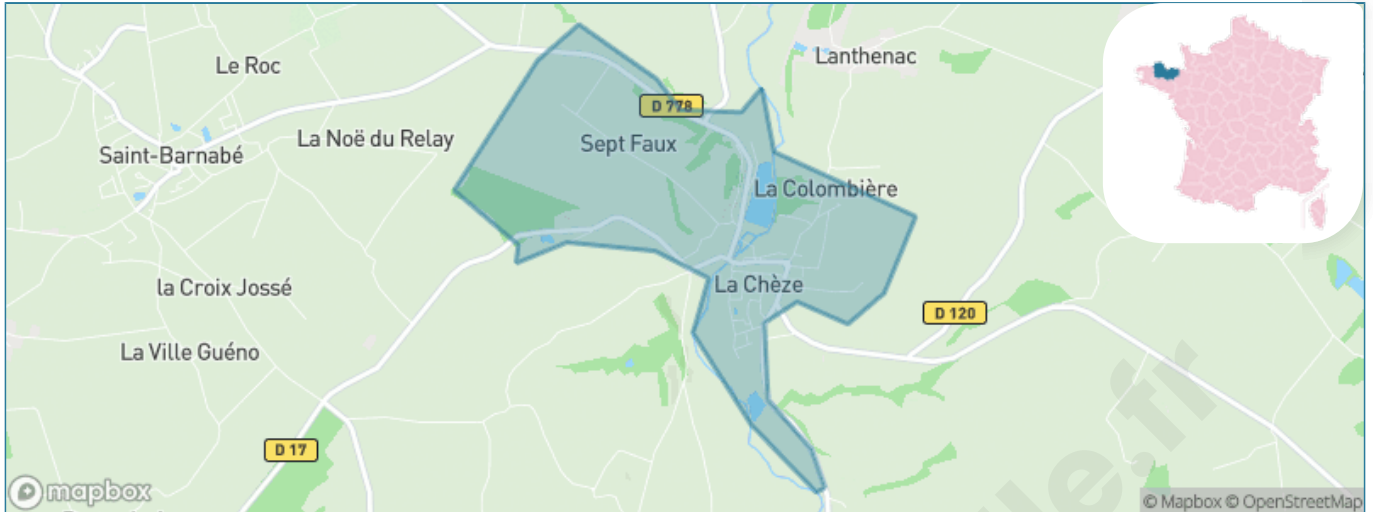

# Ville de La Chèze

Présenté par

**BIEN** dans  
ma **VILLE** 

# Situation géographique

## i Informations clés

- **Région :** Bretagne
- **Département :** Côtes-d'armor
- **Code postal :** 22210
- **Superficie :** 2 km<sup>2</sup>