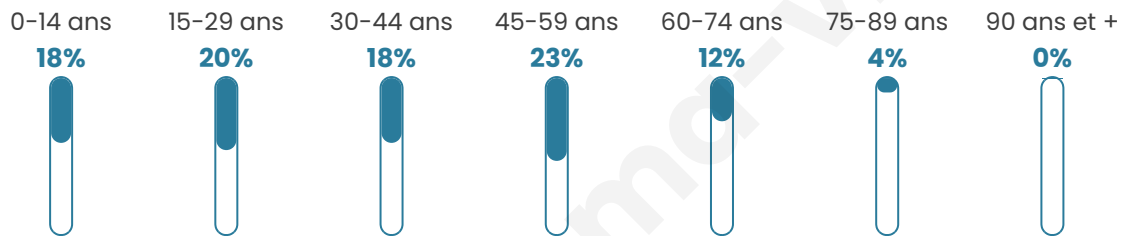

4 075

Age moyen

38 ans

Pop active

52.5%

Taux chômage

5.8%

Pop densité

255 h/km²

Revenu moyen

28 480 €/an

Evolution du nombre d'habitants

Sources : Institut national de la statistique et des études économiques (insee) selon Les dernières parutions officielles de 2024 portant sur les années 2020, 2021 et 2022.

Tranche d'âge

Activité professionnelle

Niveau de diplôme

Composition des ménages

Profils électoraux

Premier tour

	Emmanuel MACRON	28.26 %
	Marine LE PEN	27.44 %
	Jean-Luc MÉLENCHON	17.44 %
	Éric ZEMMOUR	8.08 %
	Yannick JADOT	6.44 %
	Valérie PÉCRESE	4.93 %
	Fabien ROUSSEL	2.01 %
	Nicolas DUPONT- AIGNAN	2.01 %
	Jean LASSALLE	1.83 %
	Anne HIDALGO	0.73 %
	Philippe POUTOU	0.64 %
	Nathalie ARTHAUD	0.18 %