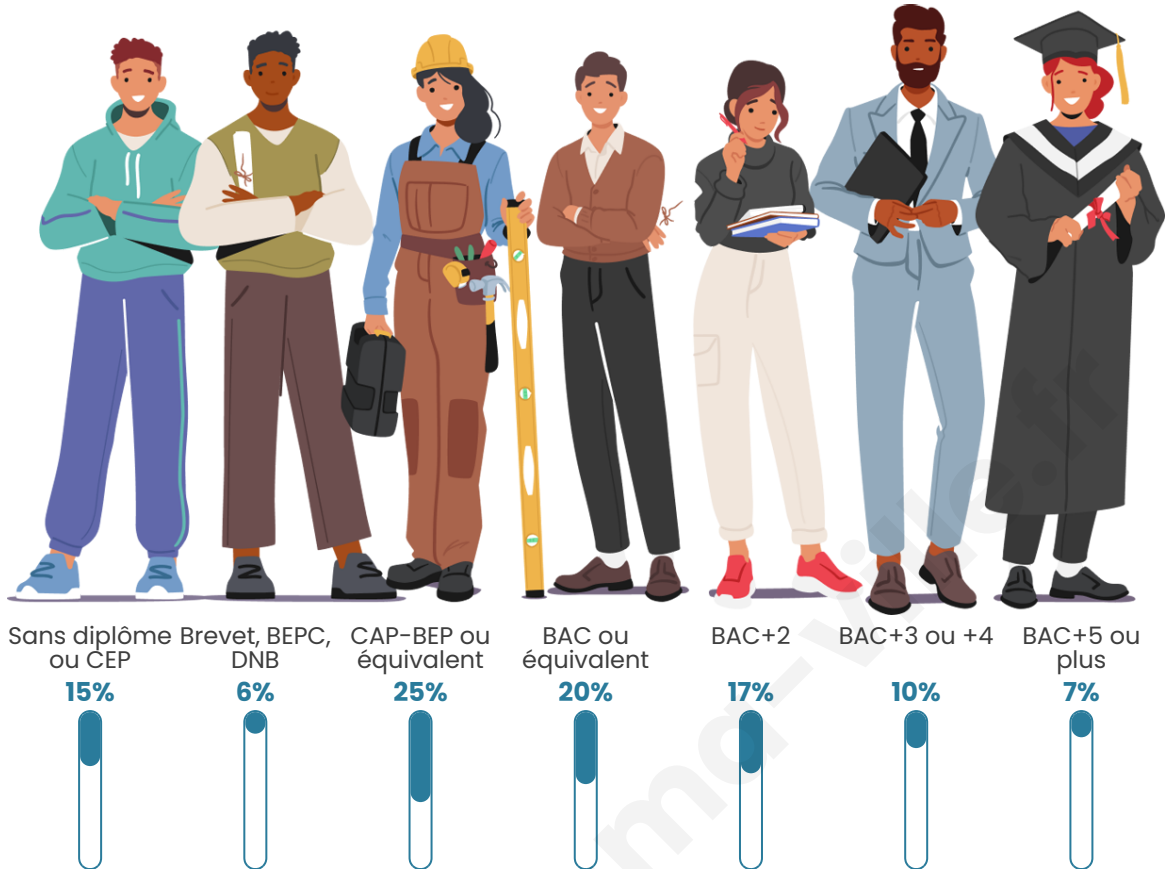

Tranche d'âge

Activité professionnelle

Niveau de diplôme

Composition des ménages

Profils électoraux

Premier tour

	Emmanuel MACRON	28.26 %
	Marine LE PEN	27.44 %
	Jean-Luc MÉLENCHON	17.44 %
	Éric ZEMMOUR	8.08 %
	Yannick JADOT	6.44 %
	Valérie PÉCRESE	4.93 %
	Fabien ROUSSEL	2.01 %
	Nicolas DUPONT- AIGNAN	2.01 %
	Jean LASSALLE	1.83 %
	Anne HIDALGO	0.73 %
	Philippe POUTOU	0.64 %
	Nathalie ARTHAUD	0.18 %