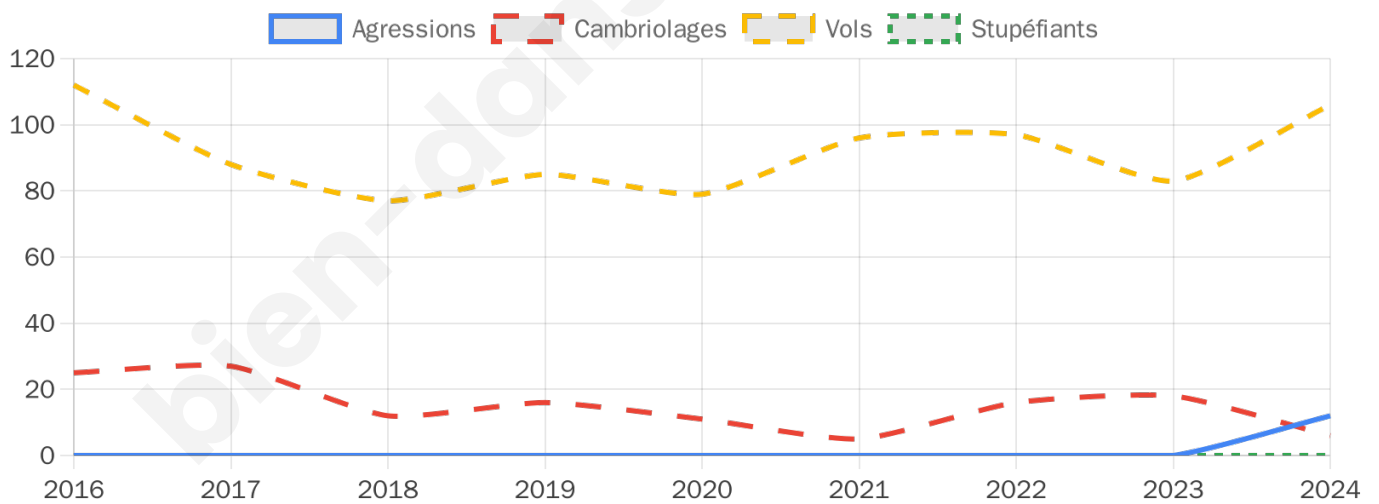

2 887 inscrits

Participation : 77.94%

Votes blancs : 2.18%

Votes nuls : 0.49%

Second tour

	Emmanuel MACRON	52,97 %
	Marine LE PEN	47,03 %

2 889 inscrits

Participation : 74%

Votes blancs : 6.97%

Votes nuls : 1.64%

Sécurité

Agressions physiques / sexuelles

12

Cambriolages

6

Vols / dégradations

106

Stupéfiants

0

Evolution du nombre d'infractions

Pour comparer

(en proportion du nombre d'habitants)

Sources : Bases statistiques communale, départementale et régionale de la délinquance enregistrée par la police et la gendarmerie nationales selon les dernières parutions officielles de 2025 portant sur l'année 2024 ([data.gouv](https://data.gouv.fr)).