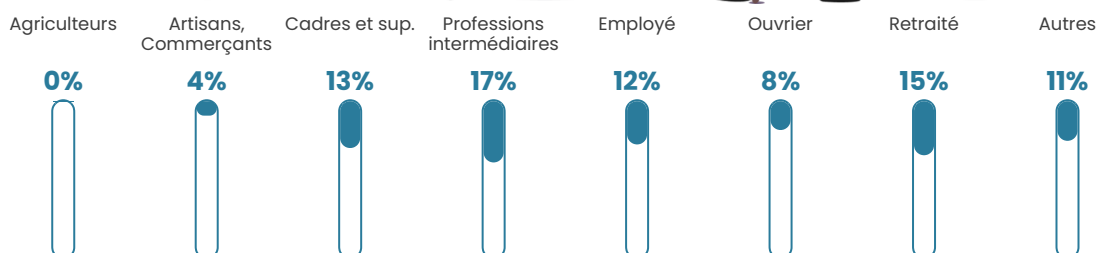

255 h/km²

Revenu moyen

28 480 €/an

Evolution du nombre d'habitants

Sources : Institut national de la statistique et des études économiques (insee) selon Les dernières parutions officielles de 2024 portant sur les années 2020, 2021 et 2022.

Tranche d'âge

Activité professionnelle

Niveau de diplôme

Composition des ménages

Profils électoraux

Premier tour

	Emmanuel MACRON	28.26 %
	Marine LE PEN	27.44 %
	Jean-Luc MÉLENCHON	17.44 %
	Éric ZEMMOUR	8.08 %
	Yannick JADOT	6.44 %
	Valérie PÉCRESE	4.93 %
	Fabien ROUSSEL	2.01 %
	Nicolas DUPONT- AIGNAN	2.01 %
	Jean LASSALLE	1.83 %
	Anne HIDALGO	0.73 %
	Philippe POUTOU	0.64 %
	Nathalie ARTHAUD	0.18 %