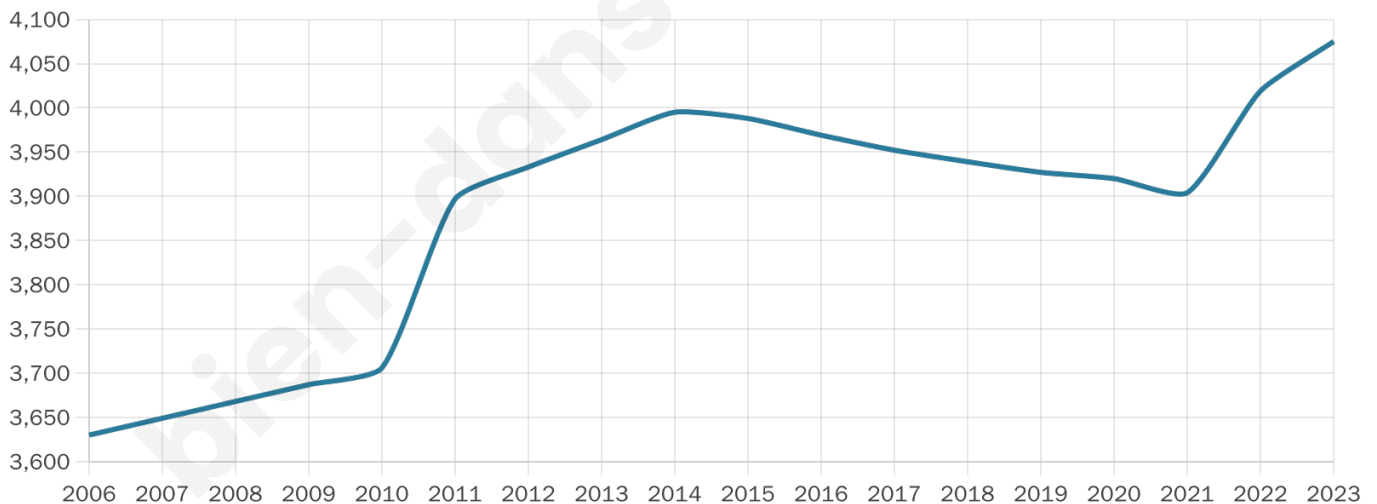

4 075

Age moyen

38 ans

Pop active

52.5%

Taux chômage

5.8%

Pop densité

255 h/km²

Revenu moyen

28 480 €/an

Evolution du nombre d'habitants

Sources : Institut national de la statistique et des études économiques (insee) selon Les dernières parutions officielles de 2024 portant sur les années 2020, 2021 et 2022.