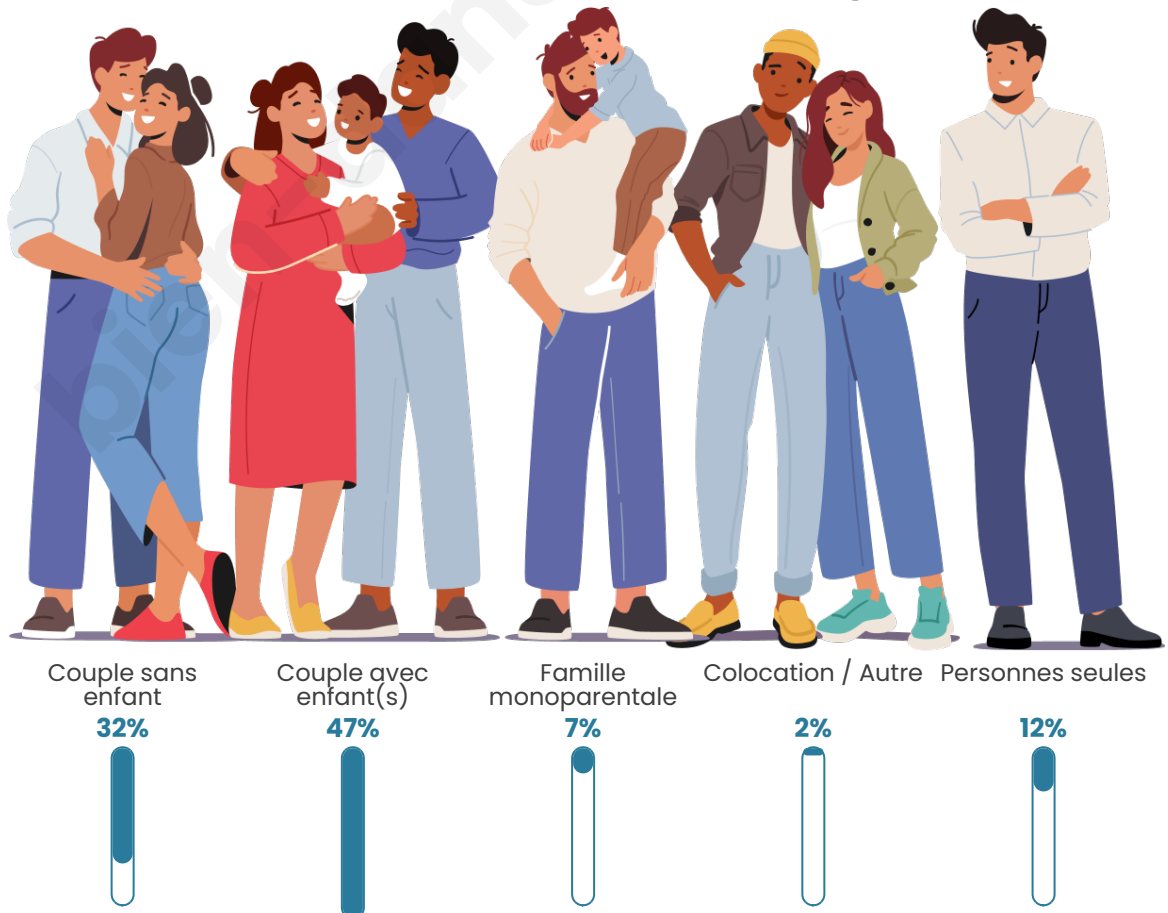

Tranche d'âge

Activité professionnelle

Niveau de diplôme

Composition des ménages

Profils électoraux

Premier tour

	Emmanuel MACRON	28.26 %
	Marine LE PEN	27.44 %
	Jean-Luc MÉLENCHON	17.44 %
	Éric ZEMMOUR	8.08 %
	Yannick JADOT	6.44 %
	Valérie PÉCRESE	4.93 %
	Fabien ROUSSEL	2.01 %
	Nicolas DUPONT- AIGNAN	2.01 %
	Jean LASSALLE	1.83 %
	Anne HIDALGO	0.73 %
	Philippe POUTOU	0.64 %
	Nathalie ARTHAUD	0.18 %