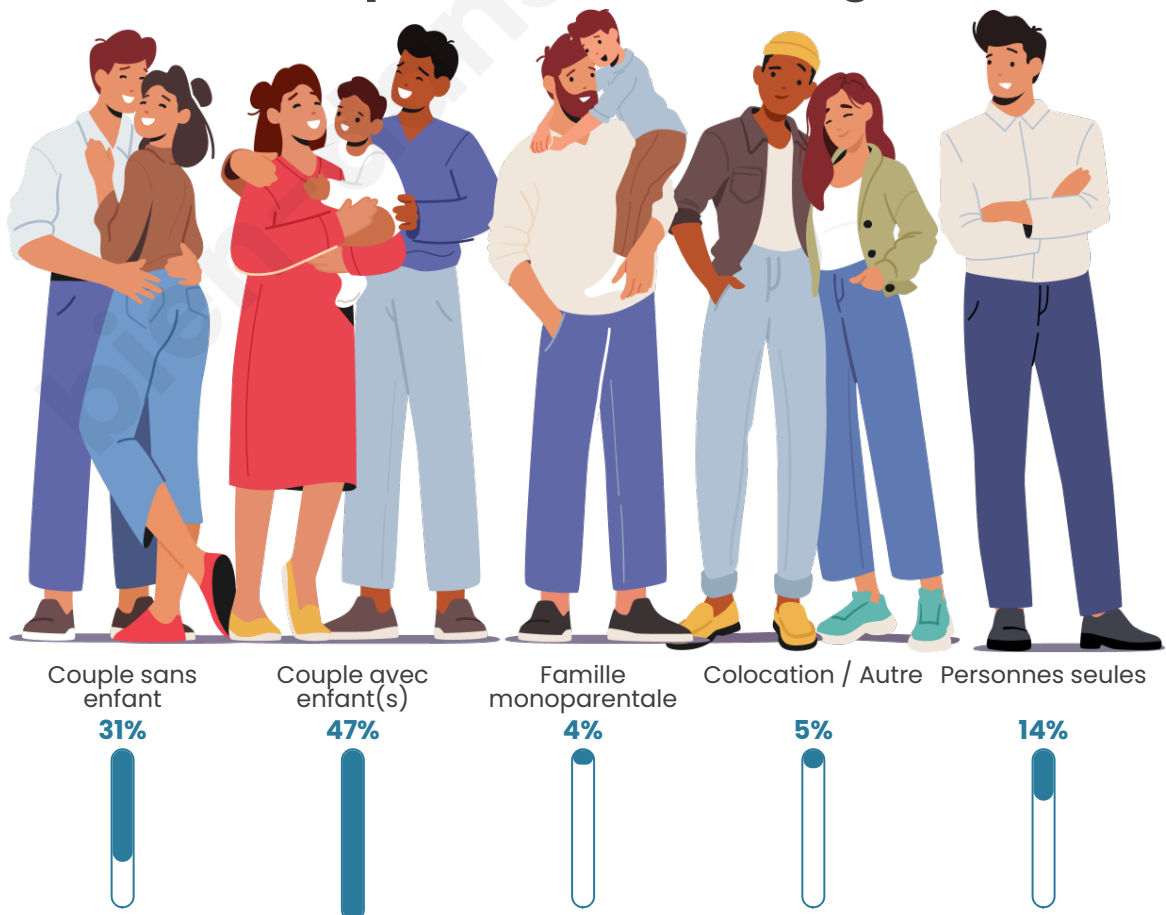

Tranche d'âge

Activité professionnelle

Niveau de diplôme

Composition des ménages

Profils électoraux

Premier tour

	Emmanuel MACRON	35.71 %
	Marine LE PEN	15.50 %
	Jean-Luc MÉLENCHON	13.98 %
	Éric ZEMMOUR	11.18 %
	Yannick JADOT	7.37 %
	Valérie PÉCRESE	5.21 %
	Nicolas DUPONT-AIGNAN	4.32 %
	Jean LASSALLE	2.92 %
	Fabien ROUSSEL	1.52 %
	Anne HIDALGO	1.52 %
	Nathalie ARTHAUD	0.51 %
	Philippe POUTOU	0.25 %