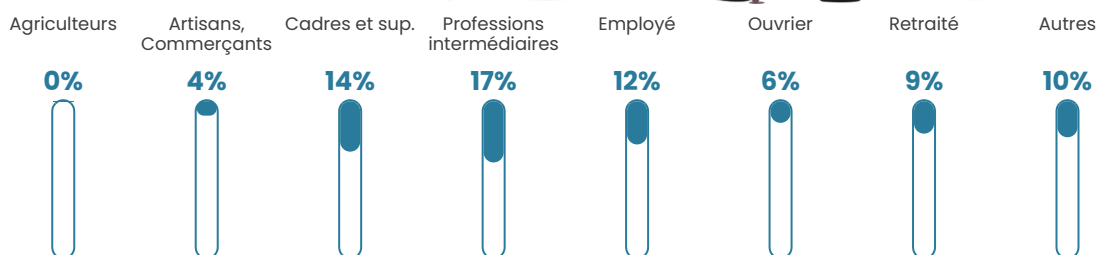

Age moyen

35 ans

Pop active

54.3%

Taux chômage

5.8%

Pop densité

474 h/km²

Revenu moyen

44 010 €/an

Evolution du nombre d'habitants

Sources : Institut national de la statistique et des études économiques (insee) selon Les dernières parutions officielles de 2024 portant sur les années 2020, 2021 et 2022.

Tranche d'âge

Activité professionnelle

Niveau de diplôme

Composition des ménages

Profils électoraux

Premier tour

	Emmanuel MACRON	35.71 %
	Marine LE PEN	15.50 %
	Jean-Luc MÉLENCHON	13.98 %
	Éric ZEMMOUR	11.18 %
	Yannick JADOT	7.37 %
	Valérie PÉCRESE	5.21 %
	Nicolas DUPONT-AIGNAN	4.32 %
	Jean LASSALLE	2.92 %
	Fabien ROUSSEL	1.52 %
	Anne HIDALGO	1.52 %
	Nathalie ARTHAUD	0.51 %
	Philippe POUTOU	0.25 %