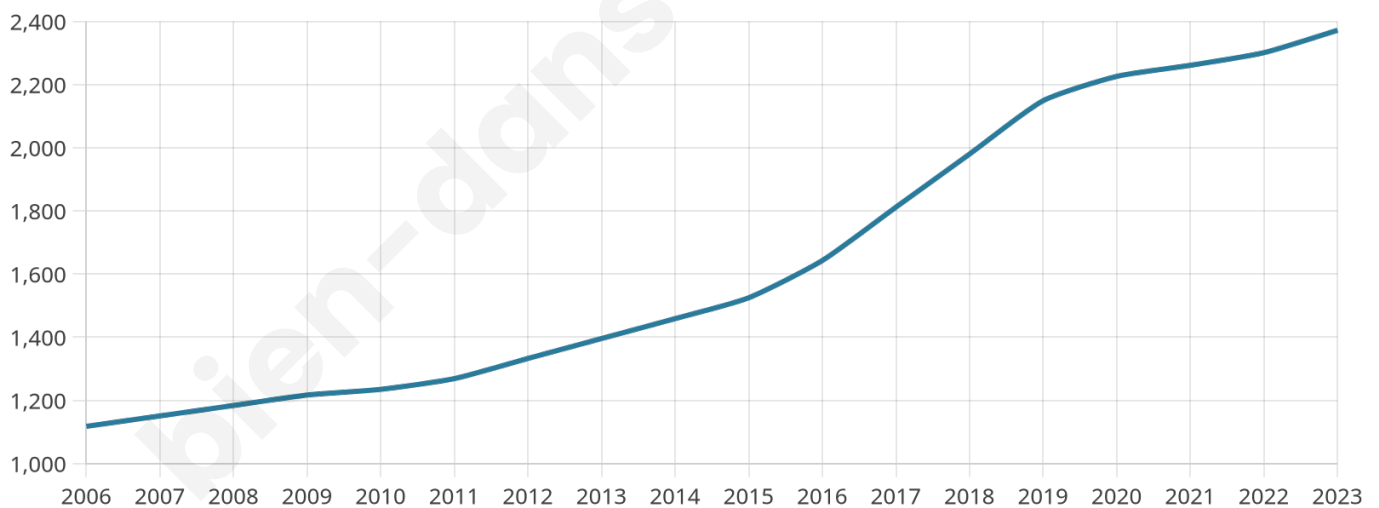

Age moyen

35 ans

Pop active

54.3%

Taux chômage

5.8%

Pop densité

474 h/km²

Revenu moyen

44 010 €/an

Evolution du nombre d'habitants

Sources : Institut national de la statistique et des études économiques (insee) selon Les dernières parutions officielles de 2024 portant sur les années 2020, 2021 et 2022.