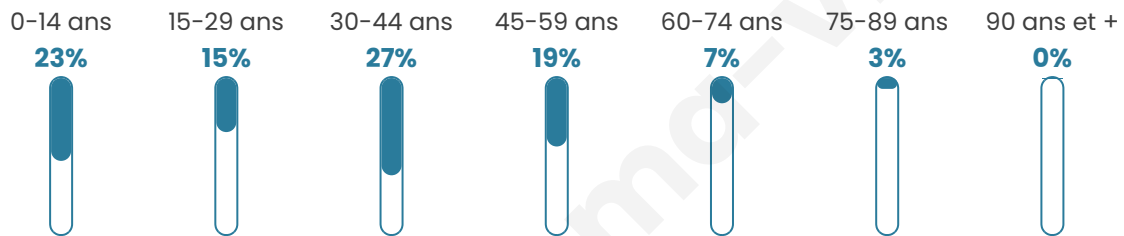

Age moyen

35 ans

Pop active

54.3%

Taux chômage

5.8%

Pop densité

474 h/km²

Revenu moyen

44 010 €/an

Evolution du nombre d'habitants

Sources : Institut national de la statistique et des études économiques (insee) selon Les dernières parutions officielles de 2024 portant sur les années 2020, 2021 et 2022.

Tranche d'âge

Activité professionnelle

Niveau de diplôme

Composition des ménages

Profils électoraux

Premier tour

	Emmanuel MACRON	35.71 %
	Marine LE PEN	15.50 %
	Jean-Luc MÉLENCHON	13.98 %
	Éric ZEMMOUR	11.18 %
	Yannick JADOT	7.37 %
	Valérie PÉCRESE	5.21 %
	Nicolas DUPONT-AIGNAN	4.32 %
	Jean LASSALLE	2.92 %
	Fabien ROUSSEL	1.52 %
	Anne HIDALGO	1.52 %
	Nathalie ARTHAUD	0.51 %
	Philippe POUTOU	0.25 %