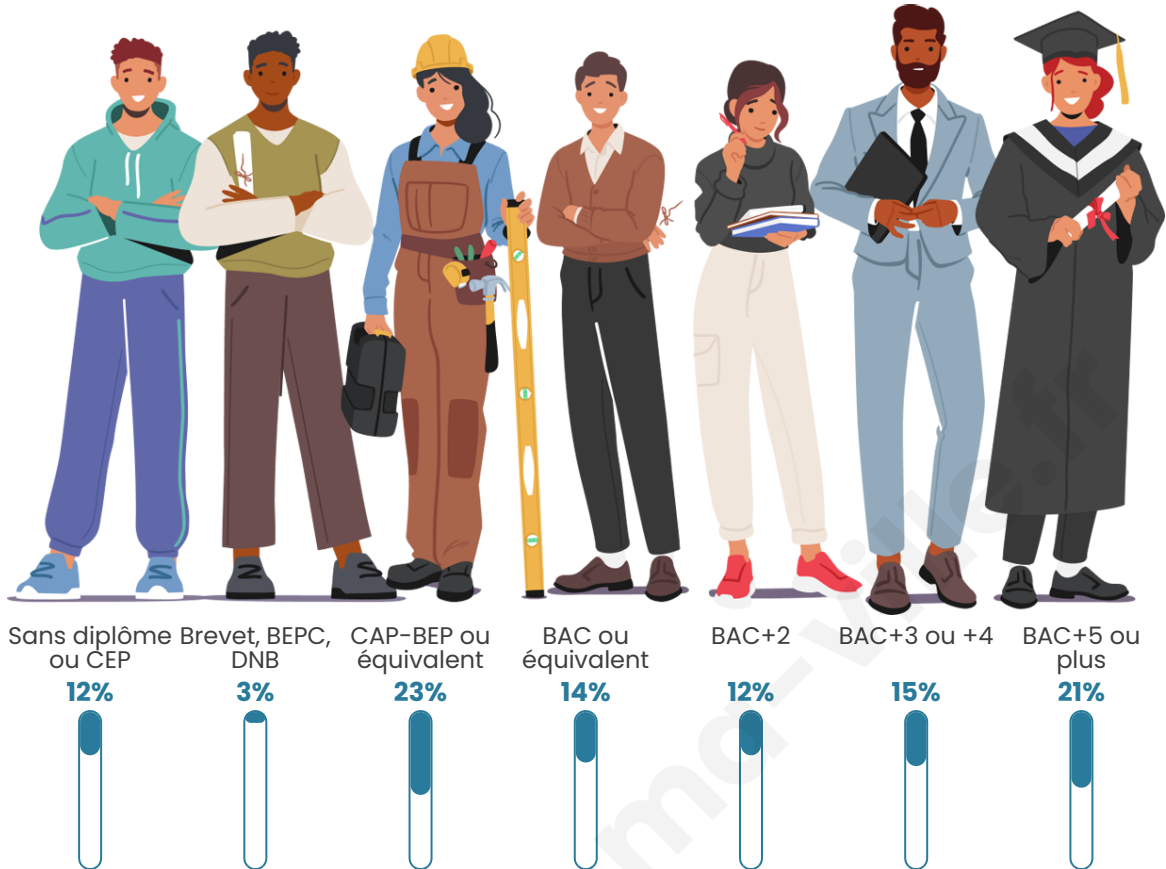

Age moyen

35 ans

Pop active

54.3%

Taux chômage

5.8%

Pop densité

474 h/km²

Tranche d'âge

Activité professionnelle

Niveau de diplôme

Composition des ménages

Profils électoraux

Premier tour

	Emmanuel MACRON	35.71 %
	Marine LE PEN	15.50 %
	Jean-Luc MÉLENCHON	13.98 %
	Éric ZEMMOUR	11.18 %
	Yannick JADOT	7.37 %
	Valérie PÉCRESE	5.21 %
	Nicolas DUPONT-AIGNAN	4.32 %
	Jean LASSALLE	2.92 %
	Fabien ROUSSEL	1.52 %
	Anne HIDALGO	1.52 %
	Nathalie ARTHAUD	0.51 %
	Philippe POUTOU	0.25 %