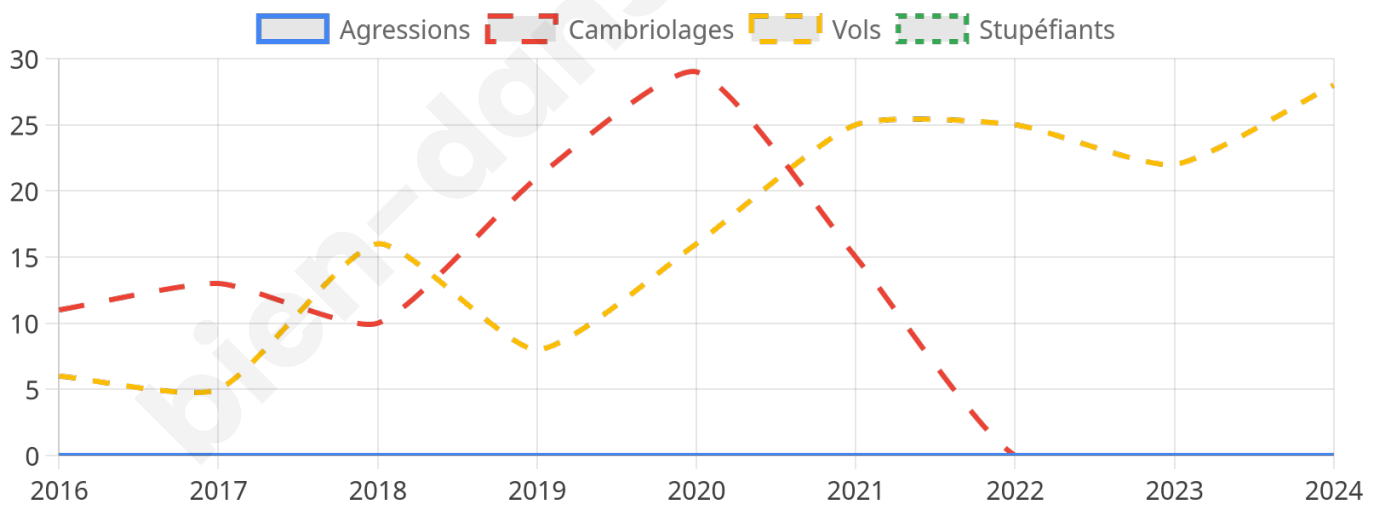

1 036 inscrits

Participation : 78.19%

Votes blancs : 2.59%

Votes nuls : 0.25%

Second tour

	Emmanuel MACRON	67,03 %
	Marine LE PEN	32,97 %

1 038 inscrits

Participation : 75.34%

Votes blancs : 6.01%

Votes nuls : 0.9%

Sécurité

Agressions physiques / sexuelles

0

Cambriolages

0

Vols / dégradations

28

Stupéfiants

0

Evolution du nombre d'infractions

Pour comparer

(en proportion du nombre d'habitants)

■ Ville ■ Département ■ Région

Sources : Bases statistiques communale, départementale et régionale de la délinquance enregistrée par la police et la gendarmerie nationales selon les dernières parutions officielles de 2025 portant sur l'année 2024 ([data.gouv](https://data.gouv.fr)).