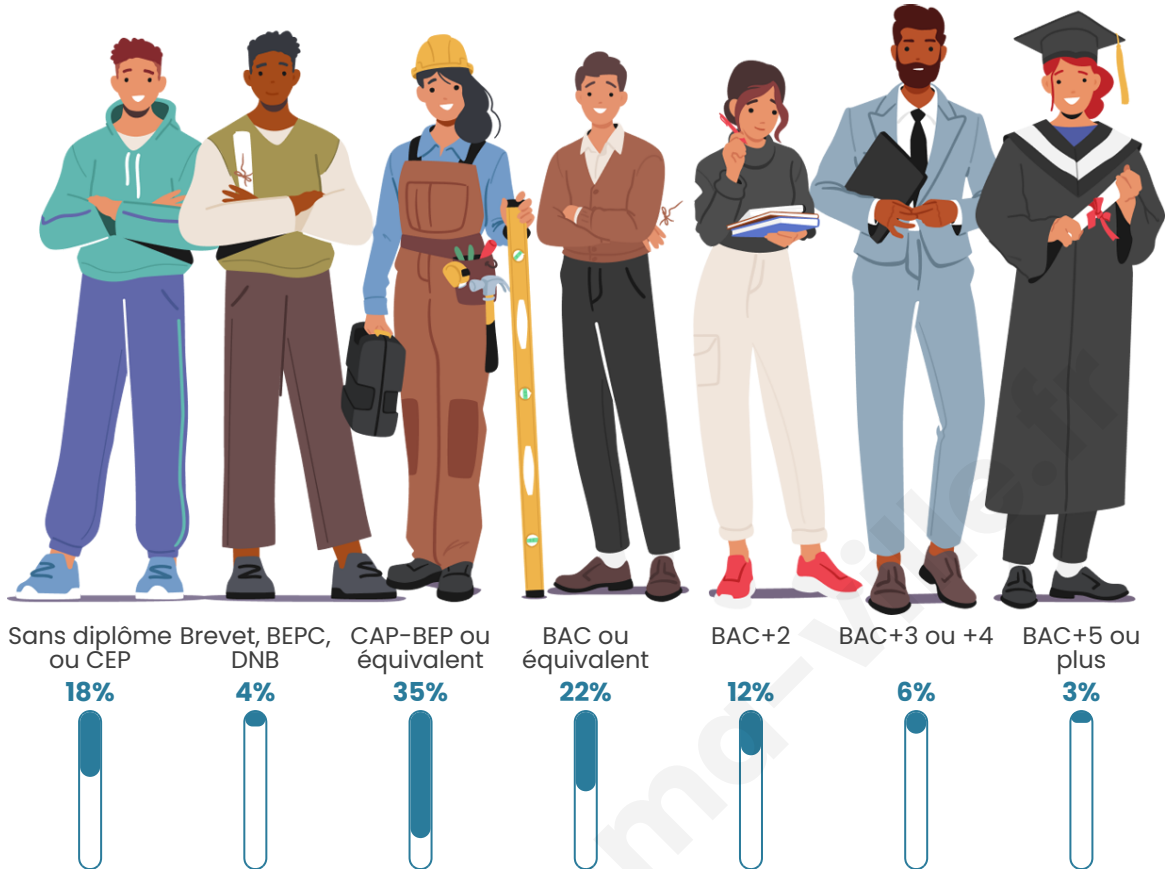

Tranche d'âge

Activité professionnelle

Niveau de diplôme

Composition des ménages

Profils électoraux

Premier tour

	Marine LE PEN	37.20 %
	Jean-Luc MÉLENCHON	21.28 %
	Emmanuel MACRON	15.92 %
	Éric ZEMMOUR	9.00 %
	Valérie PÉCRESSE	4.84 %
	Nicolas DUPONT-AIGNAN	2.94 %
	Yannick JADOT	2.77 %
	Jean LASSALLE	2.60 %
	Nathalie ARTHAUD	1.56 %
	Fabien ROUSSEL	1.04 %
	Anne HIDALGO	0.52 %
	Philippe POUTOU	0.35 %