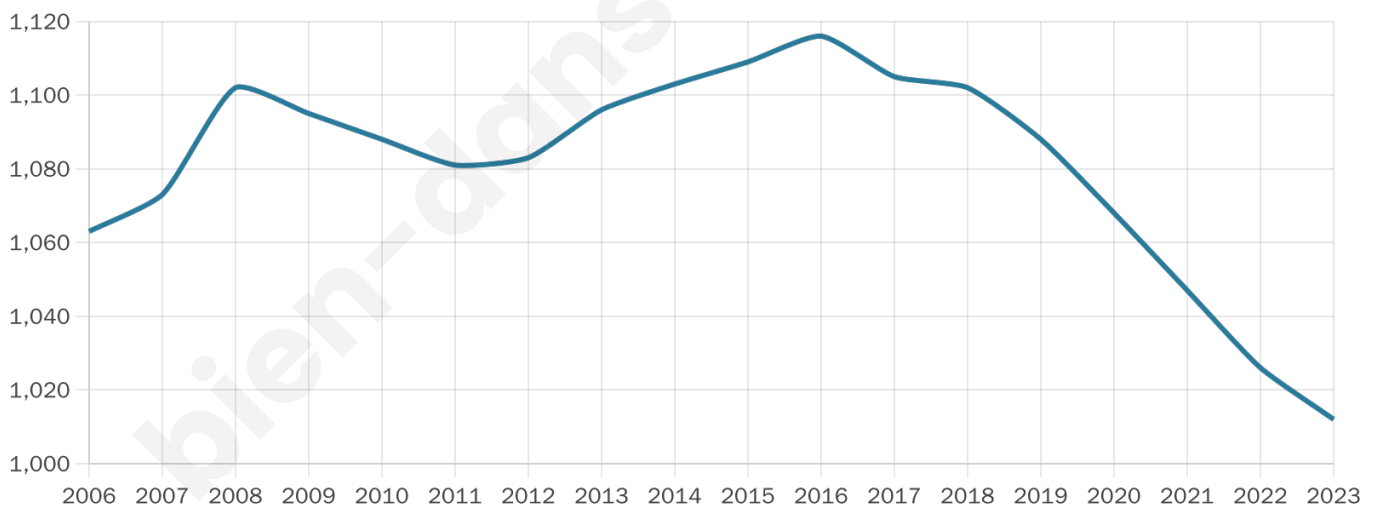

1 012

Age moyen

37 ans

Pop active

55.6%

Taux chômage

8.2%

Pop densité

78 h/km²

Revenu moyen

23 460 €/an

Evolution du nombre d'habitants

Sources : Institut national de la statistique et des études économiques (insee) selon Les dernières parutions officielles de 2024 portant sur les années 2020, 2021 et 2022.