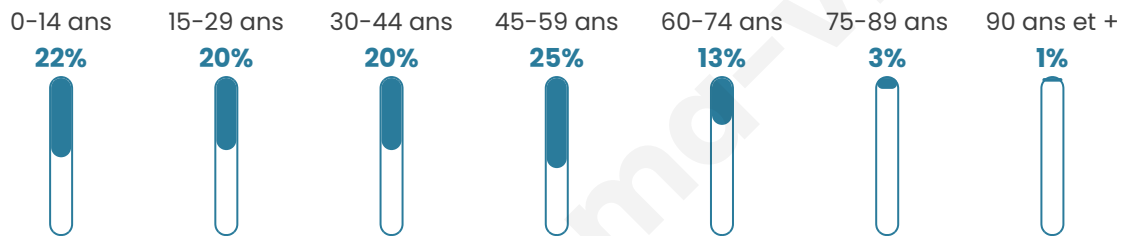

1 012

Age moyen

37 ans

Pop active

55.6%

Taux chômage

8.2%

Pop densité

78 h/km²

Revenu moyen

23 460 €/an

Evolution du nombre d'habitants

Sources : Institut national de la statistique et des études économiques (insee) selon Les dernières parutions officielles de 2024 portant sur les années 2020, 2021 et 2022.

Tranche d'âge

Activité professionnelle

Niveau de diplôme

Composition des ménages

Profils électoraux

Premier tour

	Marine LE PEN	37.20 %
	Jean-Luc MÉLENCHON	21.28 %
	Emmanuel MACRON	15.92 %
	Éric ZEMMOUR	9.00 %
	Valérie PÉCRESSE	4.84 %
	Nicolas DUPONT-AIGNAN	2.94 %
	Yannick JADOT	2.77 %
	Jean LASSALLE	2.60 %
	Nathalie ARTHAUD	1.56 %
	Fabien ROUSSEL	1.04 %
	Anne HIDALGO	0.52 %
	Philippe POUTOU	0.35 %

729 inscrits

Participation : 80.66%

Votes blancs : 1.36%

Votes nuls : 0.34%

Second tour

	Emmanuel MACRON	36,96 %
	Marine LE PEN	63,04 %

729 inscrits

Participation : 76.82%