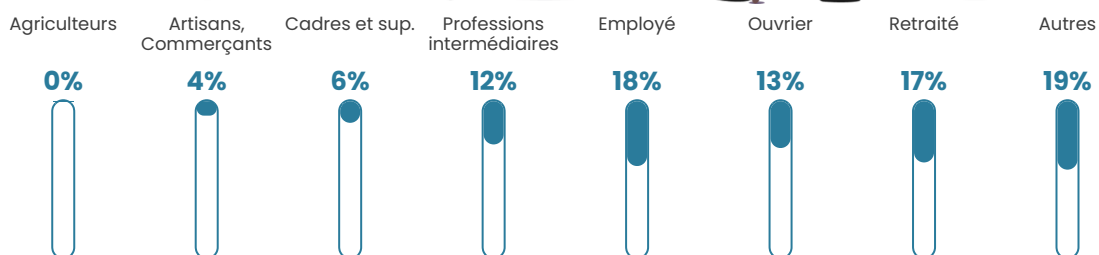

78 h/km²

Revenu moyen

23 460 €/an

Evolution du nombre d'habitants

Sources : Institut national de la statistique et des études économiques (insee) selon Les dernières parutions officielles de 2024 portant sur les années 2020, 2021 et 2022.

Tranche d'âge

Activité professionnelle

Niveau de diplôme

Composition des ménages

Profils électoraux

Premier tour

	Marine LE PEN	37.20 %
	Jean-Luc MÉLENCHON	21.28 %
	Emmanuel MACRON	15.92 %
	Éric ZEMMOUR	9.00 %
	Valérie PÉCRESSE	4.84 %
	Nicolas DUPONT-AIGNAN	2.94 %
	Yannick JADOT	2.77 %
	Jean LASSALLE	2.60 %
	Nathalie ARTHAUD	1.56 %
	Fabien ROUSSEL	1.04 %
	Anne HIDALGO	0.52 %
	Philippe POUTOU	0.35 %