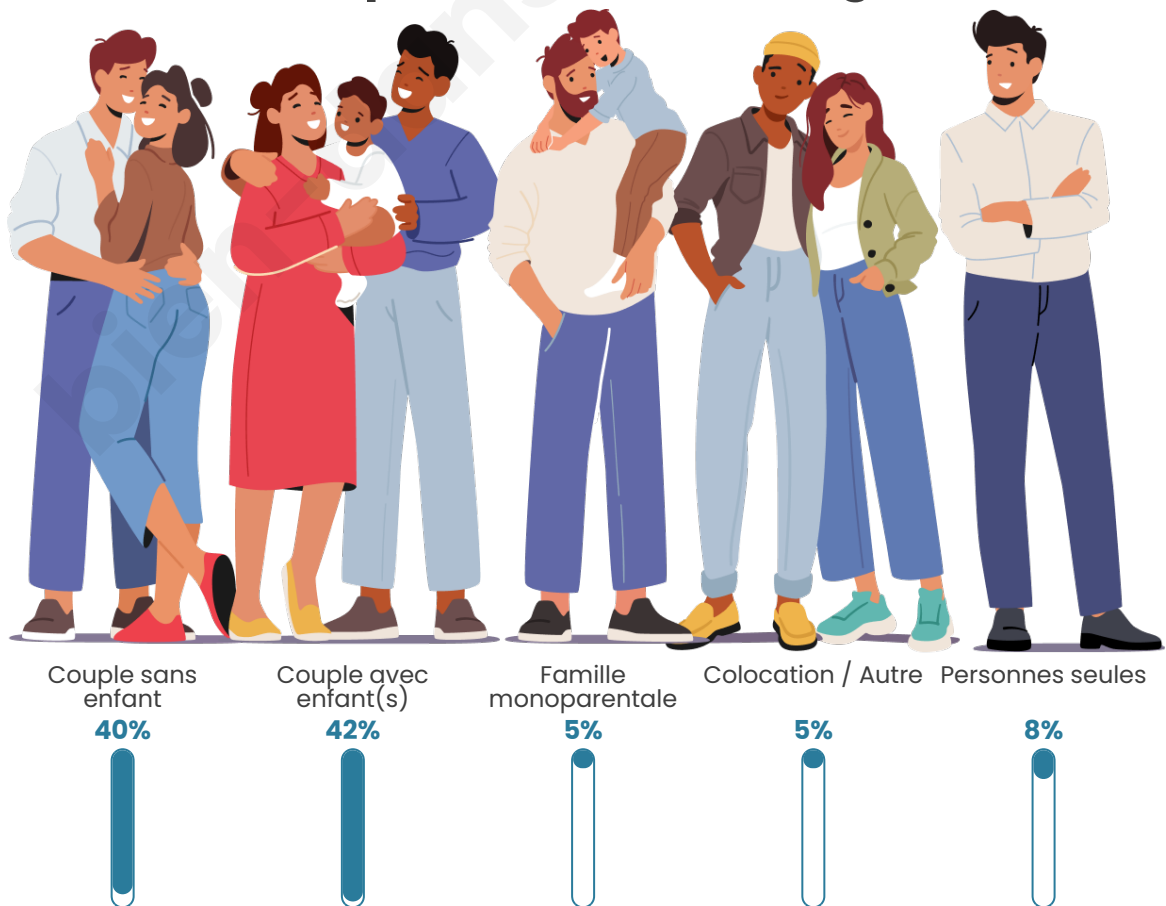

Tranche d'âge

Activité professionnelle

Niveau de diplôme

Composition des ménages

Profils électoraux

Premier tour

	Marine LE PEN	37.20 %
	Jean-Luc MÉLENCHON	21.28 %
	Emmanuel MACRON	15.92 %
	Éric ZEMMOUR	9.00 %
	Valérie PÉCRESSE	4.84 %
	Nicolas DUPONT-AIGNAN	2.94 %
	Yannick JADOT	2.77 %
	Jean LASSALLE	2.60 %
	Nathalie ARTHAUD	1.56 %
	Fabien ROUSSEL	1.04 %
	Anne HIDALGO	0.52 %
	Philippe POUTOU	0.35 %