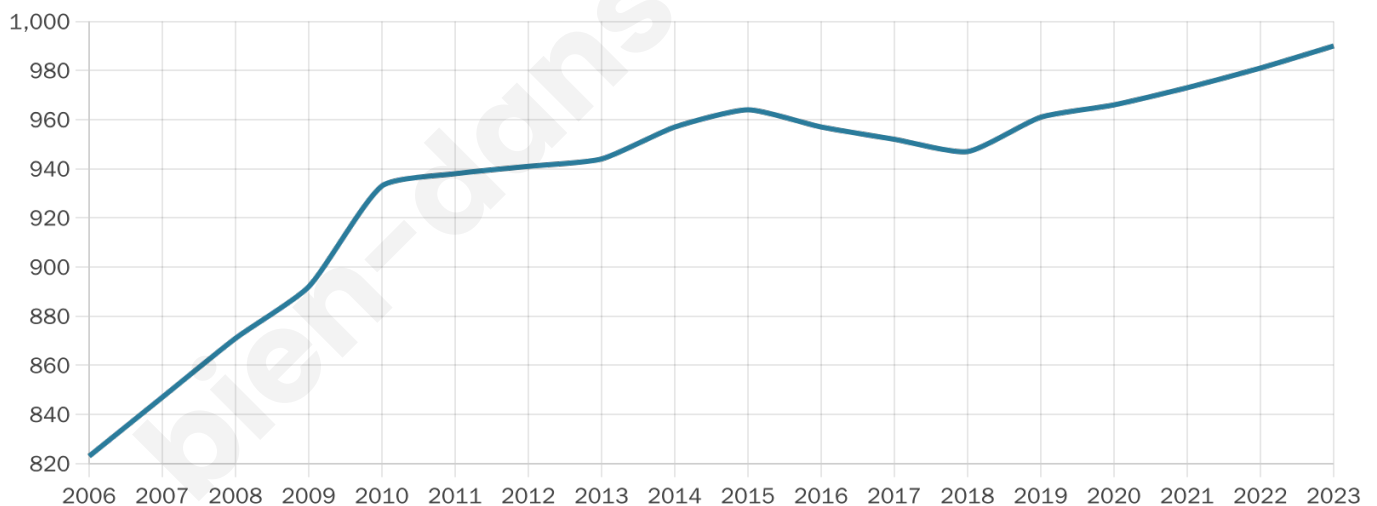

990

Age moyen

38 ans

Pop active

50.9%

Taux chômage

6.1%

Pop densité

58 h/km²

Revenu moyen

23 750 €/an

Evolution du nombre d'habitants

Sources : Institut national de la statistique et des études économiques (insee) selon Les dernières parutions officielles de 2024 portant sur les années 2020, 2021 et 2022.