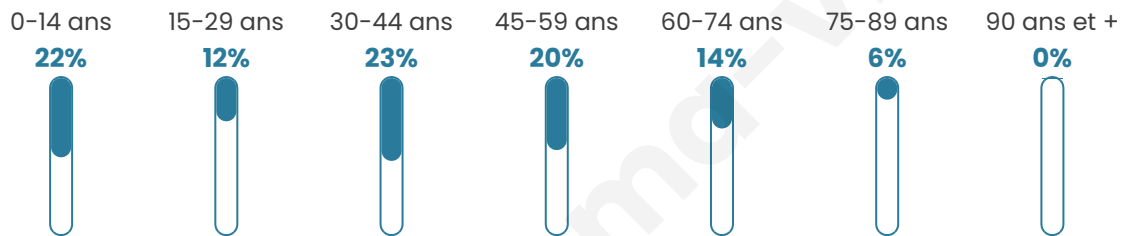

990

Age moyen

38 ans

Pop active

50.9%

Taux chômage

6.1%

Pop densité

58 h/km²

Revenu moyen

23 750 €/an

Evolution du nombre d'habitants

Sources : Institut national de la statistique et des études économiques (insee) selon Les dernières parutions officielles de 2024 portant sur les années 2020, 2021 et 2022.

Tranche d'âge

Activité professionnelle

Niveau de diplôme

Composition des ménages

Profils électoraux

Premier tour

	Marine LE PEN	43.00 %
	Emmanuel MACRON	22.76 %
	Jean-Luc MÉLENCHON	9.14 %
	Valérie PÉCRESSE	7.98 %
	Éric ZEMMOUR	5.45 %
	Jean LASSALLE	3.50 %
	Fabien ROUSSEL	2.33 %
	Yannick JADOT	2.14 %
	Anne HIDALGO	1.95 %
	Nicolas DUPONT-AIGNAN	1.56 %
	Philippe POUTOU	0.19 %
	Nathalie ARTHAUD	0.00 %

662 inscrits

Participation : 79.76%

Votes blancs : 1.89%

Votes nuls : 0.76%

Second tour

	Emmanuel MACRON	41,49 %
	Marine LE PEN	58,51 %

661 inscrits

Participation : 78.06%