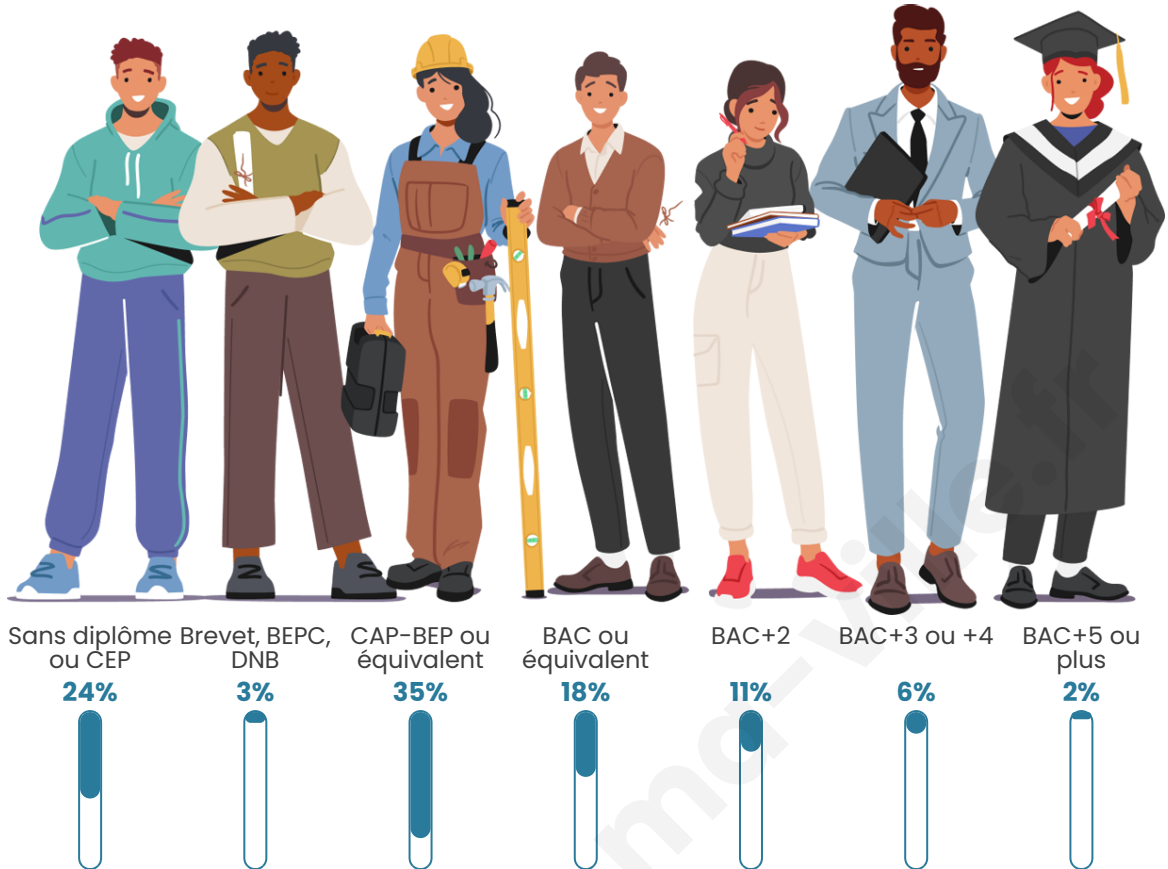

990

Age moyen

38 ans

Pop active

50.9%

Taux chômage

6.1%

Pop densité

Tranche d'âge

Activité professionnelle

Niveau de diplôme

Composition des ménages

Profils électoraux

Premier tour

	Marine LE PEN	43.00 %
	Emmanuel MACRON	22.76 %
	Jean-Luc MÉLENCHON	9.14 %
	Valérie PÉCRESSE	7.98 %
	Éric ZEMMOUR	5.45 %
	Jean LASSALLE	3.50 %
	Fabien ROUSSEL	2.33 %
	Yannick JADOT	2.14 %
	Anne HIDALGO	1.95 %
	Nicolas DUPONT-AIGNAN	1.56 %
	Philippe POUTOU	0.19 %
	Nathalie ARTHAUD	0.00 %