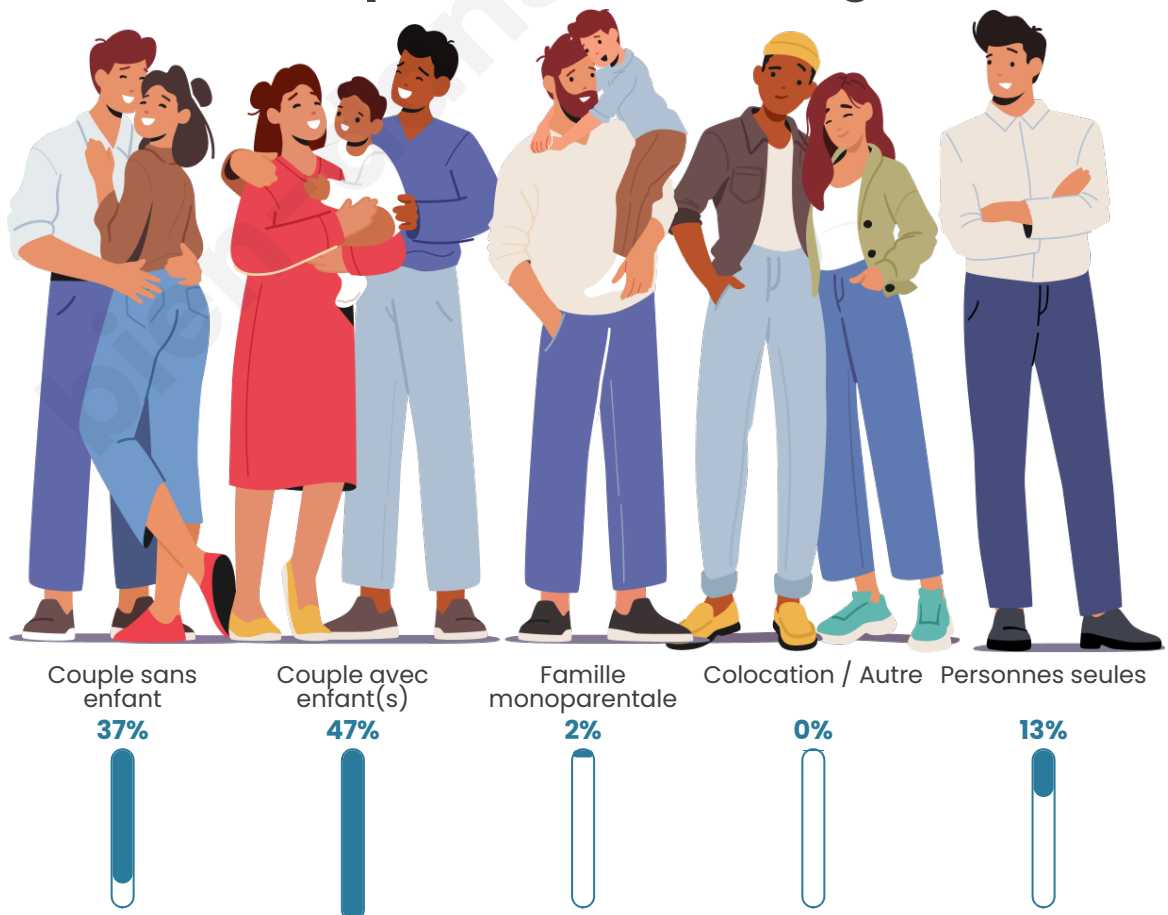

Tranche d'âge

Activité professionnelle

Niveau de diplôme

Composition des ménages

Profils électoraux

Premier tour

	Marine LE PEN	43.00 %
	Emmanuel MACRON	22.76 %
	Jean-Luc MÉLENCHON	9.14 %
	Valérie PÉCRESSE	7.98 %
	Éric ZEMMOUR	5.45 %
	Jean LASSALLE	3.50 %
	Fabien ROUSSEL	2.33 %
	Yannick JADOT	2.14 %
	Anne HIDALGO	1.95 %
	Nicolas DUPONT-AIGNAN	1.56 %
	Philippe POUTOU	0.19 %
	Nathalie ARTHAUD	0.00 %