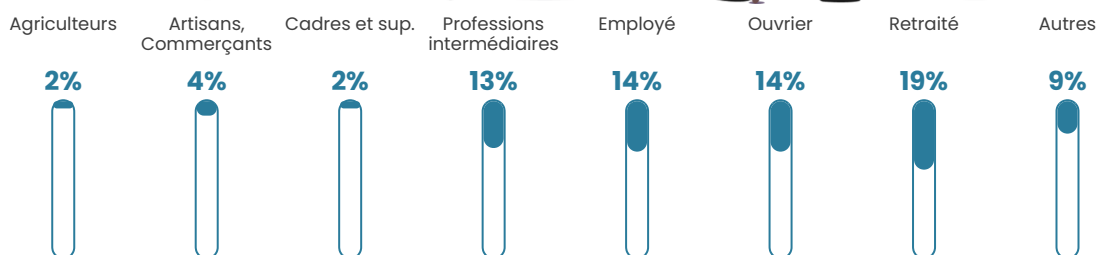

58 h/km²

Revenu moyen

23 750 €/an

Evolution du nombre d'habitants

Sources : Institut national de la statistique et des études économiques (insee) selon Les dernières parutions officielles de 2024 portant sur les années 2020, 2021 et 2022.

Tranche d'âge

Activité professionnelle

Niveau de diplôme

Composition des ménages

Profils électoraux

Premier tour

	Marine LE PEN	43.00 %
	Emmanuel MACRON	22.76 %
	Jean-Luc MÉLENCHON	9.14 %
	Valérie PÉCRESSE	7.98 %
	Éric ZEMMOUR	5.45 %
	Jean LASSALLE	3.50 %
	Fabien ROUSSEL	2.33 %
	Yannick JADOT	2.14 %
	Anne HIDALGO	1.95 %
	Nicolas DUPONT-AIGNAN	1.56 %
	Philippe POUTOU	0.19 %
	Nathalie ARTHAUD	0.00 %