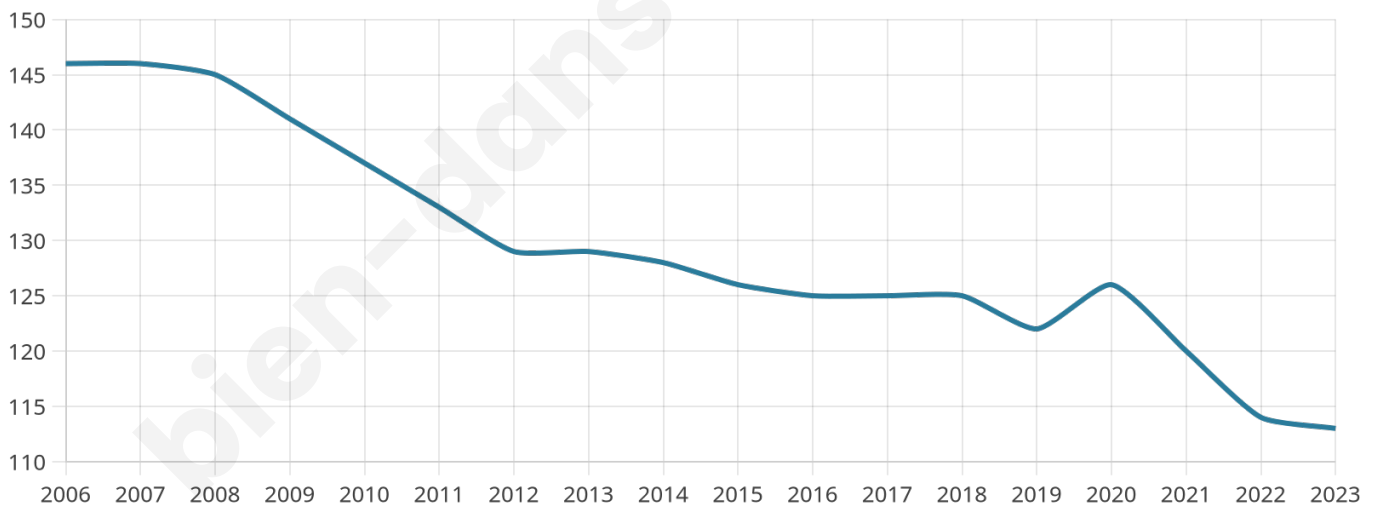

# Statistiques sur la population

Nombre d'habitants

**113**

Age moyen

**48 ans**

Pop active

**54%**

Taux chômage

**6%**

Pop densité

**38 h/km<sup>2</sup>**

Revenu moyen

**25 400 €/an**

## Evolution du nombre d'habitants

Sources : Institut national de la statistique et des études économiques (insee) selon Les dernières parutions officielles de 2024 portant sur les années 2020, 2021 et 2022.