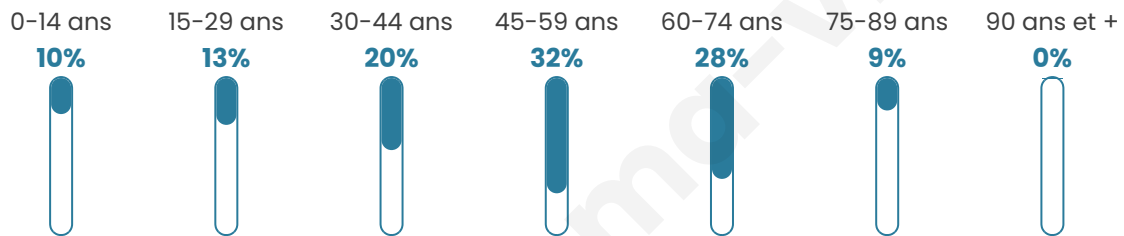

# Statistiques sur la population

Nombre d'habitants

**113**

Age moyen

**48 ans**

Pop active

**54%**

Taux chômage

**6%**

Pop densité

**38 h/km<sup>2</sup>**

Revenu moyen

**25 400 €/an**

## Evolution du nombre d'habitants

Sources : Institut national de la statistique et des études économiques (insee) selon Les dernières parutions officielles de 2024 portant sur les années 2020, 2021 et 2022.

## Tranche d'âge