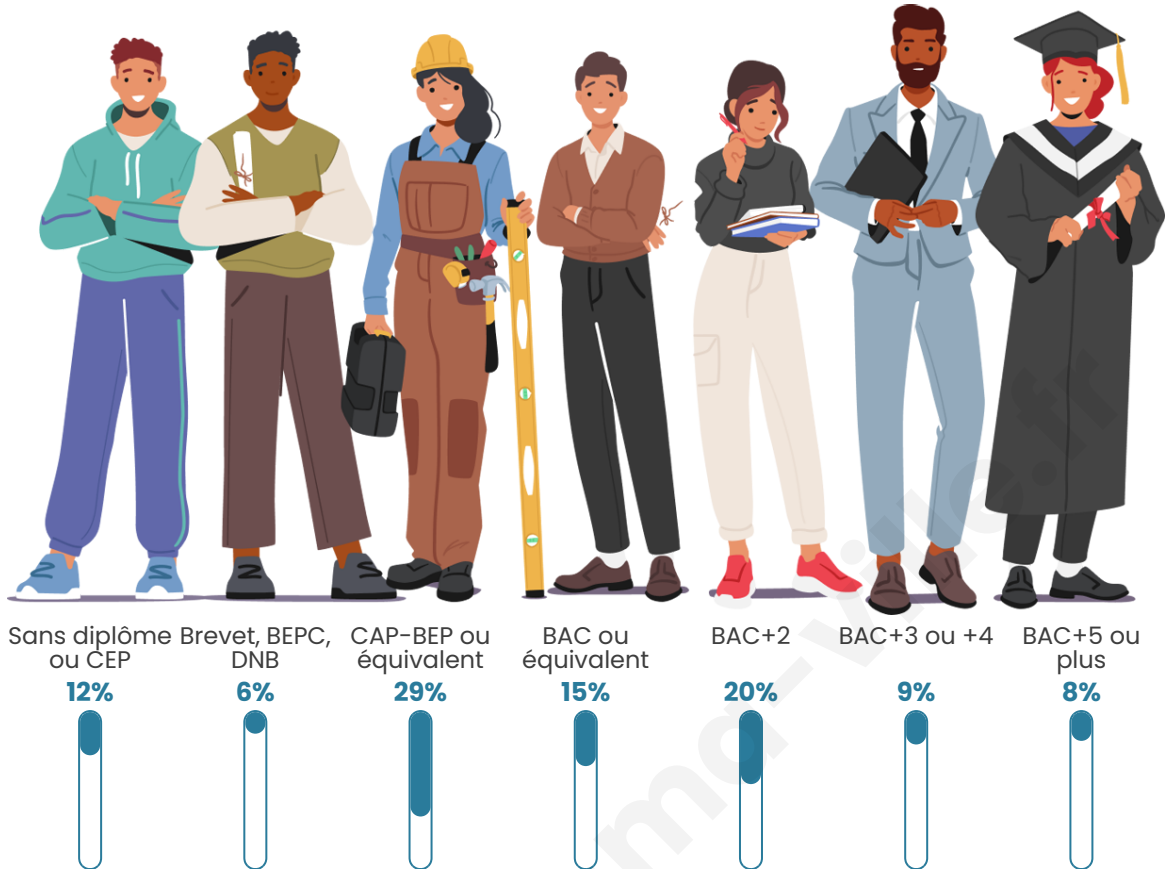

Statistiques sur la population

Nombre d'habitants

757

Age moyen

35 ans

Pop active

48.9%

Taux chômage

Tranche d'âge

Activité professionnelle

Niveau de diplôme

Composition des ménages

Profils électoraux

Premier tour

	Emmanuel MACRON	32.71 %
	Marine LE PEN	18.22 %
	Jean-Luc MÉLENCHON	16.36 %
	Éric ZEMMOUR	8.55 %
	Jean LASSALLE	6.69 %
	Yannick JADOT	5.95 %
	Nicolas DUPONT- AIGNAN	4.46 %
	Valérie PÉCRESE	3.35 %
	Fabien ROUSSEL	1.49 %
	Anne HIDALGO	1.49 %
	Nathalie ARTHAUD	0.37 %
	Philippe POUTOU	0.37 %