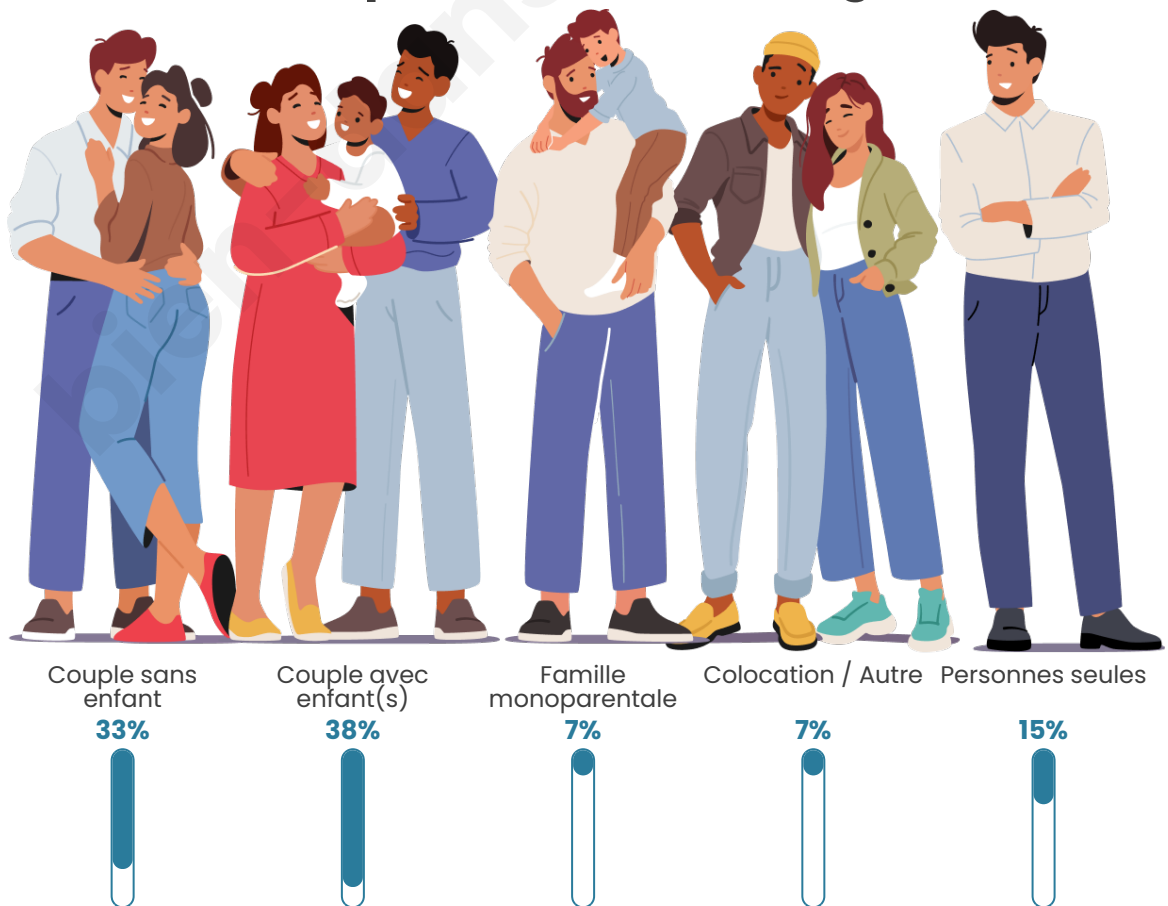

Statistiques sur la population

Nombre d'habitants

757

Age moyen

35 ans

Pop active

48.9%

Taux chômage

Tranche d'âge

Activité professionnelle

Niveau de diplôme

Composition des ménages

Profils électoraux

Premier tour

	Emmanuel MACRON	32.71 %
	Marine LE PEN	18.22 %
	Jean-Luc MÉLENCHON	16.36 %
	Éric ZEMMOUR	8.55 %
	Jean LASSALLE	6.69 %
	Yannick JADOT	5.95 %
	Nicolas DUPONT- AIGNAN	4.46 %
	Valérie PÉCRESE	3.35 %
	Fabien ROUSSEL	1.49 %
	Anne HIDALGO	1.49 %
	Nathalie ARTHAUD	0.37 %
	Philippe POUTOU	0.37 %