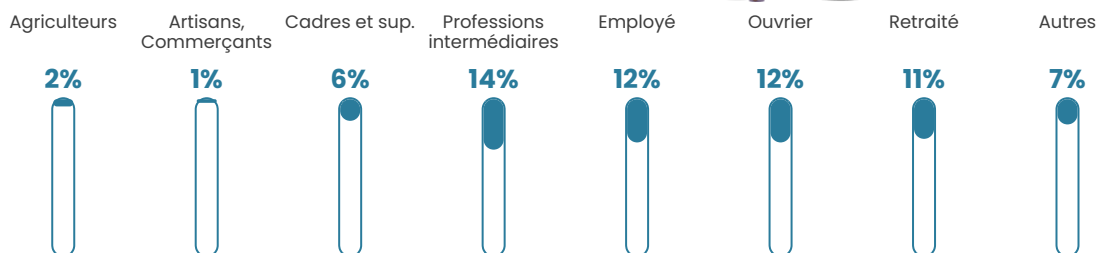

6.5%

Pop densité

151 h/km²

Revenu moyen

38 880 €/an

Evolution du nombre d'habitants

Sources : Institut national de la statistique et des études économiques (insee) selon Les dernières parutions officielles de 2024 portant sur les années 2020, 2021 et 2022.

Tranche d'âge

Activité professionnelle

Niveau de diplôme

Composition des ménages

Profils électoraux

Premier tour

	Emmanuel MACRON	32.71 %
	Marine LE PEN	18.22 %
	Jean-Luc MÉLENCHON	16.36 %
	Éric ZEMMOUR	8.55 %
	Jean LASSALLE	6.69 %
	Yannick JADOT	5.95 %
	Nicolas DUPONT- AIGNAN	4.46 %
	Valérie PÉCRESE	3.35 %
	Fabien ROUSSEL	1.49 %
	Anne HIDALGO	1.49 %
	Nathalie ARTHAUD	0.37 %
	Philippe POUTOU	0.37 %