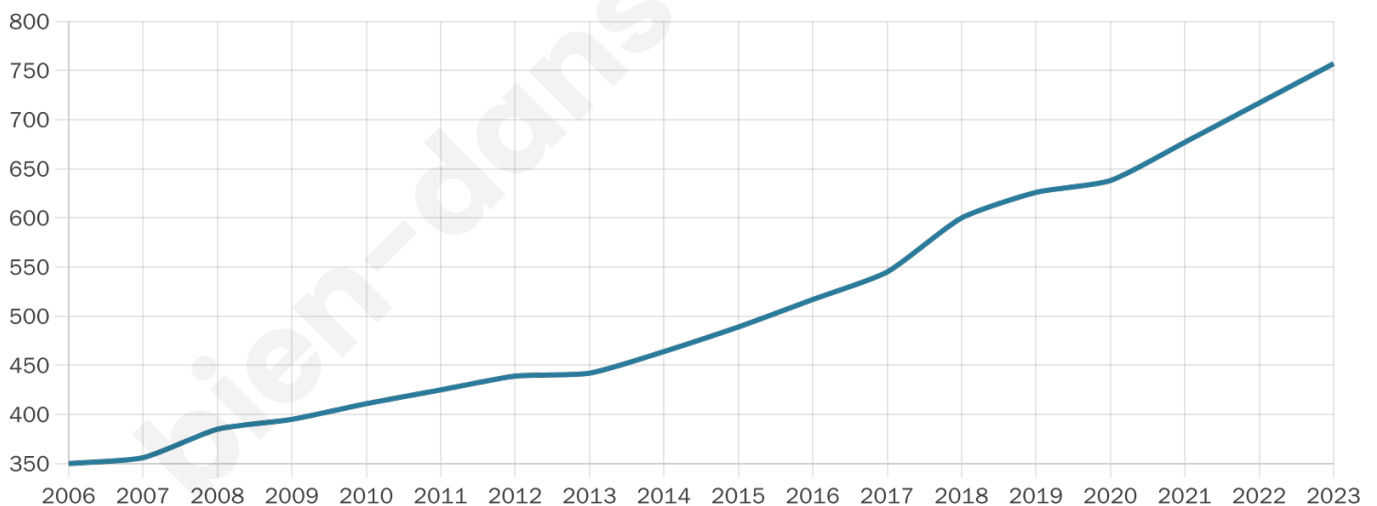

Statistiques sur la population

Nombre d'habitants

757

Age moyen

35 ans

Pop active

48.9%

Taux chômage

6.5%

Pop densité

151 h/km²

Revenu moyen

38 880 €/an

Evolution du nombre d'habitants

Sources : Institut national de la statistique et des études économiques (insee) selon Les dernières parutions officielles de 2024 portant sur les années 2020, 2021 et 2022.

Tranche d'âge

Activité professionnelle

Niveau de diplôme

Composition des ménages

Profils électoraux

Premier tour

	Emmanuel MACRON	32.71 %
	Marine LE PEN	18.22 %
	Jean-Luc MÉLENCHON	16.36 %
	Éric ZEMMOUR	8.55 %
	Jean LASSALLE	6.69 %
	Yannick JADOT	5.95 %
	Nicolas DUPONT- AIGNAN	4.46 %
	Valérie PÉCRESE	3.35 %
	Fabien ROUSSEL	1.49 %
	Anne HIDALGO	1.49 %
	Nathalie ARTHAUD	0.37 %
	Philippe POUTOU	0.37 %