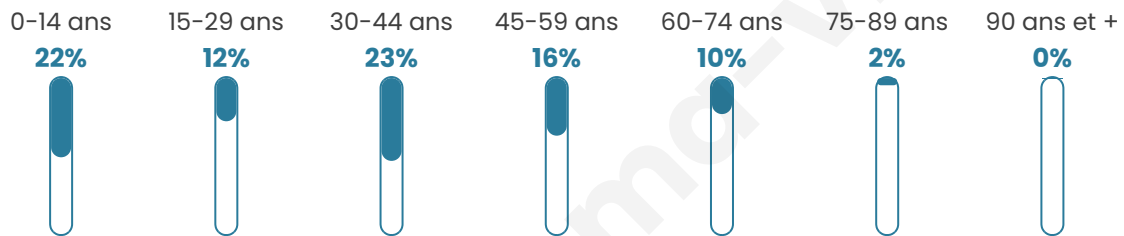

Statistiques sur la population

Nombre d'habitants

757

Age moyen

35 ans

Pop active

48.9%

Taux chômage

6.5%

Pop densité

151 h/km²

Revenu moyen

38 880 €/an

Evolution du nombre d'habitants

Sources : Institut national de la statistique et des études économiques (insee) selon Les dernières parutions officielles de 2024 portant sur les années 2020, 2021 et 2022.

Tranche d'âge

Activité professionnelle

Niveau de diplôme

Composition des ménages

Profils électoraux

Premier tour

	Emmanuel MACRON	32.71 %
	Marine LE PEN	18.22 %
	Jean-Luc MÉLENCHON	16.36 %
	Éric ZEMMOUR	8.55 %
	Jean LASSALLE	6.69 %
	Yannick JADOT	5.95 %
	Nicolas DUPONT- AIGNAN	4.46 %
	Valérie PÉCRESE	3.35 %
	Fabien ROUSSEL	1.49 %
	Anne HIDALGO	1.49 %
	Nathalie ARTHAUD	0.37 %
	Philippe POUTOU	0.37 %