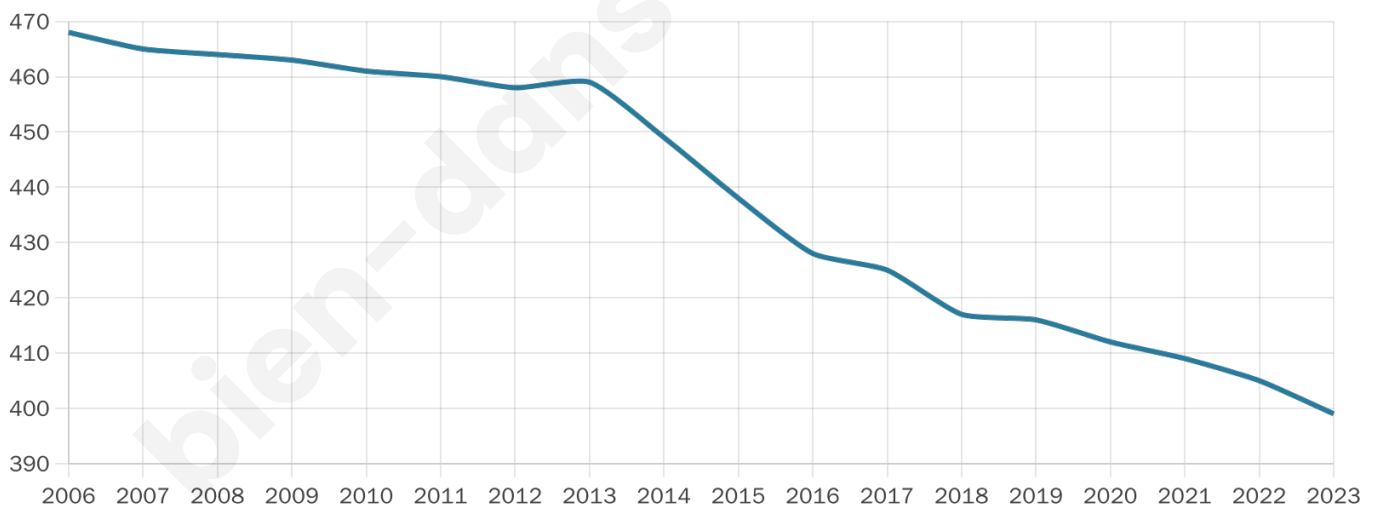

Situation géographique

i Informations clés

- **Région** : Hauts-de-France
- **Département** : Oise
- **Code postal** : 60440
- **Superficie** : 10 km²

Statistiques sur la population

Nombre d'habitants

399

Age moyen

40 ans

Pop active

57.6%

Taux chômage

6.5%

Pop densité

40 h/km²

Revenu moyen

27 250 €/an

Evolution du nombre d'habitants

Sources : Institut national de la statistique et des études économiques (insee) selon Les dernières parutions officielles de 2024 portant sur les années 2020, 2021 et 2022.