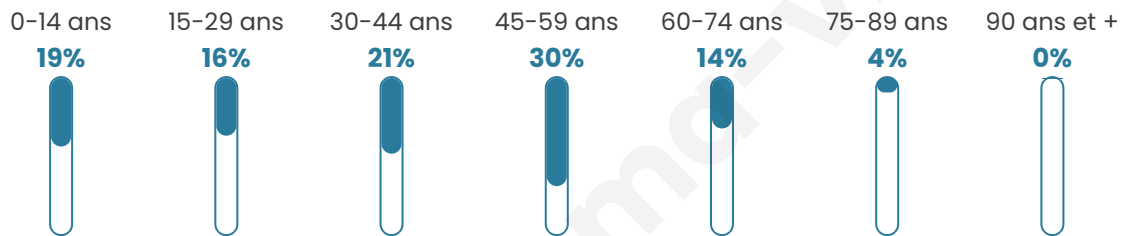

Situation géographique

i Informations clés

- **Région** : Hauts-de-France
- **Département** : Oise
- **Code postal** : 60440
- **Superficie** : 10 km²

Statistiques sur la population

Nombre d'habitants

399

Age moyen

40 ans

Pop active

57.6%

Taux chômage

6.5%

Pop densité

40 h/km²

Revenu moyen

Tranche d'âge

Activité professionnelle

Niveau de diplôme

Composition des ménages

Profils électoraux

Premier tour

	Marine LE PEN	41.98 %
	Emmanuel MACRON	15.23 %
	Jean-Luc MÉLENCHON	15.23 %
	Valérie PÉCRESSÉ	8.23 %
	Éric ZEMMOUR	7.82 %
	Jean LASSALLE	3.29 %
	Yannick JADOT	3.29 %
	Nicolas DUPONT-AIGNAN	3.29 %
	Fabien ROUSSEL	1.23 %
	Philippe POUTOU	0.41 %
	Nathalie ARTHAUD	0.00 %
	Anne HIDALGO	0.00 %