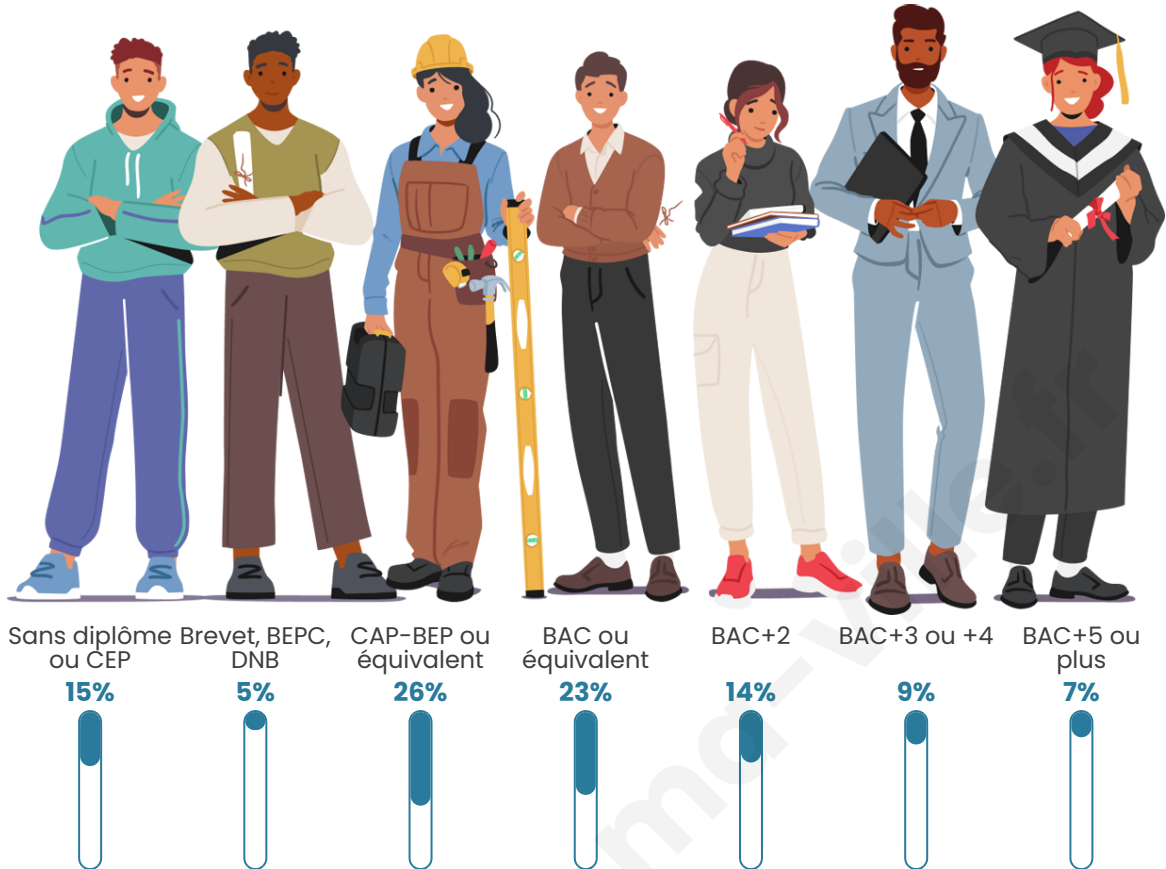

Tranche d'âge

Activité professionnelle

Niveau de diplôme

Composition des ménages

Profils électoraux

Premier tour

	Marine LE PEN	41.98 %
	Emmanuel MACRON	15.23 %
	Jean-Luc MÉLENCHON	15.23 %
	Valérie PÉCRESSÉ	8.23 %
	Éric ZEMMOUR	7.82 %
	Jean LASSALLE	3.29 %
	Yannick JADOT	3.29 %
	Nicolas DUPONT-AIGNAN	3.29 %
	Fabien ROUSSEL	1.23 %
	Philippe POUTOU	0.41 %
	Nathalie ARTHAUD	0.00 %
	Anne HIDALGO	0.00 %