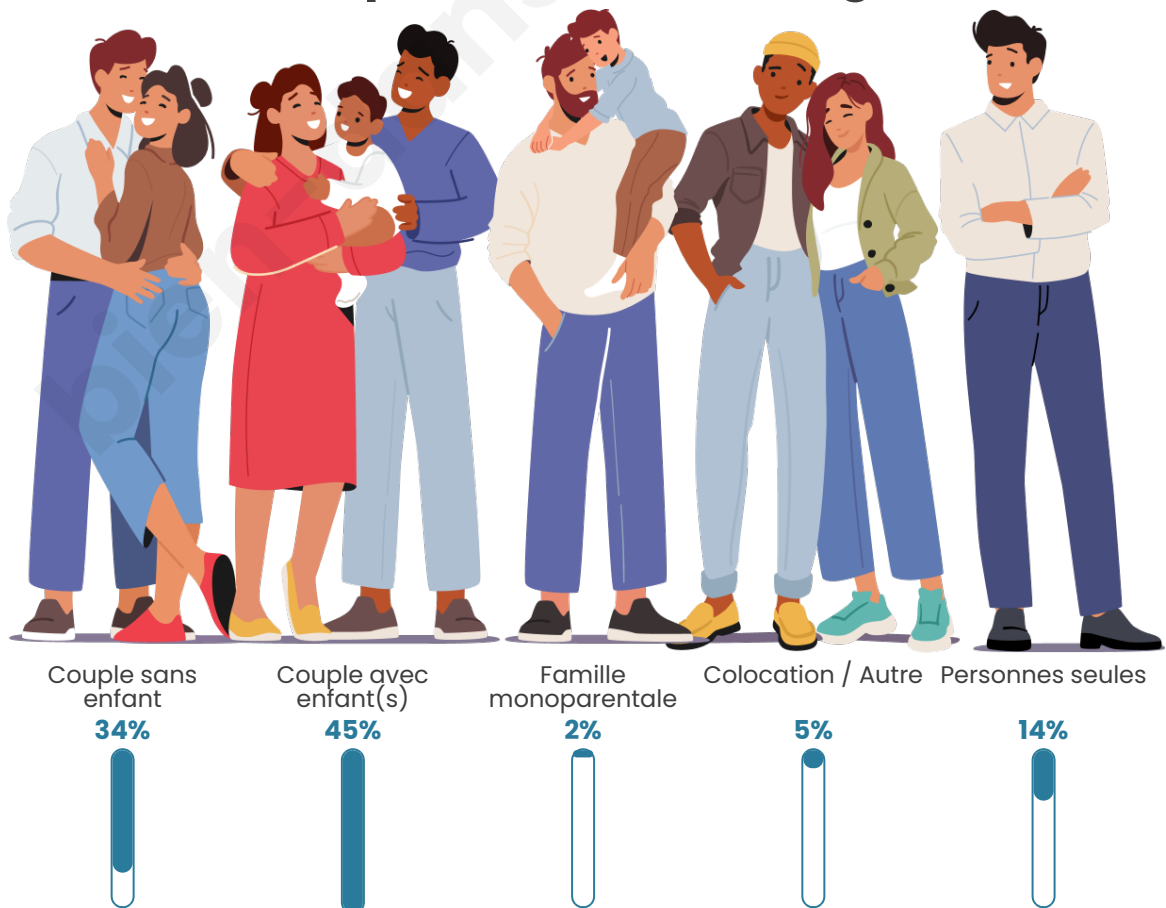

Tranche d'âge

Activité professionnelle

Niveau de diplôme

Composition des ménages

Profils électoraux

Premier tour

	Marine LE PEN	41.98 %
	Emmanuel MACRON	15.23 %
	Jean-Luc MÉLENCHON	15.23 %
	Valérie PÉCRESSÉ	8.23 %
	Éric ZEMMOUR	7.82 %
	Jean LASSALLE	3.29 %
	Yannick JADOT	3.29 %
	Nicolas DUPONT-AIGNAN	3.29 %
	Fabien ROUSSEL	1.23 %
	Philippe POUTOU	0.41 %
	Nathalie ARTHAUD	0.00 %
	Anne HIDALGO	0.00 %