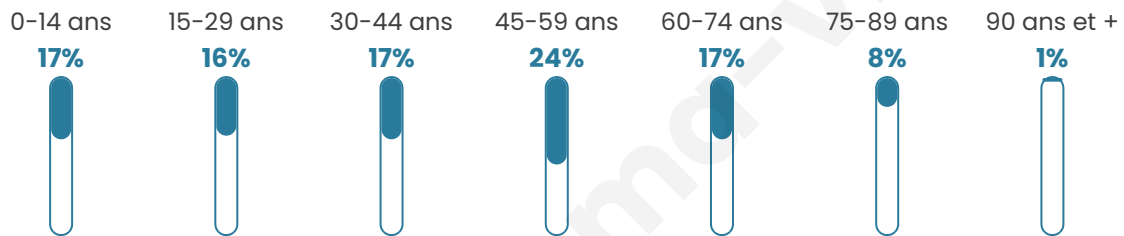

Nombre d'habitants

5 502

Age moyen

43 ans

Pop active

49.9%

Taux chômage

6.4%

Pop densité

423 h/km²

Revenu moyen

33 230 €/an

Evolution du nombre d'habitants

Sources : Institut national de la statistique et des études économiques (insee) selon Les dernières parutions officielles de 2024 portant sur les années 2020, 2021 et 2022.

Tranche d'âge

Activité professionnelle

Niveau de diplôme

Composition des ménages

Profils électoraux

Premier tour

	Emmanuel MACRON	37.07 %
	Jean-Luc MÉLENCHON	16.50 %
	Valérie PÉCRESSE	11.80 %
	Marine LE PEN	10.89 %
	Éric ZEMMOUR	8.89 %
	Yannick JADOT	8.37 %
	Jean LASSALLE	2.14 %
	Nicolas DUPONT- AIGNAN	1.73 %
	Fabien ROUSSEL	1.23 %
	Anne HIDALGO	0.88 %
	Philippe POUTOU	0.35 %
	Nathalie ARTHAUD	0.15 %

4 207 inscrits

Participation : 82.2%

Votes blancs : 1.10%

Votes nuls : 0.38%

Second tour

	Emmanuel MACRON	74,78 %
	Marine LE PEN	25,22 %

4 202 inscrits

Participation : 78.01%