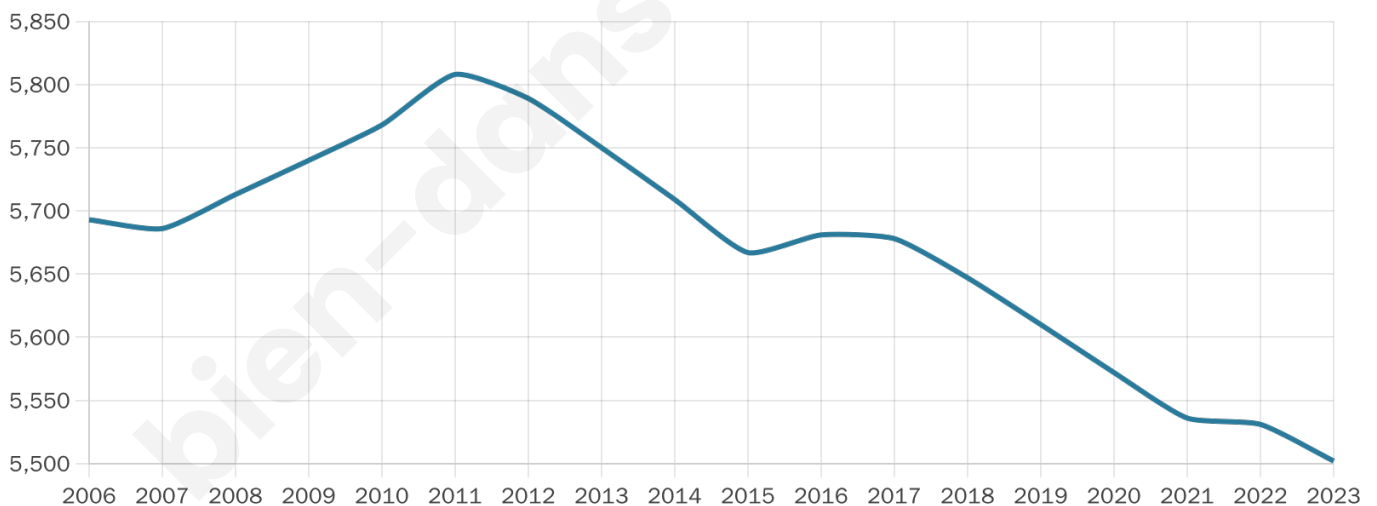

Nombre d'habitants

5 502

Age moyen

43 ans

Pop active

49.9%

Taux chômage

6.4%

Pop densité

423 h/km²

Revenu moyen

33 230 €/an

Evolution du nombre d'habitants

Sources : Institut national de la statistique et des études économiques (insee) selon Les dernières parutions officielles de 2024 portant sur les années 2020, 2021 et 2022.

Tranche d'âge

Activité professionnelle

Niveau de diplôme

Composition des ménages

Profils électoraux

Premier tour

	Emmanuel MACRON	37.07 %
	Jean-Luc MÉLENCHON	16.50 %
	Valérie PÉCRESSE	11.80 %
	Marine LE PEN	10.89 %
	Éric ZEMMOUR	8.89 %
	Yannick JADOT	8.37 %
	Jean LASSALLE	2.14 %
	Nicolas DUPONT- AIGNAN	1.73 %
	Fabien ROUSSEL	1.23 %
	Anne HIDALGO	0.88 %
	Philippe POUTOU	0.35 %
	Nathalie ARTHAUD	0.15 %