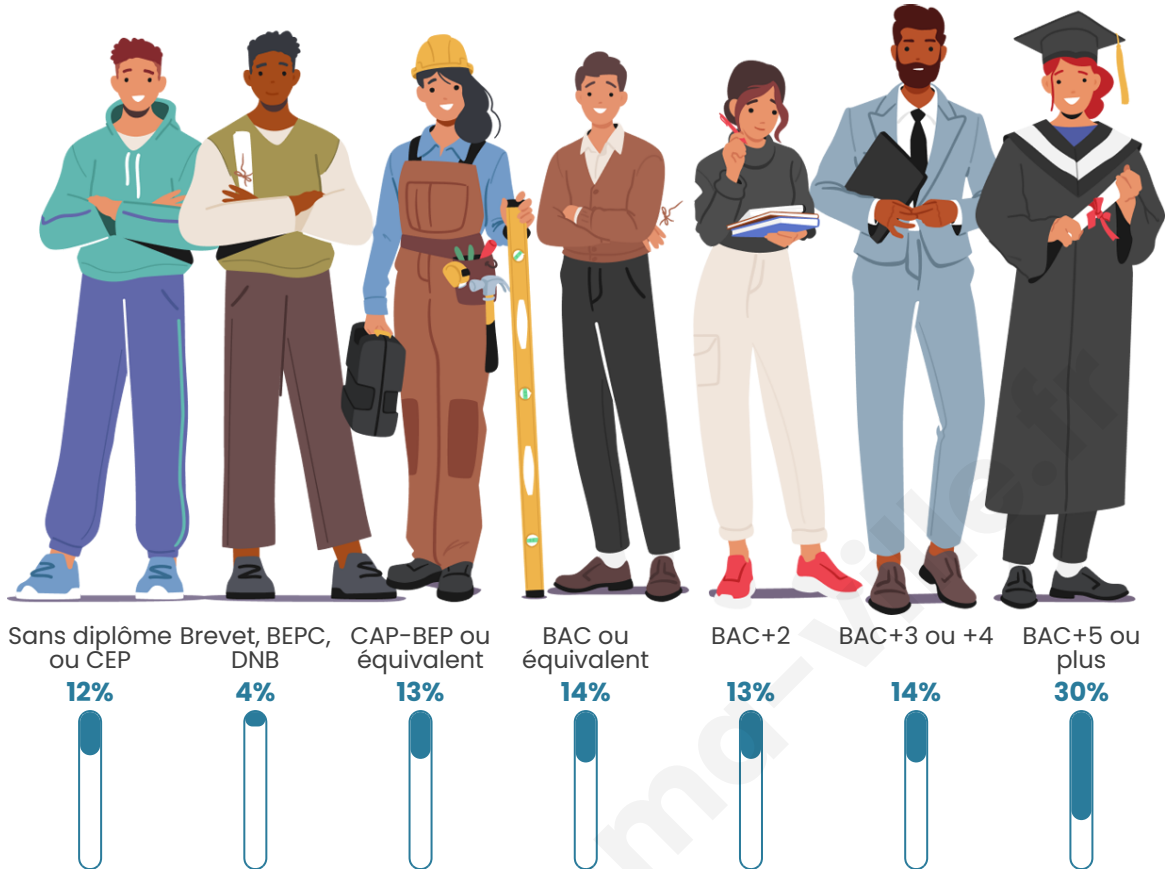

Nombre d'habitants

5 502

Age moyen

43 ans

Pop active

49.9%

Taux chômage

6.4%

Tranche d'âge

Activité professionnelle

Niveau de diplôme

Composition des ménages

Profils électoraux

Premier tour

	Emmanuel MACRON	37.07 %
	Jean-Luc MÉLENCHON	16.50 %
	Valérie PÉCRESSE	11.80 %
	Marine LE PEN	10.89 %
	Éric ZEMMOUR	8.89 %
	Yannick JADOT	8.37 %
	Jean LASSALLE	2.14 %
	Nicolas DUPONT- AIGNAN	1.73 %
	Fabien ROUSSEL	1.23 %
	Anne HIDALGO	0.88 %
	Philippe POUTOU	0.35 %
	Nathalie ARTHAUD	0.15 %