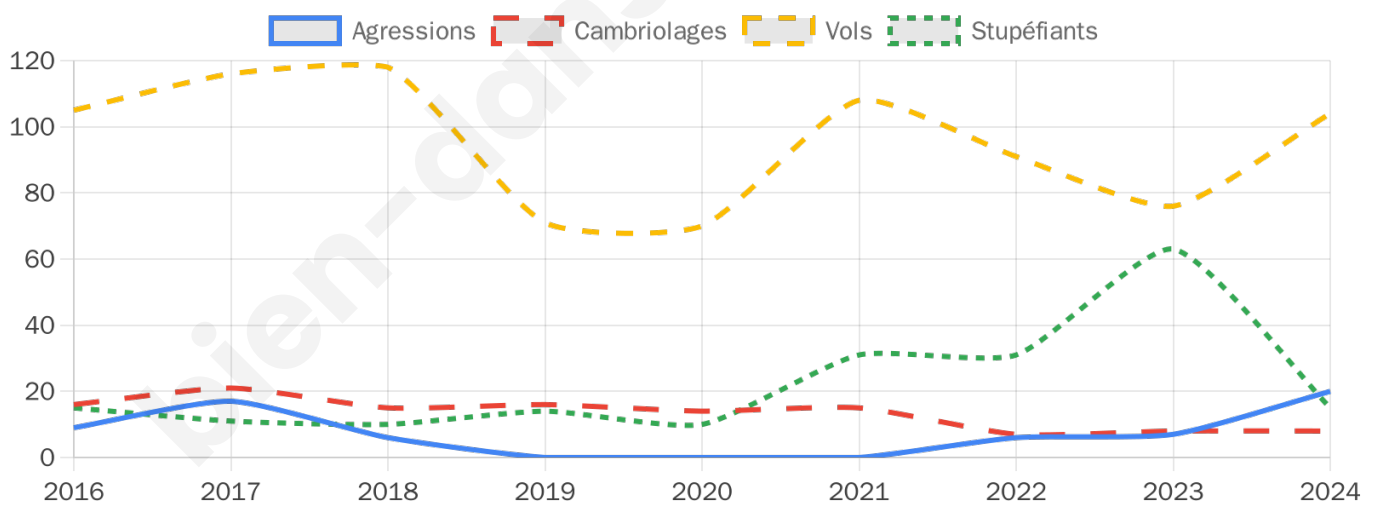

4 207 inscrits

Participation : 82.2%

Votes blancs : 1.10%

Votes nuls : 0.38%

Second tour

	Emmanuel MACRON	74,78 %
	Marine LE PEN	25,22 %

4 202 inscrits

Participation : 78.01%

Votes blancs : 5.03%

Votes nuls : 1.22%

Sécurité

Agressions physiques / sexuelles

20

Cambriolages

8

Vols / dégradations

104

Stupéfiants

15

Evolution du nombre d'infractions

Pour comparer

(en proportion du nombre d'habitants)

Sources : Bases statistiques communale, départementale et régionale de la délinquance enregistrée par la police et la gendarmerie nationales selon les dernières parutions officielles de 2025 portant sur l'année 2024 ([data.gouv](https://data.gouv.fr)).