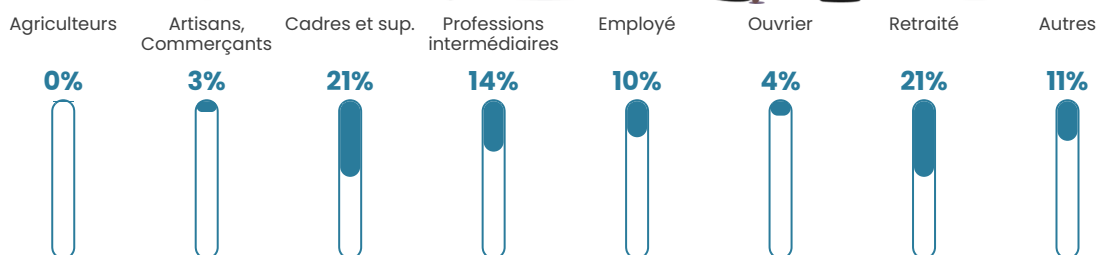

Pop densité

423 h/km²

Revenu moyen

33 230 €/an

Evolution du nombre d'habitants

Sources : Institut national de la statistique et des études économiques (insee) selon Les dernières parutions officielles de 2024 portant sur les années 2020, 2021 et 2022.

Tranche d'âge

Activité professionnelle

Niveau de diplôme

Composition des ménages

Profils électoraux

Premier tour

	Emmanuel MACRON	37.07 %
	Jean-Luc MÉLENCHON	16.50 %
	Valérie PÉCRESSE	11.80 %
	Marine LE PEN	10.89 %
	Éric ZEMMOUR	8.89 %
	Yannick JADOT	8.37 %
	Jean LASSALLE	2.14 %
	Nicolas DUPONT- AIGNAN	1.73 %
	Fabien ROUSSEL	1.23 %
	Anne HIDALGO	0.88 %
	Philippe POUTOU	0.35 %
	Nathalie ARTHAUD	0.15 %