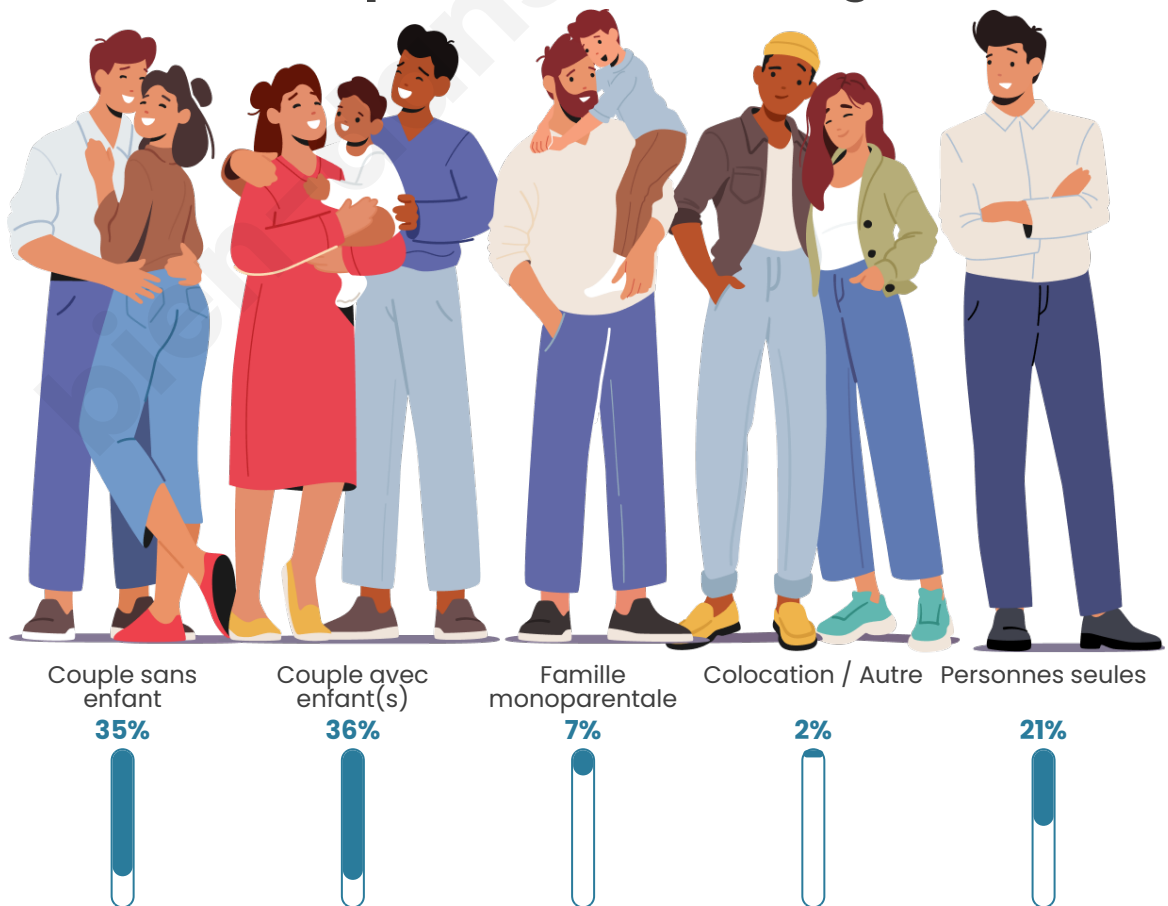

Nombre d'habitants

5 502

Age moyen

43 ans

Pop active

49.9%

Taux chômage

6.4%

Tranche d'âge

Activité professionnelle

Niveau de diplôme

Composition des ménages

Profils électoraux

Premier tour

	Emmanuel MACRON	37.07 %
	Jean-Luc MÉLENCHON	16.50 %
	Valérie PÉCRESSE	11.80 %
	Marine LE PEN	10.89 %
	Éric ZEMMOUR	8.89 %
	Yannick JADOT	8.37 %
	Jean LASSALLE	2.14 %
	Nicolas DUPONT- AIGNAN	1.73 %
	Fabien ROUSSEL	1.23 %
	Anne HIDALGO	0.88 %
	Philippe POUTOU	0.35 %
	Nathalie ARTHAUD	0.15 %