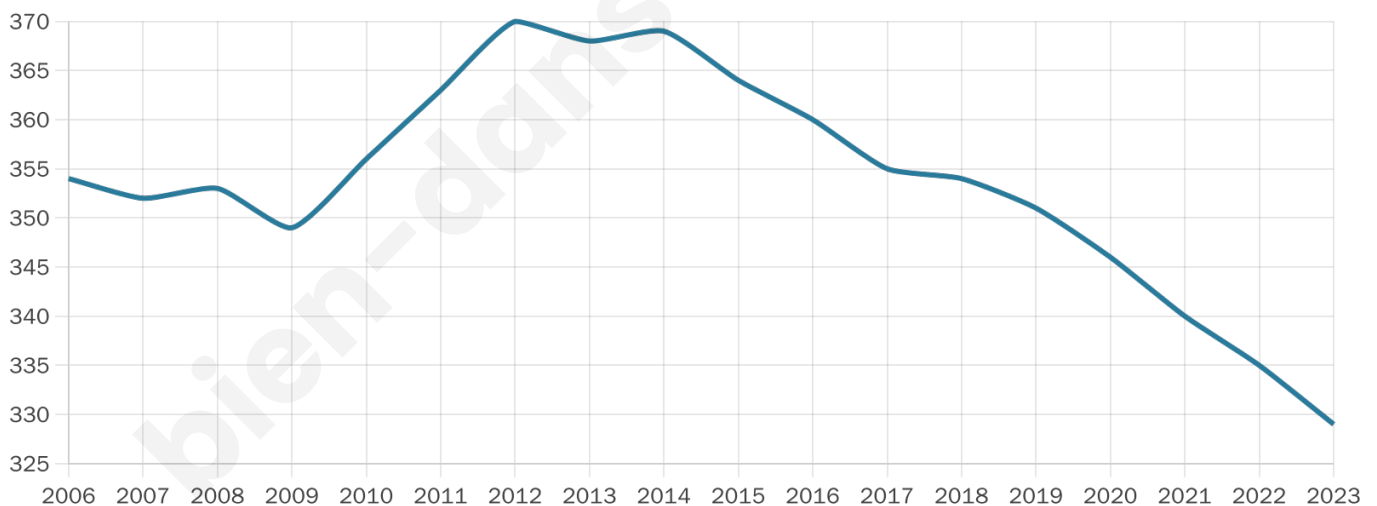

# Statistiques sur la population

Nombre d'habitants

**329**

Age moyen

**46 ans**

Pop active

**43.8%**

Taux chômage

**13.8%**

Pop densité

**21 h/km<sup>2</sup>**

Revenu moyen

**21 220 €/an**

## Evolution du nombre d'habitants

Sources : Institut national de la statistique et des études économiques (insee) selon Les dernières parutions officielles de 2024 portant sur les années 2020, 2021 et 2022.