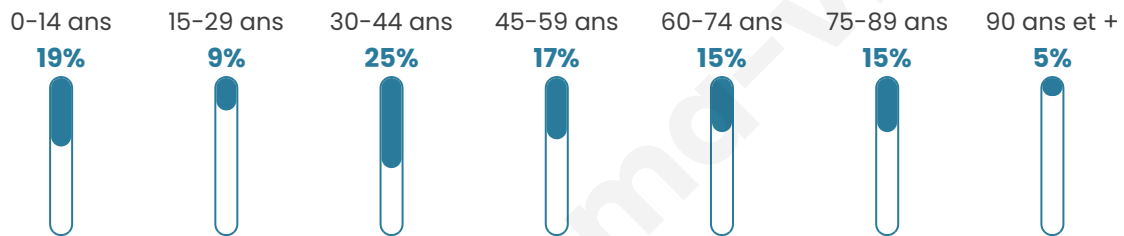

# Statistiques sur la population

Nombre d'habitants

**329**

Age moyen

**46 ans**

Pop active

**43.8%**

Taux chômage

**13.8%**

Pop densité

**21 h/km<sup>2</sup>**

Revenu moyen

**21 220 €/an**

## Evolution du nombre d'habitants

Sources : Institut national de la statistique et des études économiques (insee) selon Les dernières parutions officielles de 2024 portant sur les années 2020, 2021 et 2022.

## Tranche d'âge