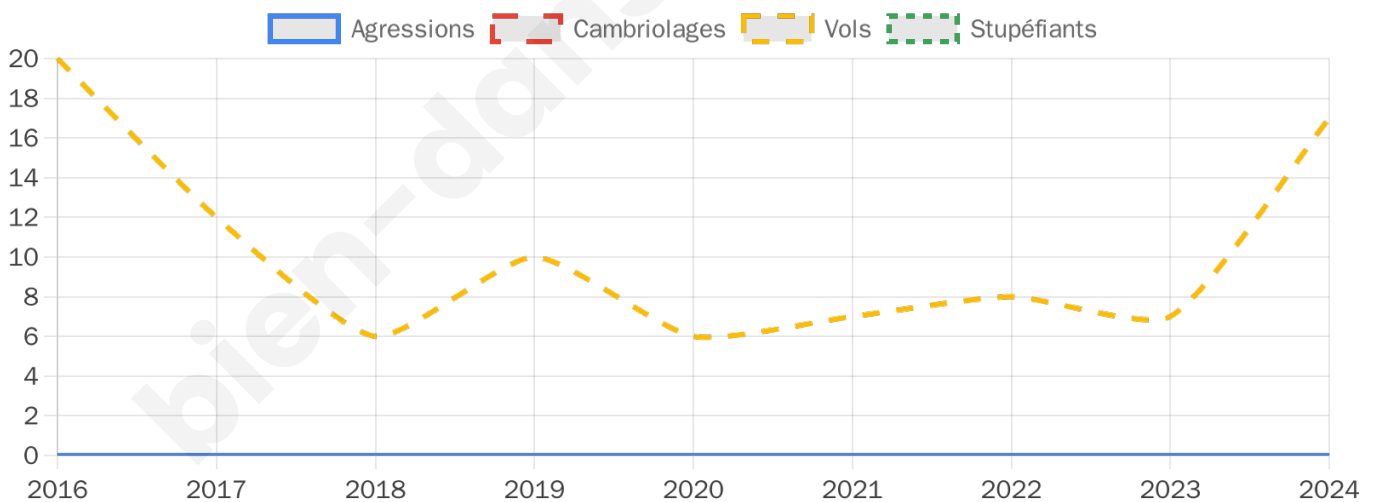

1 195 inscrits

Participation : 81.76%

Votes blancs : 1.33%

Votes nuls : 0.92%

Second tour

	Emmanuel MACRON	58,14 %
	Marine LE PEN	41,86 %

1 196 inscrits

Participation : 79.85%

Votes blancs : 6.6%

Votes nuls : 2.09%

Sécurité

Agressions physiques / sexuelles

0

Cambriolages

0

Vols / dégradations

17

Stupéfiants

0

Evolution du nombre d'infractions

Pour comparer

(en proportion du nombre d'habitants)

Sources : Bases statistiques communale, départementale et régionale de la délinquance enregistrée par la police et la gendarmerie nationales selon les dernières parutions officielles de 2025 portant sur l'année 2024 ([data.gouv](https://data.gouv.fr)).