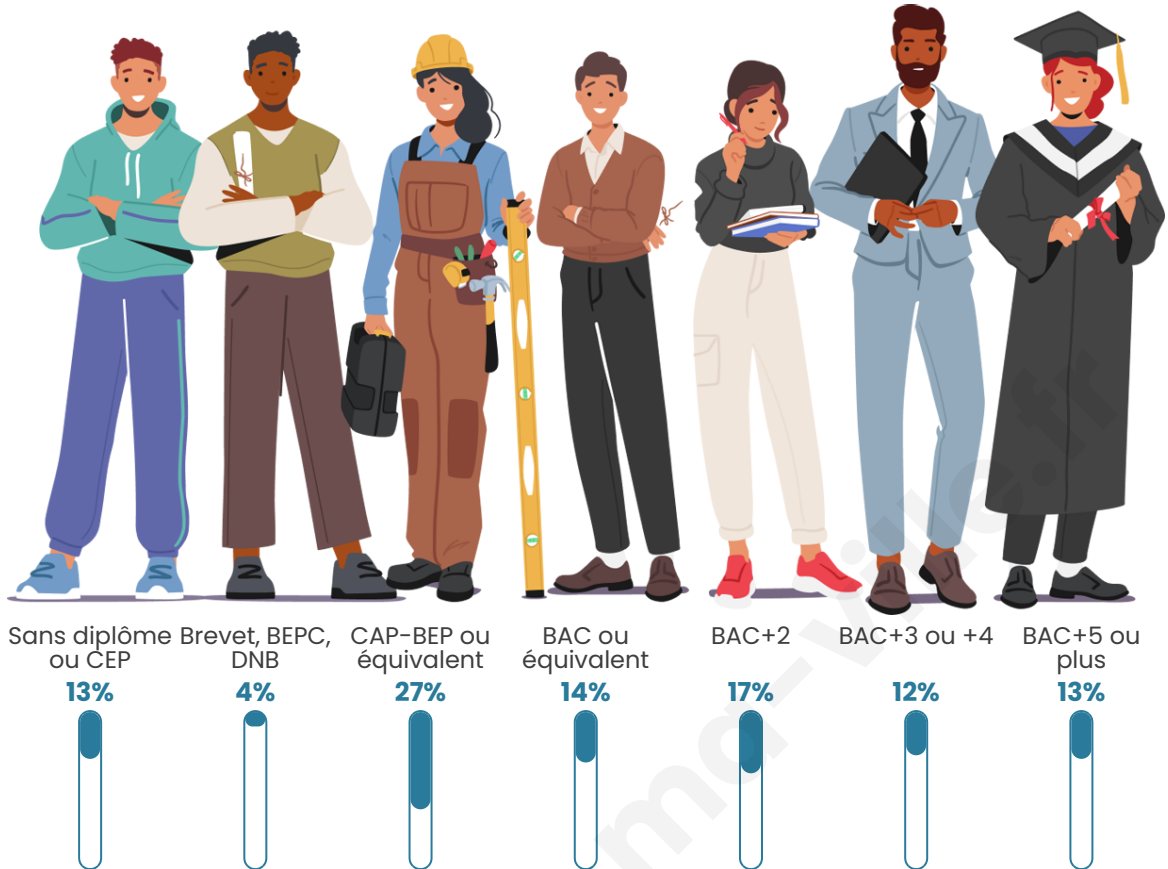

Statistiques sur la population

Nombre d'habitants

1 539

Age moyen

41 ans

Pop active

48.3%

Taux chômage

Tranche d'âge

Activité professionnelle

Niveau de diplôme

Composition des ménages

Profils électoraux

Premier tour

	Emmanuel MACRON	29.42 %
	Marine LE PEN	25.13 %
	Jean-Luc MÉLENCHON	14.24 %
	Éric ZEMMOUR	8.48 %
	Yannick JADOT	6.81 %
	Valérie PÉCRESE	5.13 %
	Nicolas DUPONT- AIGNAN	2.72 %
	Jean LASSALLE	2.51 %
	Anne HIDALGO	2.20 %
	Fabien ROUSSEL	1.68 %
	Philippe POUTOU	1.36 %
	Nathalie ARTHAUD	0.31 %