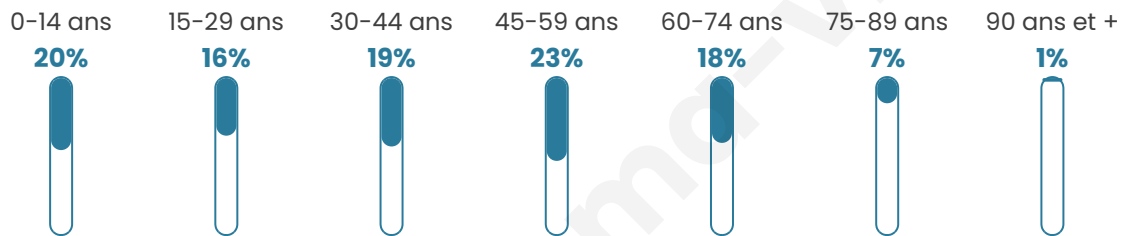

Statistiques sur la population

Nombre d'habitants

1 539

Age moyen

41 ans

Pop active

48.3%

Taux chômage

4.9%

Pop densité

192 h/km²

Revenu moyen

27 180 €/an

Evolution du nombre d'habitants

Sources : Institut national de la statistique et des études économiques (insee) selon Les dernières parutions officielles de 2024 portant sur les années 2020, 2021 et 2022.

Tranche d'âge

Activité professionnelle

Niveau de diplôme

Composition des ménages

Profils électoraux

Premier tour

	Emmanuel MACRON	29.42 %
	Marine LE PEN	25.13 %
	Jean-Luc MÉLENCHON	14.24 %
	Éric ZEMMOUR	8.48 %
	Yannick JADOT	6.81 %
	Valérie PÉCRESE	5.13 %
	Nicolas DUPONT- AIGNAN	2.72 %
	Jean LASSALLE	2.51 %
	Anne HIDALGO	2.20 %
	Fabien ROUSSEL	1.68 %
	Philippe POUTOU	1.36 %
	Nathalie ARTHAUD	0.31 %

1 195 inscrits

Participation : 81.76%

Votes blancs : 1.33%

Votes nuls : 0.92%

Second tour

	Emmanuel MACRON	58,14 %
	Marine LE PEN	41,86 %

1 196 inscrits

Participation : 79.85%