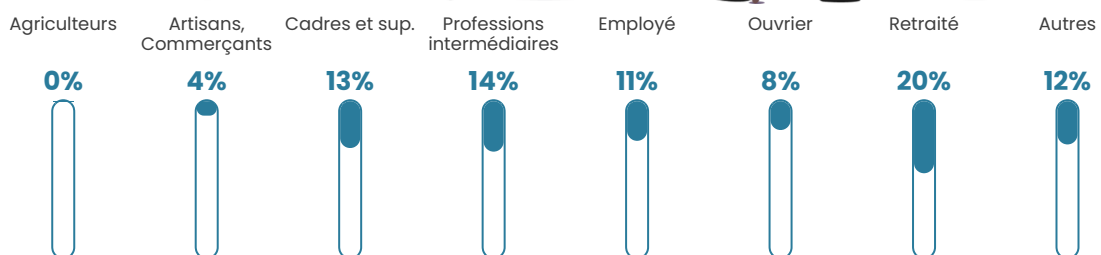

4.9%

Pop densité

192 h/km²

Revenu moyen

27 180 €/an

Evolution du nombre d'habitants

Sources : Institut national de la statistique et des études économiques (insee) selon Les dernières parutions officielles de 2024 portant sur les années 2020, 2021 et 2022.

Tranche d'âge

Activité professionnelle

Niveau de diplôme

Composition des ménages

Profils électoraux

Premier tour

	Emmanuel MACRON	29.42 %
	Marine LE PEN	25.13 %
	Jean-Luc MÉLENCHON	14.24 %
	Éric ZEMMOUR	8.48 %
	Yannick JADOT	6.81 %
	Valérie PÉCRESE	5.13 %
	Nicolas DUPONT- AIGNAN	2.72 %
	Jean LASSALLE	2.51 %
	Anne HIDALGO	2.20 %
	Fabien ROUSSEL	1.68 %
	Philippe POUTOU	1.36 %
	Nathalie ARTHAUD	0.31 %