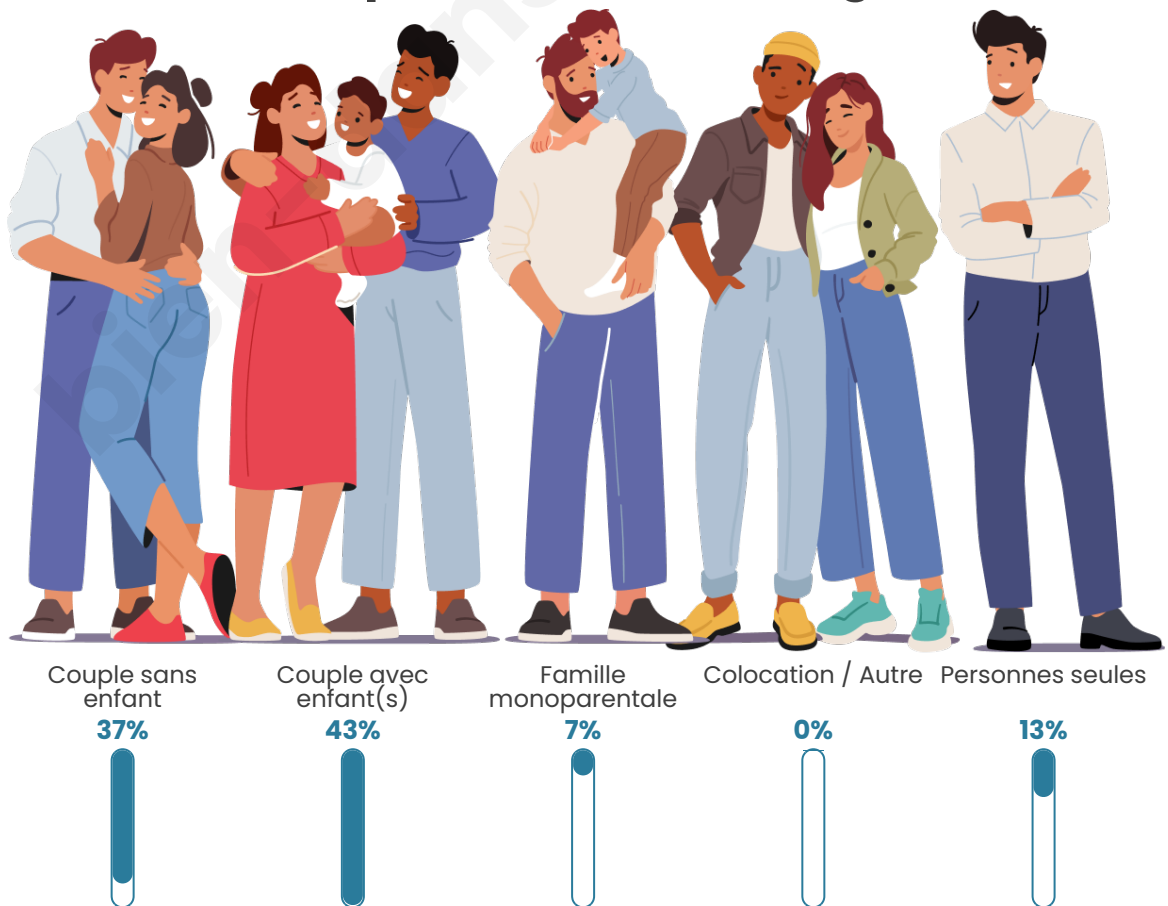

Tranche d'âge

Activité professionnelle

Niveau de diplôme

Composition des ménages

Profils électoraux

Premier tour

	Emmanuel MACRON	29.42 %
	Marine LE PEN	25.13 %
	Jean-Luc MÉLENCHON	14.24 %
	Éric ZEMMOUR	8.48 %
	Yannick JADOT	6.81 %
	Valérie PÉCRESE	5.13 %
	Nicolas DUPONT- AIGNAN	2.72 %
	Jean LASSALLE	2.51 %
	Anne HIDALGO	2.20 %
	Fabien ROUSSEL	1.68 %
	Philippe POUTOU	1.36 %
	Nathalie ARTHAUD	0.31 %