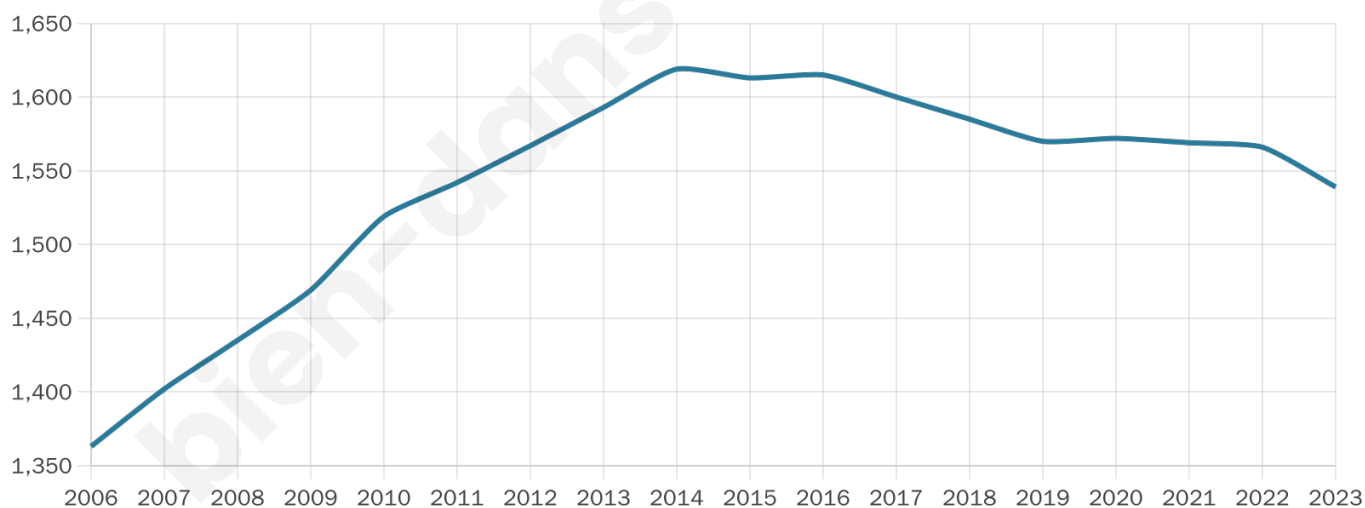

Statistiques sur la population

Nombre d'habitants

1 539

Age moyen

41 ans

Pop active

48.3%

Taux chômage

4.9%

Pop densité

192 h/km²

Revenu moyen

27 180 €/an

Evolution du nombre d'habitants

Sources : Institut national de la statistique et des études économiques (insee) selon Les dernières parutions officielles de 2024 portant sur les années 2020, 2021 et 2022.

Tranche d'âge

Activité professionnelle

Niveau de diplôme

Composition des ménages

Profils électoraux

Premier tour

	Emmanuel MACRON	29.42 %
	Marine LE PEN	25.13 %
	Jean-Luc MÉLENCHON	14.24 %
	Éric ZEMMOUR	8.48 %
	Yannick JADOT	6.81 %
	Valérie PÉCRESE	5.13 %
	Nicolas DUPONT- AIGNAN	2.72 %
	Jean LASSALLE	2.51 %
	Anne HIDALGO	2.20 %
	Fabien ROUSSEL	1.68 %
	Philippe POUTOU	1.36 %
	Nathalie ARTHAUD	0.31 %