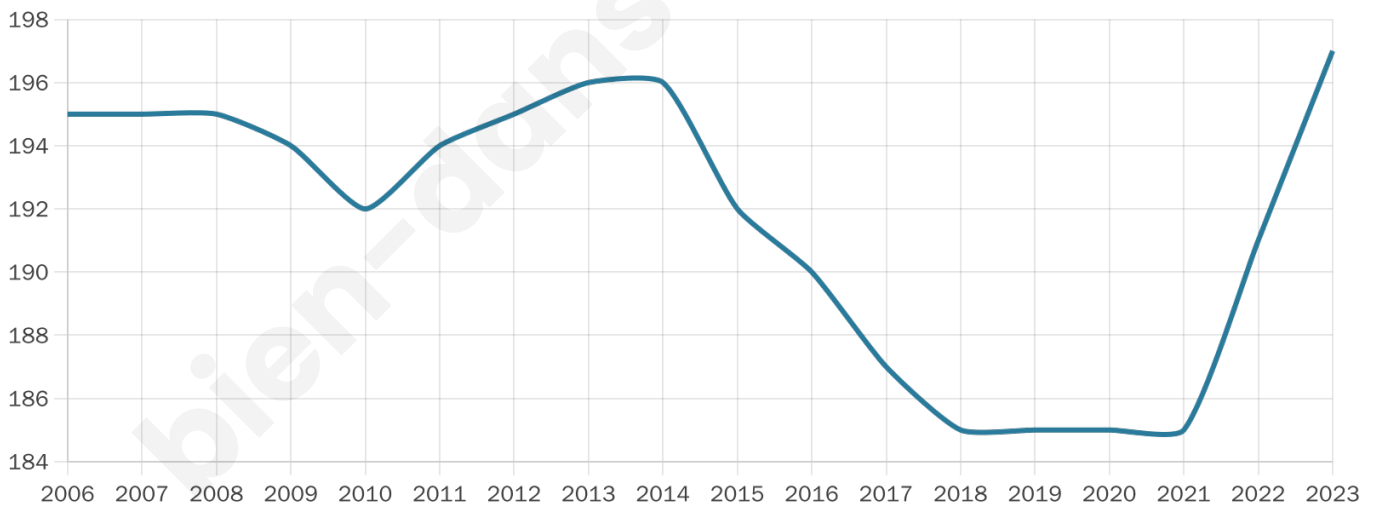

# Statistiques sur la population

Nombre d'habitants

**197**

Age moyen

**42 ans**

Pop active

**47.2%**

Taux chômage

**8.9%**

Pop densité

**25 h/km<sup>2</sup>**

Revenu moyen

**24 510 €/an**

## Evolution du nombre d'habitants

Sources : Institut national de la statistique et des études économiques (insee) selon Les dernières parutions officielles de 2024 portant sur les années 2020, 2021 et 2022.