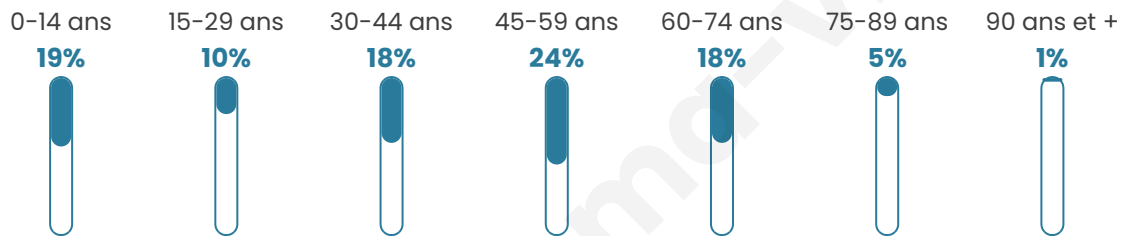

# Statistiques sur la population

Nombre d'habitants

**197**

Age moyen

**42 ans**

Pop active

**47.2%**

Taux chômage

**8.9%**

Pop densité

**25 h/km<sup>2</sup>**

Revenu moyen

**24 510 €/an**

## Evolution du nombre d'habitants

Sources : Institut national de la statistique et des études économiques (insee) selon Les dernières parutions officielles de 2024 portant sur les années 2020, 2021 et 2022.

## Tranche d'âge