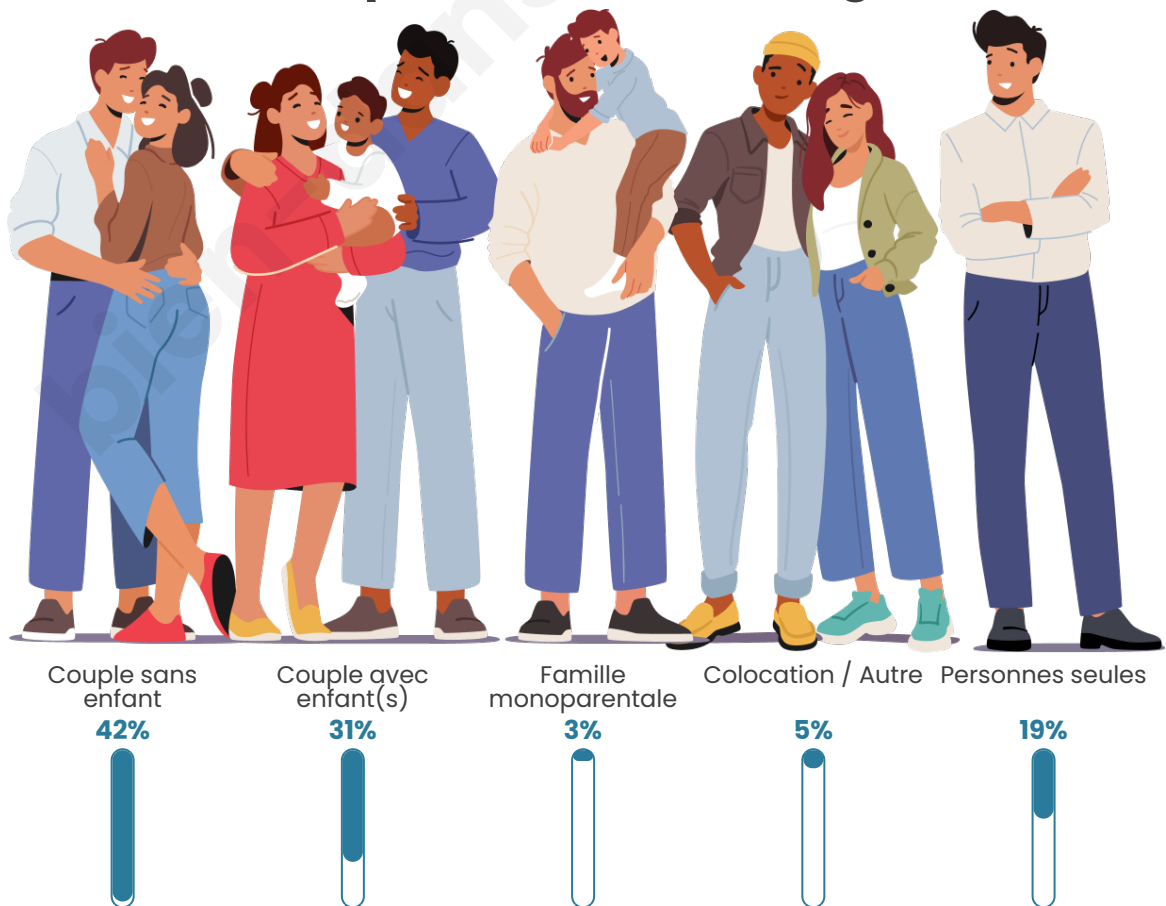

Tranche d'âge

Activité professionnelle

Niveau de diplôme

Composition des ménages

Profils électoraux

Premier tour

	Marine LE PEN	41.82 %
	Emmanuel MACRON	25.45 %
	Jean-Luc MÉLENCHON	13.94 %
	Éric ZEMMOUR	5.45 %
	Yannick JADOT	4.24 %
	Valérie PÉCRESSE	4.24 %
	Jean LASSALLE	1.82 %
	Fabien ROUSSEL	1.21 %
	Anne HIDALGO	0.61 %
	Philippe POUTOU	0.61 %
	Nicolas DUPONT-AIGNAN	0.61 %
	Nathalie ARTHAUD	0.00 %