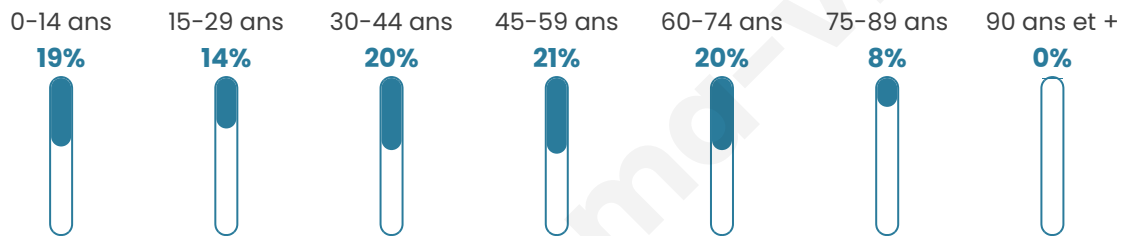

255

Age moyen

42 ans

Pop active

49%

Taux chômage

8.9%

Pop densité

28 h/km²

Revenu moyen

26 950 €/an

Evolution du nombre d'habitants

Sources : Institut national de la statistique et des études économiques (insee) selon Les dernières parutions officielles de 2024 portant sur les années 2020, 2021 et 2022.

Tranche d'âge

Activité professionnelle

Niveau de diplôme

Composition des ménages

Profils électoraux

Premier tour

	Marine LE PEN	41.82 %
	Emmanuel MACRON	25.45 %
	Jean-Luc MÉLENCHON	13.94 %
	Éric ZEMMOUR	5.45 %
	Yannick JADOT	4.24 %
	Valérie PÉCRESSE	4.24 %
	Jean LASSALLE	1.82 %
	Fabien ROUSSEL	1.21 %
	Anne HIDALGO	0.61 %
	Philippe POUTOU	0.61 %
	Nicolas DUPONT-AIGNAN	0.61 %
	Nathalie ARTHAUD	0.00 %

195 inscrits

Participation : 86.15%
Votes blancs : 1.79%
Votes nuls : 0.00%

Second tour

	Emmanuel MACRON	44,44 %
	Marine LE PEN	55,56 %

195 inscrits

Participation : 80%
Votes blancs : 6.41%
Votes nuls : 1.28%