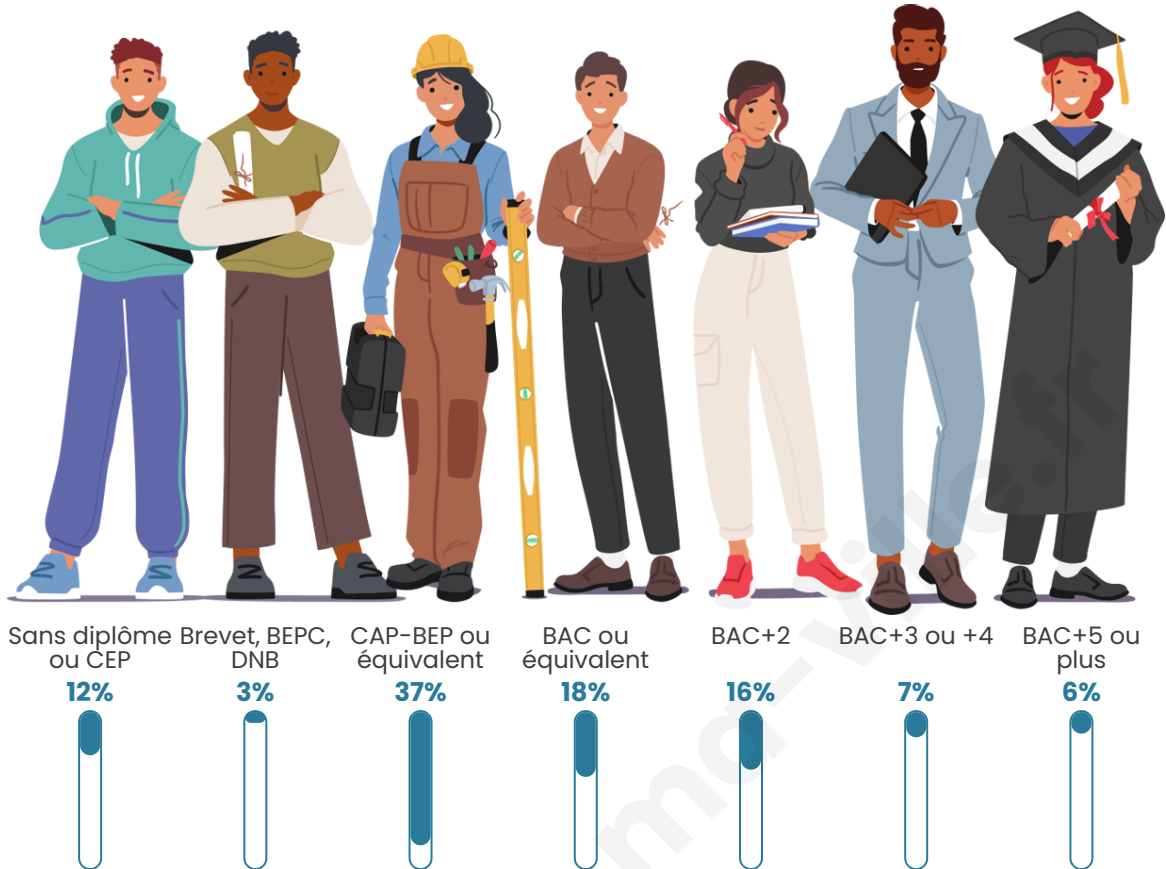

Tranche d'âge

Activité professionnelle

Niveau de diplôme

Composition des ménages

Profils électoraux

Premier tour

	Marine LE PEN	41.82 %
	Emmanuel MACRON	25.45 %
	Jean-Luc MÉLENCHON	13.94 %
	Éric ZEMMOUR	5.45 %
	Yannick JADOT	4.24 %
	Valérie PÉCRESSE	4.24 %
	Jean LASSALLE	1.82 %
	Fabien ROUSSEL	1.21 %
	Anne HIDALGO	0.61 %
	Philippe POUTOU	0.61 %
	Nicolas DUPONT-AIGNAN	0.61 %
	Nathalie ARTHAUD	0.00 %