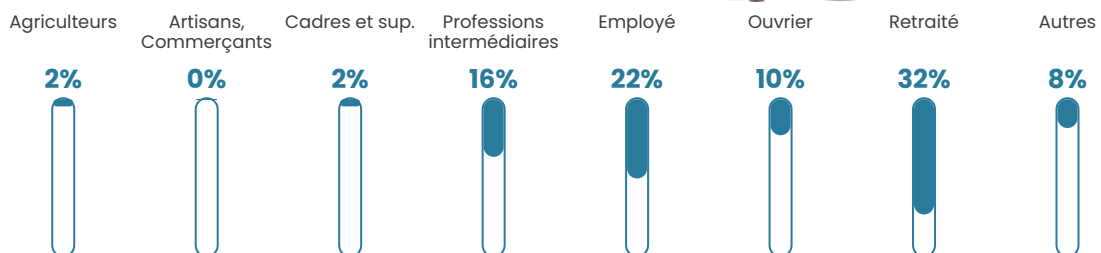

28 h/km²

Revenu moyen

26 950 €/an

Evolution du nombre d'habitants

Sources : Institut national de la statistique et des études économiques (insee) selon Les dernières parutions officielles de 2024 portant sur les années 2020, 2021 et 2022.

Tranche d'âge

Activité professionnelle

Niveau de diplôme

Composition des ménages

Profils électoraux

Premier tour

	Marine LE PEN	41.82 %
	Emmanuel MACRON	25.45 %
	Jean-Luc MÉLENCHON	13.94 %
	Éric ZEMMOUR	5.45 %
	Yannick JADOT	4.24 %
	Valérie PÉCRESSE	4.24 %
	Jean LASSALLE	1.82 %
	Fabien ROUSSEL	1.21 %
	Anne HIDALGO	0.61 %
	Philippe POUTOU	0.61 %
	Nicolas DUPONT-AIGNAN	0.61 %
	Nathalie ARTHAUD	0.00 %