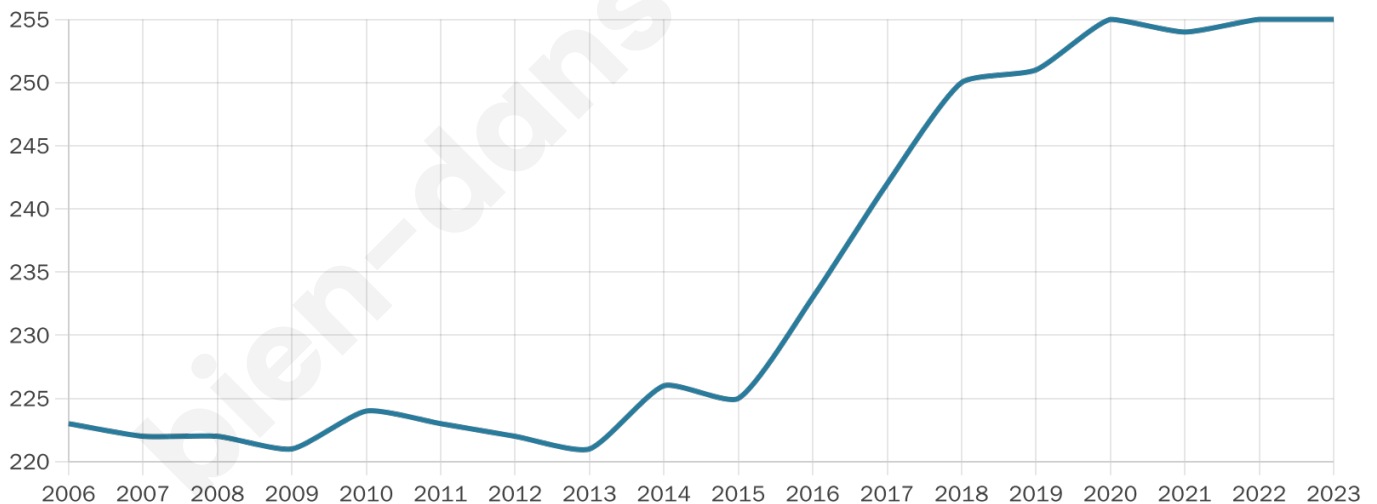

255

Age moyen

42 ans

Pop active

49%

Taux chômage

8.9%

Pop densité

28 h/km²

Revenu moyen

26 950 €/an

Evolution du nombre d'habitants

Sources : Institut national de la statistique et des études économiques (insee) selon Les dernières parutions officielles de 2024 portant sur les années 2020, 2021 et 2022.