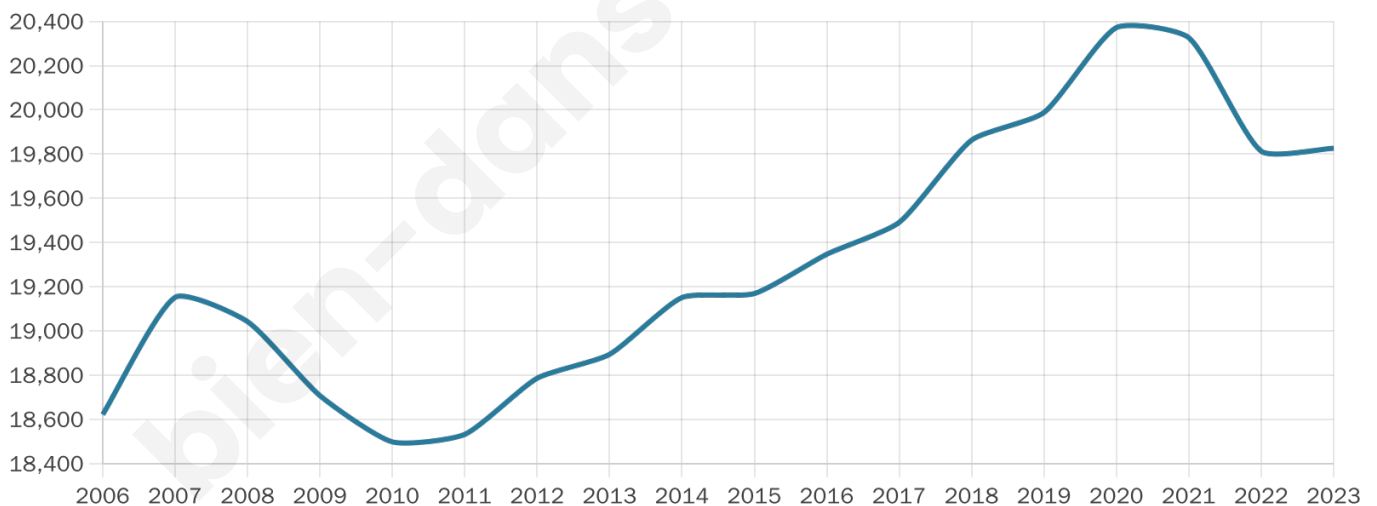

Nombre d'habitants

19 826

Age moyen

39 ans

Pop active

49.8%

Taux chômage

8%

Pop densité

4 957 h/km²

Revenu moyen

22 100 €/an

Evolution du nombre d'habitants

Sources : Institut national de la statistique et des études économiques (insee) selon Les dernières parutions officielles de 2024 portant sur les années 2020, 2021 et 2022.

Tranche d'âge

Activité professionnelle

Niveau de diplôme

Composition des ménages

Profils électoraux

Premier tour

	Jean-Luc MÉLENCHON	37.25 %
	Emmanuel MACRON	25.39 %
	Marine LE PEN	14.12 %
	Éric ZEMMOUR	5.77 %
	Valérie PÉCRESSE	4.09 %
	Yannick JADOT	3.69 %
	Fabien ROUSSEL	3.35 %
	Nicolas DUPONT-AIGNAN	1.88 %
	Jean LASSALLE	1.82 %
	Anne HIDALGO	1.41 %
	Philippe POUTOU	0.69 %
	Nathalie ARTHAUD	0.54 %