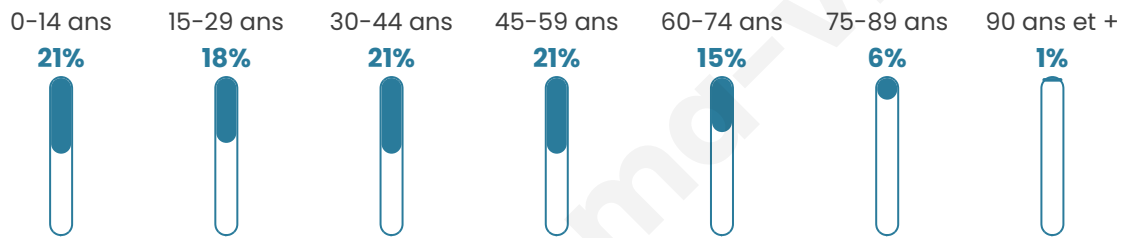

Nombre d'habitants

19 826

Age moyen

39 ans

Pop active

49.8%

Taux chômage

8%

Pop densité

4 957 h/km²

Revenu moyen

22 100 €/an

Evolution du nombre d'habitants

Sources : Institut national de la statistique et des études économiques (insee) selon Les dernières parutions officielles de 2024 portant sur les années 2020, 2021 et 2022.

Tranche d'âge

Activité professionnelle

Niveau de diplôme

Composition des ménages

Profils électoraux

Premier tour

	Jean-Luc MÉLENCHON	37.25 %
	Emmanuel MACRON	25.39 %
	Marine LE PEN	14.12 %
	Éric ZEMMOUR	5.77 %
	Valérie PÉCRESSE	4.09 %
	Yannick JADOT	3.69 %
	Fabien ROUSSEL	3.35 %
	Nicolas DUPONT-AIGNAN	1.88 %
	Jean LASSALLE	1.82 %
	Anne HIDALGO	1.41 %
	Philippe POUTOU	0.69 %
	Nathalie ARTHAUD	0.54 %