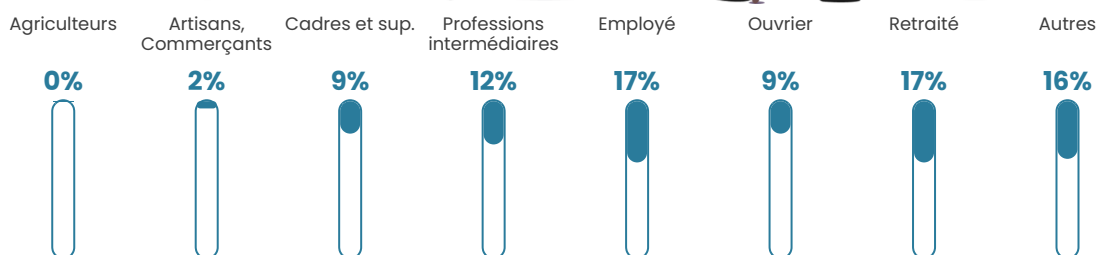

Pop densité

4 957 h/km²

Revenu moyen

22 100 €/an

Evolution du nombre d'habitants

Sources : Institut national de la statistique et des études économiques (insee) selon Les dernières parutions officielles de 2024 portant sur les années 2020, 2021 et 2022.

Tranche d'âge

Activité professionnelle

Niveau de diplôme

Composition des ménages

Profils électoraux

Premier tour

	Jean-Luc MÉLENCHON	37.25 %
	Emmanuel MACRON	25.39 %
	Marine LE PEN	14.12 %
	Éric ZEMMOUR	5.77 %
	Valérie PÉCRESSE	4.09 %
	Yannick JADOT	3.69 %
	Fabien ROUSSEL	3.35 %
	Nicolas DUPONT-AIGNAN	1.88 %
	Jean LASSALLE	1.82 %
	Anne HIDALGO	1.41 %
	Philippe POUTOU	0.69 %
	Nathalie ARTHAUD	0.54 %