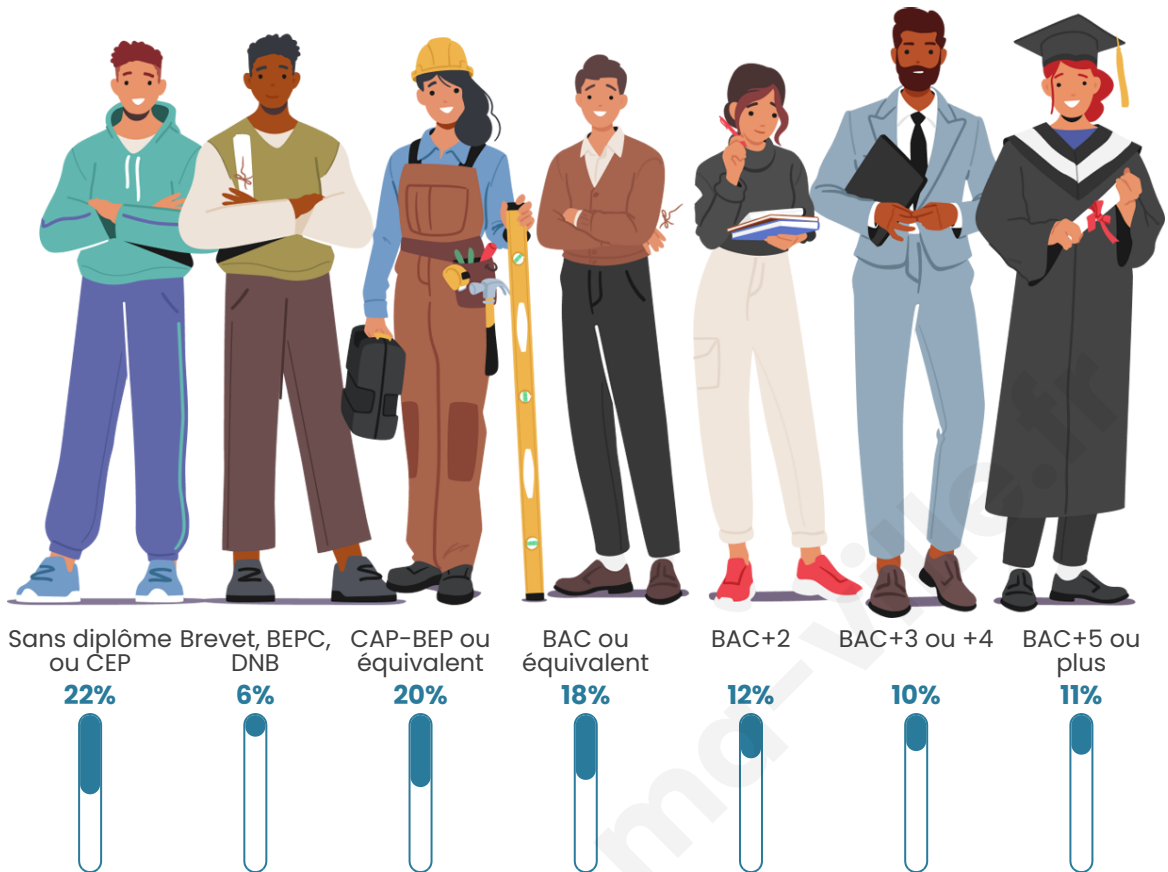

Nombre d'habitants

19 826

Age moyen

39 ans

Pop active

49.8%

Taux chômage

8%

Pop densité

4 957 h/km²

Revenu moyen

22 100 €/an

Evolution du nombre d'habitants

Sources : Institut national de la statistique et des études économiques (insee) selon Les dernières parutions officielles de 2024 portant sur les années 2020, 2021 et 2022.

Tranche d'âge

Activité professionnelle

Niveau de diplôme

Composition des ménages

Profils électoraux

Premier tour

	Jean-Luc MÉLENCHON	37.25 %
	Emmanuel MACRON	25.39 %
	Marine LE PEN	14.12 %
	Éric ZEMMOUR	5.77 %
	Valérie PÉCRESSE	4.09 %
	Yannick JADOT	3.69 %
	Fabien ROUSSEL	3.35 %
	Nicolas DUPONT-AIGNAN	1.88 %
	Jean LASSALLE	1.82 %
	Anne HIDALGO	1.41 %
	Philippe POUTOU	0.69 %
	Nathalie ARTHAUD	0.54 %