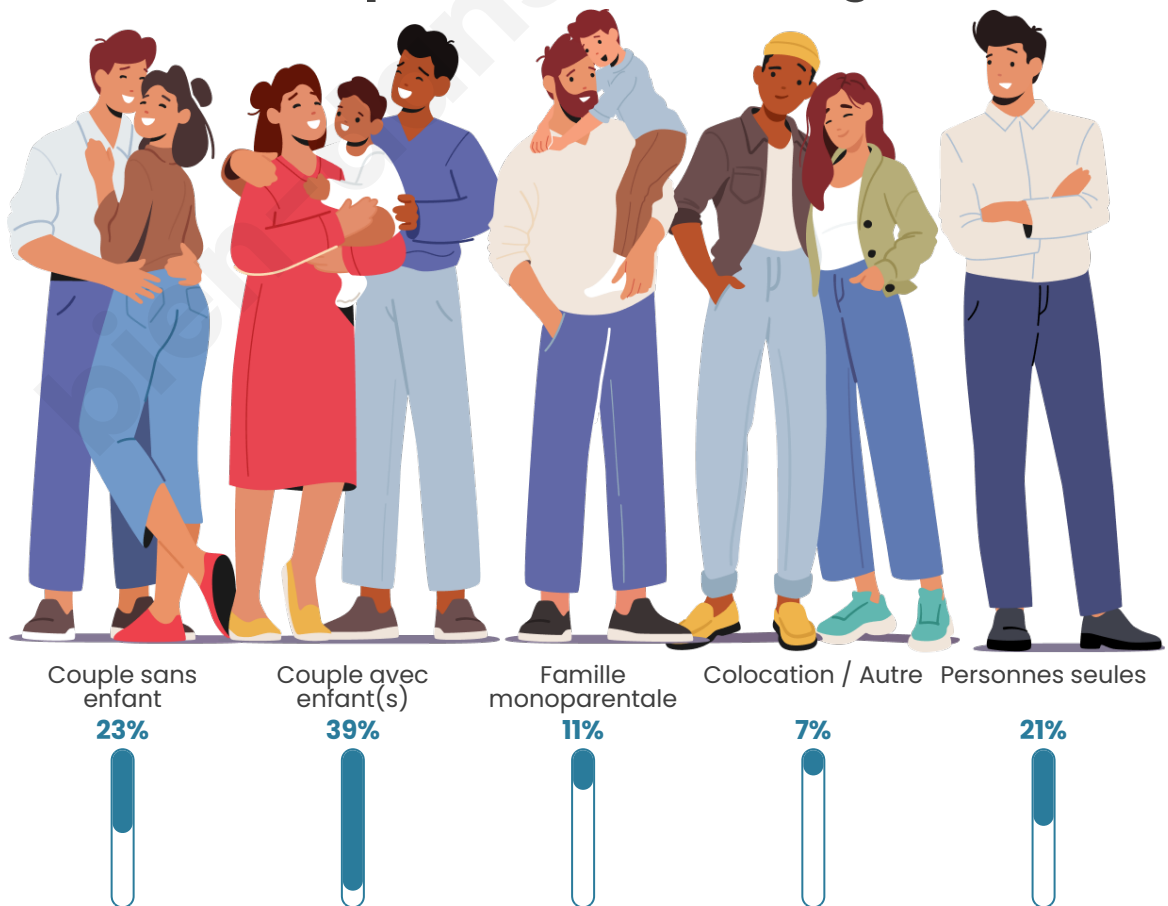

Tranche d'âge

Activité professionnelle

Niveau de diplôme

Composition des ménages

Profils électoraux

Premier tour

	Jean-Luc MÉLENCHON	37.25 %
	Emmanuel MACRON	25.39 %
	Marine LE PEN	14.12 %
	Éric ZEMMOUR	5.77 %
	Valérie PÉCRESSE	4.09 %
	Yannick JADOT	3.69 %
	Fabien ROUSSEL	3.35 %
	Nicolas DUPONT-AIGNAN	1.88 %
	Jean LASSALLE	1.82 %
	Anne HIDALGO	1.41 %
	Philippe POUTOU	0.69 %
	Nathalie ARTHAUD	0.54 %