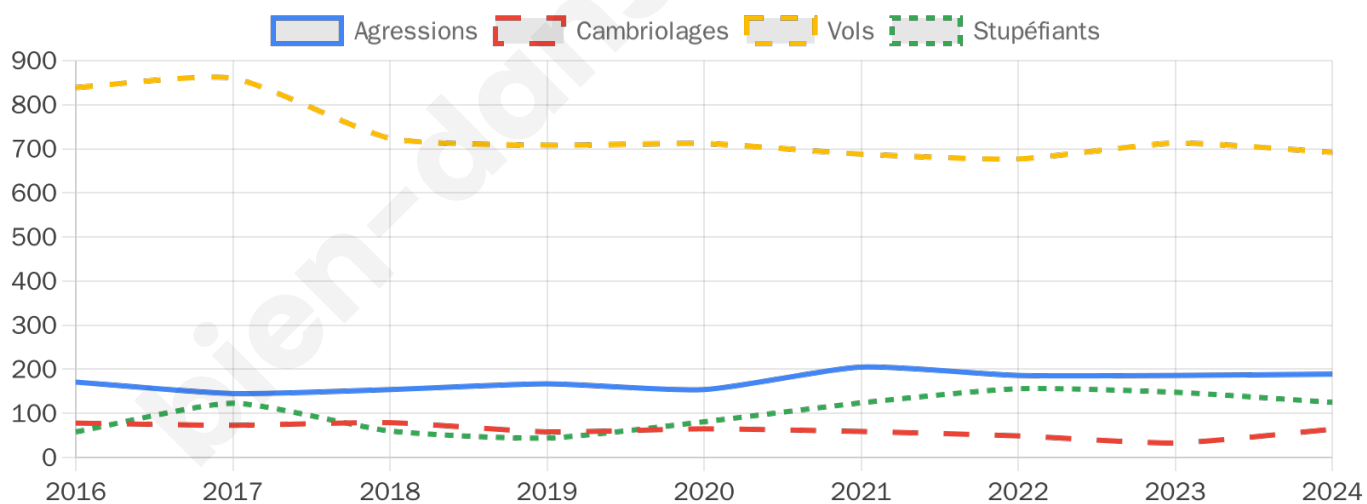

10 876 inscrits

Participation : 71.12%

Votes blancs : 1.53%

Votes nuls : 0.59%

Second tour

	Emmanuel MACRON	71,13 %
	Marine LE PEN	28,87 %

10 881 inscrits

Participation : 64.03%

Votes blancs : 6.72%

Votes nuls : 2.31%

Sécurité

Agressions physiques / sexuelles

189

Cambriolages

64

Vols / dégradations

692

Stupéfiants

125

Evolution du nombre d'infractions

Pour comparer

(en proportion du nombre d'habitants)

Sources : Bases statistiques communale, départementale et régionale de la délinquance enregistrée par la police et la gendarmerie nationales selon les dernières parutions officielles de 2025 portant sur l'année 2024 ([data.gouv](https://data.gouv.fr)).