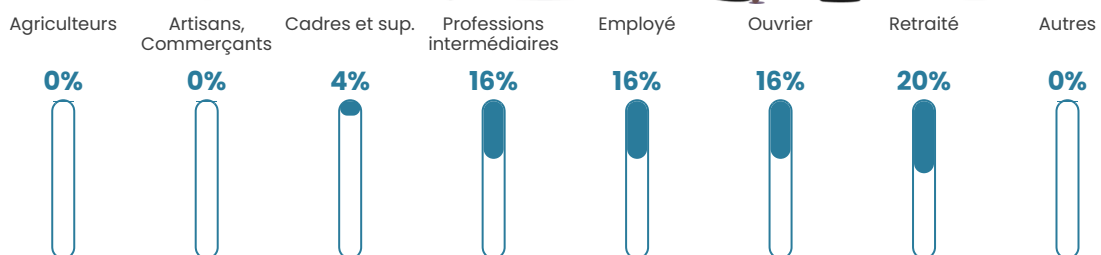

5.2%

Pop densité

19 h/km²

Revenu moyen

26 190 €/an

Evolution du nombre d'habitants

Sources : Institut national de la statistique et des études économiques (insee) selon Les dernières parutions officielles de 2024 portant sur les années 2020, 2021 et 2022.

Tranche d'âge

Activité professionnelle

Niveau de diplôme

Composition des ménages

Profils électoraux

Premier tour

Marine LE PEN 27.27 %

Emmanuel
MACRON 23.86 %