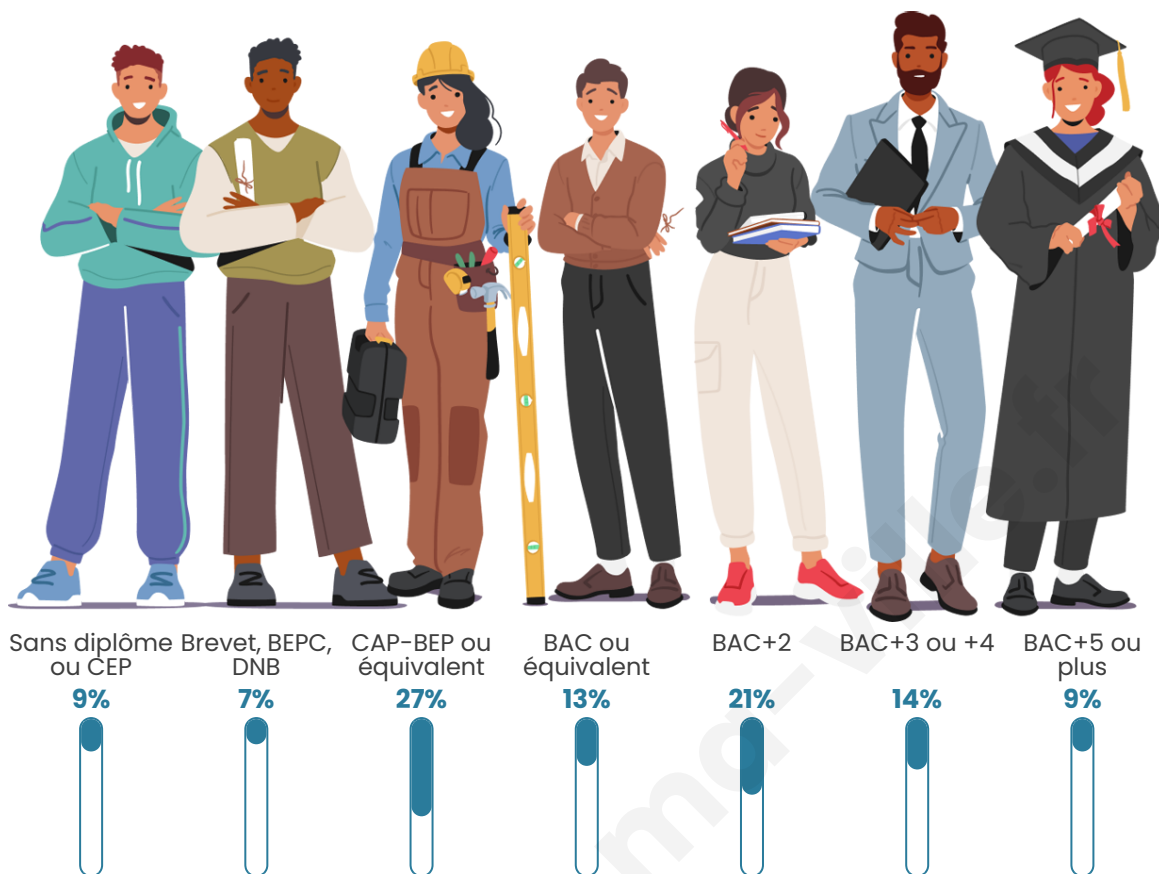

Statistiques sur la population

Nombre d'habitants

135

Age moyen

32 ans

Pop active

62.2%

Taux chômage

5.2%

Pop densité

19 h/km²

Revenu moyen

26 190 €/an

Evolution du nombre d'habitants

Sources : Institut national de la statistique et des études économiques (insee) selon Les dernières parutions officielles de 2024 portant sur les années 2020, 2021 et 2022.

Tranche d'âge

Activité professionnelle

Niveau de diplôme

Composition des ménages

Profils électoraux

Premier tour

Marine LE PEN 27.27 %

Emmanuel
MACRON 23.86 %