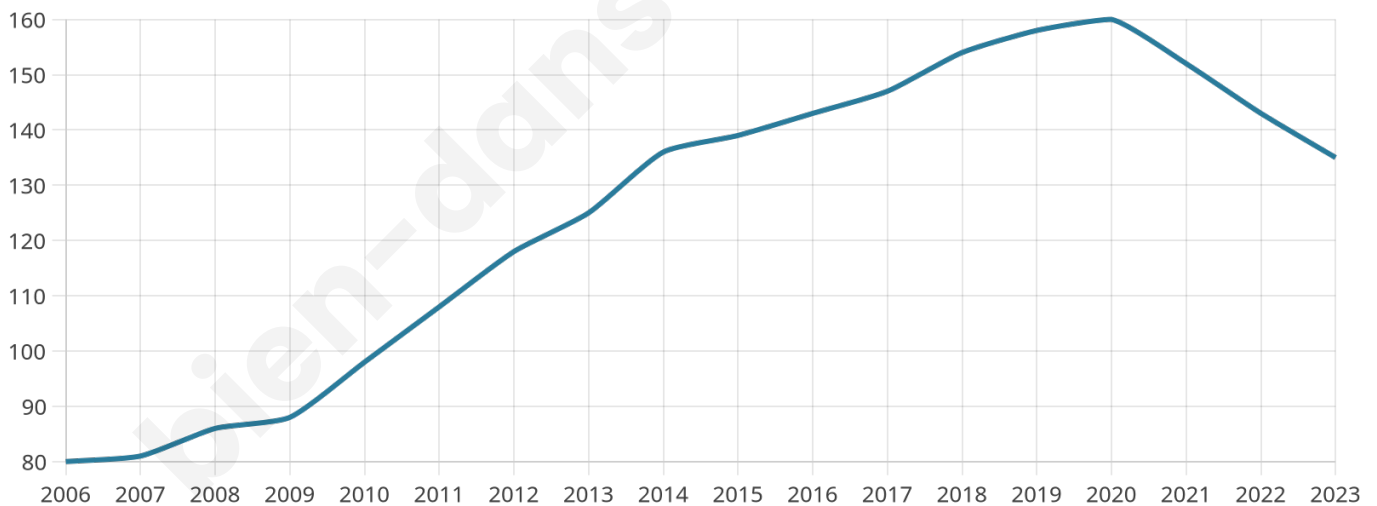

Statistiques sur la population

Nombre d'habitants

135

Age moyen

32 ans

Pop active

62.2%

Taux chômage

5.2%

Pop densité

19 h/km²

Revenu moyen

26 190 €/an

Evolution du nombre d'habitants

Sources : Institut national de la statistique et des études économiques (insee) selon Les dernières parutions officielles de 2024 portant sur les années 2020, 2021 et 2022.

Tranche d'âge

Activité professionnelle

Niveau de diplôme

Composition des ménages

Profils électoraux

Premier tour

Marine LE PEN 27.27 %

Emmanuel
MACRON 23.86 %