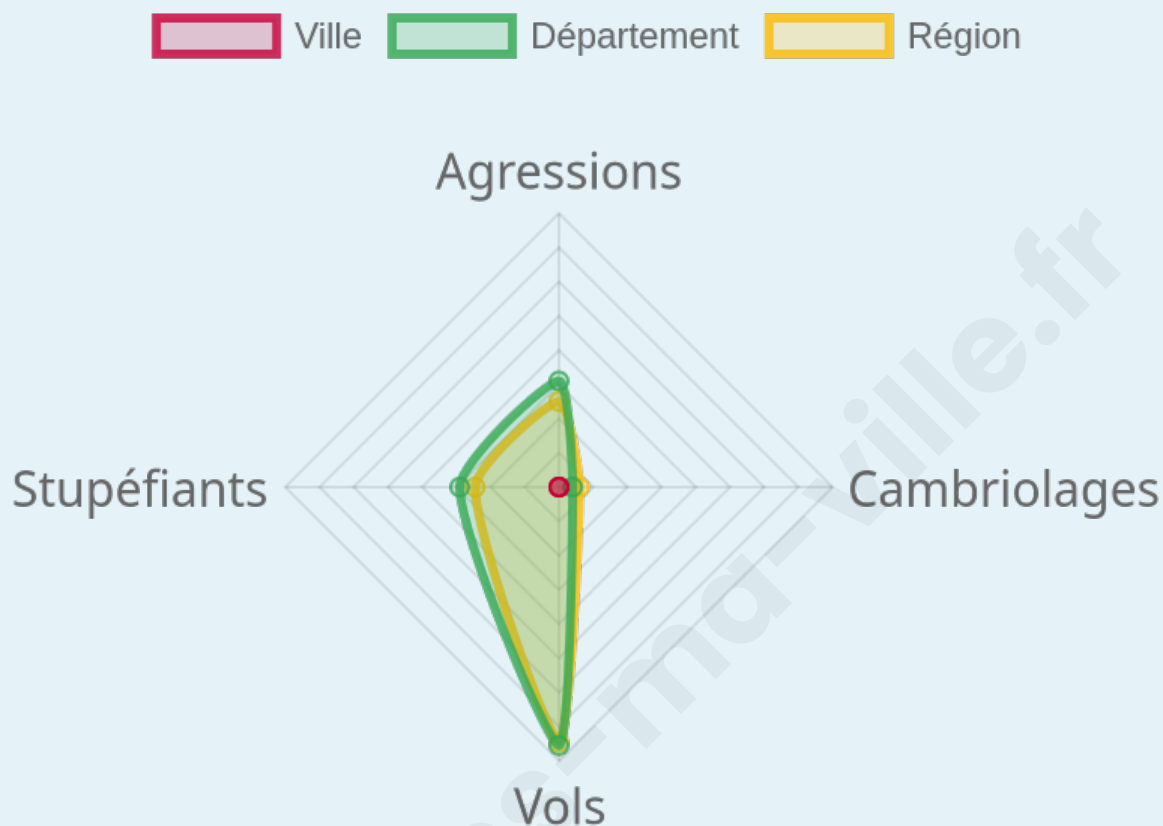

Pour comparer

(en proportion du nombre d'habitants)

Sources : Bases statistiques communale, départementale et régionale de la délinquance enregistrée par la police et la gendarmerie nationales selon les dernières parutions officielles de 2025 portant sur l'année 2024 ([data.gouv](https://data.gouv.fr)).

Agresions physiques / sexuelles : Violences sexuelles, coups et blessures volontaires intrafamiliaux, coups et blessures volontaires, autres coups, blessures volontaires et vols violents sans arme.

Cambriolages : Cambriolages de logements.

Vols : Vols avec armes, vols d'accessoires sur véhicules, vols dans les véhicules, vols de véhicules, vols sans violence contre des personnes, destructions, dégradations volontaires et escroqueries.

Stupéfiants : Trafic de stupéfiants dont (AFD) et usage de stupéfiants.