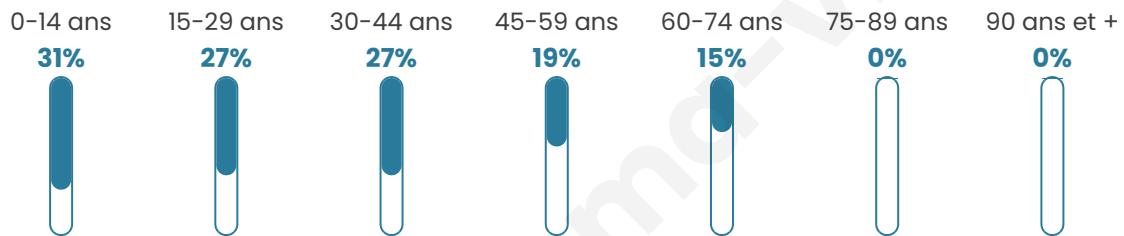

Statistiques sur la population

Nombre d'habitants

135

Age moyen

32 ans

Pop active

62.2%

Taux chômage

5.2%

Pop densité

19 h/km²

Revenu moyen

26 190 €/an

Evolution du nombre d'habitants

Sources : Institut national de la statistique et des études économiques (insee) selon Les dernières parutions officielles de 2024 portant sur les années 2020, 2021 et 2022.

Tranche d'âge

Activité professionnelle

Niveau de diplôme

Composition des ménages

Profils électoraux

Premier tour

Marine LE PEN 27.27 %

Emmanuel
MACRON 23.86 %