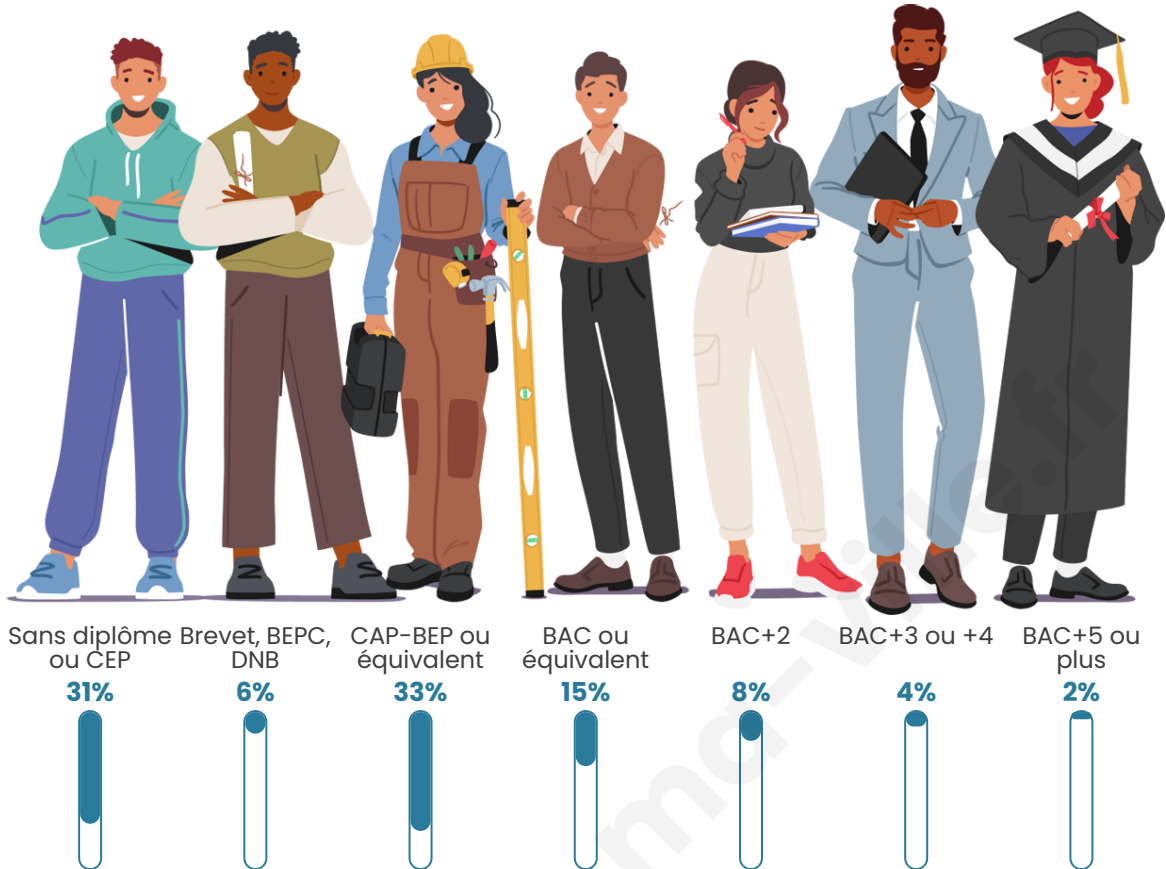

Age moyen

43 ans

Pop active

43%

Taux chômage

9.9%

Pop densité

35 h/km²

Tranche d'âge

Activité professionnelle

Niveau de diplôme

Composition des ménages

Profils électoraux

Premier tour

	Marine LE PEN	50.85 %
	Emmanuel MACRON	19.84 %
	Jean-Luc MÉLENCHON	9.07 %
	Éric ZEMMOUR	6.44 %
	Nicolas DUPONT-AIGNAN	2.63 %
	Jean LASSALLE	2.50 %
	Fabien ROUSSEL	2.37 %
	Valérie PÉCRESSÉ	1.84 %
	Yannick JADOT	1.71 %
	Nathalie ARTHAUD	1.31 %
	Anne HIDALGO	0.92 %
	Philippe POUTOU	0.53 %