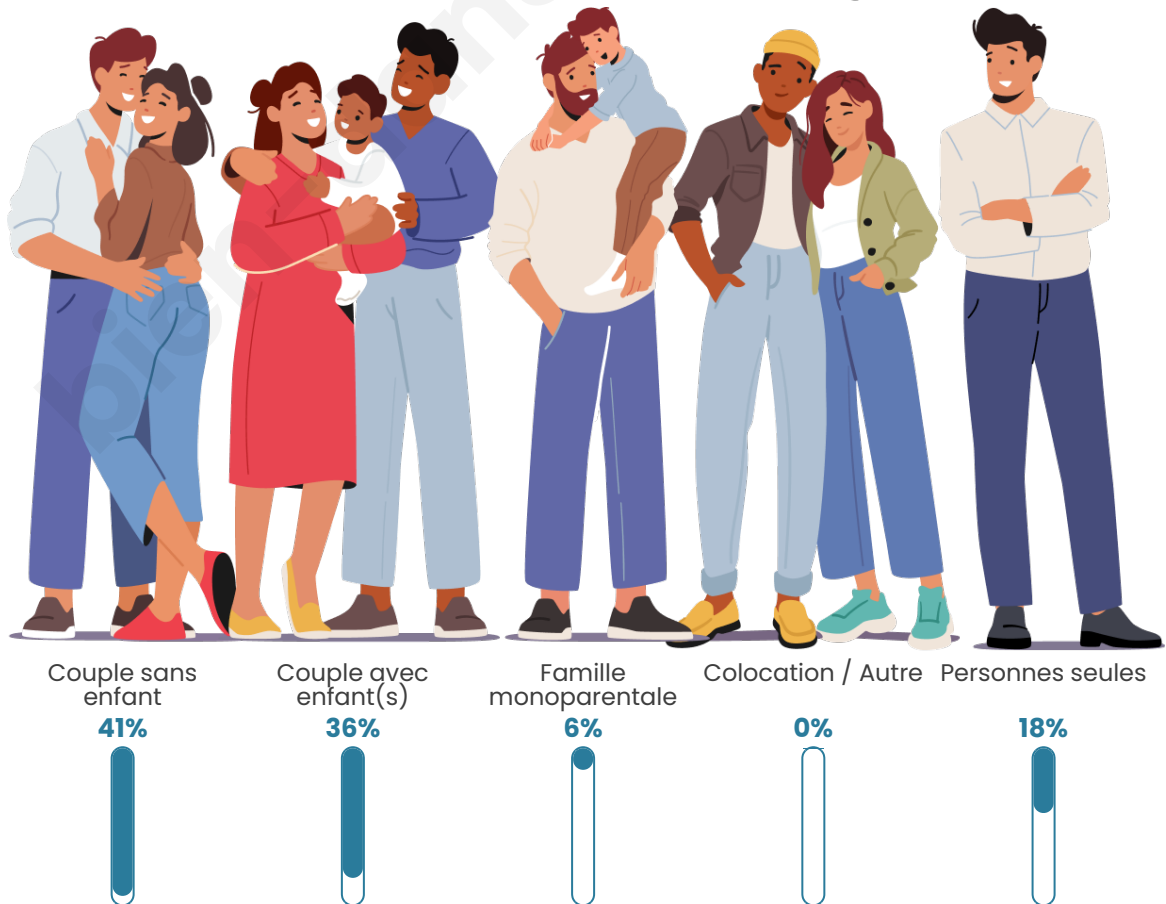

Tranche d'âge

Activité professionnelle

Niveau de diplôme

Composition des ménages

Profils électoraux

Premier tour

	Marine LE PEN	50.85 %
	Emmanuel MACRON	19.84 %
	Jean-Luc MÉLENCHON	9.07 %
	Éric ZEMMOUR	6.44 %
	Nicolas DUPONT-AIGNAN	2.63 %
	Jean LASSALLE	2.50 %
	Fabien ROUSSEL	2.37 %
	Valérie PÉCRESSÉ	1.84 %
	Yannick JADOT	1.71 %
	Nathalie ARTHAUD	1.31 %
	Anne HIDALGO	0.92 %
	Philippe POUTOU	0.53 %