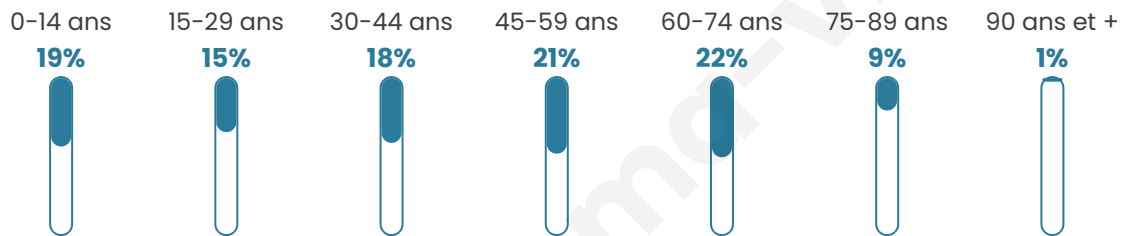

Age moyen

43 ans

Pop active

43%

Taux chômage

9.9%

Pop densité

35 h/km²

Revenu moyen

20 340 €/an

Evolution du nombre d'habitants

Sources : Institut national de la statistique et des études économiques (insee) selon Les dernières parutions officielles de 2024 portant sur les années 2020, 2021 et 2022.

Tranche d'âge

Activité professionnelle

Niveau de diplôme

Composition des ménages

Profils électoraux

Premier tour

	Marine LE PEN	50.85 %
	Emmanuel MACRON	19.84 %
	Jean-Luc MÉLENCHON	9.07 %
	Éric ZEMMOUR	6.44 %
	Nicolas DUPONT-AIGNAN	2.63 %
	Jean LASSALLE	2.50 %
	Fabien ROUSSEL	2.37 %
	Valérie PÉCRESSÉ	1.84 %
	Yannick JADOT	1.71 %
	Nathalie ARTHAUD	1.31 %
	Anne HIDALGO	0.92 %
	Philippe POUTOU	0.53 %