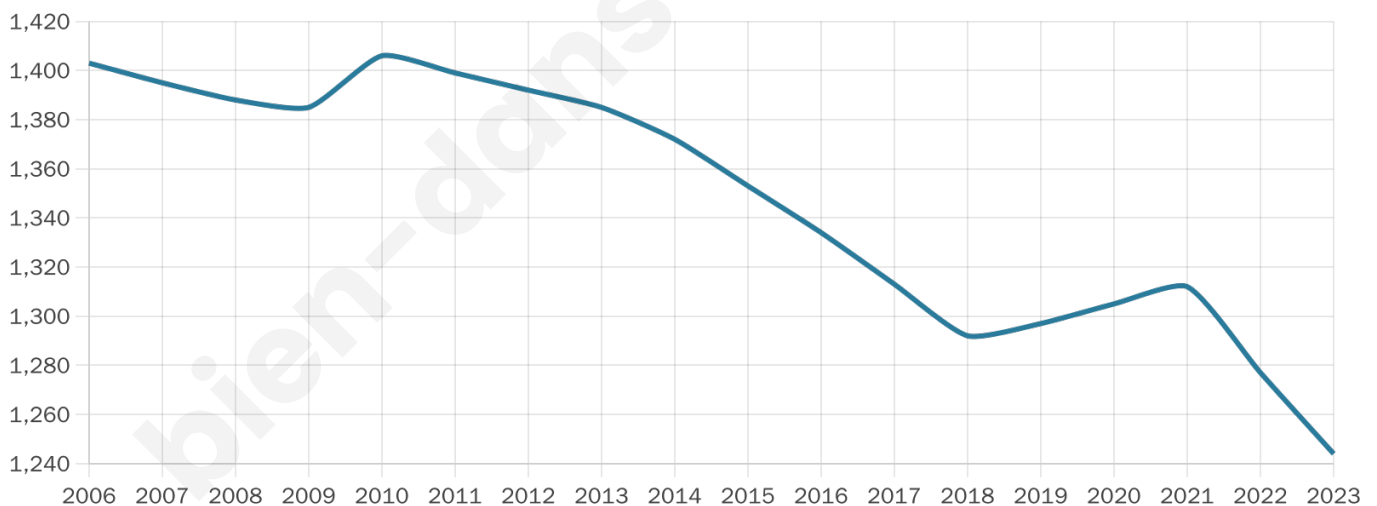

Version web

Ville de Chevillon

Présenté par

BIEN dans
ma **VILLE** 

Sommaire

Situation géographique	3
Statistiques sur la population	4
Evolution du nombre d'habitants	4
Tranche d'âge	5
0-14 ans	5
15-29 ans	5
30-44 ans	5
45-59 ans	5
60-74 ans	5
75-89 ans	5
90 ans et +	5
Activité professionnelle	5
Agriculteurs	5
Artisans, Commerçants	5
Cadres et sup.	5
Professions intermédiaires	5
Employé	5
Ouvrier	5
Retraité	5
Autres	5
Niveau de diplôme	6
Sans diplôme ou CEP	6
Brevet, BEPC, DNB	6
CAP-BEP ou équivalent	6
BAC ou équivalent	6
BAC+2	6
BAC+3 ou +4	6
BAC+5 ou plus	6
Composition des ménages	6
Couple sans enfant	6
Couple avec enfant(s)	6
Famille monoparentale	6
Colocation / Autre	6
Personnes seules	6
Profils électoraux	7
Premier tour	7
Sécurité	8
Evolution du nombre d'infractions	8
Pour comparer	9
Services à la population	10
Commerce	10
Éducation	10
Villes autour de Chevillon	12

Age moyen

43 ans

Pop active

43%

Taux chômage

9.9%

Pop densité

35 h/km²

Revenu moyen

20 340 €/an

Evolution du nombre d'habitants

Sources : Institut national de la statistique et des études économiques (insee) selon Les dernières parutions officielles de 2024 portant sur les années 2020, 2021 et 2022.