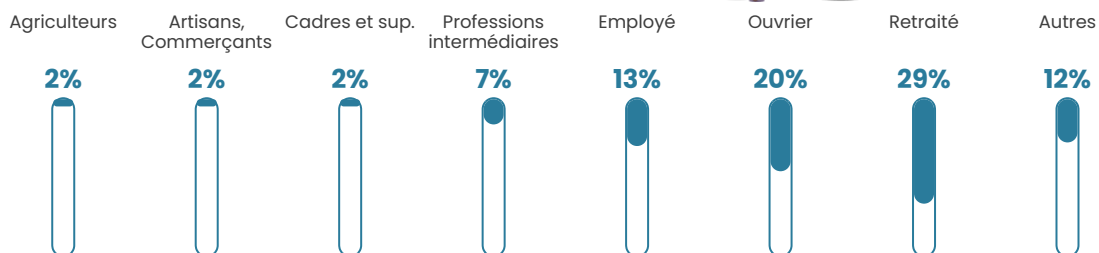

Revenu moyen

20 340 €/an

Evolution du nombre d'habitants

Sources : Institut national de la statistique et des études économiques (insee) selon Les dernières parutions officielles de 2024 portant sur les années 2020, 2021 et 2022.

Tranche d'âge

Activité professionnelle

Niveau de diplôme

Composition des ménages

Profils électoraux

Premier tour

	Marine LE PEN	50.85 %
	Emmanuel MACRON	19.84 %
	Jean-Luc MÉLENCHON	9.07 %
	Éric ZEMMOUR	6.44 %
	Nicolas DUPONT-AIGNAN	2.63 %
	Jean LASSALLE	2.50 %
	Fabien ROUSSEL	2.37 %
	Valérie PÉCRESSÉ	1.84 %
	Yannick JADOT	1.71 %
	Nathalie ARTHAUD	1.31 %
	Anne HIDALGO	0.92 %
	Philippe POUTOU	0.53 %