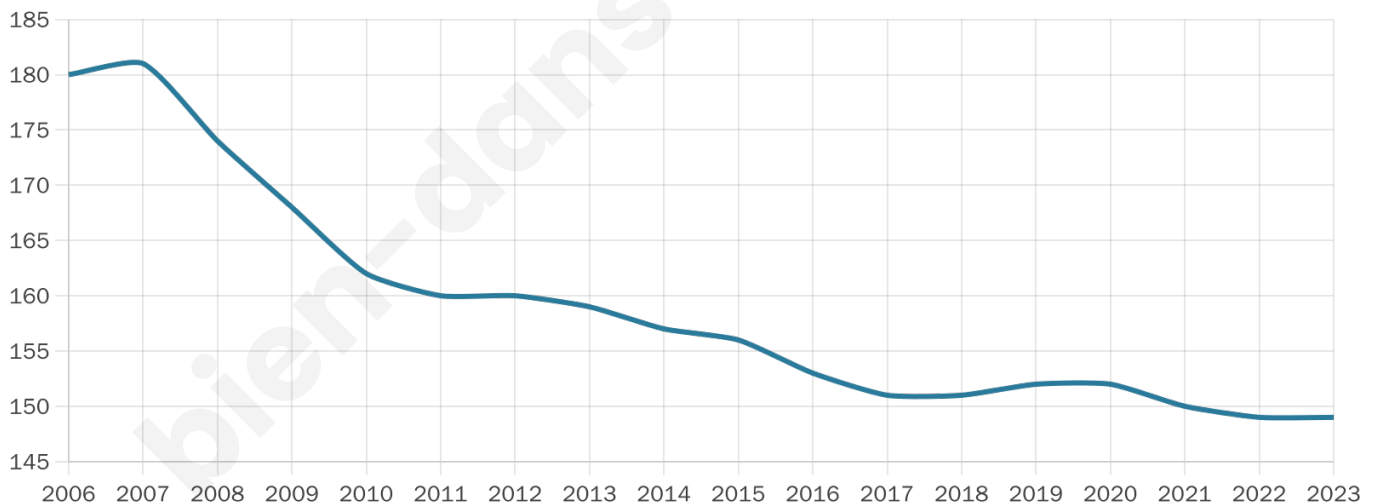

Age moyen

42 ans

Pop active

59.1%

Taux chômage

0%

Pop densité

25 h/km²

Revenu moyen

26 800 €/an

Evolution du nombre d'habitants

Sources : Institut national de la statistique et des études économiques (insee) selon Les dernières parutions officielles de 2024 portant sur les années 2020, 2021 et 2022.