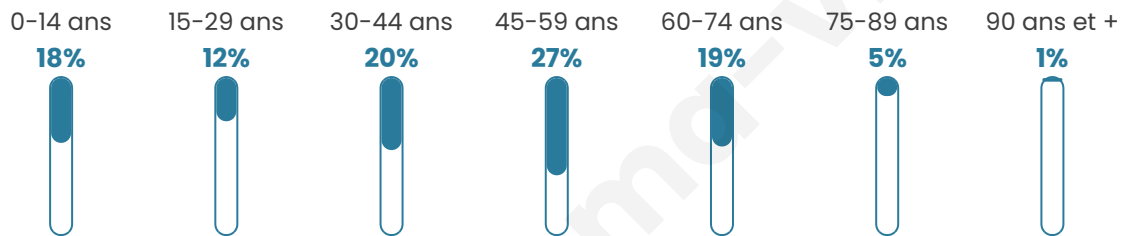

Age moyen

42 ans

Pop active

59.1%

Taux chômage

0%

Pop densité

25 h/km²

Revenu moyen

26 800 €/an

Evolution du nombre d'habitants

Sources : Institut national de la statistique et des études économiques (insee) selon Les dernières parutions officielles de 2024 portant sur les années 2020, 2021 et 2022.

Tranche d'âge

Activité professionnelle

Niveau de diplôme

Composition des ménages

Profils électoraux

Premier tour

	Marine LE PEN	29.41 %
	Emmanuel MACRON	21.01 %
	Jean-Luc MÉLENCHON	18.49 %
	Nicolas DUPONT-AIGNAN	7.56 %
	Éric ZEMMOUR	6.72 %
	Yannick JADOT	5.88 %
	Valérie PÉCRESE	3.36 %
	Jean LASSALLE	2.52 %
	Fabien ROUSSEL	1.68 %
	Anne HIDALGO	1.68 %
	Nathalie ARTHAUD	0.84 %
	Philippe POUTOU	0.84 %

146 inscrits

Participation : 84.93%

Votes blancs : 2.42%

Votes nuls : 1.61%

Second tour

	Emmanuel MACRON	53,4 %
	Marine LE PEN	46,6 %

146 inscrits

Participation : 78.77%