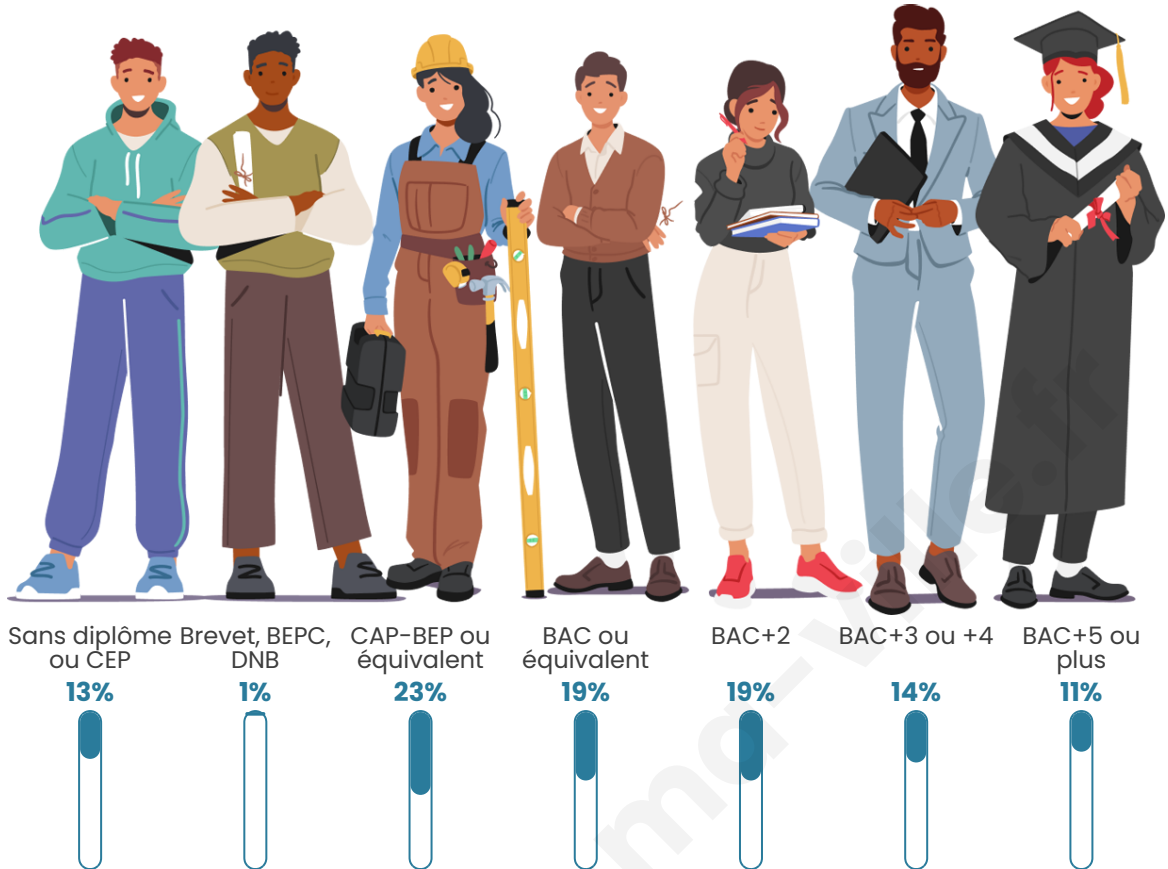

Age moyen

42 ans

Pop active

59.1%

Taux chômage

0%

Pop densité

25 h/km²

Tranche d'âge

Activité professionnelle

Niveau de diplôme

Composition des ménages

Profils électoraux

Premier tour

	Marine LE PEN	29.41 %
	Emmanuel MACRON	21.01 %
	Jean-Luc MÉLENCHON	18.49 %
	Nicolas DUPONT-AIGNAN	7.56 %
	Éric ZEMMOUR	6.72 %
	Yannick JADOT	5.88 %
	Valérie PÉCRESE	3.36 %
	Jean LASSALLE	2.52 %
	Fabien ROUSSEL	1.68 %
	Anne HIDALGO	1.68 %
	Nathalie ARTHAUD	0.84 %
	Philippe POUTOU	0.84 %