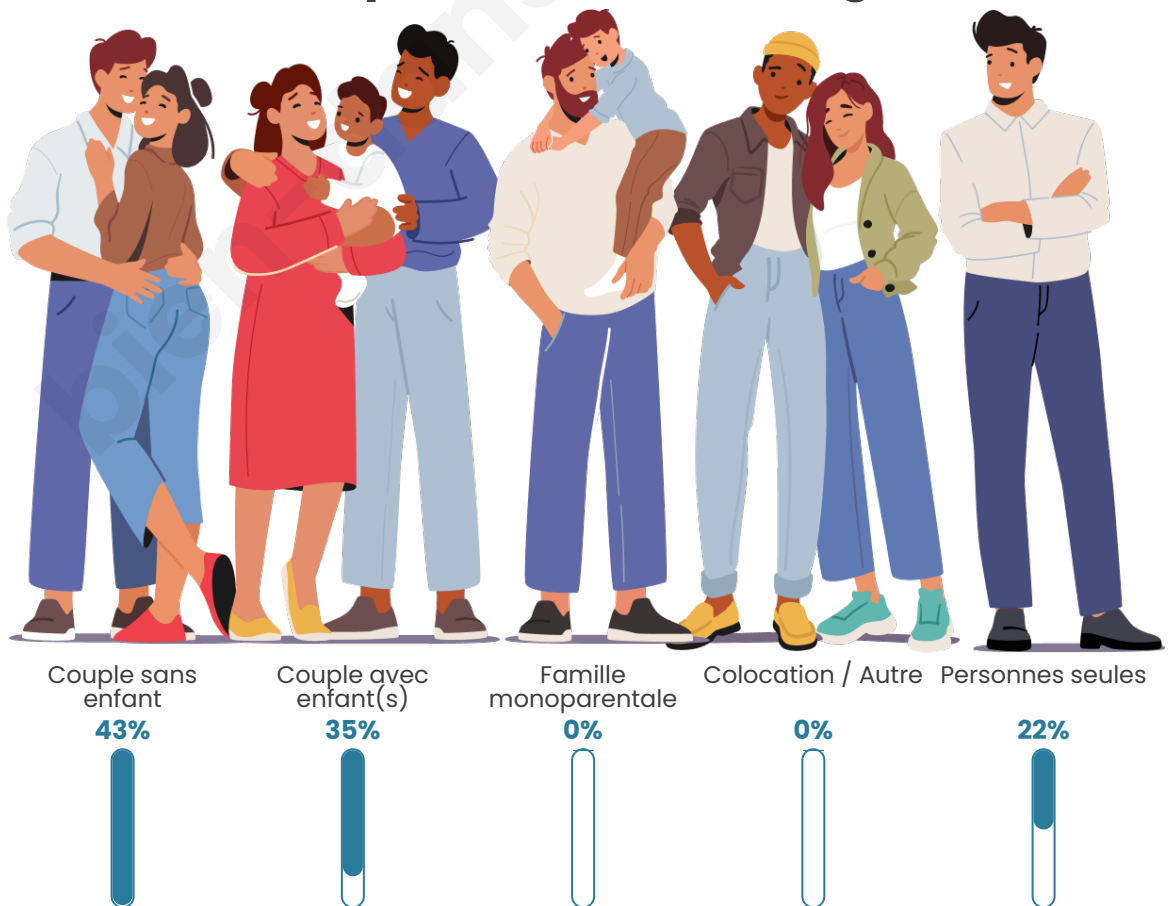

Tranche d'âge

Activité professionnelle

Niveau de diplôme

Composition des ménages

Profils électoraux

Premier tour

	Marine LE PEN	29.41 %
	Emmanuel MACRON	21.01 %
	Jean-Luc MÉLENCHON	18.49 %
	Nicolas DUPONT-AIGNAN	7.56 %
	Éric ZEMMOUR	6.72 %
	Yannick JADOT	5.88 %
	Valérie PÉCRESE	3.36 %
	Jean LASSALLE	2.52 %
	Fabien ROUSSEL	1.68 %
	Anne HIDALGO	1.68 %
	Nathalie ARTHAUD	0.84 %
	Philippe POUTOU	0.84 %