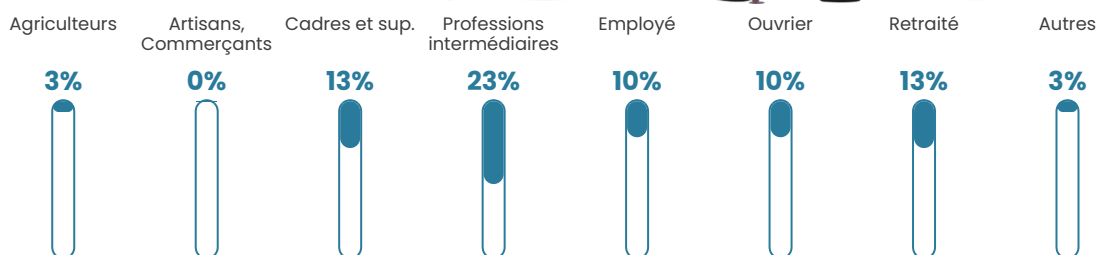

Revenu moyen

26 800 €/an

Evolution du nombre d'habitants

Sources : Institut national de la statistique et des études économiques (insee) selon Les dernières parutions officielles de 2024 portant sur les années 2020, 2021 et 2022.

Tranche d'âge

Activité professionnelle

Niveau de diplôme

Composition des ménages

Profils électoraux

Premier tour

	Marine LE PEN	29.41 %
	Emmanuel MACRON	21.01 %
	Jean-Luc MÉLENCHON	18.49 %
	Nicolas DUPONT-AIGNAN	7.56 %
	Éric ZEMMOUR	6.72 %
	Yannick JADOT	5.88 %
	Valérie PÉCRESE	3.36 %
	Jean LASSALLE	2.52 %
	Fabien ROUSSEL	1.68 %
	Anne HIDALGO	1.68 %
	Nathalie ARTHAUD	0.84 %
	Philippe POUTOU	0.84 %