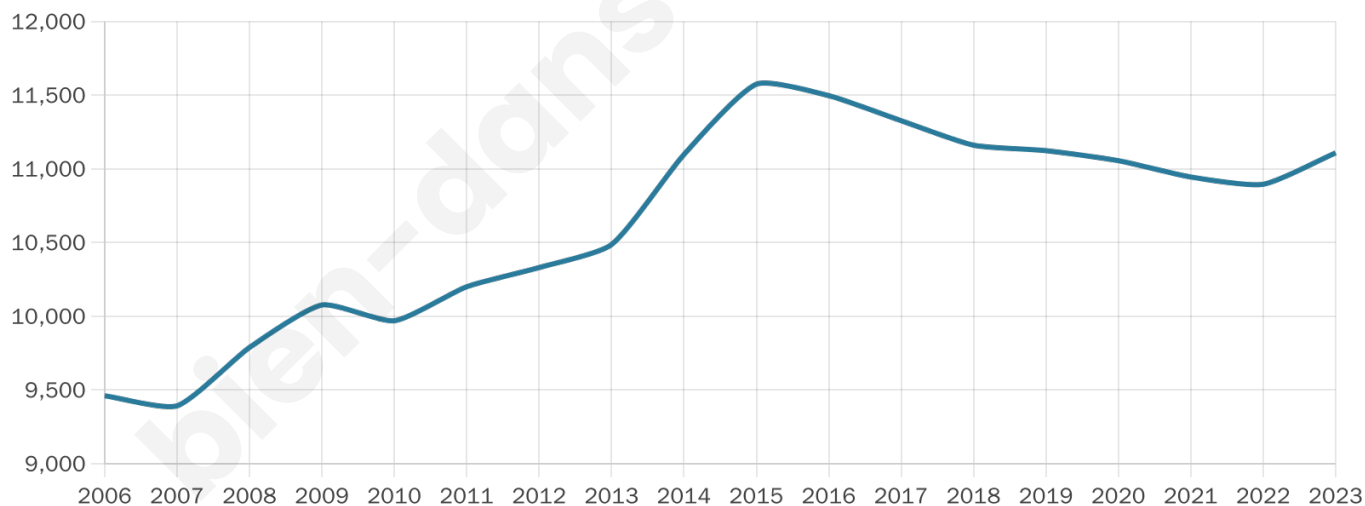

Côte
d'Or
LE DÉPARTEMENT

Dijon
métropole

Statistiques sur la population

Nombre d'habitants

11 108

Age moyen

41 ans

Pop active

47.6%

Taux chômage

7.1%

Pop densité

926 h/km²

Revenu moyen

23 490 €/an

Evolution du nombre d'habitants

Sources : Institut national de la statistique et des études économiques (insee) selon Les dernières parutions officielles de 2024 portant sur les années 2020, 2021 et 2022.

Tranche d'âge

Activité professionnelle