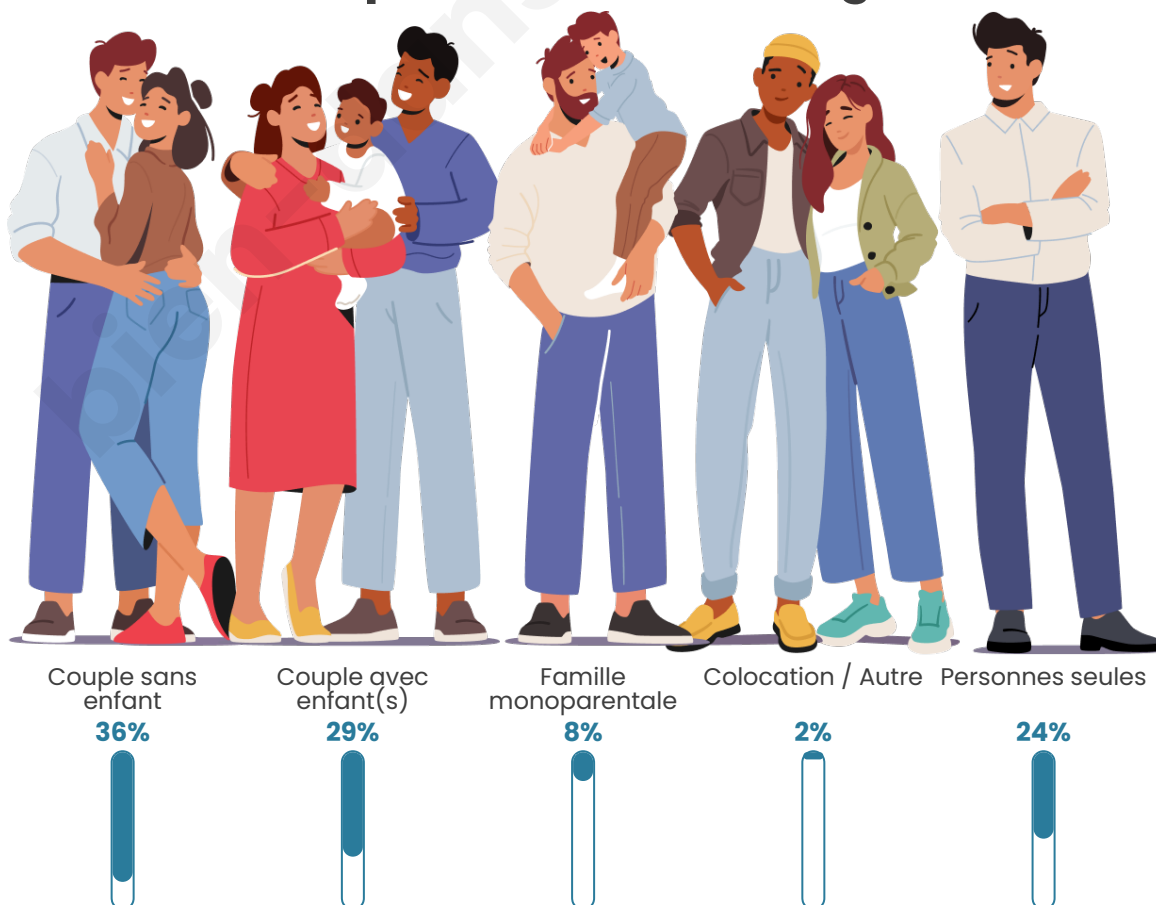

Sources : Institut national de la statistique et des études économiques (insee) selon Les dernières parutions officielles de 2024 portant sur les années 2020, 2021 et 2022.

Tranche d'âge

Activité professionnelle

Niveau de diplôme

Composition des ménages

Profils électoraux

Premier tour

	Emmanuel MACRON	29.36 %
	Marine LE PEN	25.94 %
	Jean-Luc MÉLENCHON	19.17 %
	Éric ZEMMOUR	6.71 %
	Yannick JADOT	4.46 %
	Valérie PÉCRESE	4.17 %
	Nicolas DUPONT- AIGNAN	2.35 %
	Jean LASSALLE	2.08 %
	Anne HIDALGO	2.06 %
	Fabien ROUSSEL	1.86 %
	Nathalie ARTHAUD	0.95 %
	Philippe POUTOU	0.90 %