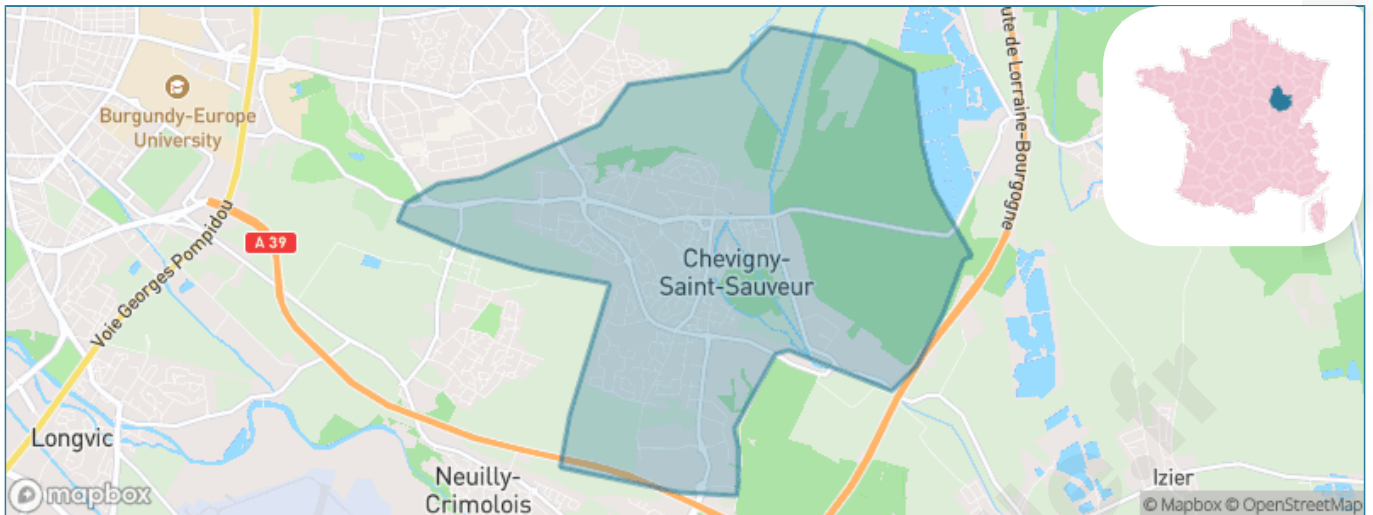

Version web

Ville de Chevigny-Saint-Sauveur

Présenté par

BIEN dans ma **VILLE** 

Sommaire

Situation géographique	3
Statistiques sur la population	4
Evolution du nombre d'habitants	4
Tranche d'âge	5
0-14 ans	5
15-29 ans	5
30-44 ans	5
45-59 ans	5
60-74 ans	5
75-89 ans	5
90 ans et +	5
Activité professionnelle	5
Agriculteurs	5
Artisans, Commerçants	5
Cadres et sup.	5
Professions intermédiaires	5
Employé	5
Ouvrier	5
Retraité	5
Autres	5
Niveau de diplôme	6
Sans diplôme ou CEP	6
Brevet, BEPC, DNB	6
CAP-BEP ou équivalent	6
BAC ou équivalent	6
BAC+2	6
BAC+3 ou +4	6
BAC+5 ou plus	6
Composition des ménages	6
Couple sans enfant	6
Couple avec enfant(s)	6
Famille monoparentale	6
Colocation / Autre	6
Personnes seules	6
Profil électoraux	7
Premier tour	7
Sécurité	8
Evolution du nombre d'infractions	8
Pour comparer	9
Services à la population	10
Commerce	10
Éducation	10
Villes autour de Chevigny-Saint-Sauveur	11
Avis sur la ville de Chevigny-Saint-Sauveur	12
Moyenne par critère	12
Villes autour de Chevigny-Saint-Sauveur	12
Répartition des avis par note	12
Répartition des avis par note	12

Situation géographique

i Informations clés

- **Région** : Bourgogne-Franche-Comté
- **Département** : Côte-d'or
- **Métropole** : Dijon Métropole
- **Code postal** : 21800
- **Superficie** : 12 km²

RÉGION
BOURGOGNE
FRANCHE
COMTE