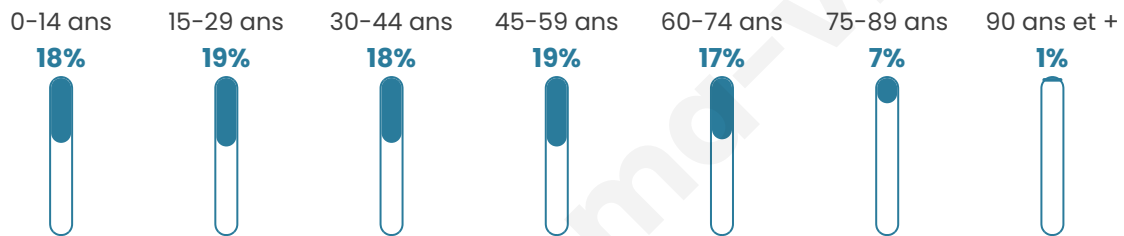

Côte
d'Or
LE DÉPARTEMENT

Dijon
métropole

Statistiques sur la population

Nombre d'habitants

11 108

Age moyen

41 ans

Pop active

47.6%

Taux chômage

7.1%

Pop densité

926 h/km²

Revenu moyen

23 490 €/an

Evolution du nombre d'habitants

Sources : Institut national de la statistique et des études économiques (insee) selon Les dernières parutions officielles de 2024 portant sur les années 2020, 2021 et 2022.

Tranche d'âge

Activité professionnelle

Niveau de diplôme

Composition des ménages

Profils électoraux

Premier tour

	Emmanuel MACRON	29.36 %
	Marine LE PEN	25.94 %
	Jean-Luc MÉLENCHON	19.17 %
	Éric ZEMMOUR	6.71 %
	Yannick JADOT	4.46 %
	Valérie PÉCRESE	4.17 %
	Nicolas DUPONT- AIGNAN	2.35 %
	Jean LASSALLE	2.08 %
	Anne HIDALGO	2.06 %
	Fabien ROUSSEL	1.86 %
	Nathalie ARTHAUD	0.95 %
	Philippe POUTOU	0.90 %