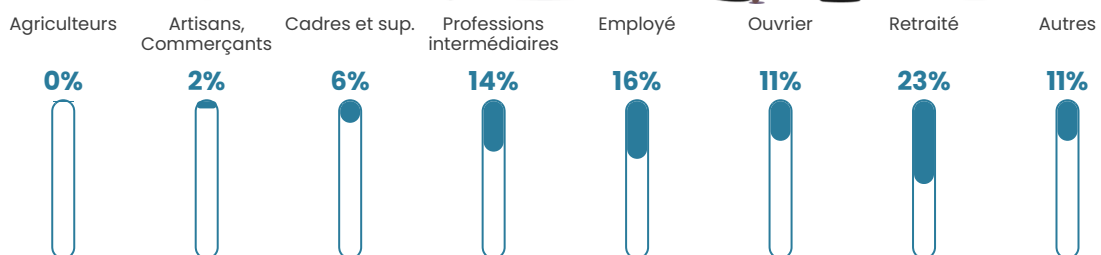

47.6%

Taux chômage

7.1%

Pop densité

926 h/km²

Revenu moyen

23 490 €/an

Evolution du nombre d'habitants

Sources : Institut national de la statistique et des études économiques (insee) selon Les dernières parutions officielles de 2024 portant sur les années 2020, 2021 et 2022.

Tranche d'âge

Activité professionnelle