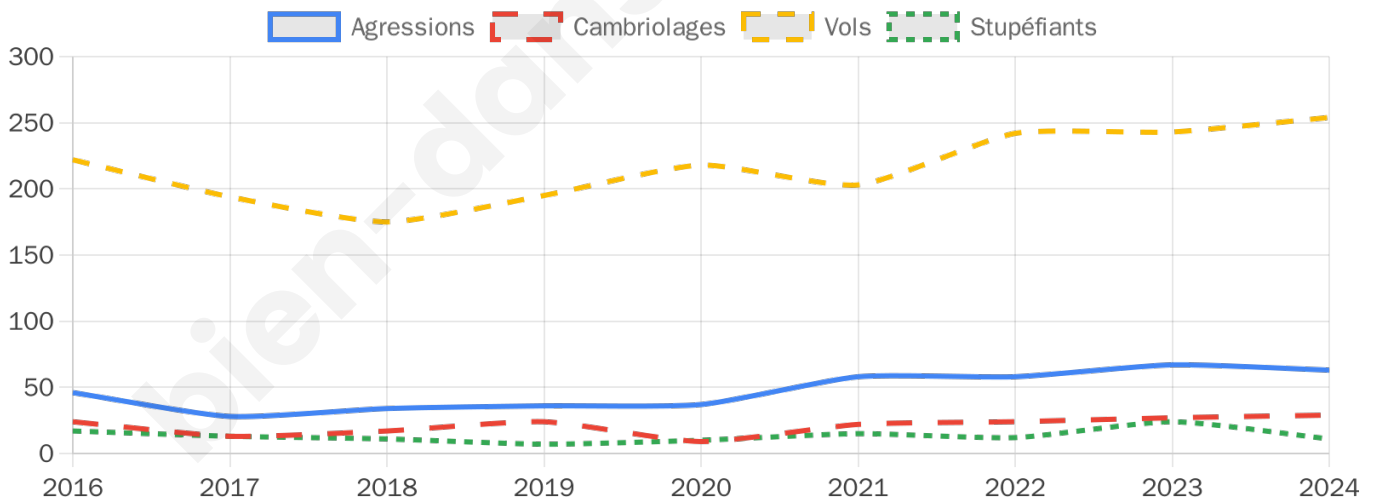

7 732 inscrits

Participation : 78.5%

Votes blancs : 1.80%

Votes nuls : 0.72%

Second tour

	Emmanuel MACRON	57,36 %
	Marine LE PEN	42,64 %

7 735 inscrits

Participation : 75.46%

Votes blancs : 6.18%

Votes nuls : 1.85%

Sécurité

Agressions physiques / sexuelles

63

Cambriolages

29

Vols / dégradations

254

Stupéfiants

11

Evolution du nombre d'infractions

Pour comparer

(en proportion du nombre d'habitants)

Sources : Bases statistiques communale, départementale et régionale de la délinquance enregistrée par la police et la gendarmerie nationales selon les dernières parutions officielles de 2025 portant sur l'année 2024 ([data.gouv](https://data.gouv.fr)).