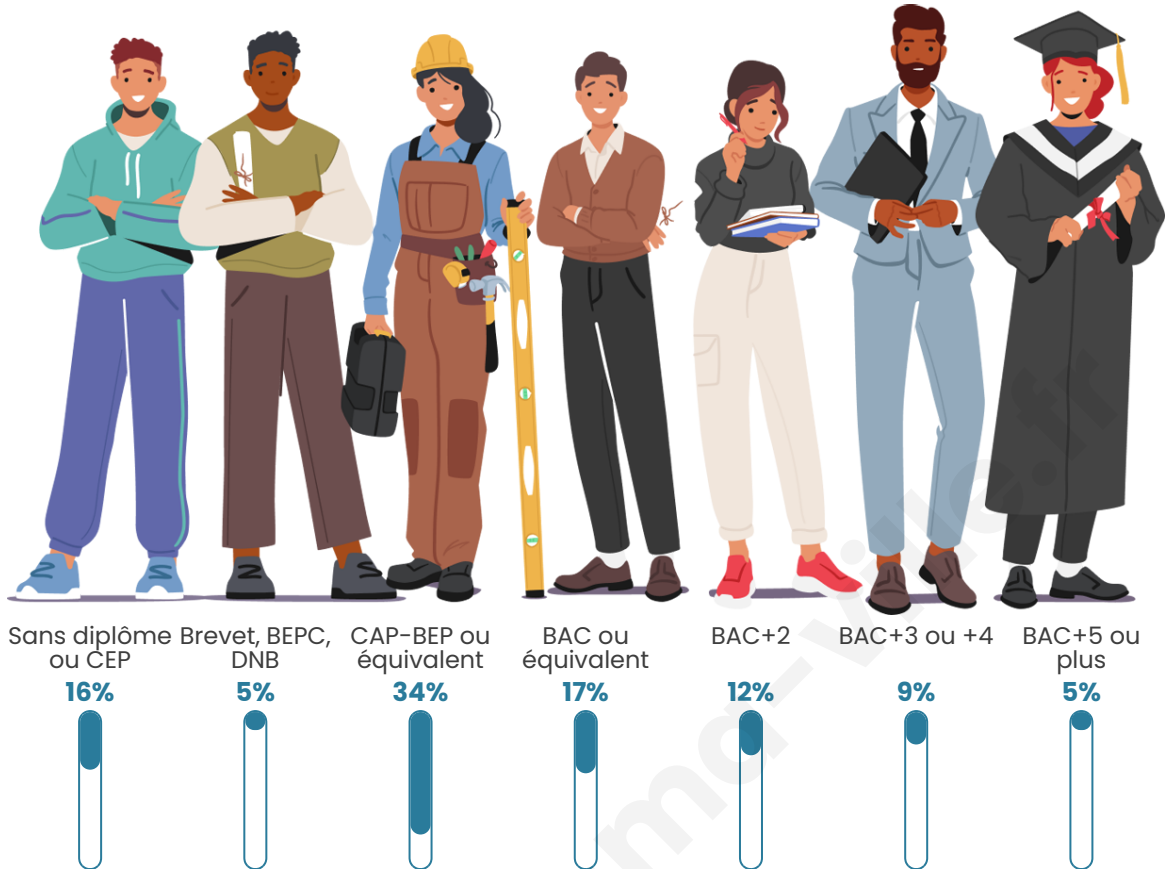

Tranche d'âge

Activité professionnelle

Niveau de diplôme

Composition des ménages

Profils électoraux

Premier tour

	Marine LE PEN	44.40 %
	Emmanuel MACRON	26.56 %
	Jean-Luc MÉLENCHON	9.54 %
	Éric ZEMMOUR	7.05 %
	Jean LASSALLE	3.73 %
	Valérie PÉCRESE	3.73 %
	Fabien ROUSSEL	2.07 %
	Yannick JADOT	1.66 %
	Nathalie ARTHAUD	0.41 %
	Anne HIDALGO	0.41 %
	Nicolas DUPONT-AIGNAN	0.41 %
	Philippe POUTOU	0.00 %