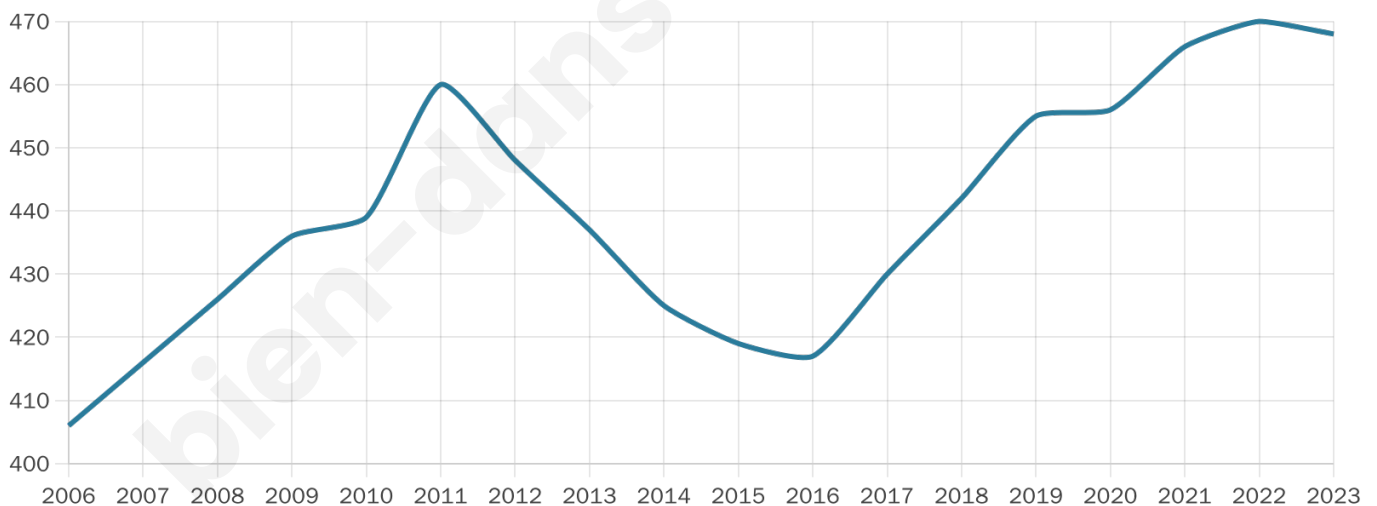

38 ans

Pop active

47.9%

Taux chômage

6.3%

Pop densité

59 h/km²

Revenu moyen

24 350 €/an

Evolution du nombre d'habitants

Sources : Institut national de la statistique et des études économiques (insee) selon Les dernières parutions officielles de 2024 portant sur les années 2020, 2021 et 2022.