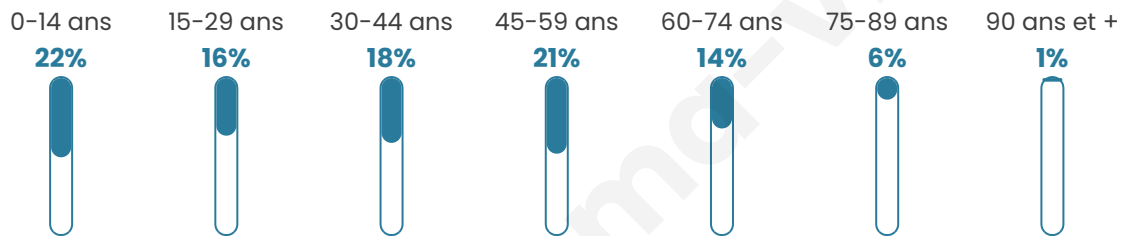

Version web

Ville de Cheveuges

Présenté par

BIEN dans
ma **VILLE** 

Sommaire

Situation géographique	3
Statistiques sur la population	4
Evolution du nombre d'habitants	4
Tranche d'âge	5
0-14 ans	5
15-29 ans	5
30-44 ans	5
45-59 ans	5
60-74 ans	5
75-89 ans	5
90 ans et +	5
Activité professionnelle	5
Agriculteurs	5
Artisans, Commerçants	5
Cadres et sup.	5
Professions intermédiaires	5
Employé	5
Ouvrier	5
Retraité	5
Autres	5
Niveau de diplôme	6
Sans diplôme ou CEP	6
Brevet, BEPC, DNB	6
CAP-BEP ou équivalent	6
BAC ou équivalent	6
BAC+2	6
BAC+3 ou +4	6
BAC+5 ou plus	6
Composition des ménages	6
Couple sans enfant	6
Couple avec enfant(s)	6
Famille monoparentale	6
Colocation / Autre	6
Personnes seules	6
Profils électoraux	7
Premier tour	7
Sécurité	8
Evolution du nombre d'infractions	8
Pour comparer	9
Services à la population	10
Commerce	10
Éducation	10
Villes autour de Cheveuges	11

38 ans

Pop active

47.9%

Taux chômage

6.3%

Pop densité

59 h/km²

Revenu moyen

24 350 €/an

Evolution du nombre d'habitants

Sources : Institut national de la statistique et des études économiques (insee) selon Les dernières parutions officielles de 2024 portant sur les années 2020, 2021 et 2022.

Tranche d'âge

Activité professionnelle

Niveau de diplôme

Composition des ménages

Profils électoraux

Premier tour

	Marine LE PEN	44.40 %
	Emmanuel MACRON	26.56 %
	Jean-Luc MÉLENCHON	9.54 %
	Éric ZEMMOUR	7.05 %
	Jean LASSALLE	3.73 %
	Valérie PÉCRESE	3.73 %
	Fabien ROUSSEL	2.07 %
	Yannick JADOT	1.66 %
	Nathalie ARTHAUD	0.41 %
	Anne HIDALGO	0.41 %
	Nicolas DUPONT-AIGNAN	0.41 %
	Philippe POUTOU	0.00 %