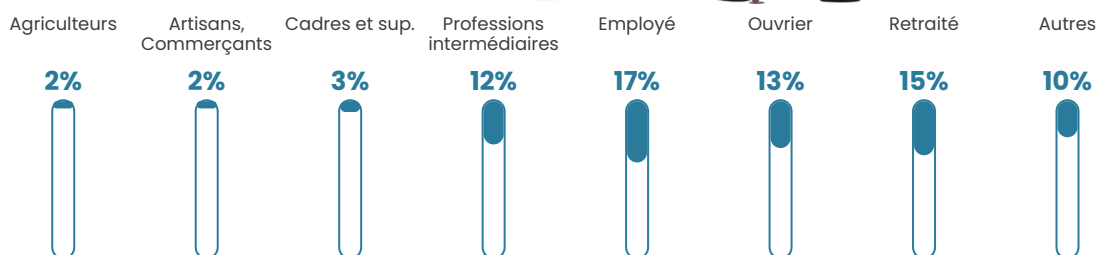

24 350 €/an

Evolution du nombre d'habitants

Sources : Institut national de la statistique et des études économiques (insee) selon Les dernières parutions officielles de 2024 portant sur les années 2020, 2021 et 2022.

Tranche d'âge

Activité professionnelle

Niveau de diplôme

Composition des ménages

Profils électoraux

Premier tour

	Marine LE PEN	44.40 %
	Emmanuel MACRON	26.56 %
	Jean-Luc MÉLENCHON	9.54 %
	Éric ZEMMOUR	7.05 %
	Jean LASSALLE	3.73 %
	Valérie PÉCRESE	3.73 %
	Fabien ROUSSEL	2.07 %
	Yannick JADOT	1.66 %
	Nathalie ARTHAUD	0.41 %
	Anne HIDALGO	0.41 %
	Nicolas DUPONT-AIGNAN	0.41 %
	Philippe POUTOU	0.00 %