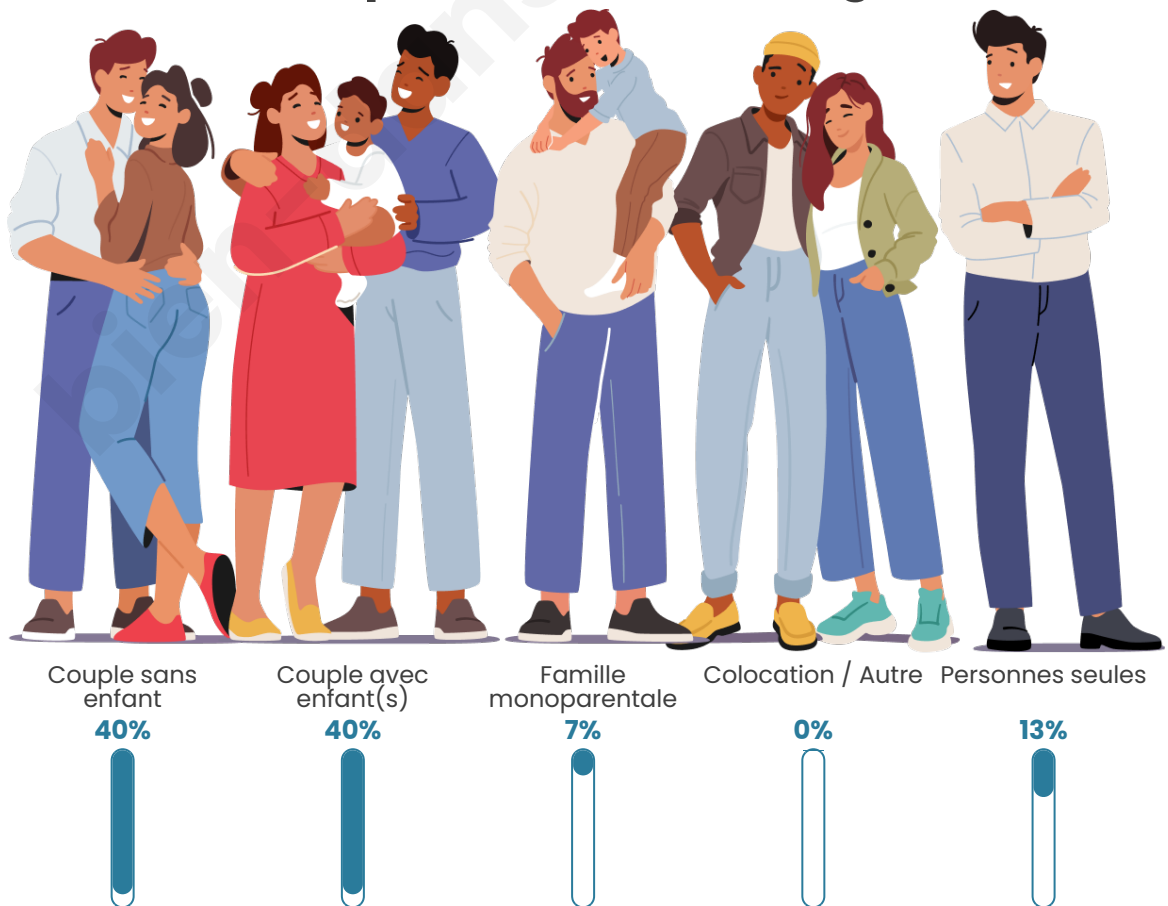

Tranche d'âge

Activité professionnelle

Niveau de diplôme

Composition des ménages

Profils électoraux

Premier tour

	Marine LE PEN	44.40 %
	Emmanuel MACRON	26.56 %
	Jean-Luc MÉLENCHON	9.54 %
	Éric ZEMMOUR	7.05 %
	Jean LASSALLE	3.73 %
	Valérie PÉCRESE	3.73 %
	Fabien ROUSSEL	2.07 %
	Yannick JADOT	1.66 %
	Nathalie ARTHAUD	0.41 %
	Anne HIDALGO	0.41 %
	Nicolas DUPONT-AIGNAN	0.41 %
	Philippe POUTOU	0.00 %