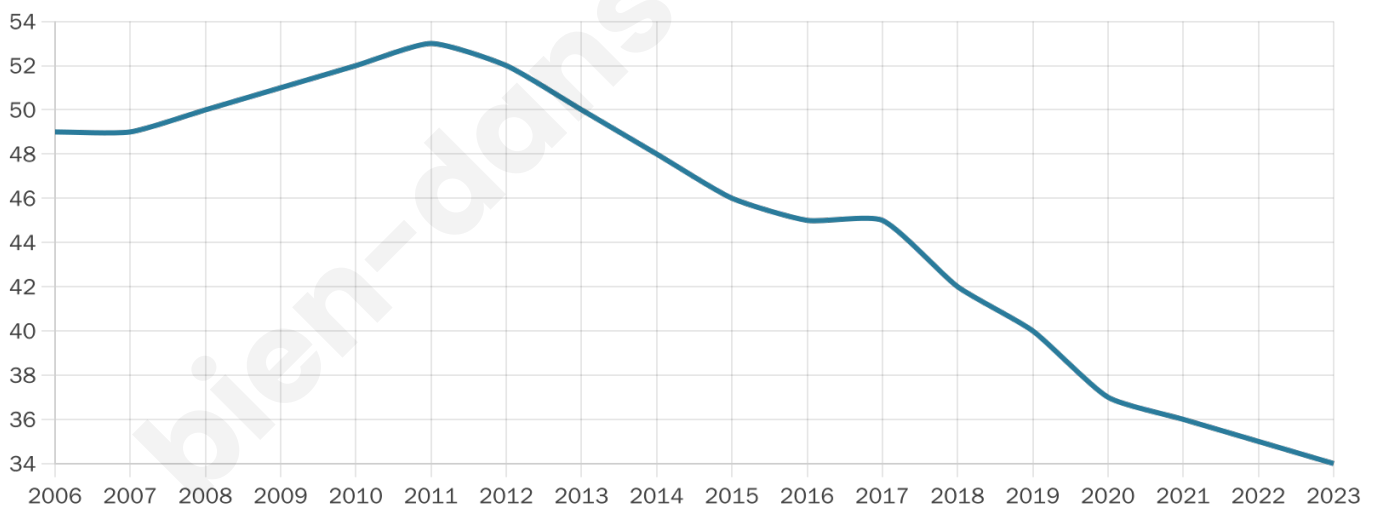

Statistiques sur la population

Nombre d'habitants

34

Age moyen

54 ans

Pop active

58.8%

Taux chômage

8%

Pop densité

5 h/km²

Revenu moyen

NC

Evolution du nombre d'habitants

Sources : Institut national de la statistique et des études économiques (insee) selon Les dernières parutions officielles de 2024 portant sur les années 2020, 2021 et 2022.

Tranche d'âge

Activité professionnelle

bien-dans-ma-ville.fr

Niveau de diplôme

Composition des ménages

Profils électoraux

Premier tour

| | | |
|---|---------------------------|---------|
|  | Emmanuel MACRON | 23.68 % |
|  | Marine LE PEN | 18.42 % |
|  | Jean LASSALLE | 13.16 % |
|  | Jean-Luc MÉLENCHON | 13.16 % |
|  | Anne HIDALGO | 7.89 % |
|  | Nathalie ARTHAUD | 5.26 % |
|  | Fabien ROUSSEL | 5.26 % |
|  | Yannick JADOT | 5.26 % |
|  | Éric ZEMMOUR | 2.63 % |
|  | Valérie PÉCRESSE | 2.63 % |
|  | Nicolas DUPONT- AIGNAN | 2.63 % |
|  | Philippe POUTOU | 0.00 % |