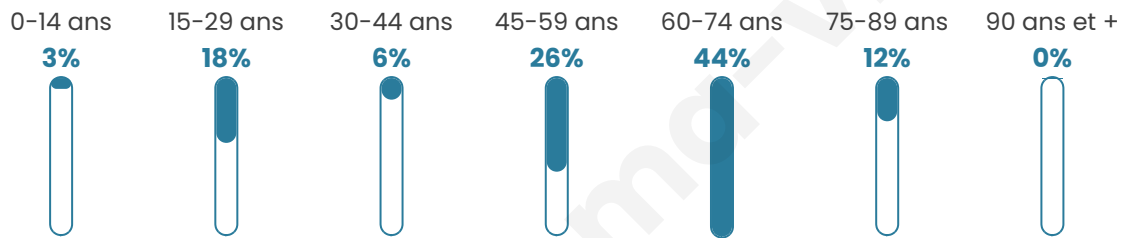

Statistiques sur la population

Nombre d'habitants

34

Age moyen

54 ans

Pop active

58.8%

Taux chômage

8%

Pop densité

5 h/km²

Revenu moyen

NC

Evolution du nombre d'habitants

Sources : Institut national de la statistique et des études économiques (insee) selon Les dernières parutions officielles de 2024 portant sur les années 2020, 2021 et 2022.

Tranche d'âge

Activité professionnelle

bien-dans-ma-ville.fr

Niveau de diplôme

Composition des ménages

Profils électoraux

Premier tour

| | | |
|---|---------------------------|---------|
|  | Emmanuel MACRON | 23.68 % |
|  | Marine LE PEN | 18.42 % |
|  | Jean LASSALLE | 13.16 % |
|  | Jean-Luc MÉLENCHON | 13.16 % |
|  | Anne HIDALGO | 7.89 % |
|  | Nathalie ARTHAUD | 5.26 % |
|  | Fabien ROUSSEL | 5.26 % |
|  | Yannick JADOT | 5.26 % |
|  | Éric ZEMMOUR | 2.63 % |
|  | Valérie PÉCRESSE | 2.63 % |
|  | Nicolas DUPONT- AIGNAN | 2.63 % |
|  | Philippe POUTOU | 0.00 % |