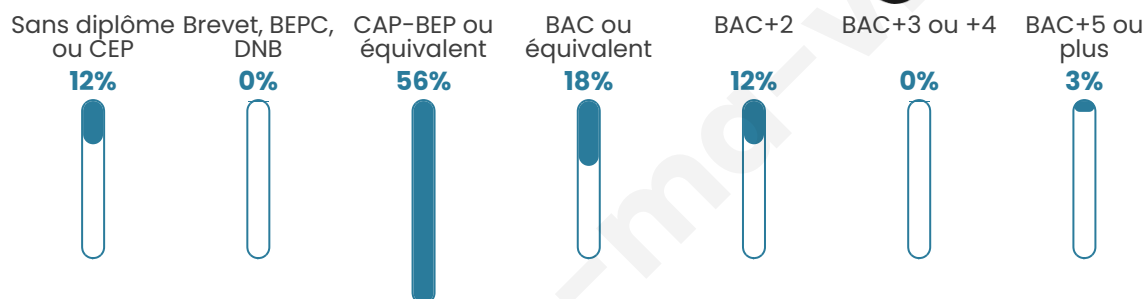

Tranche d'âge

Activité professionnelle

bien-dans-ma-ville.fr

Niveau de diplôme

Composition des ménages

Profils électoraux

Premier tour

| | | |
|---|---------------------------|---------|
|  | Emmanuel MACRON | 23.68 % |
|  | Marine LE PEN | 18.42 % |
|  | Jean LASSALLE | 13.16 % |
|  | Jean-Luc MÉLENCHON | 13.16 % |
|  | Anne HIDALGO | 7.89 % |
|  | Nathalie ARTHAUD | 5.26 % |
|  | Fabien ROUSSEL | 5.26 % |
|  | Yannick JADOT | 5.26 % |
|  | Éric ZEMMOUR | 2.63 % |
|  | Valérie PÉCRESSE | 2.63 % |
|  | Nicolas DUPONT- AIGNAN | 2.63 % |
|  | Philippe POUTOU | 0.00 % |

45 inscrits

Participation : 86.67%
Votes blancs : 2.56%
Votes nuls : 0.00%

Second tour

Emmanuel
MACRON

64,29 %

Marine LE PEN

35,71 %

45 inscrits