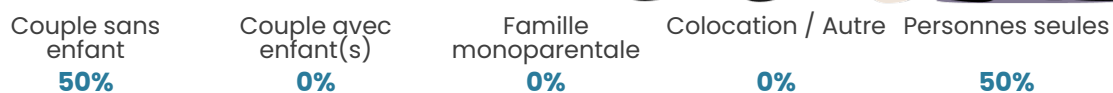

Tranche d'âge

Activité professionnelle

bien-dans-ma-ville.fr

Niveau de diplôme

Composition des ménages

Profils électoraux

Premier tour

| | | |
|---|---------------------------|---------|
|  | Emmanuel MACRON | 23.68 % |
|  | Marine LE PEN | 18.42 % |
|  | Jean LASSALLE | 13.16 % |
|  | Jean-Luc MÉLENCHON | 13.16 % |
|  | Anne HIDALGO | 7.89 % |
|  | Nathalie ARTHAUD | 5.26 % |
|  | Fabien ROUSSEL | 5.26 % |
|  | Yannick JADOT | 5.26 % |
|  | Éric ZEMMOUR | 2.63 % |
|  | Valérie PÉCRESSE | 2.63 % |
|  | Nicolas DUPONT- AIGNAN | 2.63 % |
|  | Philippe POUTOU | 0.00 % |