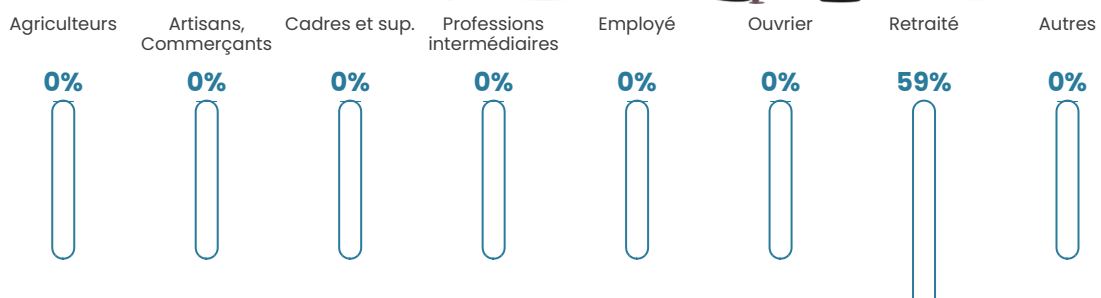

8%

Pop densité

5 h/km²

Revenu moyen

NC

Evolution du nombre d'habitants

Sources : Institut national de la statistique et des études économiques (insee) selon Les dernières parutions officielles de 2024 portant sur les années 2020, 2021 et 2022.

Tranche d'âge

Activité professionnelle

bien-dans-ma-ville.fr

Niveau de diplôme

Composition des ménages

Profils électoraux

Premier tour

| | | |
|---|---------------------------|---------|
|  | Emmanuel MACRON | 23.68 % |
|  | Marine LE PEN | 18.42 % |
|  | Jean LASSALLE | 13.16 % |
|  | Jean-Luc MÉLENCHON | 13.16 % |
|  | Anne HIDALGO | 7.89 % |
|  | Nathalie ARTHAUD | 5.26 % |
|  | Fabien ROUSSEL | 5.26 % |
|  | Yannick JADOT | 5.26 % |
|  | Éric ZEMMOUR | 2.63 % |
|  | Valérie PÉCRESSE | 2.63 % |
|  | Nicolas DUPONT- AIGNAN | 2.63 % |
|  | Philippe POUTOU | 0.00 % |