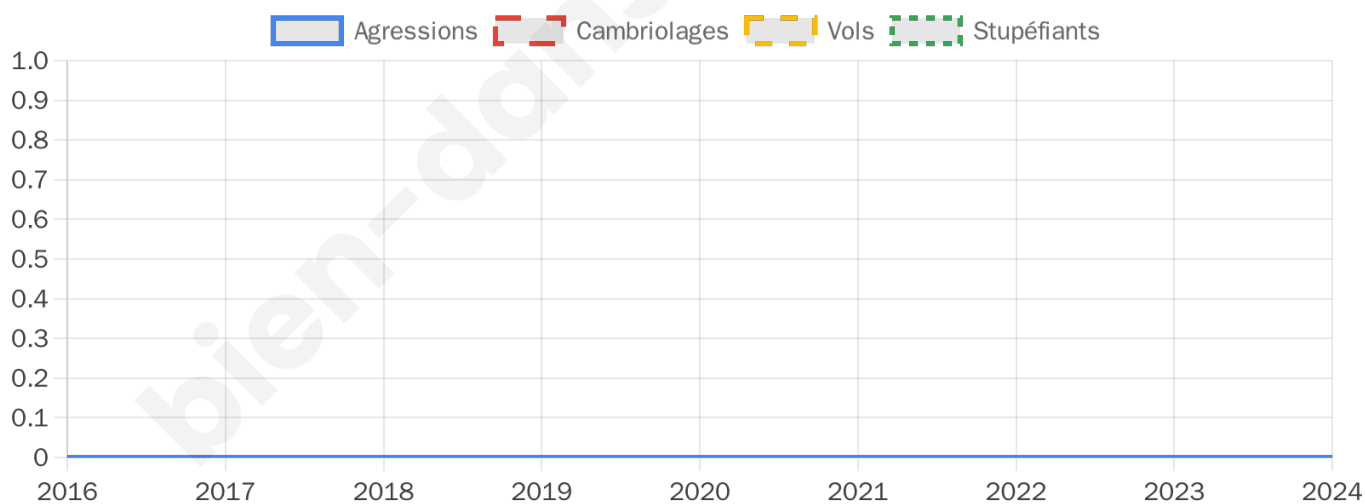

Participation : 86.67%
Votes blancs : 17.95%
Votes nuls : 10.26%

bien-dans-ma-ville.fr

Sécurité

Agressions physiques / sexuelles

0

Cambriolages

0

Vols / dégradations

0

Stupéfiants

0

Evolution du nombre d'infractions

Pour comparer

(en proportion du nombre d'habitants)

Sources : Bases statistiques communale, départementale et régionale de la délinquance enregistrée par la police et la gendarmerie nationales selon les dernières parutions officielles de 2025 portant sur l'année 2024 ([data.gouv](https://data.gouv.fr)).