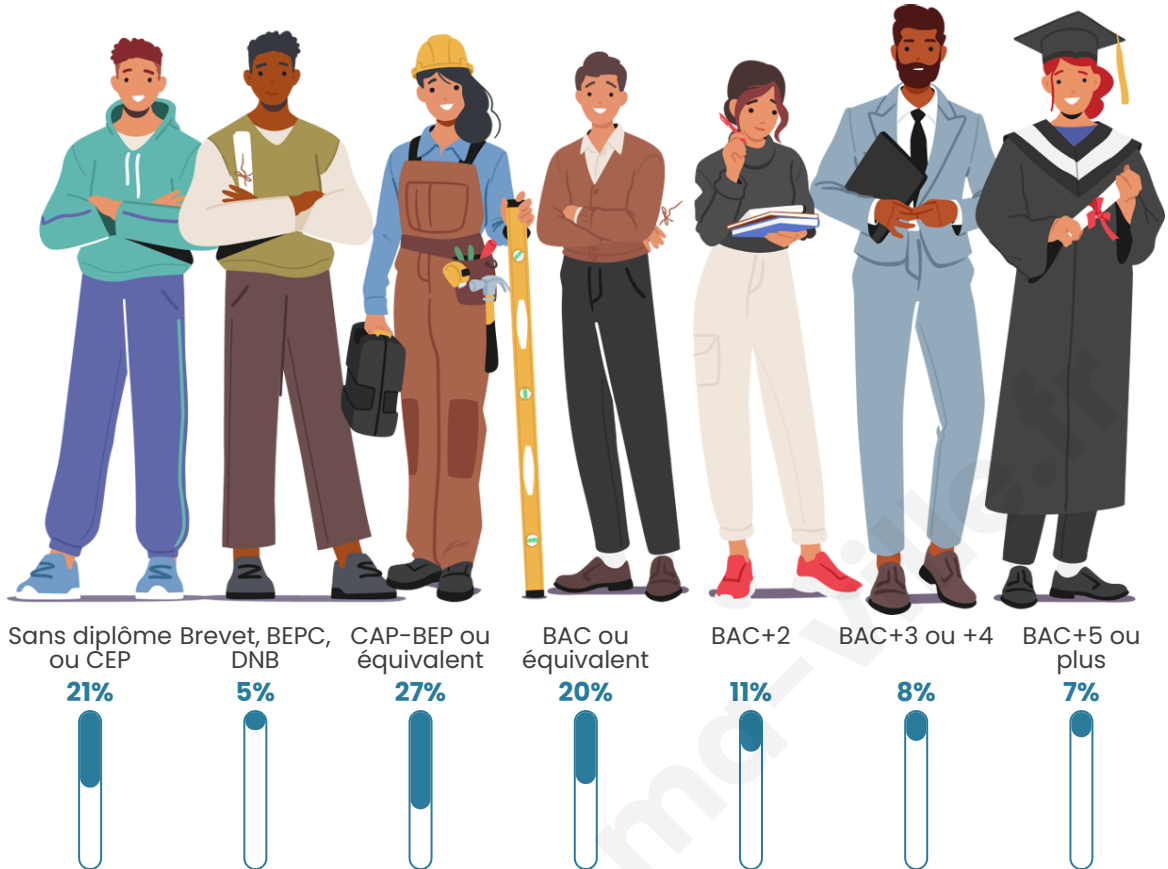

4 362

Age moyen

44 ans

Pop active

46.7%

Taux chômage

6.5%

Pop densité

Tranche d'âge

Activité professionnelle

Niveau de diplôme

Composition des ménages

Profils électoraux

Premier tour

	Marine LE PEN	37.13 %
	Emmanuel MACRON	22.37 %
	Jean-Luc MÉLENCHON	12.43 %
	Éric ZEMMOUR	10.39 %
	Yannick JADOT	4.07 %
	Valérie PÉCRESSE	3.74 %
	Jean LASSALLE	3.37 %
	Nicolas DUPONT-AIGNAN	2.74 %
	Fabien ROUSSEL	1.78 %
	Anne HIDALGO	1.26 %
	Philippe POUTOU	0.55 %
	Nathalie ARTHAUD	0.18 %