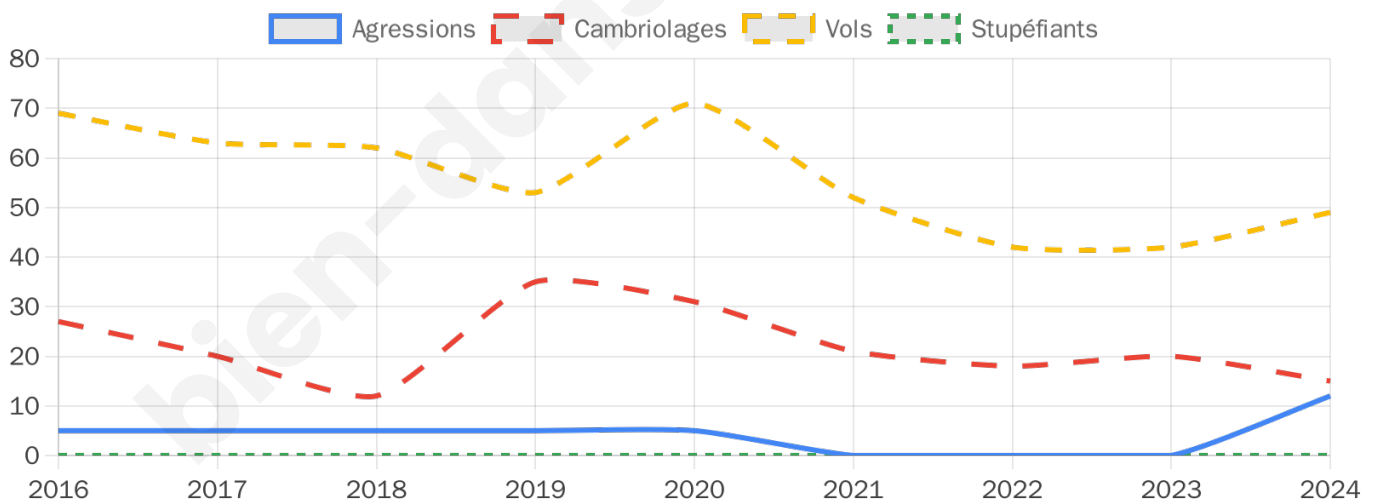

3 476 inscrits

Participation : 79.49%

Votes blancs : 1.45%

Votes nuls : 0.69%

Second tour

	Emmanuel MACRON	39,3 %
	Marine LE PEN	60,7 %

3 474 inscrits

Participation : 79.56%

Votes blancs : 5.07%

Votes nuls : 1.48%

Sécurité

Agressions physiques / sexuelles

12

Cambriolages

15

Vols / dégradations

49

Stupéfiants

0

Evolution du nombre d'infractions

Pour comparer

(en proportion du nombre d'habitants)

Sources : Bases statistiques communale, départementale et régionale de la délinquance enregistrée par la police et la gendarmerie nationales selon les dernières parutions officielles de 2025 portant sur l'année 2024 ([data.gouv](https://data.gouv.fr)).