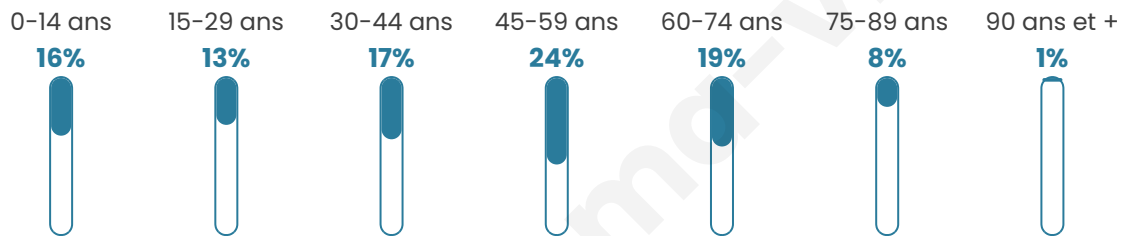

4 362

Age moyen

44 ans

Pop active

46.7%

Taux chômage

6.5%

Pop densité

75 h/km²

Revenu moyen

24 850 €/an

Evolution du nombre d'habitants

Sources : Institut national de la statistique et des études économiques (insee) selon Les dernières parutions officielles de 2024 portant sur les années 2020, 2021 et 2022.

Tranche d'âge

Activité professionnelle

Niveau de diplôme

Composition des ménages

Profils électoraux

Premier tour

	Marine LE PEN	37.13 %
	Emmanuel MACRON	22.37 %
	Jean-Luc MÉLENCHON	12.43 %
	Éric ZEMMOUR	10.39 %
	Yannick JADOT	4.07 %
	Valérie PÉCRESSE	3.74 %
	Jean LASSALLE	3.37 %
	Nicolas DUPONT-AIGNAN	2.74 %
	Fabien ROUSSEL	1.78 %
	Anne HIDALGO	1.26 %
	Philippe POUTOU	0.55 %
	Nathalie ARTHAUD	0.18 %

3 476 inscrits

Participation : 79.49%

Votes blancs : 1.45%

Votes nuls : 0.69%

Second tour

	Emmanuel MACRON	39,3 %
	Marine LE PEN	60,7 %

3 474 inscrits

Participation : 79.56%