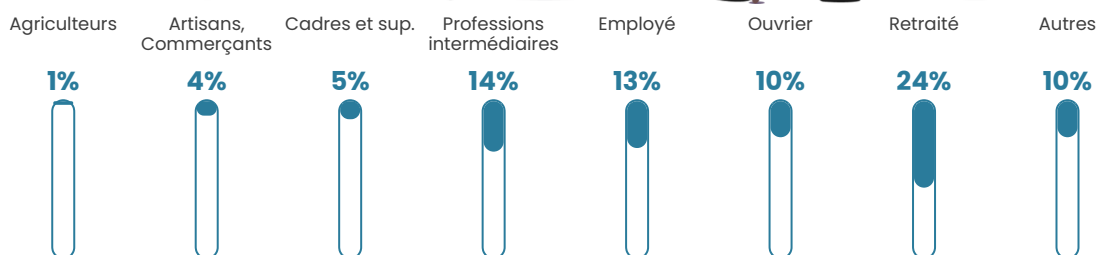

75 h/km²

Revenu moyen

24 850 €/an

Evolution du nombre d'habitants

Sources : Institut national de la statistique et des études économiques (insee) selon Les dernières parutions officielles de 2024 portant sur les années 2020, 2021 et 2022.

Tranche d'âge

Activité professionnelle

Niveau de diplôme

Composition des ménages

Profils électoraux

Premier tour

	Marine LE PEN	37.13 %
	Emmanuel MACRON	22.37 %
	Jean-Luc MÉLENCHON	12.43 %
	Éric ZEMMOUR	10.39 %
	Yannick JADOT	4.07 %
	Valérie PÉCRESSE	3.74 %
	Jean LASSALLE	3.37 %
	Nicolas DUPONT-AIGNAN	2.74 %
	Fabien ROUSSEL	1.78 %
	Anne HIDALGO	1.26 %
	Philippe POUTOU	0.55 %
	Nathalie ARTHAUD	0.18 %