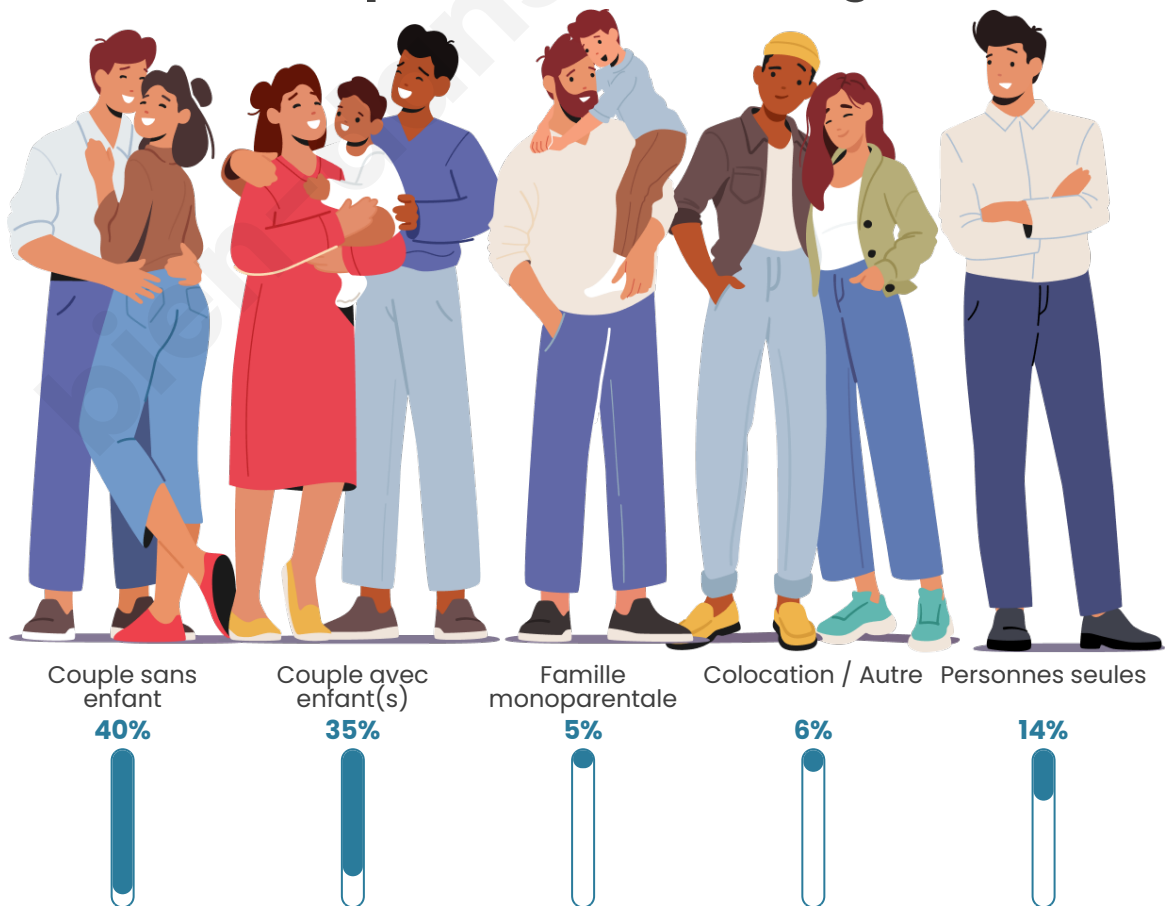

Tranche d'âge

Activité professionnelle

Niveau de diplôme

Composition des ménages

Profils électoraux

Premier tour

	Marine LE PEN	37.13 %
	Emmanuel MACRON	22.37 %
	Jean-Luc MÉLENCHON	12.43 %
	Éric ZEMMOUR	10.39 %
	Yannick JADOT	4.07 %
	Valérie PÉCRESSE	3.74 %
	Jean LASSALLE	3.37 %
	Nicolas DUPONT-AIGNAN	2.74 %
	Fabien ROUSSEL	1.78 %
	Anne HIDALGO	1.26 %
	Philippe POUTOU	0.55 %
	Nathalie ARTHAUD	0.18 %