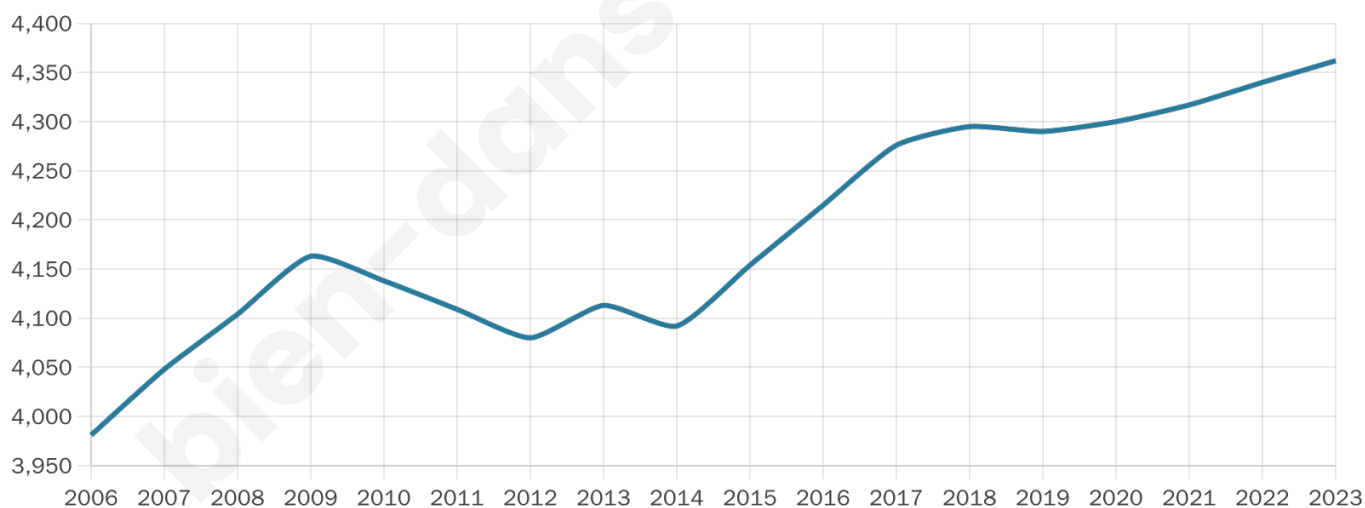

4 362

Age moyen

44 ans

Pop active

46.7%

Taux chômage

6.5%

Pop densité

75 h/km²

Revenu moyen

24 850 €/an

Evolution du nombre d'habitants

Sources : Institut national de la statistique et des études économiques (insee) selon Les dernières parutions officielles de 2024 portant sur les années 2020, 2021 et 2022.