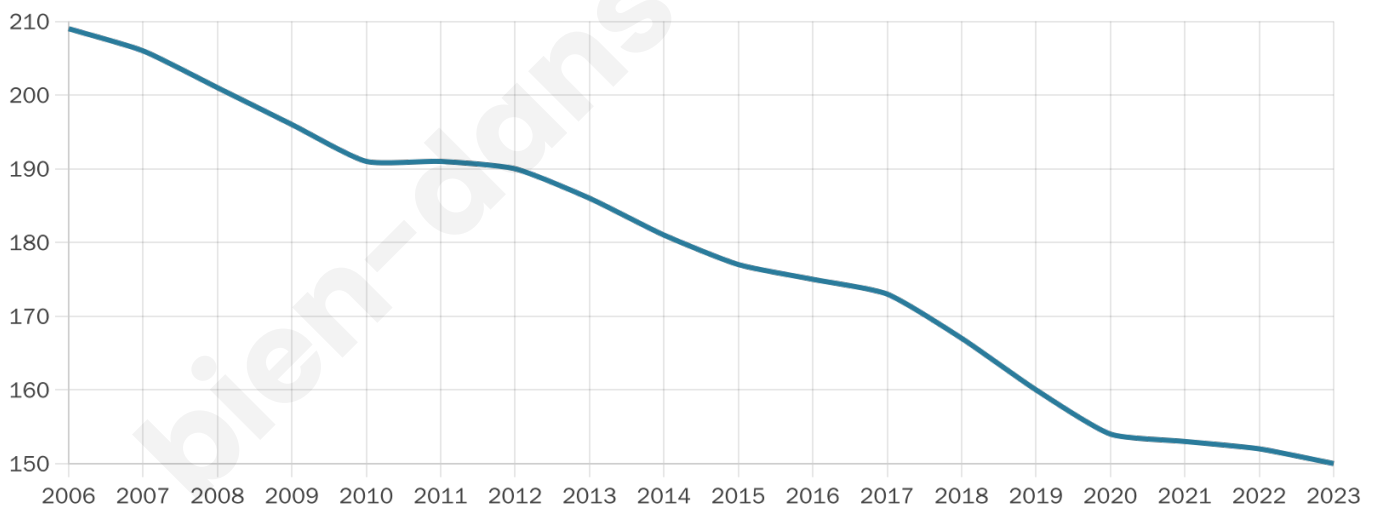

150

Age moyen

53 ans

Pop active

42%

Taux chômage

7.2%

Pop densité

12 h/km²

Revenu moyen

19 770 €/an

Evolution du nombre d'habitants

Sources : Institut national de la statistique et des études économiques (insee) selon Les dernières parutions officielles de 2024 portant sur les années 2020, 2021 et 2022.