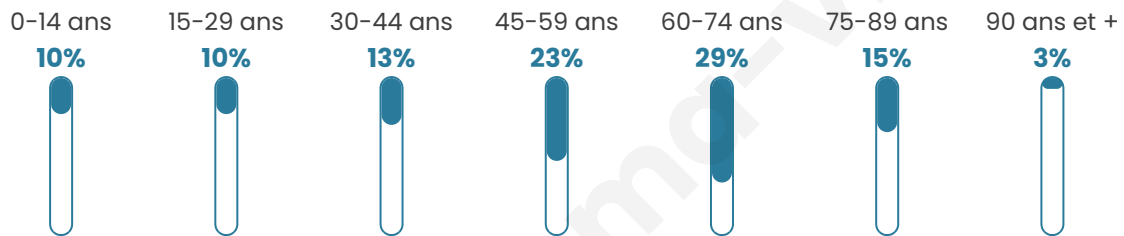

150

Age moyen

53 ans

Pop active

42%

Taux chômage

7.2%

Pop densité

12 h/km²

Revenu moyen

19 770 €/an

Evolution du nombre d'habitants

Sources : Institut national de la statistique et des études économiques (insee) selon Les dernières parutions officielles de 2024 portant sur les années 2020, 2021 et 2022.

Tranche d'âge

Activité professionnelle

Niveau de diplôme

Composition des ménages

Profils électoraux

Premier tour

	Emmanuel MACRON	28.42 %
	Marine LE PEN	27.37 %
	Jean-Luc MÉLENCHON	17.89 %
	Valérie PÉCRESSÉ	9.47 %
	Jean LASSALLE	5.26 %
	Éric ZEMMOUR	5.26 %
	Yannick JADOT	2.11 %
	Philippe POUTOU	2.11 %
	Fabien ROUSSEL	1.05 %
	Nicolas DUPONT-AIGNAN	1.05 %
	Nathalie ARTHAUD	0.00 %
	Anne HIDALGO	0.00 %

125 inscrits

Participation : 78.4%

Votes blancs : 2.04%

Votes nuls : 1.02%

Second tour

	Emmanuel MACRON	44,94 %
	Marine LE PEN	55,06 %

125 inscrits

Participation : 77.6%