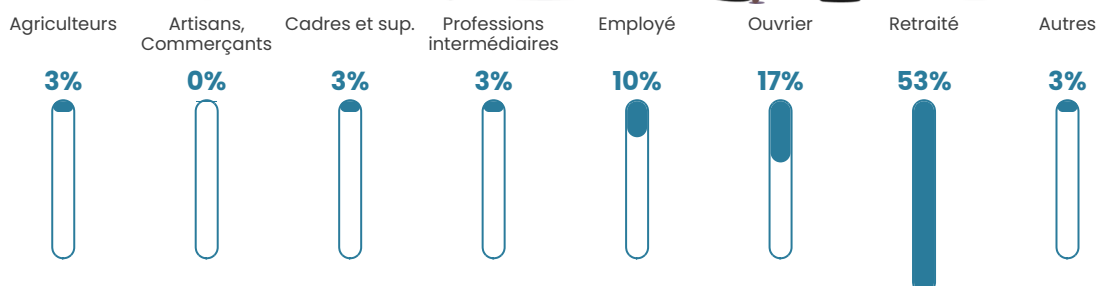

150

Age moyen

53 ans

Pop active

42%

Taux chômage

7.2%

Pop densité

12 h/km²

Revenu moyen

19 770 €/an

Evolution du nombre d'habitants

Sources : Institut national de la statistique et des études économiques (insee) selon Les dernières parutions officielles de 2024 portant sur les années 2020, 2021 et 2022.

Tranche d'âge

Activité professionnelle

Niveau de diplôme

Composition des ménages

Profils électoraux

Premier tour

	Emmanuel MACRON	28.42 %
	Marine LE PEN	27.37 %
	Jean-Luc MÉLENCHON	17.89 %
	Valérie PÉCRESSÉ	9.47 %
	Jean LASSALLE	5.26 %
	Éric ZEMMOUR	5.26 %
	Yannick JADOT	2.11 %
	Philippe POUTOU	2.11 %
	Fabien ROUSSEL	1.05 %
	Nicolas DUPONT-AIGNAN	1.05 %
	Nathalie ARTHAUD	0.00 %
	Anne HIDALGO	0.00 %