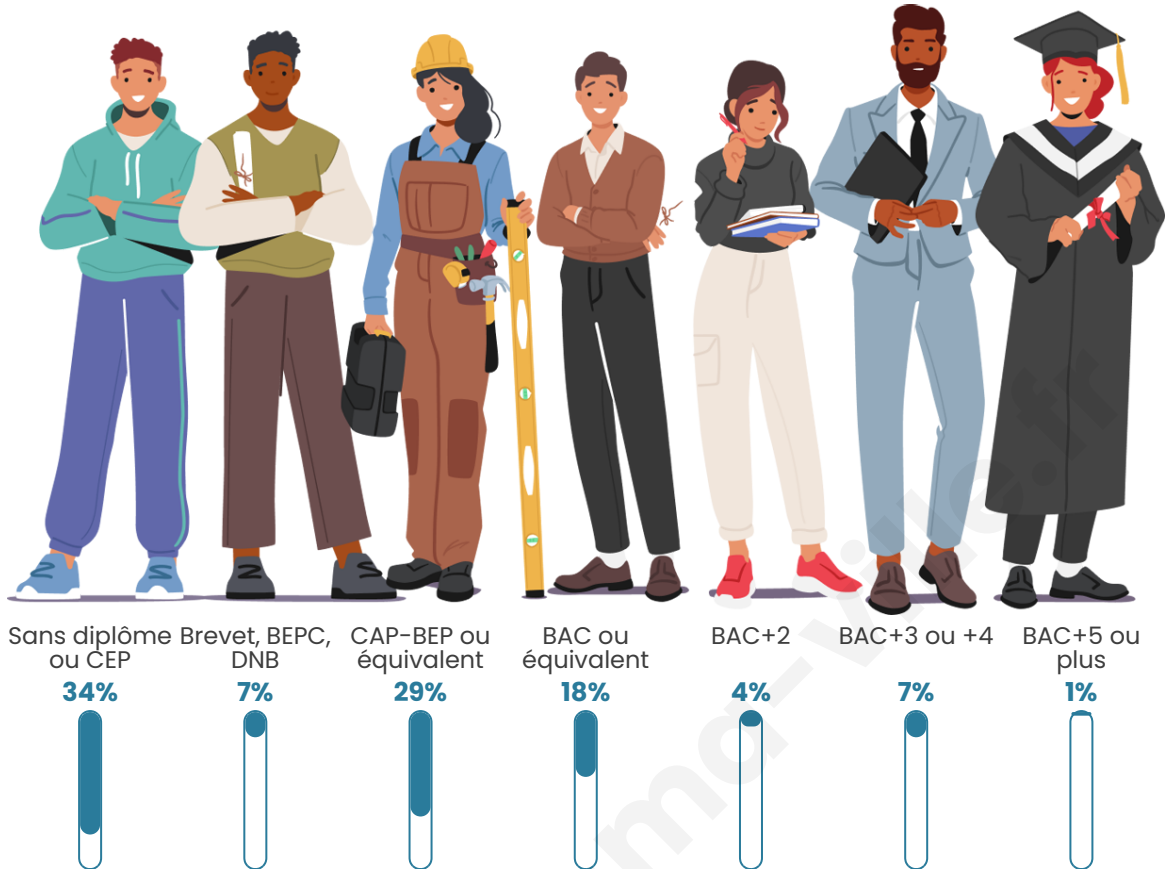

150

Age moyen

53 ans

Pop active

42%

Taux chômage

7.2%

Pop densité

Tranche d'âge

Activité professionnelle

Niveau de diplôme

Composition des ménages

Profils électoraux

Premier tour

	Emmanuel MACRON	28.42 %
	Marine LE PEN	27.37 %
	Jean-Luc MÉLENCHON	17.89 %
	Valérie PÉCRESSÉ	9.47 %
	Jean LASSALLE	5.26 %
	Éric ZEMMOUR	5.26 %
	Yannick JADOT	2.11 %
	Philippe POUTOU	2.11 %
	Fabien ROUSSEL	1.05 %
	Nicolas DUPONT-AIGNAN	1.05 %
	Nathalie ARTHAUD	0.00 %
	Anne HIDALGO	0.00 %