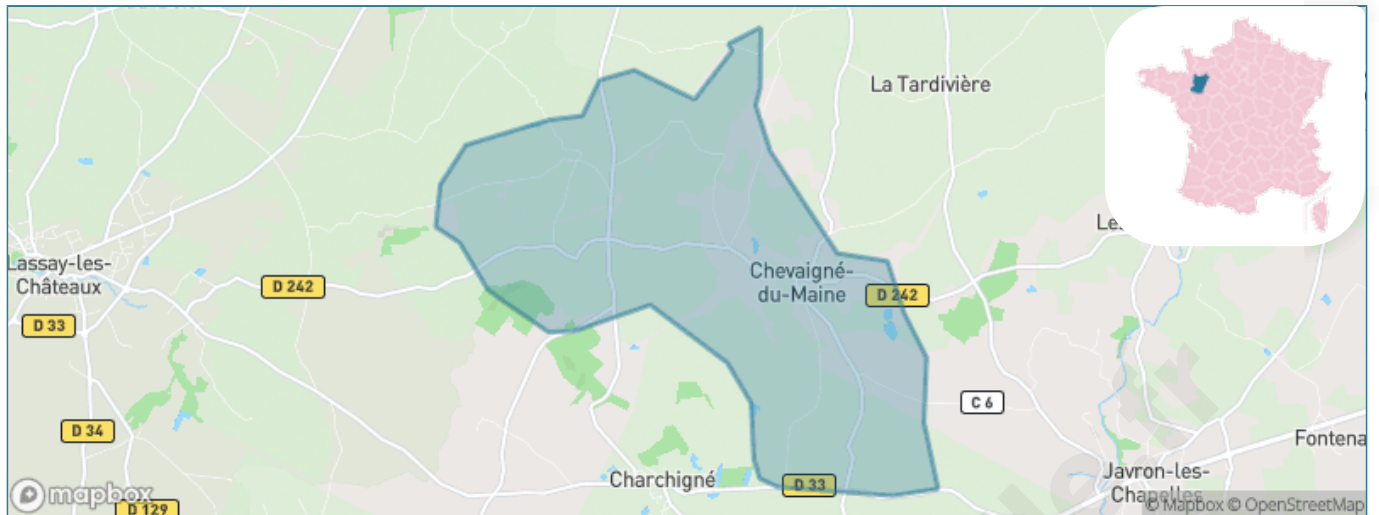

Version web

Ville de Chevaigné-du- Maine

Présenté par

BIEN dans
ma **VILLE** 

Sommaire

Situation géographique	3
Statistiques sur la population	4
Evolution du nombre d'habitants	4
Tranche d'âge	5
0-14 ans	5
15-29 ans	5
30-44 ans	5
45-59 ans	5
60-74 ans	5
75-89 ans	5
90 ans et +	5
Activité professionnelle	5
Agriculteurs	5
Artisans, Commerçants	5
Cadres et sup.	5
Professions intermédiaires	5
Employé	5
Ouvrier	5
Retraité	5
Autres	5
Niveau de diplôme	6
Sans diplôme ou CEP	6
Brevet, BEPC, DNB	6
CAP-BEP ou équivalent	6
BAC ou équivalent	6
BAC+2	6
BAC+3 ou +4	6
BAC+5 ou plus	6
Composition des ménages	6
Couple sans enfant	6
Couple avec enfant(s)	6
Famille monoparentale	6
Colocation / Autre	6
Personnes seules	6
Profil électoraux	7
Premier tour	7
Sécurité	8
Evolution du nombre d'infractions	8
Pour comparer	9
Services à la population	10
Commerce	10
Éducation	10
Villes autour de Chevaigné-du-Maine	12
Avis sur la ville de Chevaigné-du-Maine	13
Moyenne par critère	13
Villes autour de Chevaigné-du-Maine	13
Répartition des avis par note	13
Répartition des avis par note	13

Situation géographique

i Informations clés

- **Région** : Pays de la Loire
- **Département** : Mayenne
- **Code postal** : 53250
- **Superficie** : 13 km²

Statistiques sur la population

Nombre d'habitants