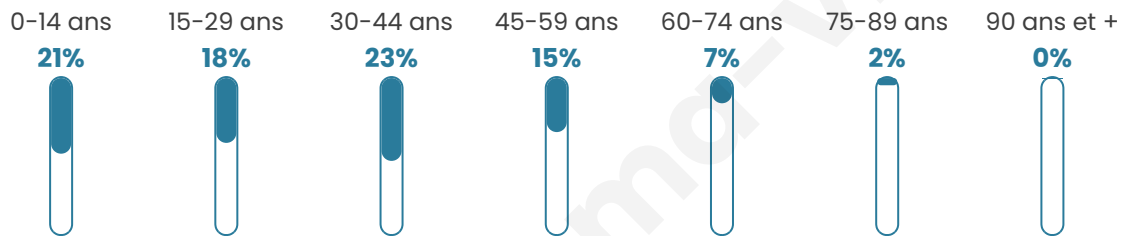

# Statistiques sur la population

Nombre d'habitants

**7 771**

Age moyen

**33 ans**

Pop active

**50.7%**

Taux chômage

**6.9%**

Pop densité

**1 554 h/km<sup>2</sup>**

Revenu moyen

**27 230 €/an**

## Evolution du nombre d'habitants

Sources : Institut national de la statistique et des études économiques (insee) selon Les dernières parutions officielles de 2024 portant sur les années 2020, 2021 et 2022.

## Tranche d'âge