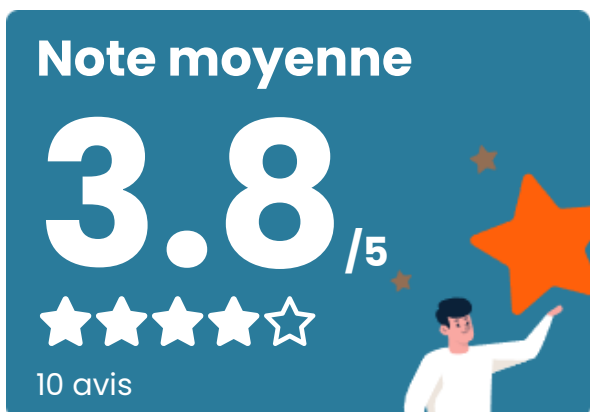

Avis sur la ville de Chessy

Moyenne par critère