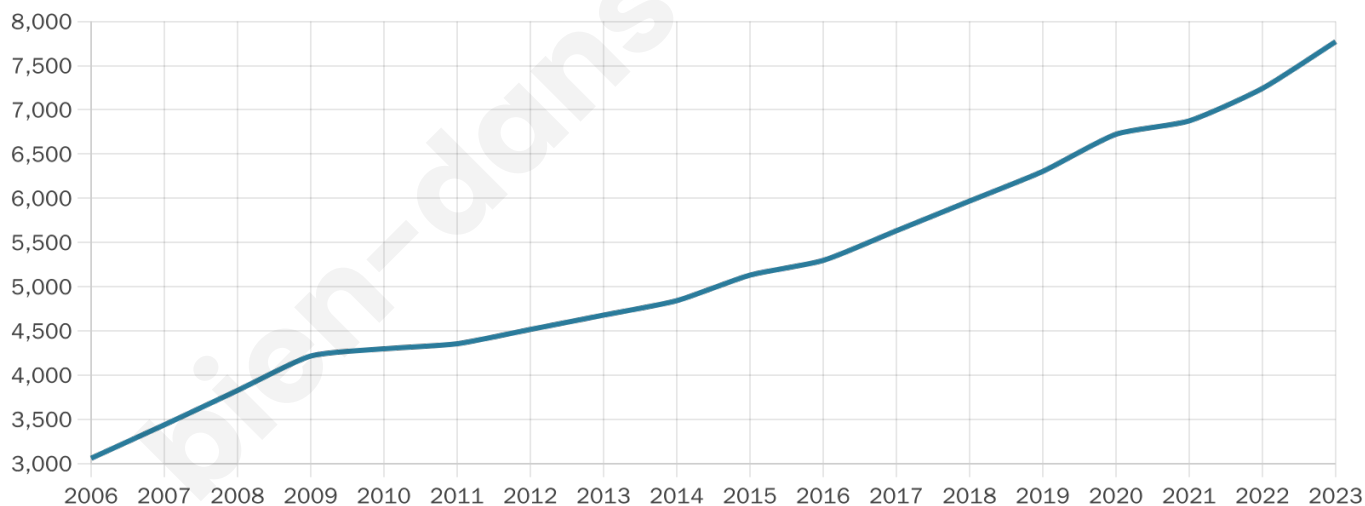

# Statistiques sur la population

Nombre d'habitants

**7 771**

Age moyen

**33 ans**

Pop active

**50.7%**

Taux chômage

**6.9%**

Pop densité

**1 554 h/km<sup>2</sup>**

Revenu moyen

**27 230 €/an**

## Evolution du nombre d'habitants

Sources : Institut national de la statistique et des études économiques (insee) selon Les dernières parutions officielles de 2024 portant sur les années 2020, 2021 et 2022.

## Tranche d'âge